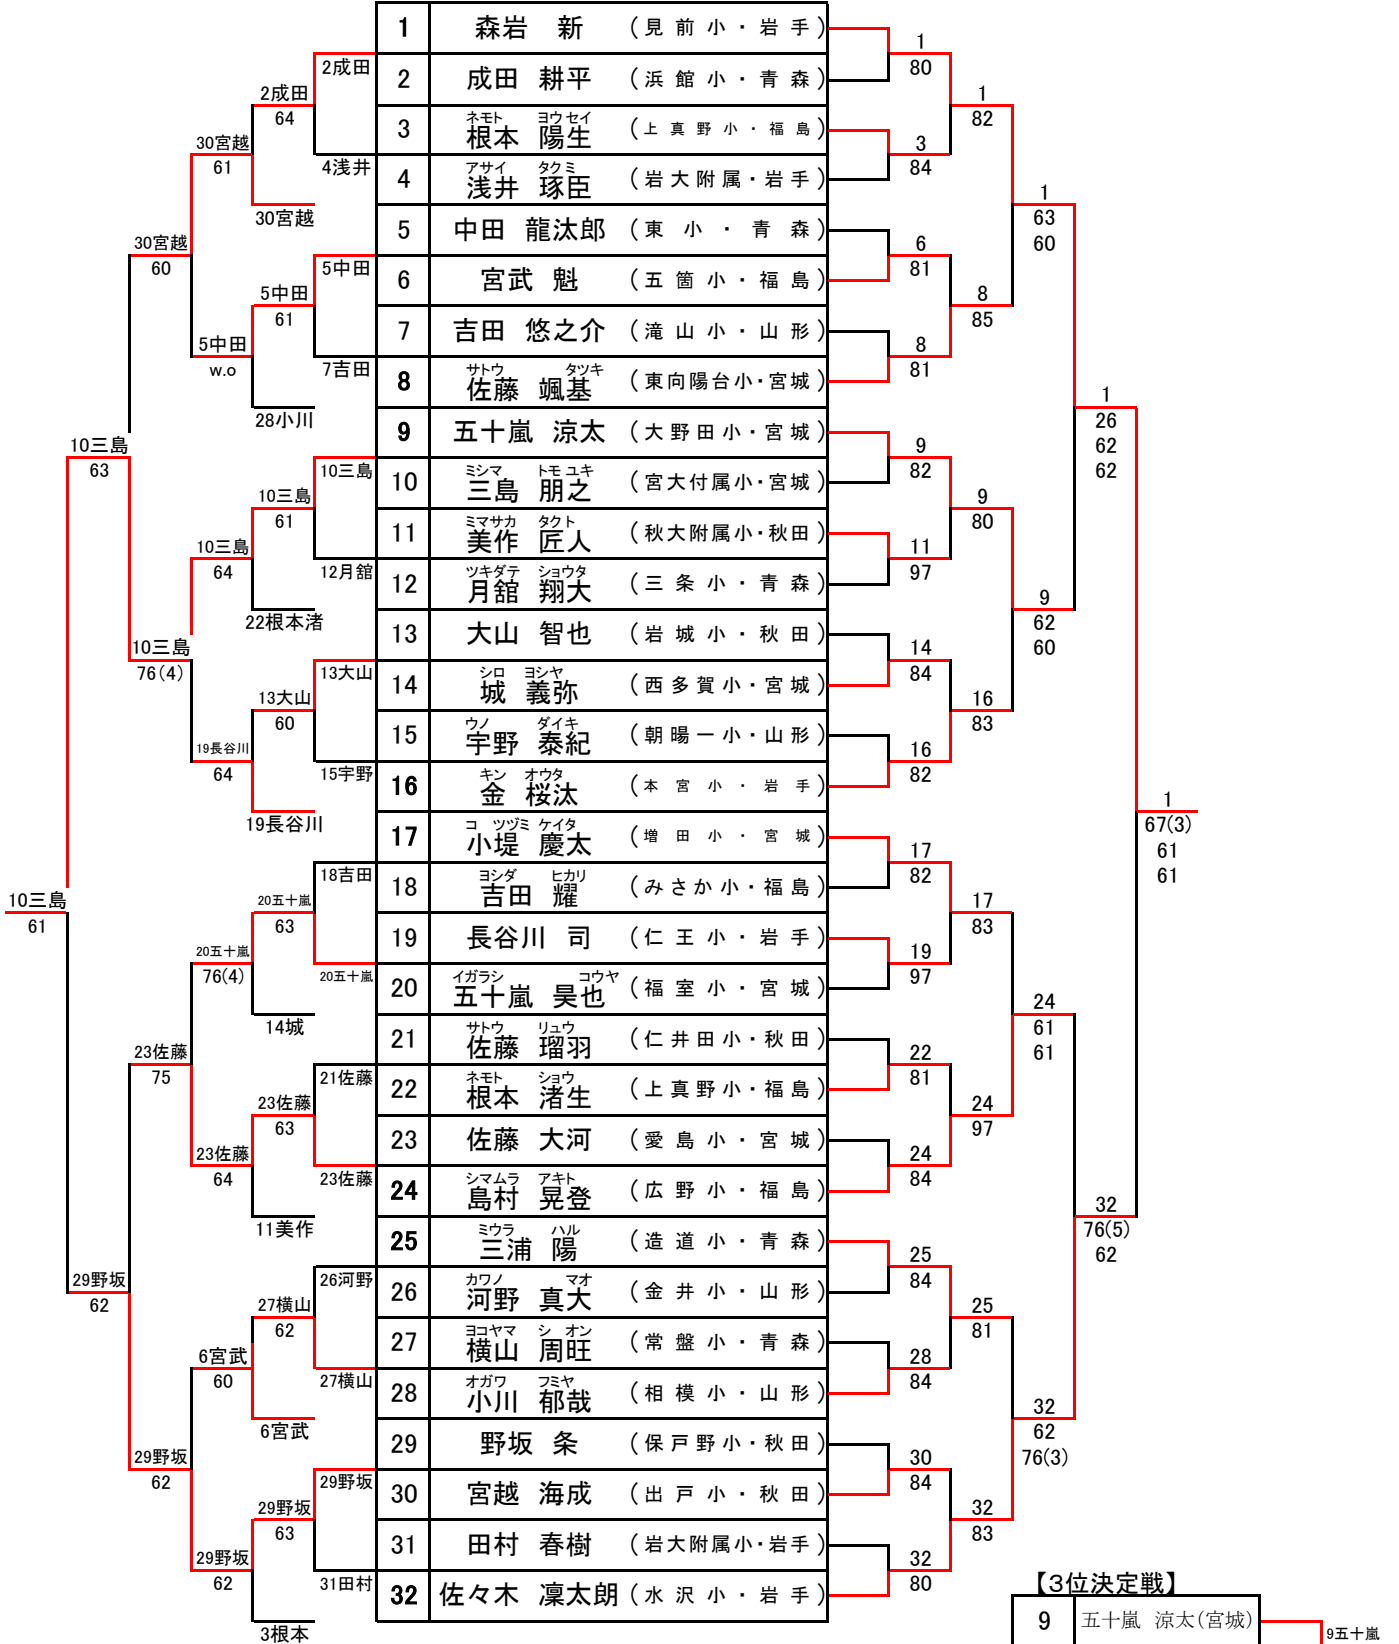

# 第35回東北小学生テニス選手権大会 <男子シングルス>

<フィード・インコンディション>

F SF QF 2R 1R

<メインドロー>

1R 2R QF SF F

【シード順】

- 1. 森岩新 2. 佐々木凜太郎
- 3~4. 五十嵐涼太・島村晃登
- 5~8. 三浦陽・金桜汰・小堤慶太・佐藤颯基

- 補欠
- 1. 美作匠人(秋田・秋大附属小)
  - 2. 國井太貴(山形・山形五小)

【3位決定戦】

【5位決定戦】

【5位決定戦】

【3位決定戦】