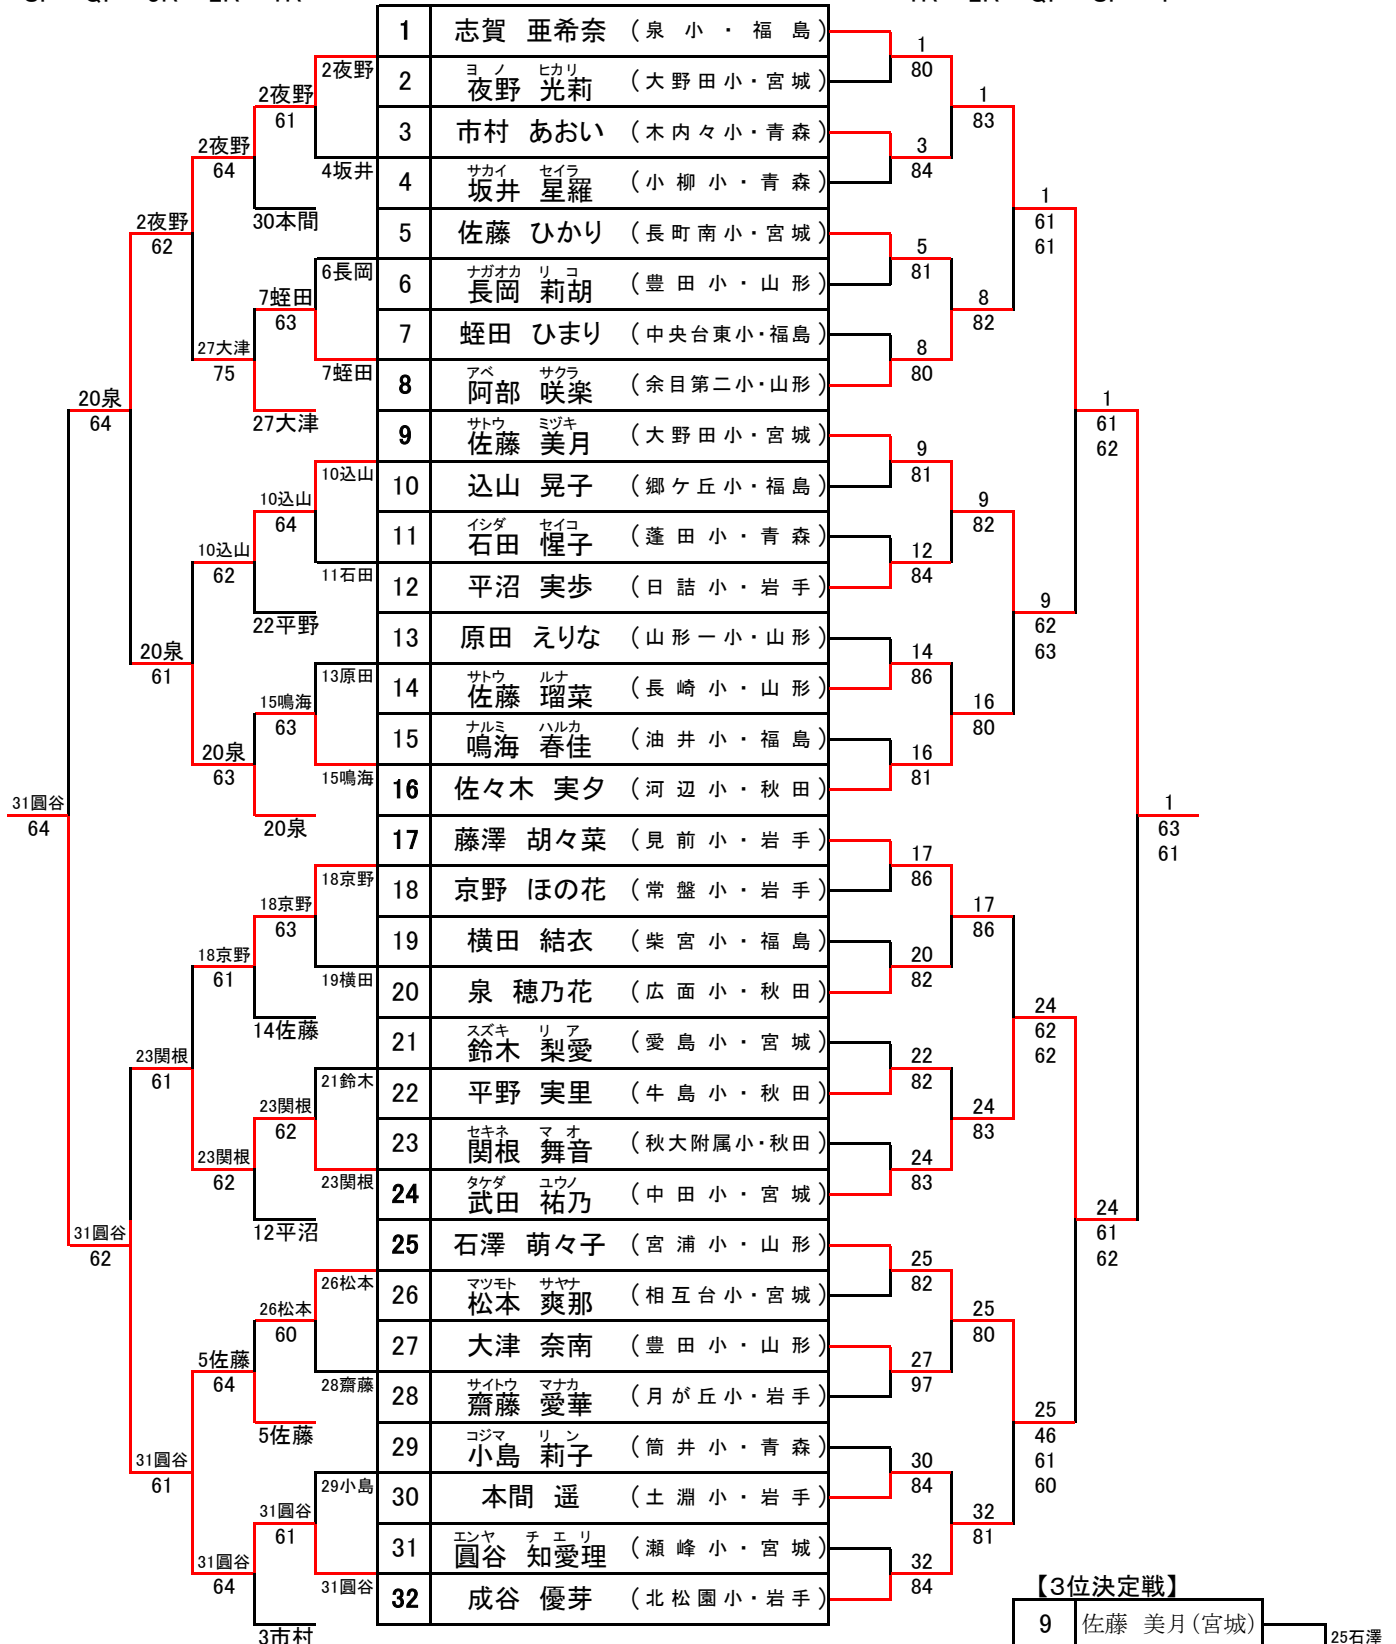

# 第35回東北小学生テニス選手権大会 <男子シングルス>

<フィード・インコンディション>

F SF QF 2R 1R

<メインドロー>

1R 2R QF SF F

【シード順】

- 1. 森岩新 2. 佐々木凜太郎
- 3~4. 五十嵐涼太・島村晃登
- 5~8. 三浦陽・金桜汰・小堤慶太・佐藤颯基

- 補欠
- 1. 美作匠人(秋田・秋大附属小)
  - 2. 國井太貴(山形・山形五小)

【3位決定戦】

【5位決定戦】

# 第35回東北小学生テニス選手権大会 <女子シングルス>

<フィードインコンソレーション>

F SF QF 3R 2R 1R

<メインドロー>

1R 2R QF SF F

【シード順】

- 1. 志賀亜希奈 2. 成谷優芽
- 3~4. 佐藤美月・武田祐乃
- 5~8. 石澤萌々子・阿部咲楽・佐々木実夕・藤澤胡々菜

- 補欠 1. 夜野光莉(宮城・大野田小)  
補欠 2. 山下ゆき(岩手・岩大附属小)

【5位決定戦】

【3位決定戦】