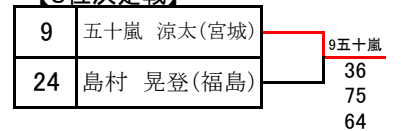

# 第35回東北小学生テニス選手権大会 <男子シングルス>

<フィード・インコンディション>

F SF QF 2R 1R

<メインドロー>

1R 2R QF SF F

【シード順】

- 1. 森岩新 2. 佐々木凜太郎
- 3~4. 五十嵐涼太・島村晃登
- 5~8. 三浦陽・金桜汰・小堤慶太・佐藤颯基

- 補欠
- 1. 美作匠人(秋田・秋大附属小)
  - 2. 國井太貴(山形・山形五小)

【3位決定戦】

【5位決定戦】