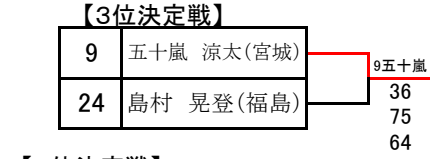

第35回東北小学生テニス選手権大会 <男子シングルス>

<フィード・インコンディション>

F SF QF 2R 1R

<メイントロ>

1R 2R QF SF F

【シード順】

- 1. 森岩新 2. 佐々木凜太郎
- 3~4. 五十嵐涼太・島村晃登
- 5~8. 三浦陽・金桜汰・小堤慶太・佐藤颯基

- 補欠
- 1. 美作匠人(秋田・秋大附属小)
 - 2. 國井太貴(山形・山形五小)