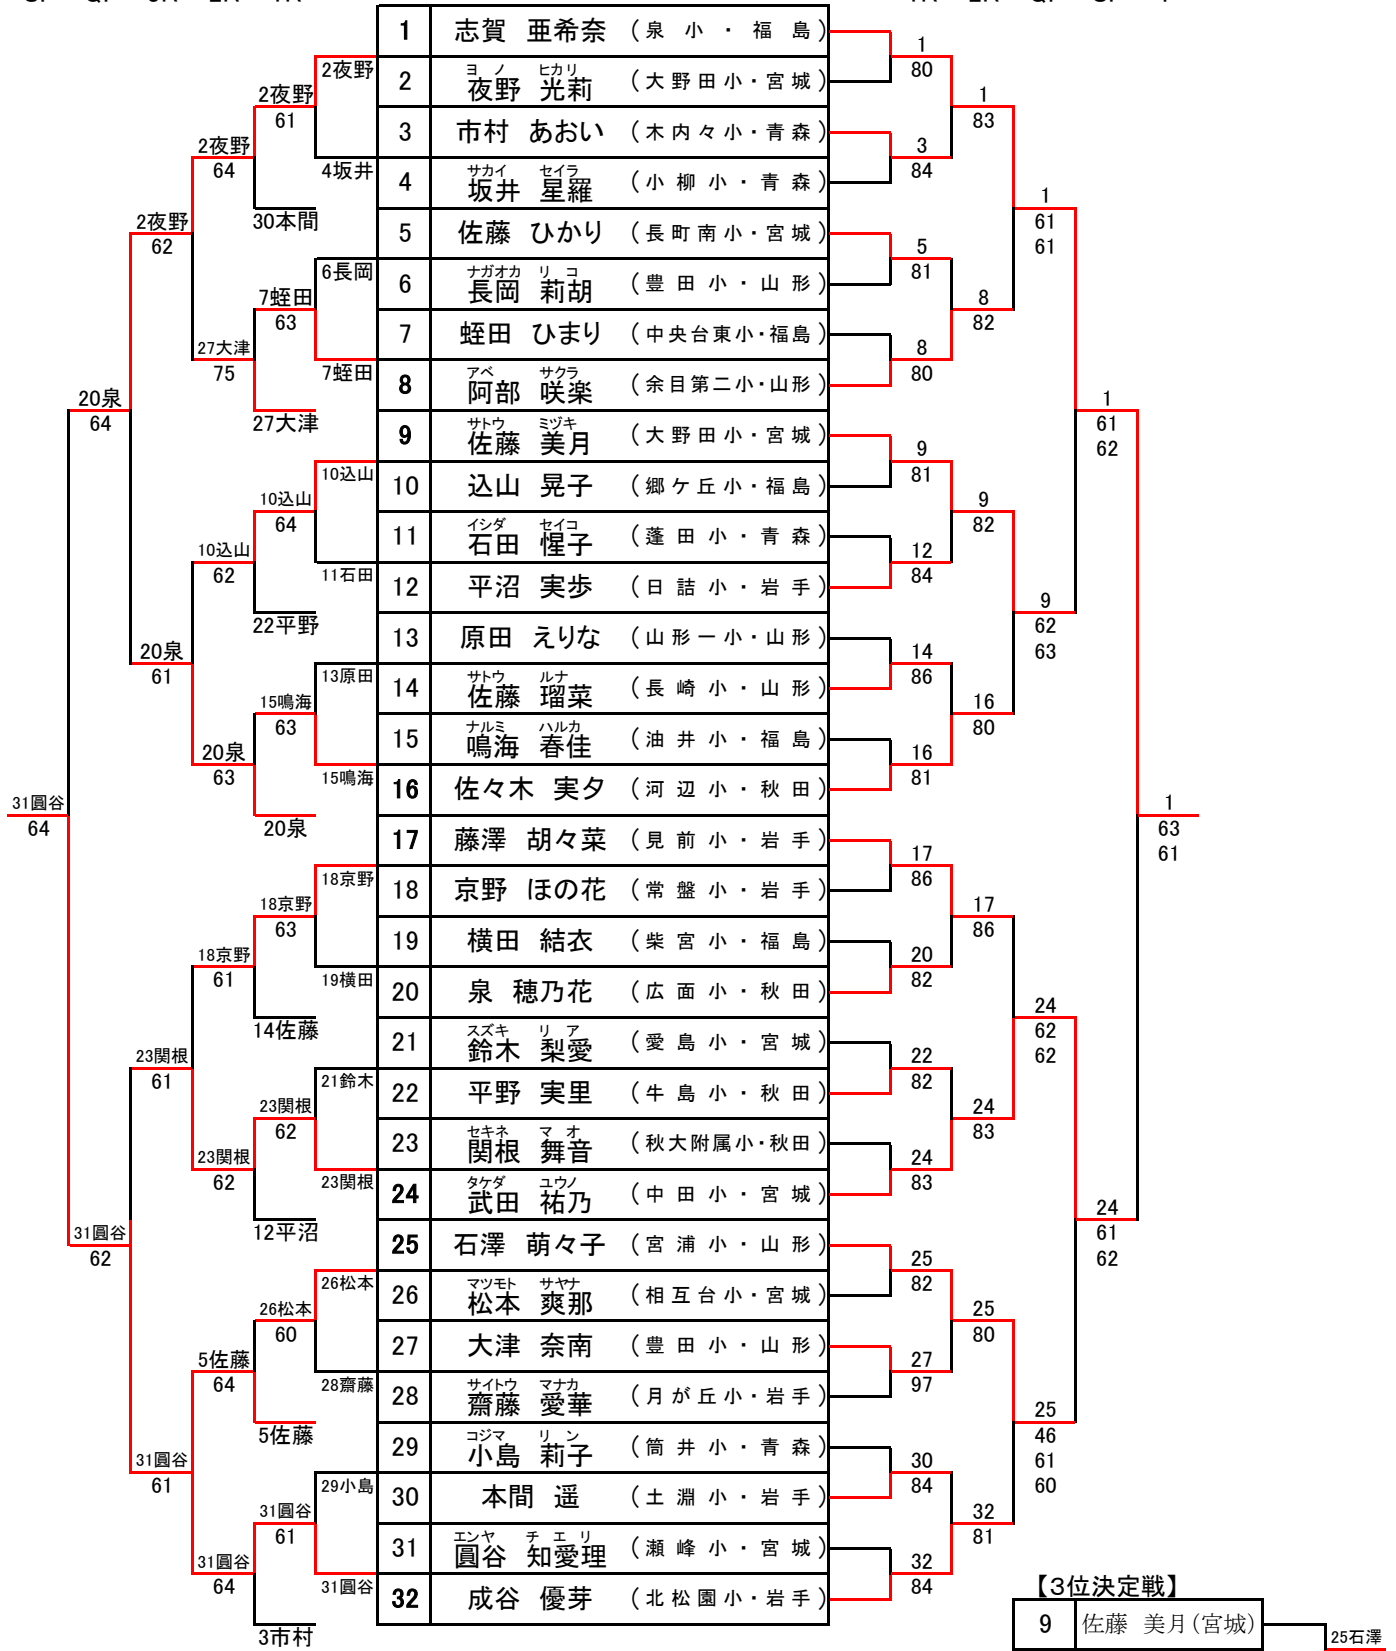

第35回東北小学生テニス選手権大会 <男子シングルス>

<フィード・インコンディション>

F SF QF 2R 1R

<メイントロ>

1R 2R QF SF F

【シード順】

- 1. 森岩新 2. 佐々木凜太郎
- 3~4. 五十嵐涼太・島村晃登
- 5~8. 三浦陽・金桜汰・小堤慶太・佐藤颯基

- 補欠
- 1. 美作匠人(秋田・秋大附属小)
 - 2. 國井太貴(山形・山形五小)

第35回東北小学生テニス選手権大会 <女子シングルス>

<フィードインコンソレーション>

F SF QF 3R 2R 1R

<メインドロー>

1R 2R QF SF F

【シード順】

- 1. 志賀亜希奈 2. 成谷優芽
- 3~4. 佐藤美月・武田祐乃
- 5~8. 石澤萌々子・阿部咲楽・佐々木実夕・藤澤胡々菜

- 補欠 1. 夜野光莉(宮城・大野田小)
補欠 2. 山下ゆき(岩手・岩大附属小)

【5位決定戦】