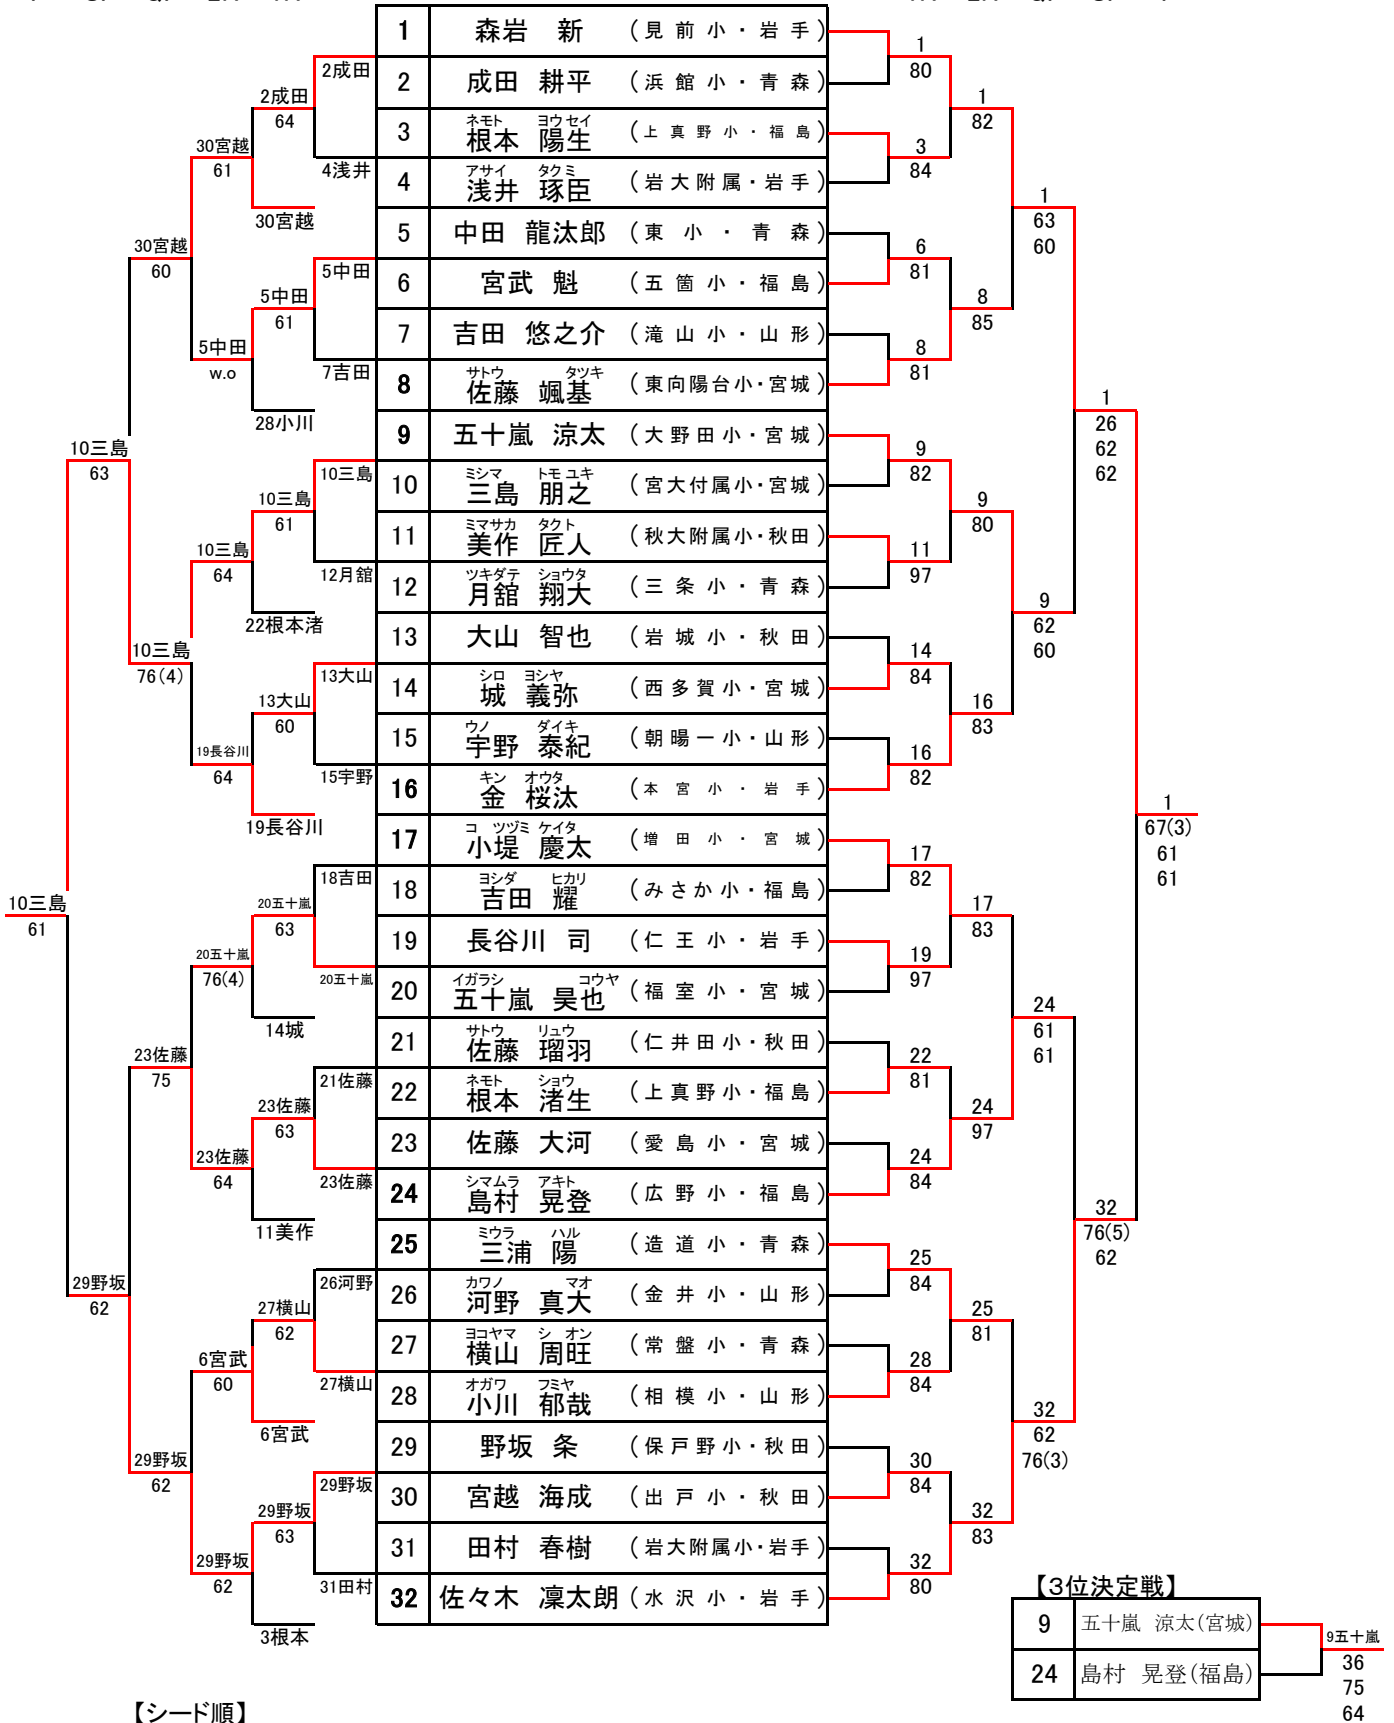

第35回東北小学生テニス選手権大会 <男子シングルス>

<フィード・インコンディション>

F SF QF 2R 1R

<メイントロ>

1R 2R QF SF F

【シード順】

- 1. 森岩新 2. 佐々木凜太郎
- 3~4. 五十嵐涼太・島村晃登
- 5~8. 三浦陽・金桜汰・小堤慶太・佐藤颯基

- 補欠
- 1. 美作匠人(秋田・秋大附属小)
 - 2. 國井太貴(山形・山形五小)

第35回東北小学生テニス選手権大会 <女子シングルス>

<フィードインコンソレーション>

F SF QF 3R 2R 1R

<メインドロー>

1R 2R QF SF F

【シード順】

- 1. 志賀亜希奈 2. 成谷優芽
- 3~4. 佐藤美月・武田祐乃
- 5~8. 石澤萌々子・阿部咲楽・佐々木実夕・藤澤胡々菜

- 補欠 1. 夜野光莉(宮城・大野田小)
補欠 2. 山下ゆき(岩手・岩大附属小)

【5位決定戦】