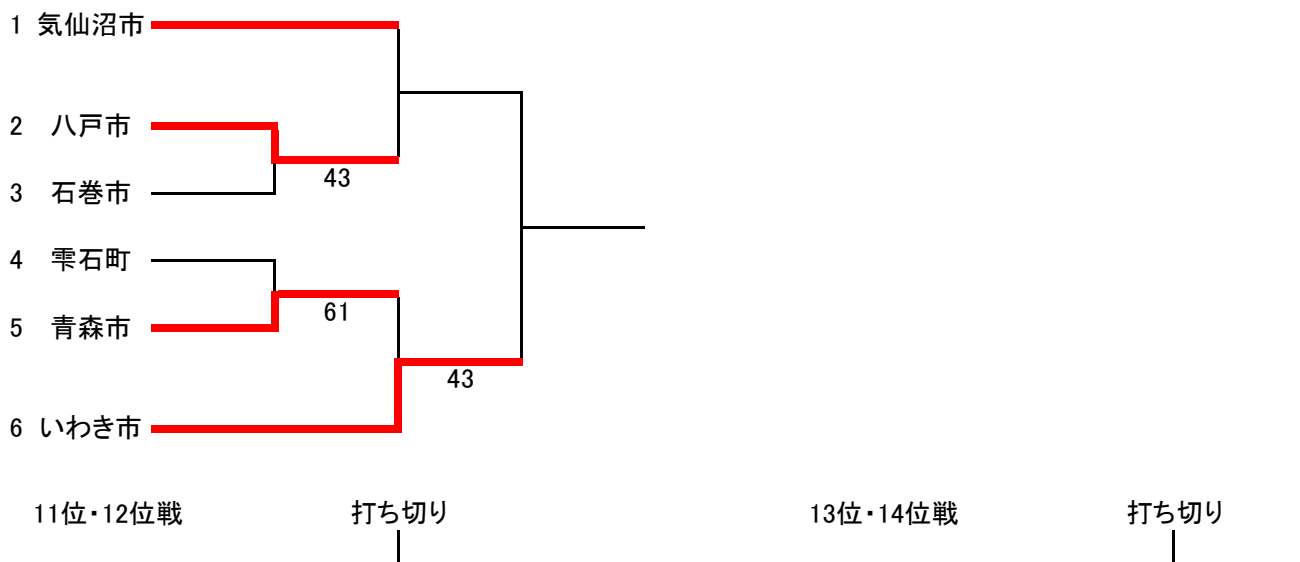

各順位トーナメント

◆ 1位－4位トーナメント

◆ 5位－8位トーナメント

◆ 9位－16位トーナメント

大会は最終日の各トーナメントを行ったが、雨天のため途中で打ち切りました。

この結果、仙台市と郡山市はともに1位となり、また順位決定戦で盛岡市が勝利しましたので、

全国都市対抗テニス大会の出場権は、仙台市、郡山市、盛岡市が獲得しました。

種目毎・組み合わせ対戦表