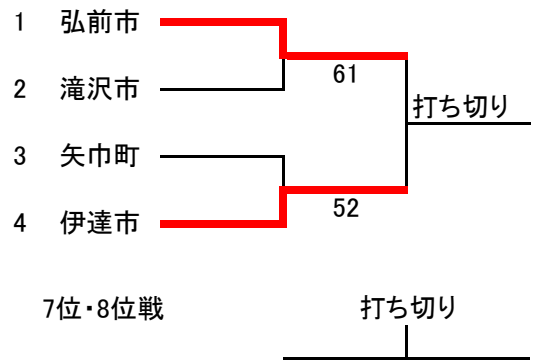

◆ 5位－8位トーナメント