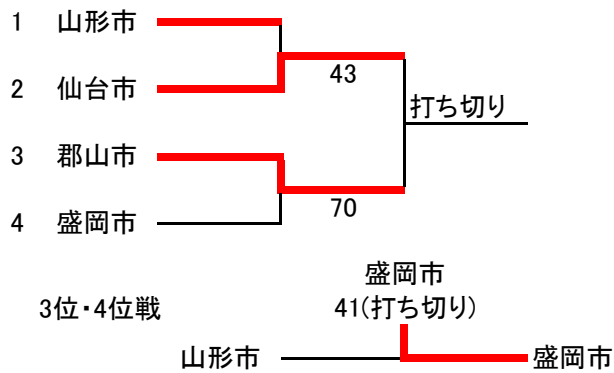

各順位トーナメント

◆ 1位－4位トーナメント