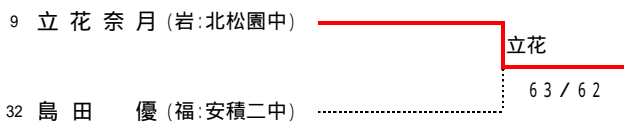

[シード] 1. 木村和平・須藤 将 2. 鈴木達朗・塩 真之介 3~4. 今野 岳・武田晃紀 / 小林智貴・久松拓史

[補 欠] 1. 大槻勇斗・柳沼弘樹

2007東北中学生テニス選手権大会<女子シングルス>

[シード] 1. 松田真理保 2. 島田 優 3~4. 中柴望貴・立花奈月

[補 欠] 1. 祖父尼郁美 2. 高橋愛奈

3位決定戦

2007東北中学生テニス選手権大会 <女子ダブルス>

1	鈴木咲智 早川萌 (福:泉中)	1 82	9 82	9	石井優希 尾島綾乃 (宮:みどり台中)
2	田村光 田村藍梨 (岩:滝沢二中)	1 83	9 81	10	高橋里奈 福田佳穂 (岩:北松園中)
3	祖父尼郁美 菊地みなみ (青:弘前学院聖愛中)	4 86	12 86	11	酒井里佳子 相羽茉莉子 (山:山形六中)
4	佐々木淑 大坂美孔 (秋:羽城中)	8 76(4)・46・64	9 75 / 62 63・62	12	鈴木津加砂 矢内ナナ (福:中央台南中)
5	佐々木京花 大泉和佳子 (山:山形三中)	5 80	14 82	13	渡辺萌 関下果美 (青:白山台中)
6	太田風花 太田むつか (宮:八木山中)	8 98	16 84	14	清野愛 高橋愛奈 (山:山形三中)
7	降矢詩歩子 奈良麻衣子 (秋:泉中)	(8) 8 82	16 80	15	板橋美幸 早坂有紀子 (宮:宮城学院中)
8	立花奈月 女鹿愛佳 (岩:北松園中)			16	吉田郁美 小川玲奈 (福:泉中)