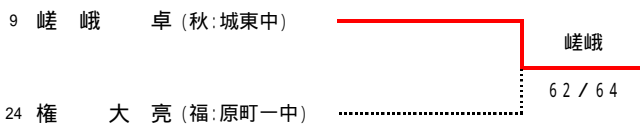

[シード] 1. 小堺遠馬 2. 大城 光 3~4. 権 大亮・嵯峨 卓 5~8. 小林浩貴・半谷将大・千葉竜太・荒 頭吾

[補 欠] 1. 平塚 舜 2. 劔持圭之介

3 位 決 定 戦