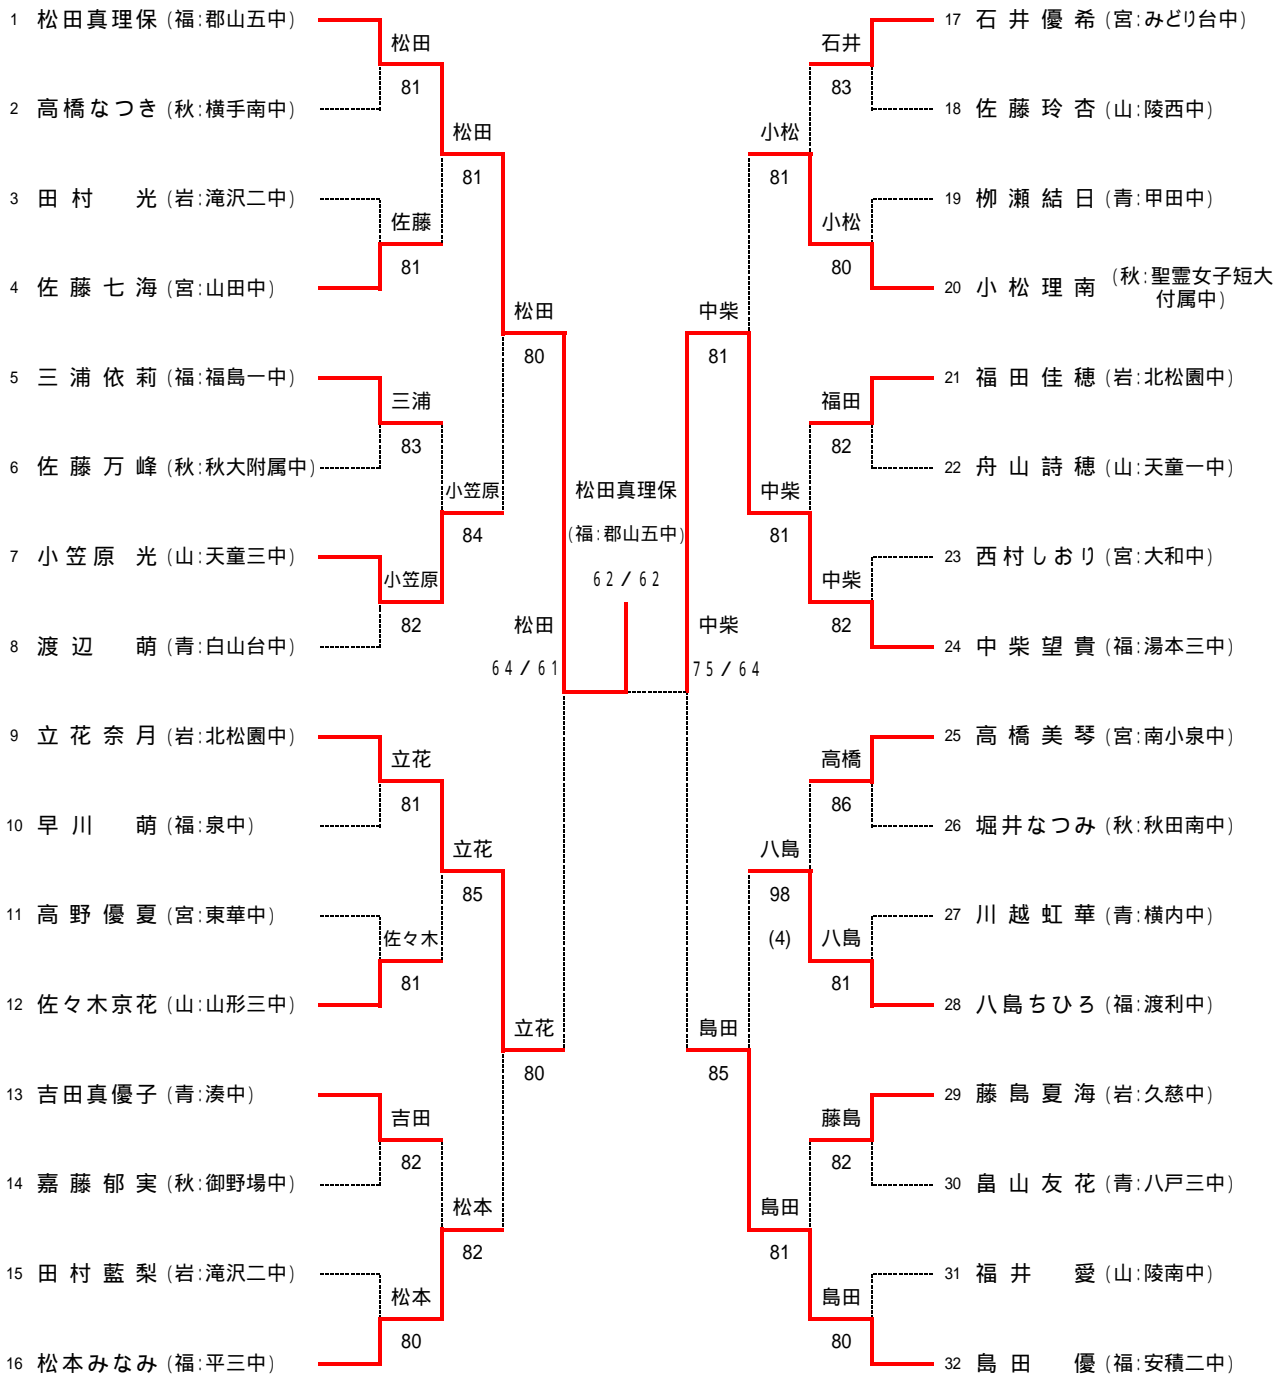

2007東北中学生テニス選手権大会 <男子シングルス>

[シード] 1. 小堺遠馬 2. 大城 光 3~4. 権 大亮・嵯峨 卓 5~8. 小林浩貴・半谷将大・千葉竜太・荒 頭吾

[補 欠] 1. 平塚 舜 2. 劔持圭之介

3 位 決 定 戦

2007東北中学生テニス選手権大会 < 男子ダブルス >

1	木村 和 平 須 藤 将 (福:中央台北中)	1 81	10 80	9 児 玉 健 輔 加 藤 步 夢 (宮:東北学院中)
2	田 村 雅 輝 松 原 颯 (青:青森山田中)	1 84	10 84	10 遠 藤 竜 吉 小 板 橋 博 明 (福:天栄中)
3	大 木 達 彦 川 又 龍 一 (宮:東北学院中)	4 84	12 86	11 伊 藤 大 輝 中 村 公 亮 (岩:岩手中)
4	荒 谷 隼 伊 藤 薫 (岩:北松園中)	6 4・6 2 1	15 81	12 武 田 晃 紀 今 野 岳 (山:山形六中)
5	小 林 智 貴 久 松 拓 史 (山:山大附属中)	6 1・6 4 5 80	6 3・6 1 14 85	13 田 中 裕 世 山 谷 達 郎 (青:弘大附属中)
6	西 牧 光 木 田 雄 太 郎 (福:泉中)	5 97	15 81	14 安 元 耀 平 塚 舜 (山:山形六中)
7	劔 持 圭 之 介 藤 代 宗 一 (岩:北松園中)	7 80	15 85	15 立 花 光 上 野 脩 (岩:北松園中)
8	高 尾 慧 板 橋 駿 (秋:秋田南中)			16 鈴 木 達 朗 塩 真 之 介 (福:植田東中)

[シード] 1. 木村和平・須藤 将 2. 鈴木達朗・塩 真之介 3~4. 今野 岳・武田晃紀 / 小林智貴・久松拓史

[補 欠] 1. 大槻勇斗・柳沼弘樹

2007東北中学生テニス選手権大会<女子シングルス>

[シード] 1. 松田真理保 2. 島田 優 3~4. 中柴望貴・立花奈月

[補 欠] 1. 祖父尼郁美 2. 高橋愛奈

3位決定戦

2007東北中学生テニス選手権大会 <女子ダブルス>

1	鈴木咲智 早川萌 (福:泉中)	1 82	9 82	9	石井優希 尾島綾乃 (宮:みどり台中)
2	田村光 田村藍梨 (岩:滝沢二中)	1 83	9 81	10	高橋里奈 福田佳穂 (岩:北松園中)
3	祖父尼郁美 菊地みなみ (青:弘前学院聖愛中)	4 86	12 86	11	酒井里佳子 相羽茉莉子 (山:山形六中)
4	佐々木淑 大坂美孔 (秋:羽城中)	8 76(4)・46・64	9 75 / 62 63・62	12	鈴木津加砂 矢内ナナ (福:中央台南中)
5	佐々木京花 大泉和佳子 (山:山形三中)	5 80	14 82	13	渡辺萌 関下果美 (青:白山台中)
6	太田風花 太田むつか (宮:八木山中)	8 98	16 84	14	清野愛 高橋愛奈 (山:山形三中)
7	降矢詩歩子 奈良麻衣子 (秋:泉中)	(8) 8 82	16 80	15	板橋美幸 早坂有紀子 (宮:宮城学院中)
8	立花奈月 女鹿愛佳 (岩:北松園中)			16	吉田郁美 小川玲奈 (福:泉中)