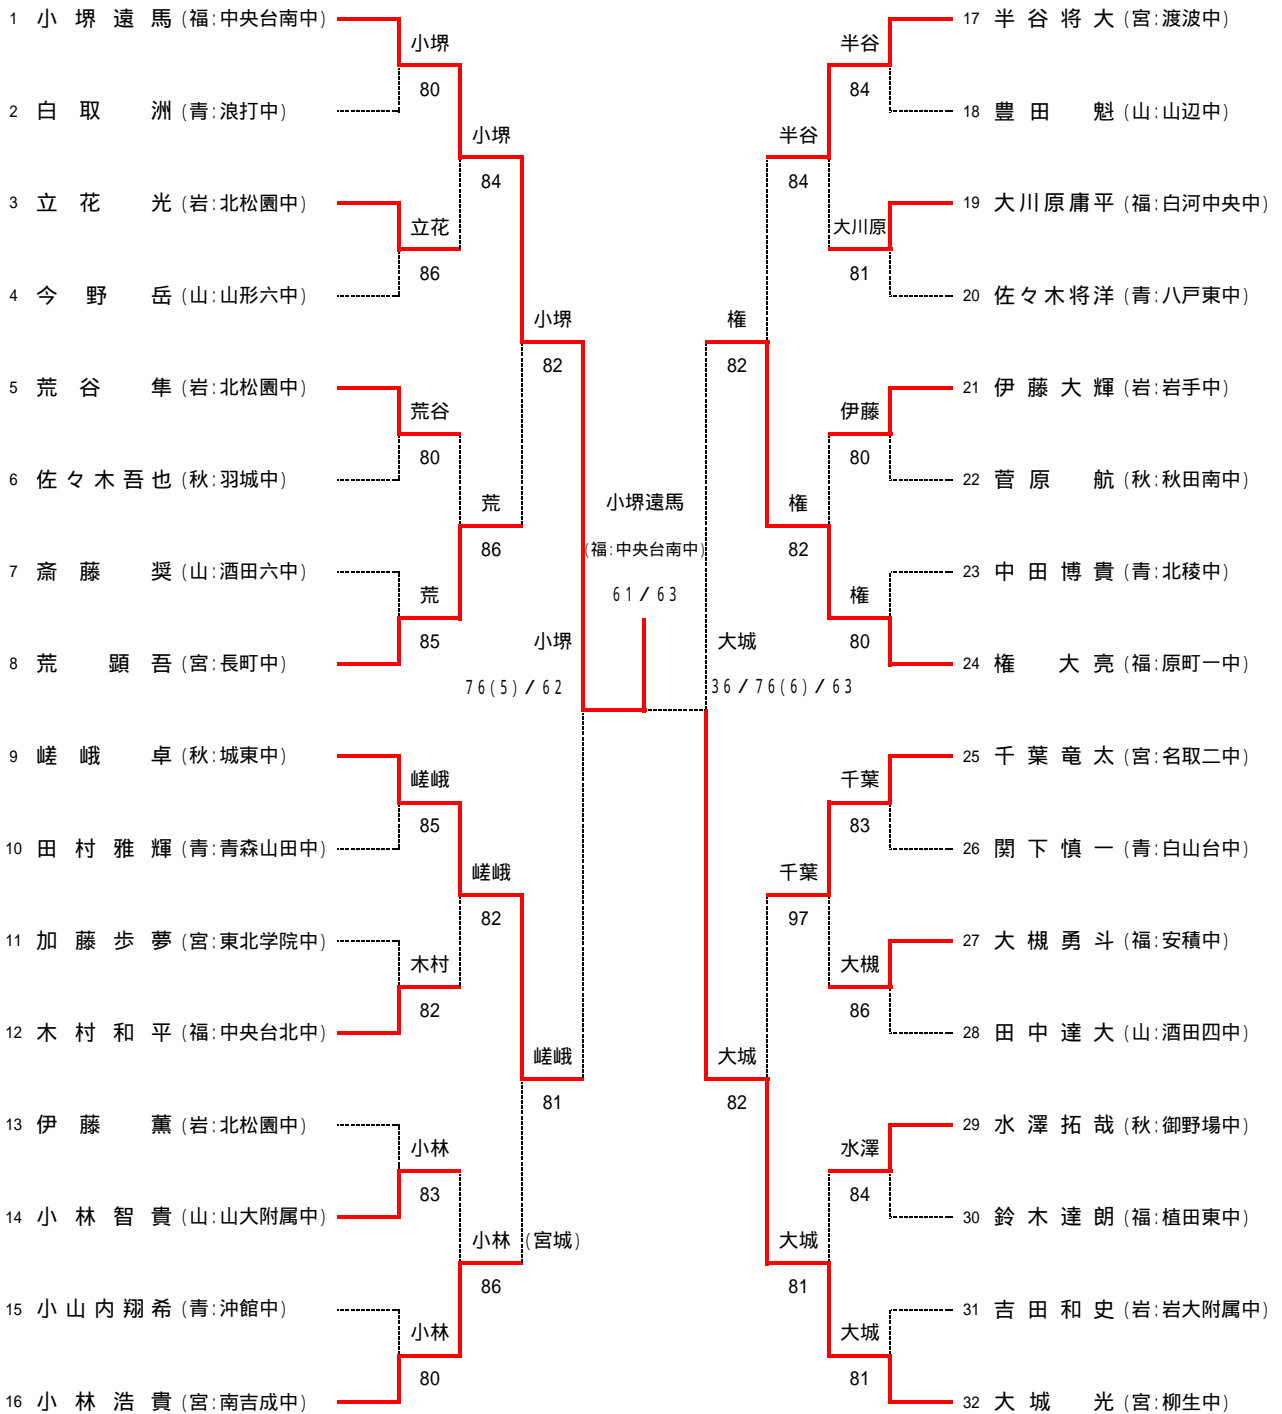

2007東北中学生テニス選手権大会 <男子シングルス>

2007東北中学生テニス選手権大会 < 男子ダブルス >

1	木村 和 平 須 藤 将 (福:中央台北中)	1 81	10 80	9 児 玉 健 輔 加 藤 步 夢 (宮:東北学院中)
2	田 村 雅 輝 松 原 颯 (青:青森山田中)	1 84	10 84	10 遠 藤 竜 吉 小 板 橋 博 明 (福:天栄中)
3	大 木 達 彦 川 又 龍 一 (宮:東北学院中)	4 84	12 86	11 伊 藤 大 輝 中 村 公 亮 (岩:岩手中)
4	荒 谷 隼 伊 藤 薫 (岩:北松園中)	6 4・6 2 1	15 81	12 武 田 晃 紀 今 野 岳 (山:山形六中)
5	小 林 智 貴 久 松 拓 史 (山:山大附属中)	6 1・6 4 5 80	6 3・6 1 14 85	13 田 中 裕 世 山 谷 達 郎 (青:弘大附属中)
6	西 牧 光 木 田 雄 太 郎 (福:泉中)	5 97	15 81	14 安 元 耀 平 塚 舜 (山:山形六中)
7	劔 持 圭 之 介 藤 代 宗 一 (岩:北松園中)	7 80	15 85	15 立 花 光 上 野 脩 (岩:北松園中)
8	高 尾 慧 板 橋 駿 (秋:秋田南中)			16 鈴 木 達 朗 塩 真 之 介 (福:植田東中)

[シード] 1. 木村和平・須藤 将 2. 鈴木達朗・塩 真之介 3~4. 今野 岳・武田晃紀 / 小林智貴・久松拓史

[補 欠] 1. 大槻勇斗・柳沼弘樹