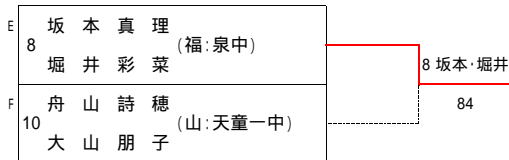

F SF 2R 1R 1R 2R SF F

[シード順]

- 1. 石井優希・尾島彩乃 2. 福田佳穂・高橋里奈
- 3~4. 大内志緒理・武藤梨那 / 早川 萌・草野亜由美

[補欠]

- 補欠1. 井上知佳・渋井千奈美(福・小名浜一中)
- 補欠2. 瀬和 愛・瀬和 奈加(福・天栄中)

[3位・4位決定戦]

[7位・8位決定戦]