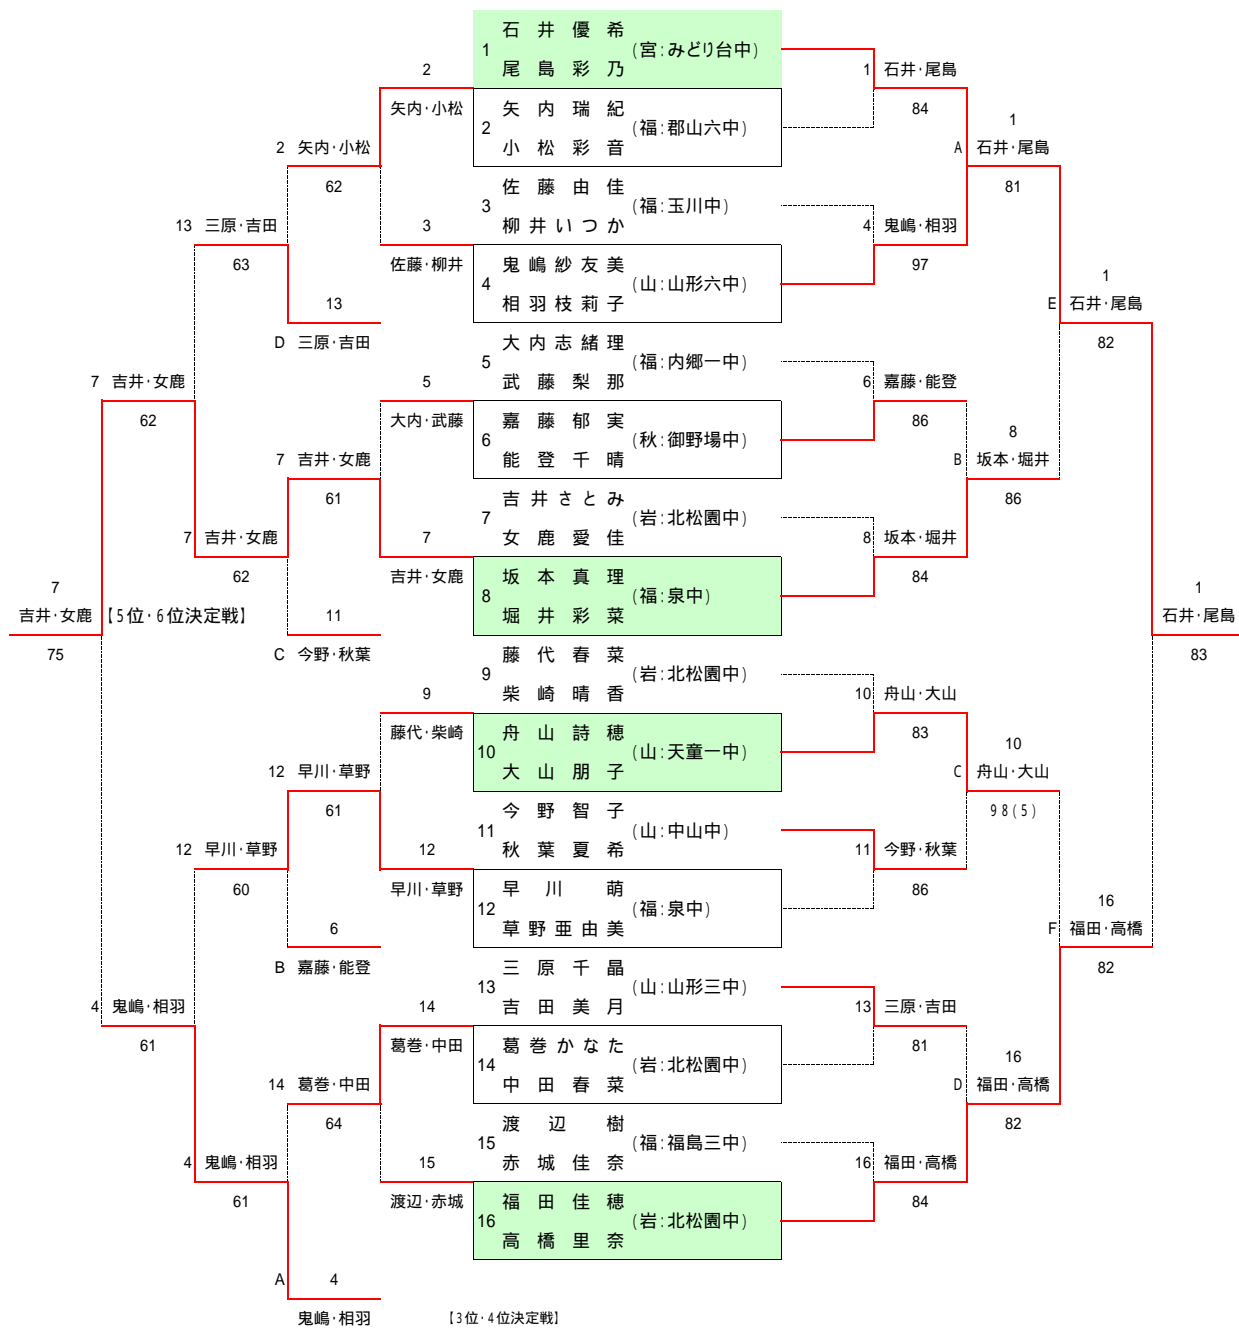

第20回東北中学新人テニス選手権大会 <女子ダブルス>

<フィードインコンソレーション>

<メインドロー>

F SF 2R 1R 1R 2R SF F