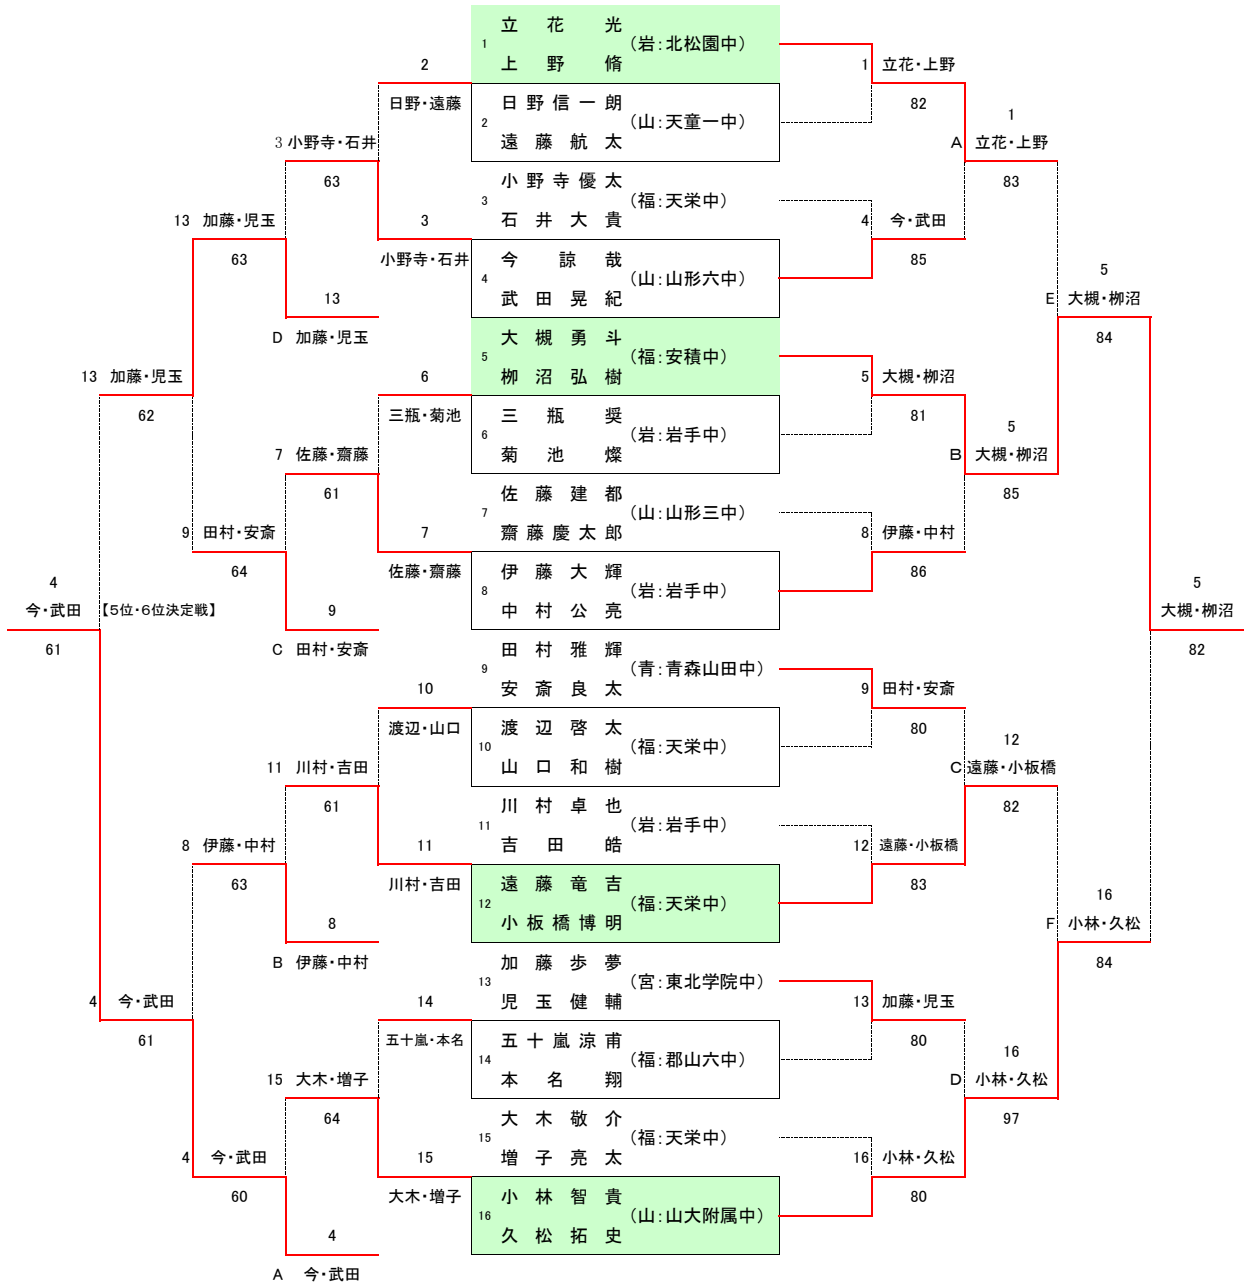

第20回東北中学新人テニス選手権大会 <男子シングルス>

<フィードインコンソレーション>

<メインドロー>

F SF QF 3R 2R 1R 1R 2R QF SF F

[シード順]

- 1. 小林 浩貴 2. 大槻 勇斗 3-4. 伊藤 大輝・荒 顕吾
- 5-8. 菅原 航・田村 雅輝・立花 光・小林 智貴

[3位・4位決定戦]

[補欠]

[7・8位決定戦]

第20回東北中学新人テニス選手権大会 <男子ダブルス>

<フィードインコンソレーション>

<メインドロー>

F SF 2R 1R 1R 2R SF F

【3位・4位決定戦】

【シード順】

1. 立花 光・上野 脩 2. 小林 智貴・久松 拓史
3~4. 遠藤 竜吉・小板橋博明 / 大槻 勇斗・柳沼 弘樹

【補欠】

- 補欠1. 遠藤 健・小出 和真 (福:郡山六中)
補欠2. 佐藤 拳・和田 淳史 (福:天栄中)

【7位・8位決定戦】

第20回東北中学新人テニス選手権大会 <女子シングルス>

<フィードインコンソレーション>

<メインドロー>

F SF QF 3R 2R 1R 1R 2R QF SF F

[シード順]

1. 石井 優希 2. 中柴 望貴 3-4. 佐藤 七海・高野 優夏
5-8. 佐藤 玲杏・早川 萌・八島ちひろ・福田 佳穂

[補欠]

1. 田村 なつみ (宮:南吉成中)
2. 浅利 史花 (福:信陵中)
3. 菅橋 祐美 (福:植田中)

[3位・4位決定戦]

[7・8位決定戦]

第20回東北中学新人テニス選手権大会 <女子ダブルス>

<フィードインコンソレーション>

<メインドロー>