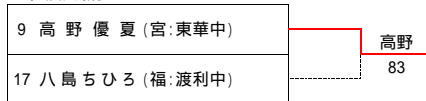

[3位・4位決定戦]