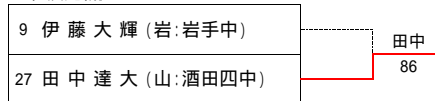

第20回東北中学新人テニス選手権大会 <男子シングルス>

<フィードインコンソレーション>

<メインドロー>

F SF QF 3R 2R 1R 1R 2R QF SF F

[シード順]

- 1. 小林 浩貴 2. 大槻 勇斗 3-4. 伊藤 大輝・荒 顕吾
- 5-8. 菅原 航・田村 雅輝・立花 光・小林 智貴

[3位・4位決定戦]

[補欠]