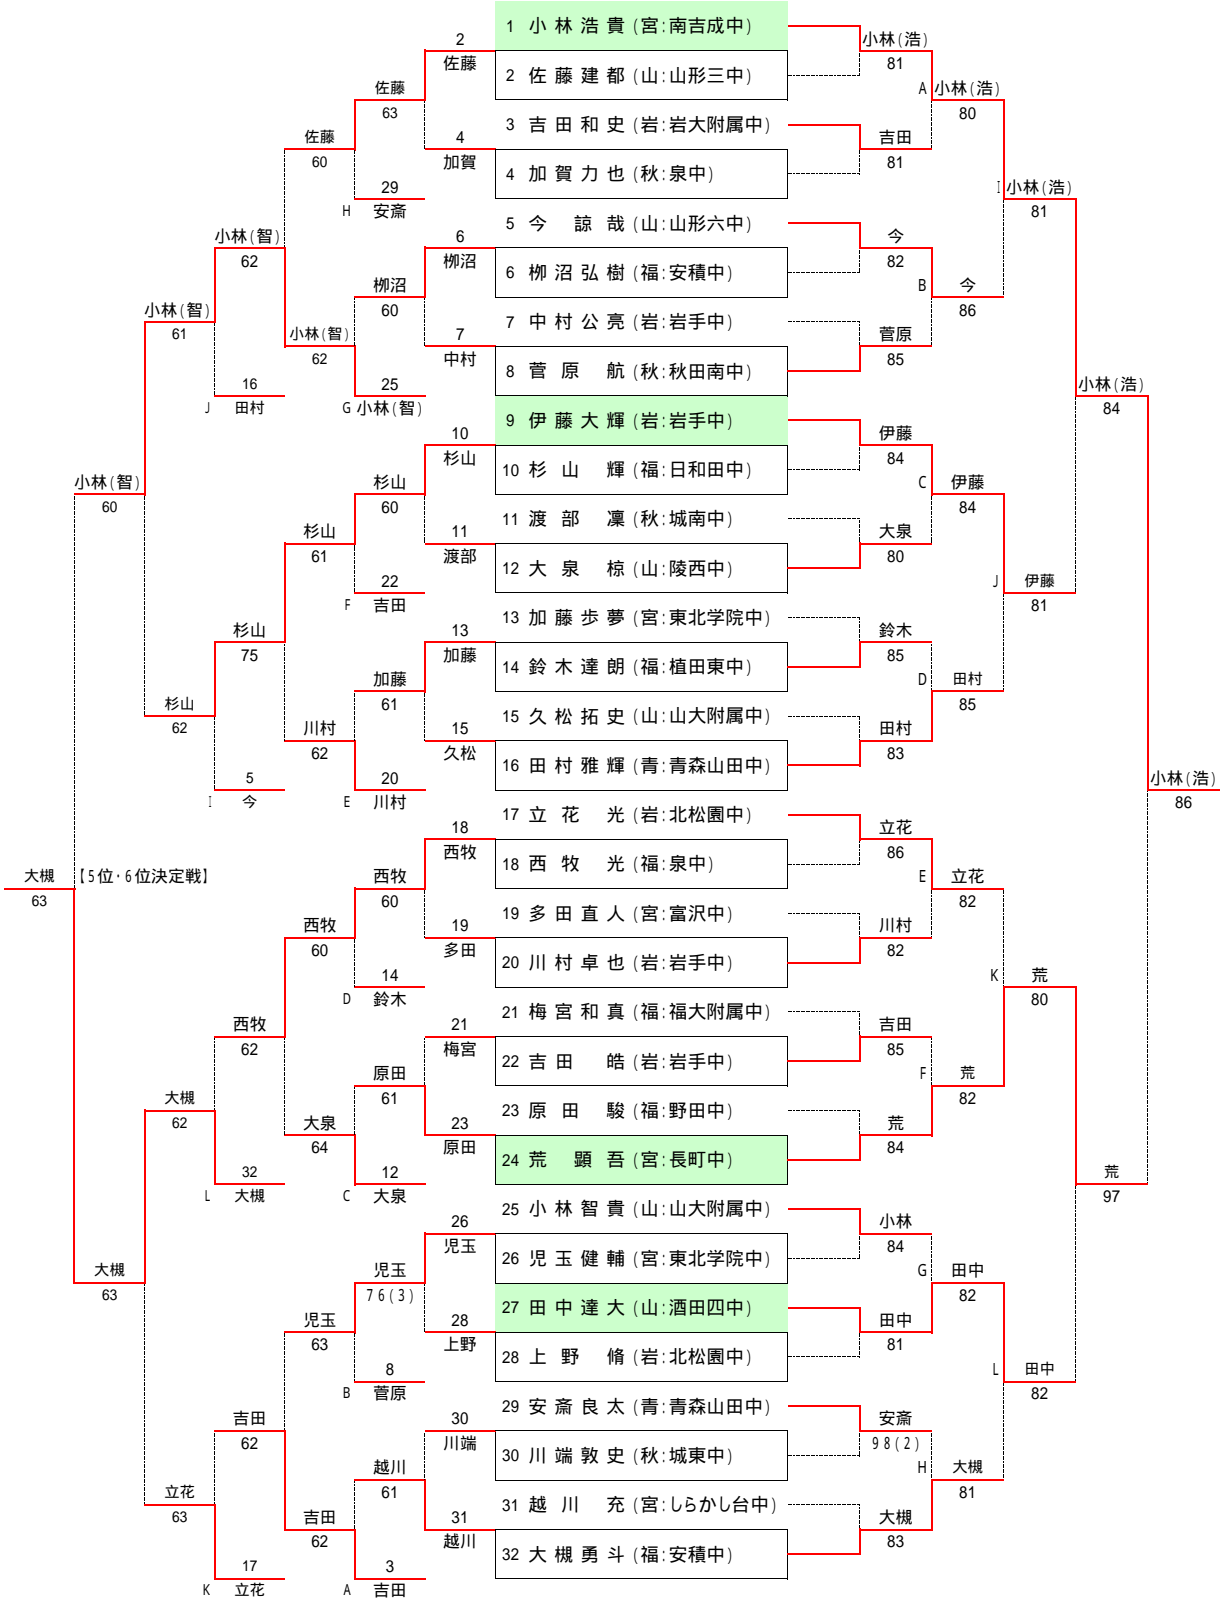

第20回東北中学新人テニス選手権大会 <男子シングルス>

<フィードインコンソレーション>

<メインドロー>

F SF QF 3R 2R 1R 1R 2R QF SF F

[シード順]

- 1. 小林 浩貴 2. 大槻 勇斗 3-4. 伊藤 大輝・荒 顕吾
- 5-8. 菅原 航・田村 雅輝・立花 光・小林 智貴

[3位・4位決定戦]

[補欠]

[7・8位決定戦]

第20回東北中学新人テニス選手権大会 <男子ダブルス>

<フィードインコンソレーション>

<メインドロー>

F SF 2R 1R 1R 2R SF F

【3位・4位決定戦】

【シード順】

1. 立花 光・上野 脩 2. 小林 智貴・久松 拓史
3~4. 遠藤 竜吉・小板橋博明 / 大槻 勇斗・柳沼 弘樹

【補欠】

- 補欠1. 遠藤 健・小出 和真 (福:郡山六中)
補欠2. 佐藤 拳・和田 淳史 (福:天栄中)

【7位・8位決定戦】

第20回東北中学新人テニス選手権大会 <女子シングルス>

<フィードインコンソレーション>

<メインドロー>

F SF QF 3R 2R 1R 1R 2R QF SF F

[シード順]

1. 石井 優希 2. 中柴 望貴 3-4. 佐藤 七海・高野 優夏
5-8. 佐藤 玲杏・早川 萌・八島ちひろ・福田 佳穂

[補欠]

1. 田村 なつみ (宮:南吉成中)
2. 浅利 史花 (福:信陵中)
3. 菅橋 祐美 (福:植田中)

[3位・4位決定戦]

[7・8位決定戦]

第20回東北中学新人テニス選手権大会 <女子ダブルス>

<フィードインコンソレーション>

<メインドロー>