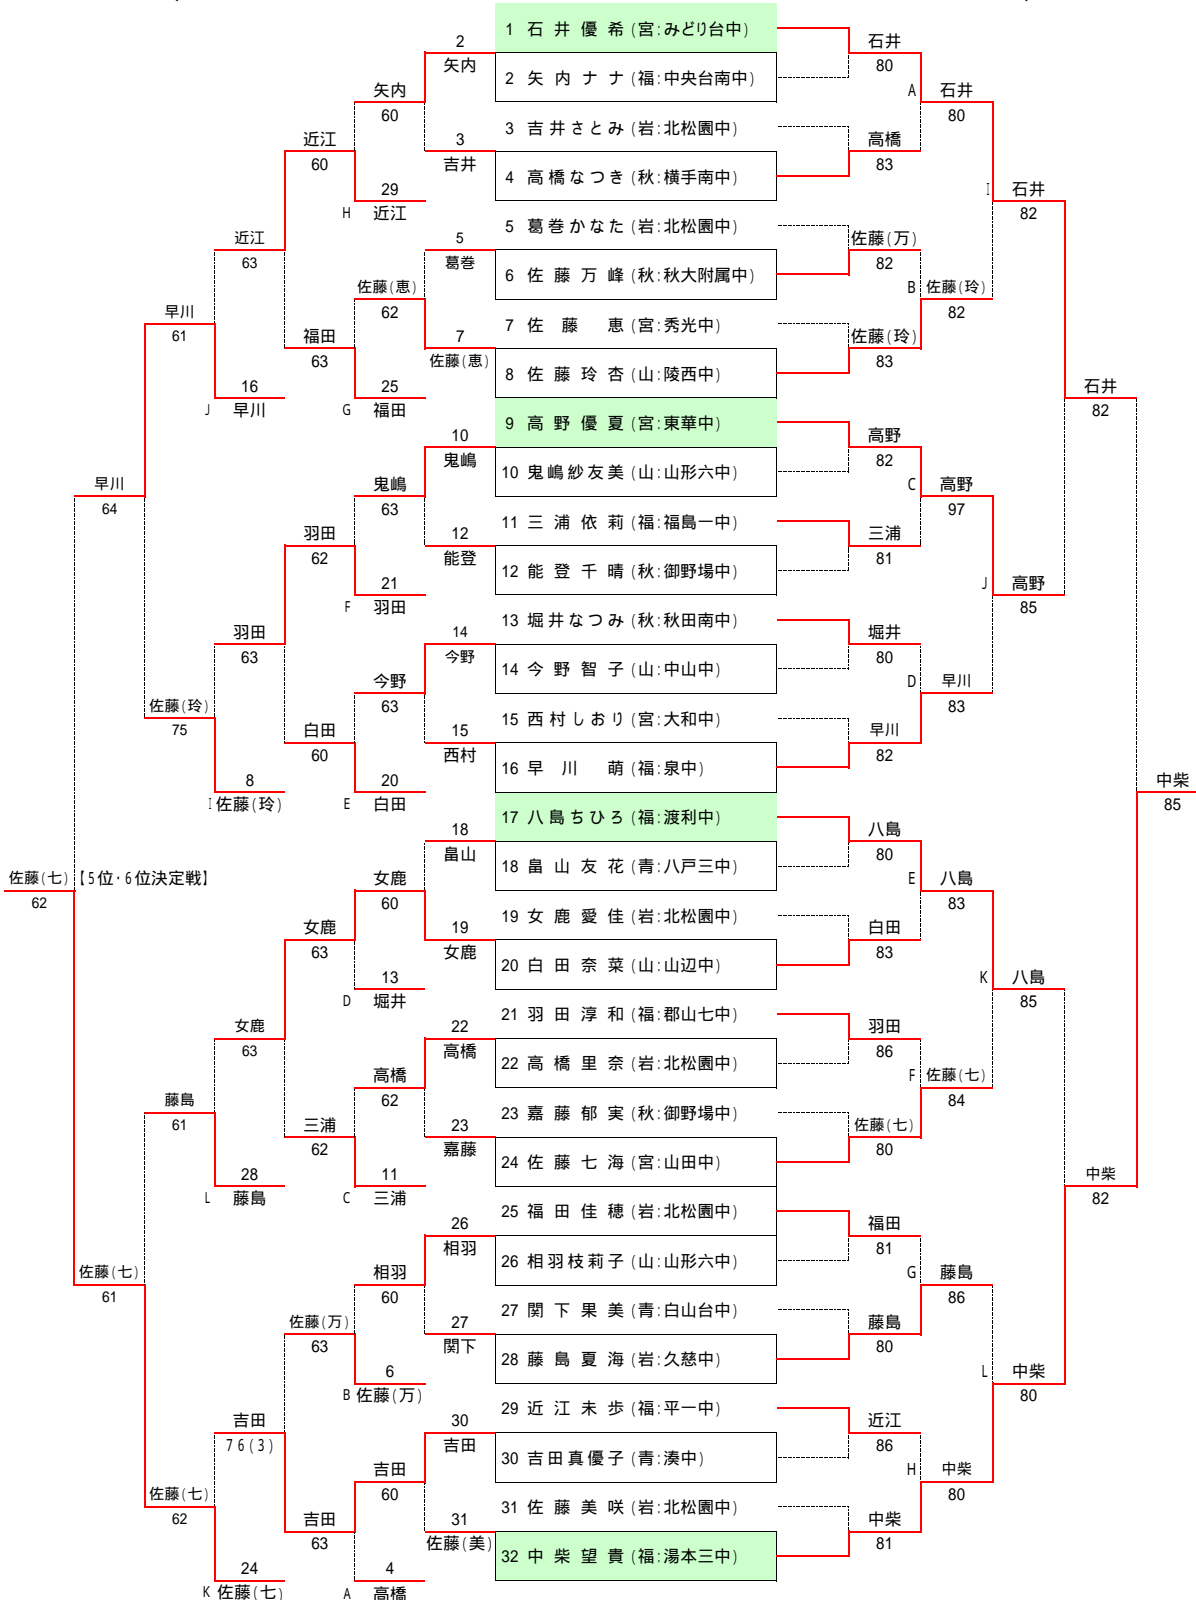

第20回東北中学新人テニス選手権大会 <男子シングルス>

<フィードインコンソレーション>

<メインドロー>

F SF QF 3R 2R 1R 1R 2R QF SF F

[シード順]

- 1. 小林 浩貴 2. 大槻 勇斗 3-4. 伊藤 大輝・荒 顕吾
- 5-8. 菅原 航・田村 雅輝・立花 光・小林 智貴

[3位・4位決定戦]

[補欠]

[7・8位決定戦]

第20回東北中学新人テニス選手権大会 <男子ダブルス>

<フィードインコンソレーション>

<メインドロー>

F SF 2R 1R 1R 2R SF F

【3位・4位決定戦】

【シード順】

1. 立花 光・上野 脩 2. 小林 智貴・久松 拓史
3~4. 遠藤 竜吉・小板橋博明 / 大槻 勇斗・柳沼 弘樹

【補欠】

- 補欠1. 遠藤 健・小出 和真 (福:郡山六中)
補欠2. 佐藤 拳・和田 淳史 (福:天栄中)

【7位・8位決定戦】

第20回東北中学新人テニス選手権大会 <女子シングルス>

<フィードインコンソレーション>

<メインドロー>

F SF QF 3R 2R 1R 1R 2R QF SF F

[シード順]

1. 石井 優希 2. 中柴 望貴 3-4. 佐藤 七海・高野 優夏
5-8. 佐藤 玲杏・早川 萌・八島ちひろ・福田 佳穂

[補欠]

1. 田村 なつみ (宮:南吉成中)
2. 浅利 史花 (福:信陵中)
3. 菅橋 祐美 (福:植田中)

[3位・4位決定戦]

[7・8位決定戦]

第20回東北中学新人テニス選手権大会 <女子ダブルス>

<フィードインコンソレーション>

<メインドロー>