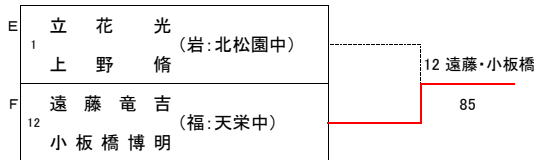

[7・8位決定戦]

第20回東北中学新人テニス選手権大会 <男子ダブルス>

<フィードインコンソレーション>

<メインドロー>

F SF 2R 1R 1R 2R SF F

【3位・4位決定戦】

【シード順】

1. 立花 光・上野 脩 2. 小林 智貴・久松 拓史
3~4. 遠藤 竜吉・小板橋博明 / 大槻 勇斗・柳沼 弘樹