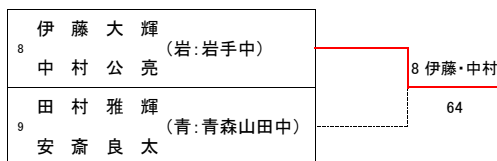

【シード順】

1. 立花 光・上野 脩 2. 小林 智貴・久松 拓史
  3~4. 遠藤 竜吉・小板橋博明 / 大槻 勇斗・柳沼 弘樹

【補欠】

1. 補欠1. 遠藤 健・小出 和真 (福:郡山六中)
   補欠2. 佐藤 拳・和田 淳史 (福:天栄中)

【7位・8位決定戦】