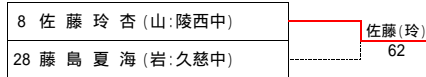

1. 石井 優希 2. 中柴 望貴 3-4. 佐藤 七海・高野 優夏
5-8. 佐藤 玲杏・早川 萌・八島ちひろ・福田 佳穂

[補欠]

1. 田村 なつみ (宮:南吉成中)
2. 浅利 史花 (福:信陵中)
3. 菅橋 祐美 (福:植田中)

[3位・4位決定戦]

[7・8位決定戦]

第20回東北中学新人テニス選手権大会 <女子ダブルス>

<フィードインコンソレーション>

<メインドロー>