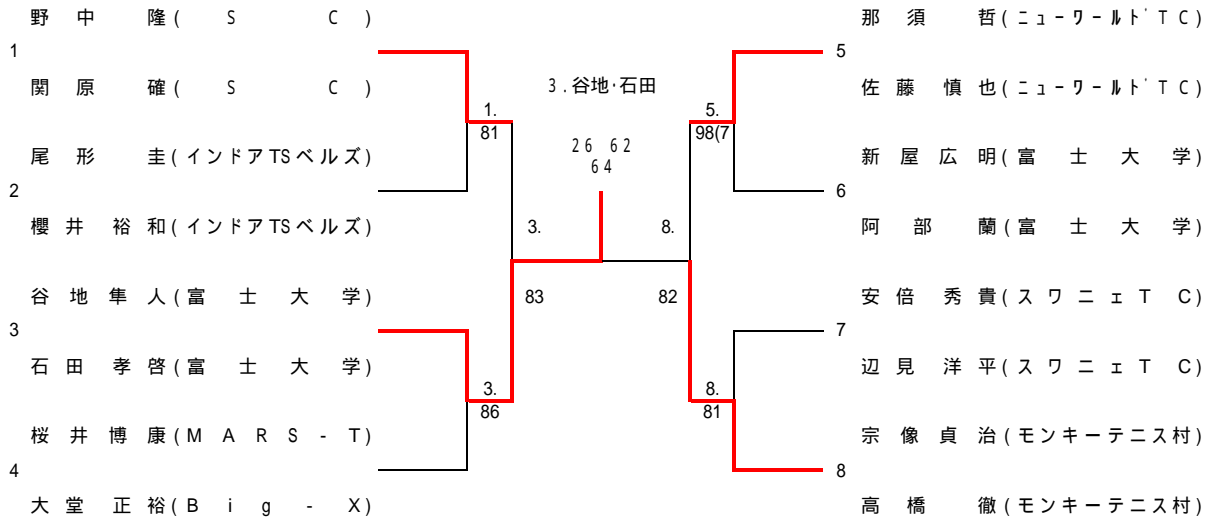

男子シングルス

男子シングルス予選

男子ダブルス

女子シングルス

女子ダブルス

		1	2	3	順位
1	澤口いづみ(安積高校) 清水華(泉パークタウンTC)		82	84	1位
2	石井優希(ナスパ T A) 高野優夏(ナスパ T A)	28		58	3位
3	松田真理保(橋 J T A) 島田優(橋 J T A)	48	85		2位