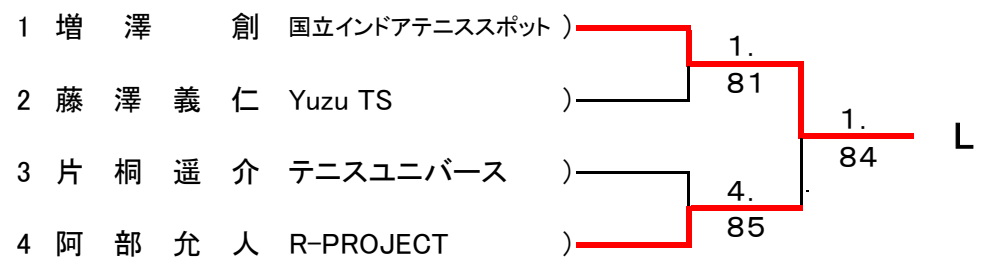

2008 ダンロップ・三菱地所カップ 第72回東北オープンテニス選手権大会

男子シングルス予選

2008 ダンロップ・三菱地所カップ 第72回東北オープンテニス選手権大会

男子シングルス(1)

男子シングルス(2)

2008 ダンロップ・三菱地所カップ 第72回東北オープンテニス選手権大会

女子シングルス(1)

女子シングルス(2)