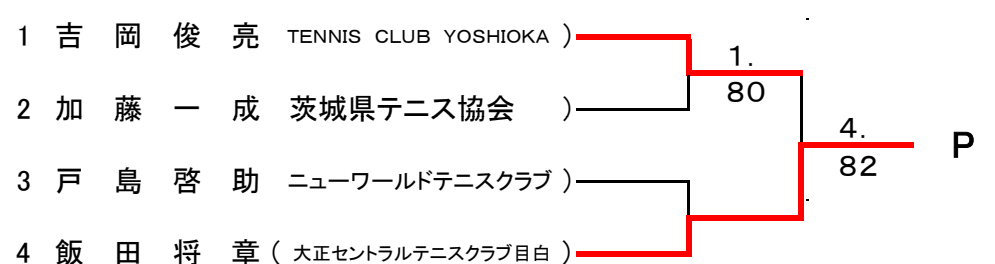

2008 ダンロップ・三菱地所カップ 第72回東北オープンテニス選手権大会

男子シングルス予選

2008 ダンロップ・三菱地所カップ 第72回東北オープンテニス選手権大会

男子シングルス(1)

男子シングルス(2)

2008 ダンロップ・三菱地所カップ 第72回東北オープンテニス選手権大会

女子シングルス(1)

女子シングルス(2)