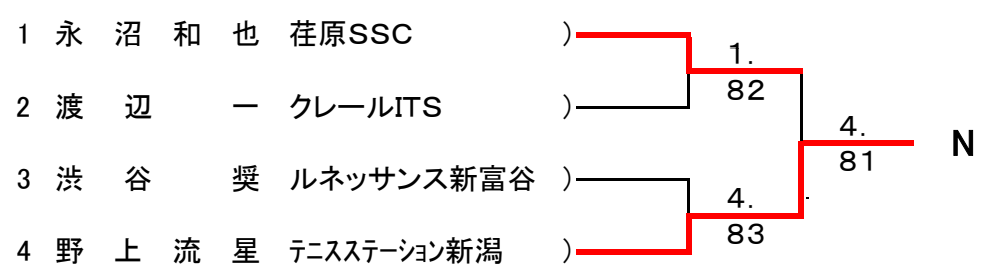

2008 ダンロップ・三菱地所カップ 第72回東北オープンテニス選手権大会

男子シングルス予選

2008 ダンロップ・三菱地所カップ 第72回東北オープンテニス選手権大会

男子シングルス(1)

男子シングルス(2)

2008 ダンロップ・三菱地所カップ 第72回東北オープンテニス選手権大会

女子シングルス(1)

女子シングルス(2)