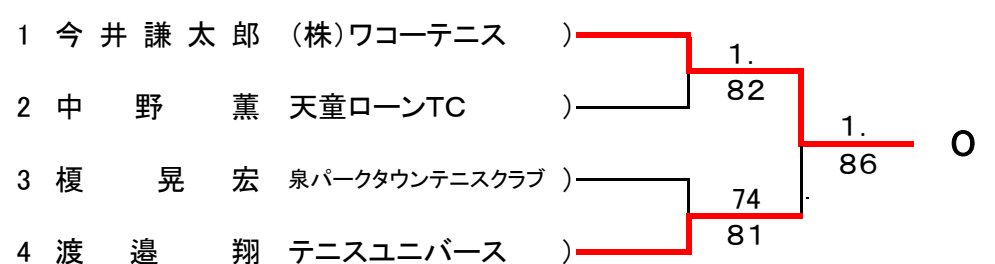

2008 ダンロップ・三菱地所カップ 第72回東北オープンテニス選手権大会

男子シングルス予選

2008 ダンロップ・三菱地所カップ 第72回東北オープンテニス選手権大会

男子シングルス(1)

男子シングルス(2)

2008 ダンロップ・三菱地所カップ 第72回東北オープンテニス選手権大会

女子シングルス(1)

女子シングルス(2)