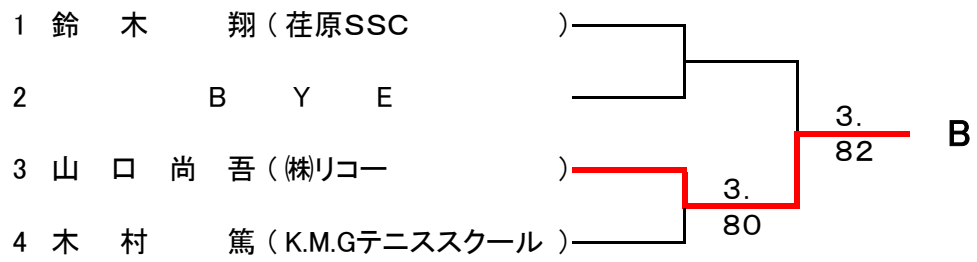

2008 ダンロップ・三菱地所カップ 第72回東北オープンテニス選手権大会

男子シングルス予選

2008 ダンロップ・三菱地所カップ 第72回東北オープンテニス選手権大会

男子シングルス(1)

男子シングルス(2)

2008 ダンロップ・三菱地所カップ 第72回東北オープンテニス選手権大会

女子シングルス(1)

女子シングルス(2)