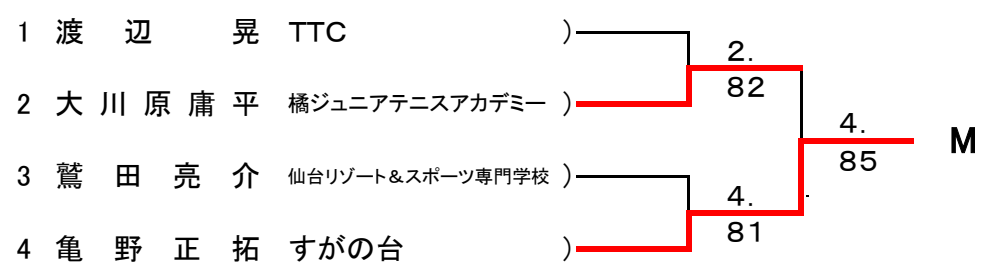

2008 ダンロップ・三菱地所カップ 第72回東北オープンテニス選手権大会

男子シングルス予選

2008 ダンロップ・三菱地所カップ 第72回東北オープンテニス選手権大会

男子シングルス(1)

男子シングルス(2)

2008 ダンロップ・三菱地所カップ 第72回東北オープンテニス選手権大会

女子シングルス(1)

女子シングルス(2)