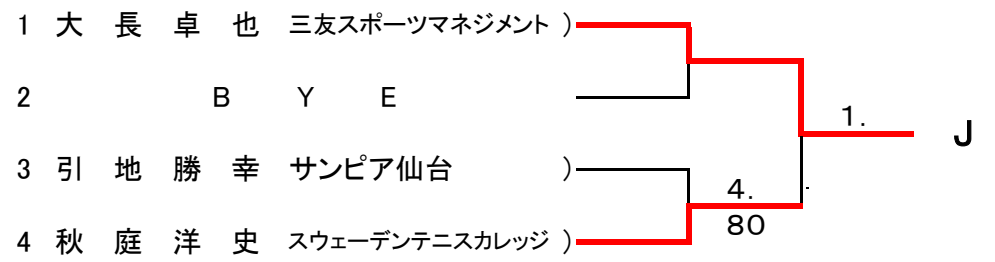

2008 ダンロップ・三菱地所カップ 第72回東北オープンテニス選手権大会

男子シングルス予選

2008 ダンロップ・三菱地所カップ 第72回東北オープンテニス選手権大会

男子シングルス(1)

男子シングルス(2)

2008 ダンロップ・三菱地所カップ 第72回東北オープンテニス選手権大会

女子シングルス(1)

女子シングルス(2)