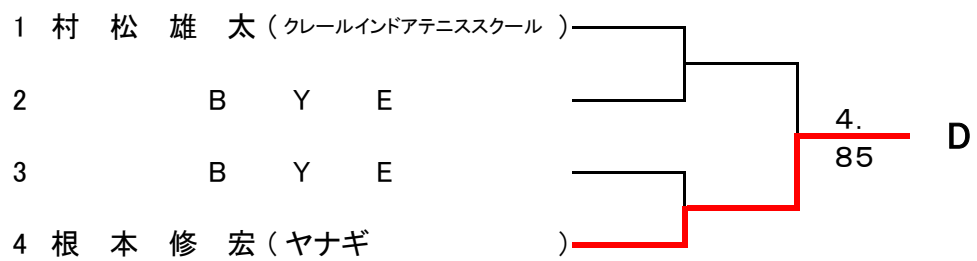

2008 ダンロップ・三菱地所カップ 第72回東北オープンテニス選手権大会

男子シングルス予選

2008 ダンロップ・三菱地所カップ 第72回東北オープンテニス選手権大会

男子シングルス(1)

男子シングルス(2)

2008 ダンロップ・三菱地所カップ 第72回東北オープンテニス選手権大会

女子シングルス(1)

女子シングルス(2)