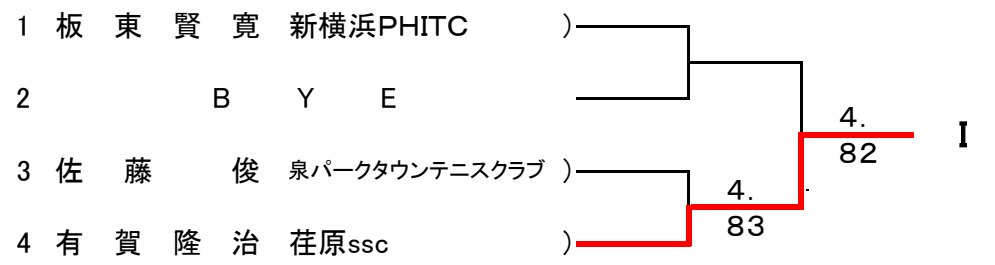

2008 ダンロップ・三菱地所カップ 第72回東北オープンテニス選手権大会

男子シングルス予選

2008 ダンロップ・三菱地所カップ 第72回東北オープンテニス選手権大会

男子シングルス(1)

男子シングルス(2)

2008 ダンロップ・三菱地所カップ 第72回東北オープンテニス選手権大会

女子シングルス(1)

女子シングルス(2)