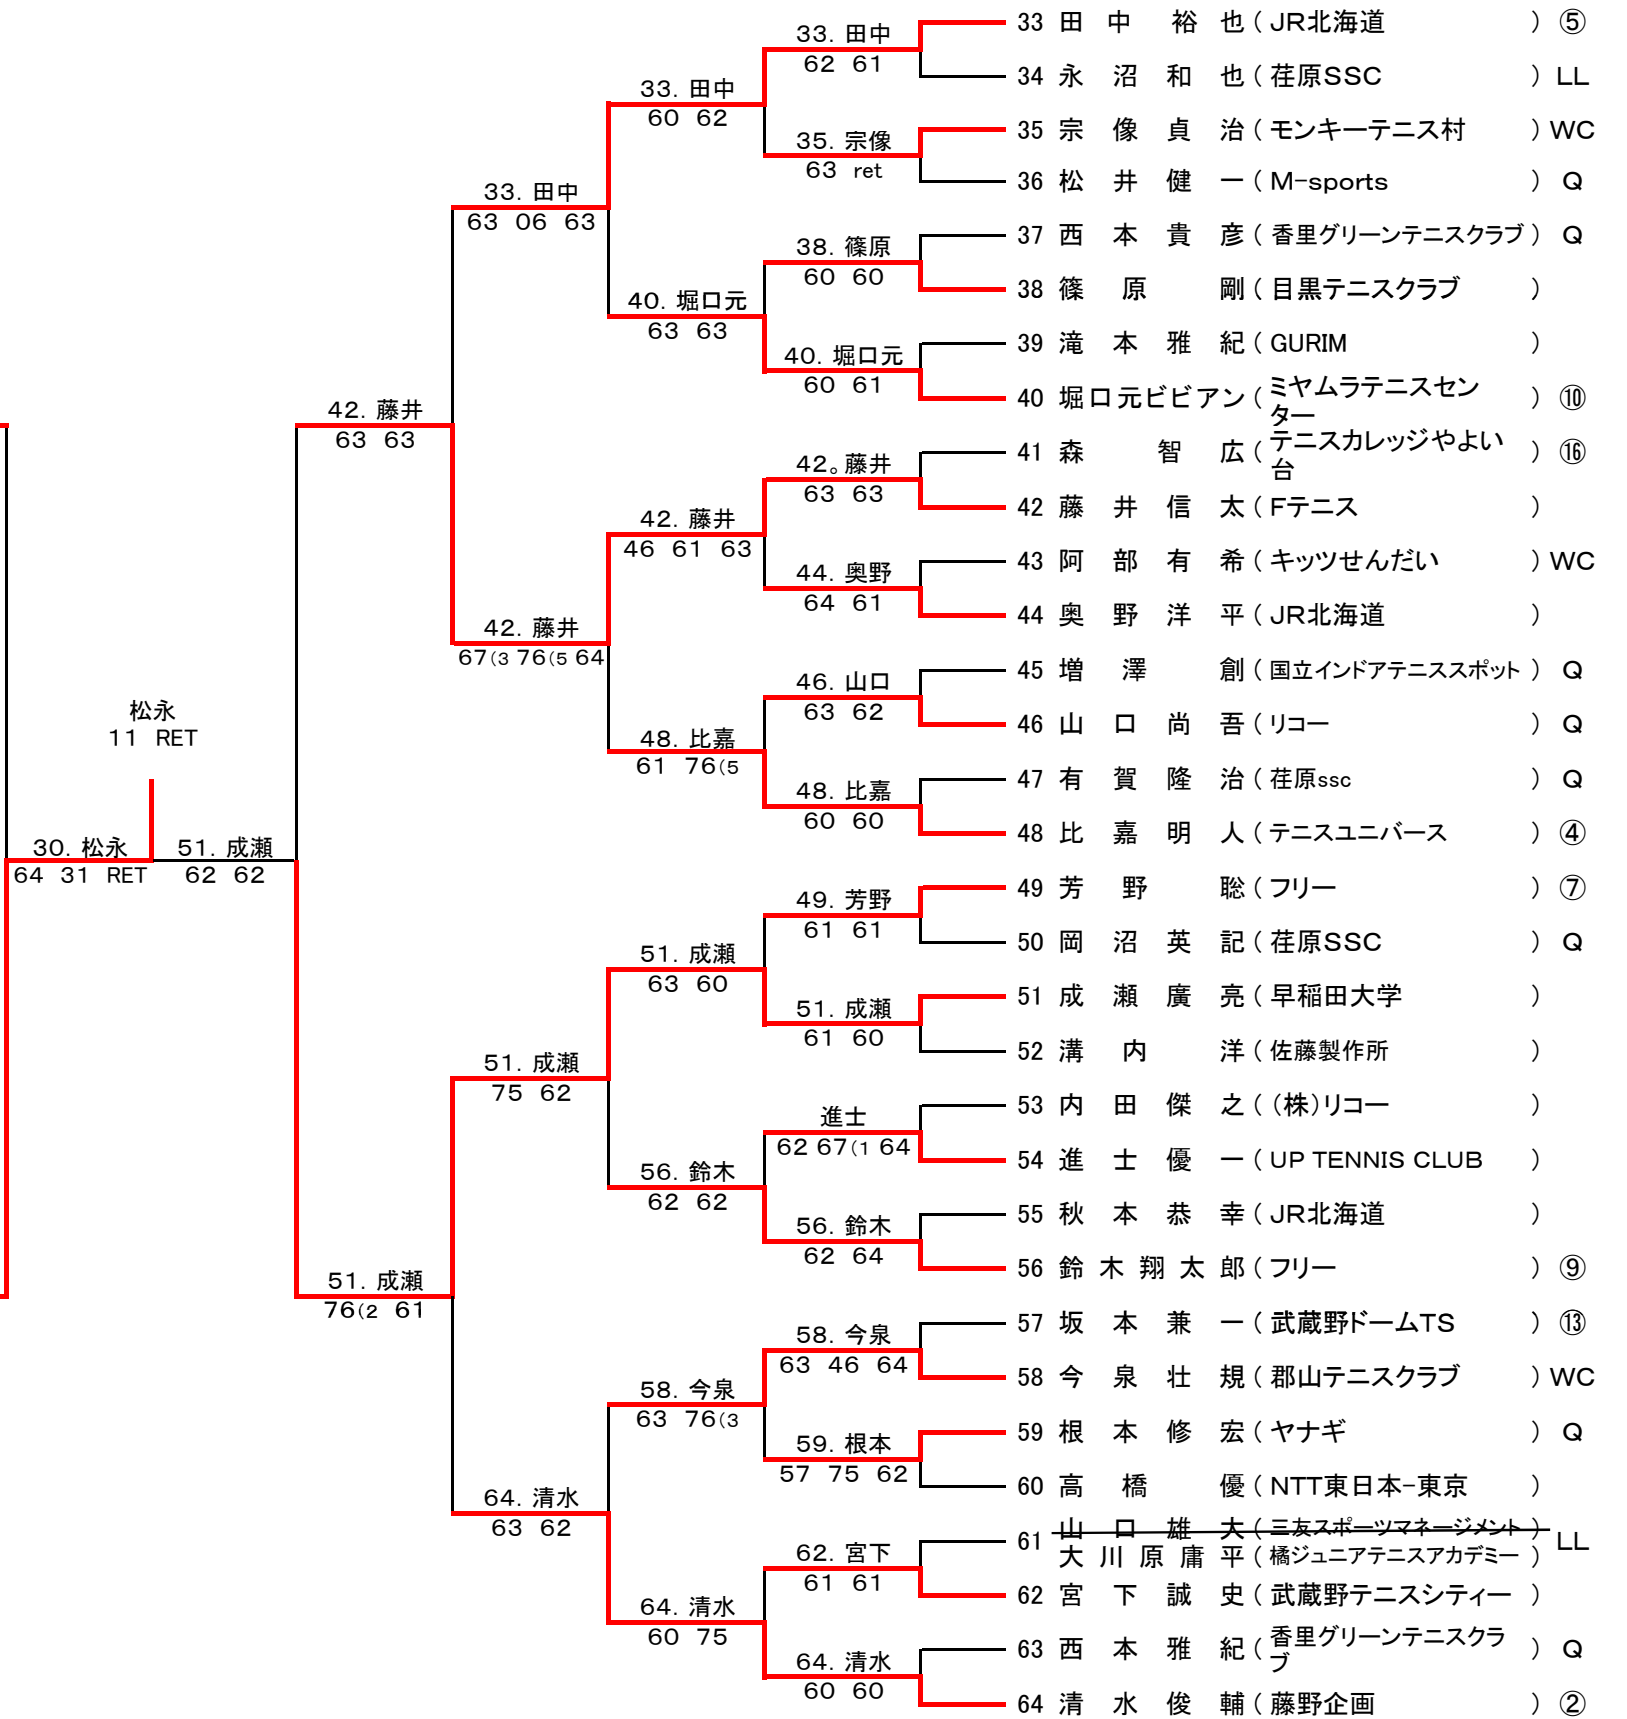

2008 ダンロップ・三菱地所カップ 第72回東北オープンテニス選手権大会

男子シングルス予選

2008 ダンロップ・三菱地所カップ 第72回東北オープンテニス選手権大会

男子シングルス(1)

男子シングルス(2)

2008 ダンロップ・三菱地所カップ 第72回東北オープンテニス選手権大会

女子シングルス(1)

女子シングルス(2)