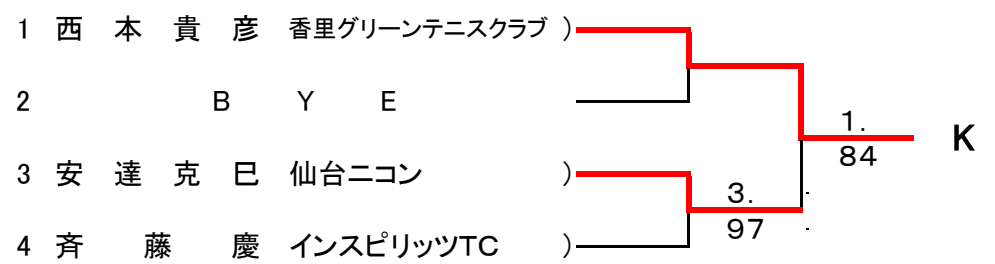

2008 ダンロップ・三菱地所カップ 第72回東北オープンテニス選手権大会

男子シングルス予選

2008 ダンロップ・三菱地所カップ 第72回東北オープンテニス選手権大会

男子シングルス(1)

男子シングルス(2)

2008 ダンロップ・三菱地所カップ 第72回東北オープンテニス選手権大会

女子シングルス(1)

女子シングルス(2)