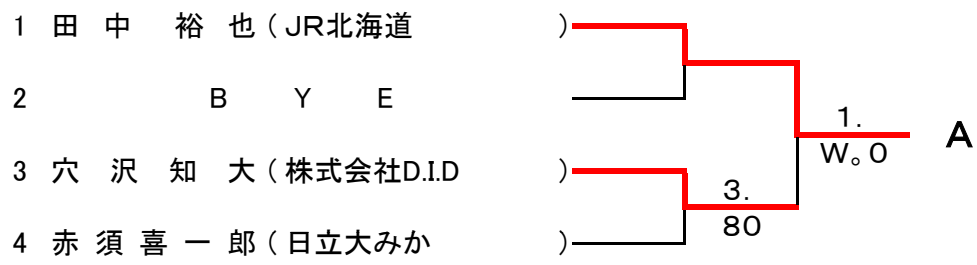

2008 ダンロップ・三菱地所カップ 第72回東北オープンテニス選手権大会

男子シングルス予選

2008 ダンロップ・三菱地所カップ 第72回東北オープンテニス選手権大会

男子シングルス(1)

男子シングルス(2)

2008 ダンロップ・三菱地所カップ 第72回東北オープンテニス選手権大会

女子シングルス(1)

女子シングルス(2)