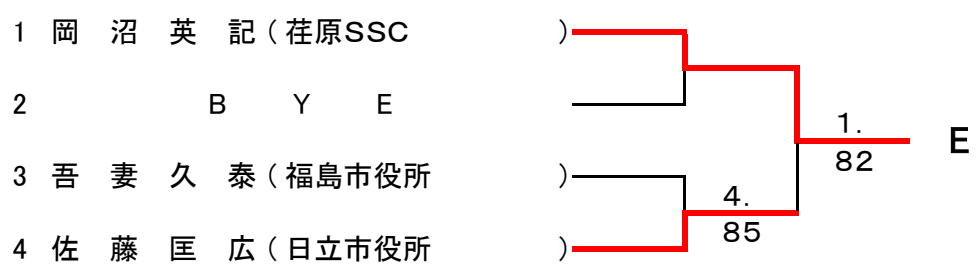

2008 ダンロップ・三菱地所カップ 第72回東北オープンテニス選手権大会

男子シングルス予選

2008 ダンロップ・三菱地所カップ 第72回東北オープンテニス選手権大会

男子シングルス(1)

男子シングルス(2)

2008 ダンロップ・三菱地所カップ 第72回東北オープンテニス選手権大会

女子シングルス(1)

女子シングルス(2)