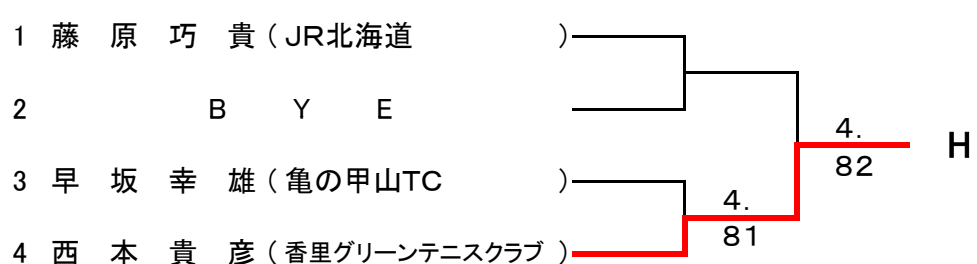

2008 ダンロップ・三菱地所カップ 第72回東北オープンテニス選手権大会

男子シングルス予選

2008 ダンロップ・三菱地所カップ 第72回東北オープンテニス選手権大会

男子シングルス(1)

男子シングルス(2)

2008 ダンロップ・三菱地所カップ 第72回東北オープンテニス選手権大会

女子シングルス(1)

女子シングルス(2)