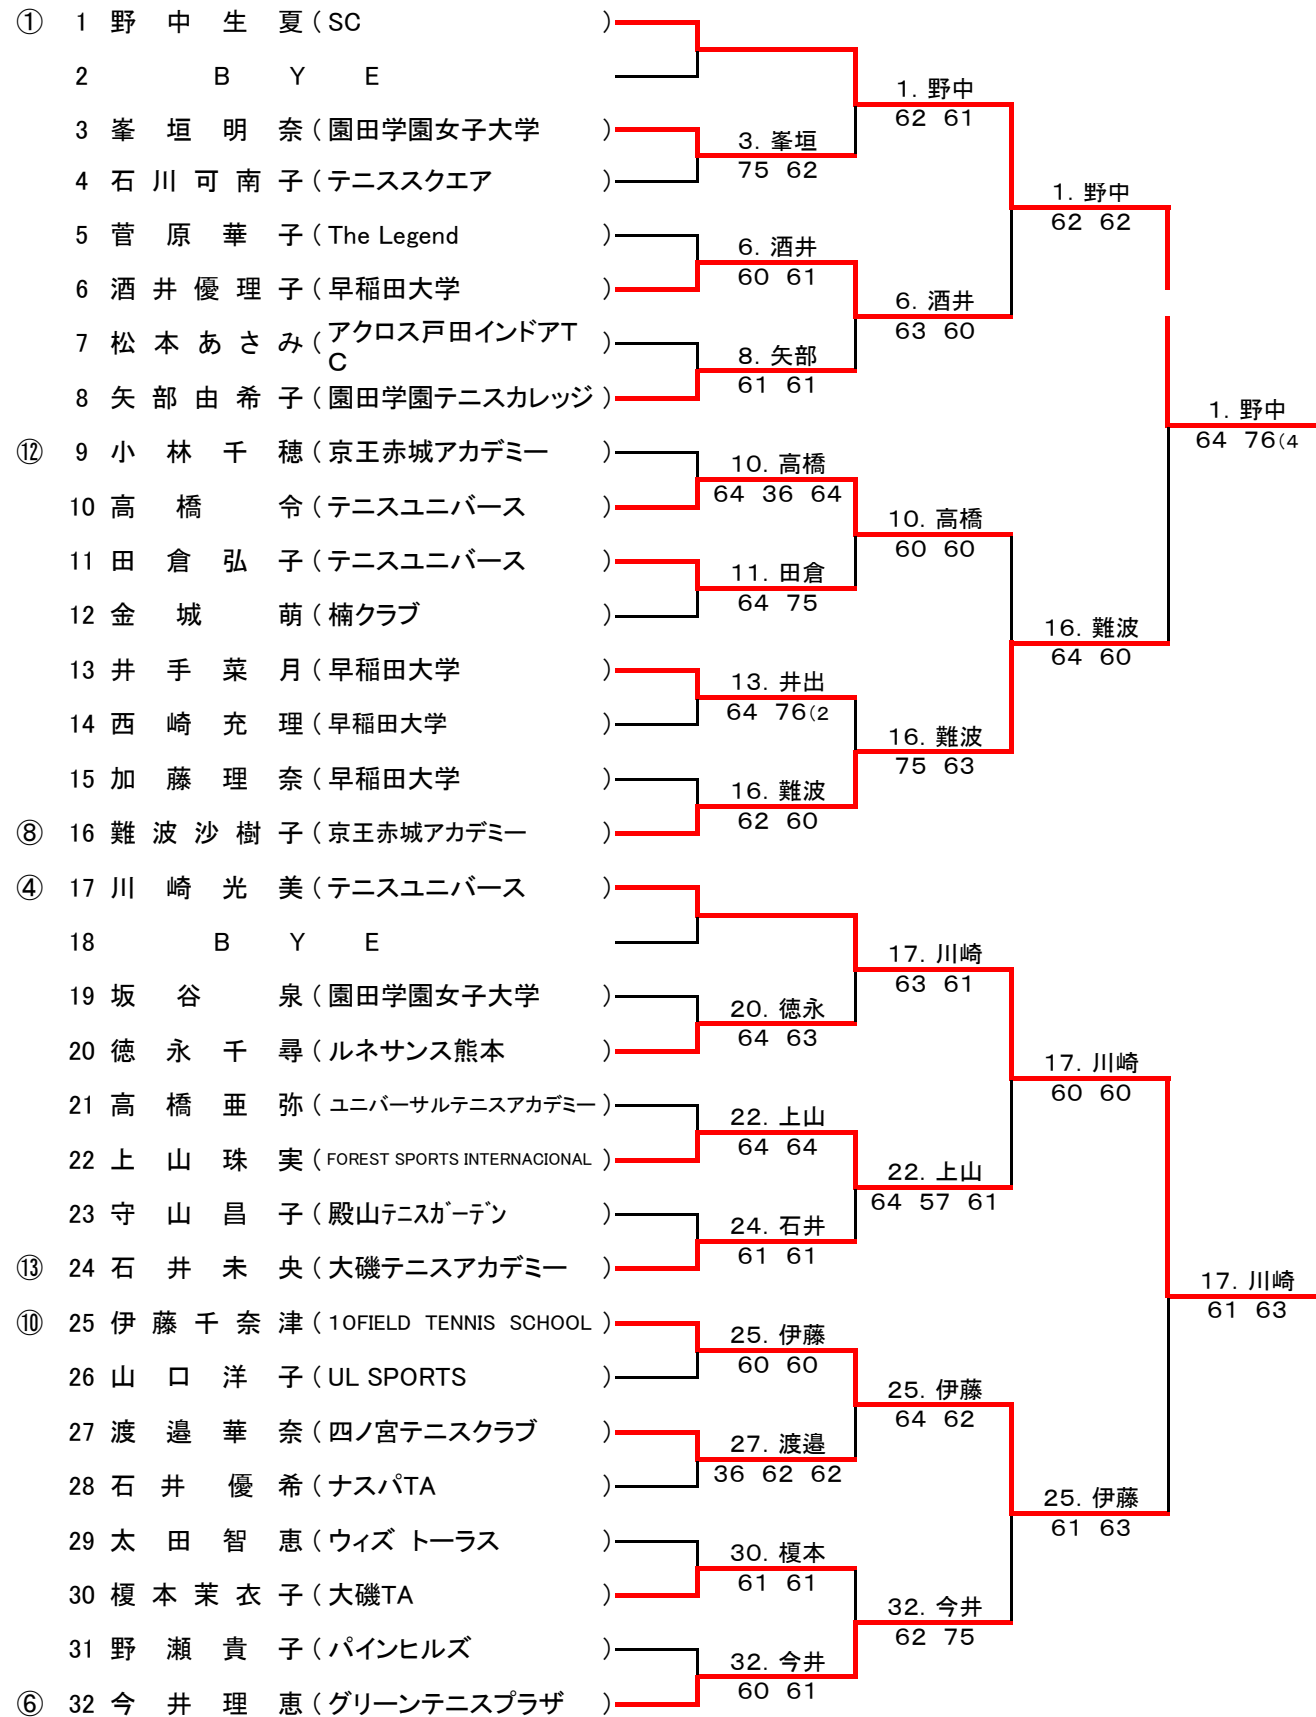

2008 ダンロップ・三菱地所カップ 第72回東北オープンテニス選手権大会

男子シングルス予選

2008 ダンロップ・三菱地所カップ 第72回東北オープンテニス選手権大会

男子シングルス(1)

男子シングルス(2)

2008 ダンロップ・三菱地所カップ 第72回東北オープンテニス選手権大会

女子シングルス(1)

女子シングルス(2)