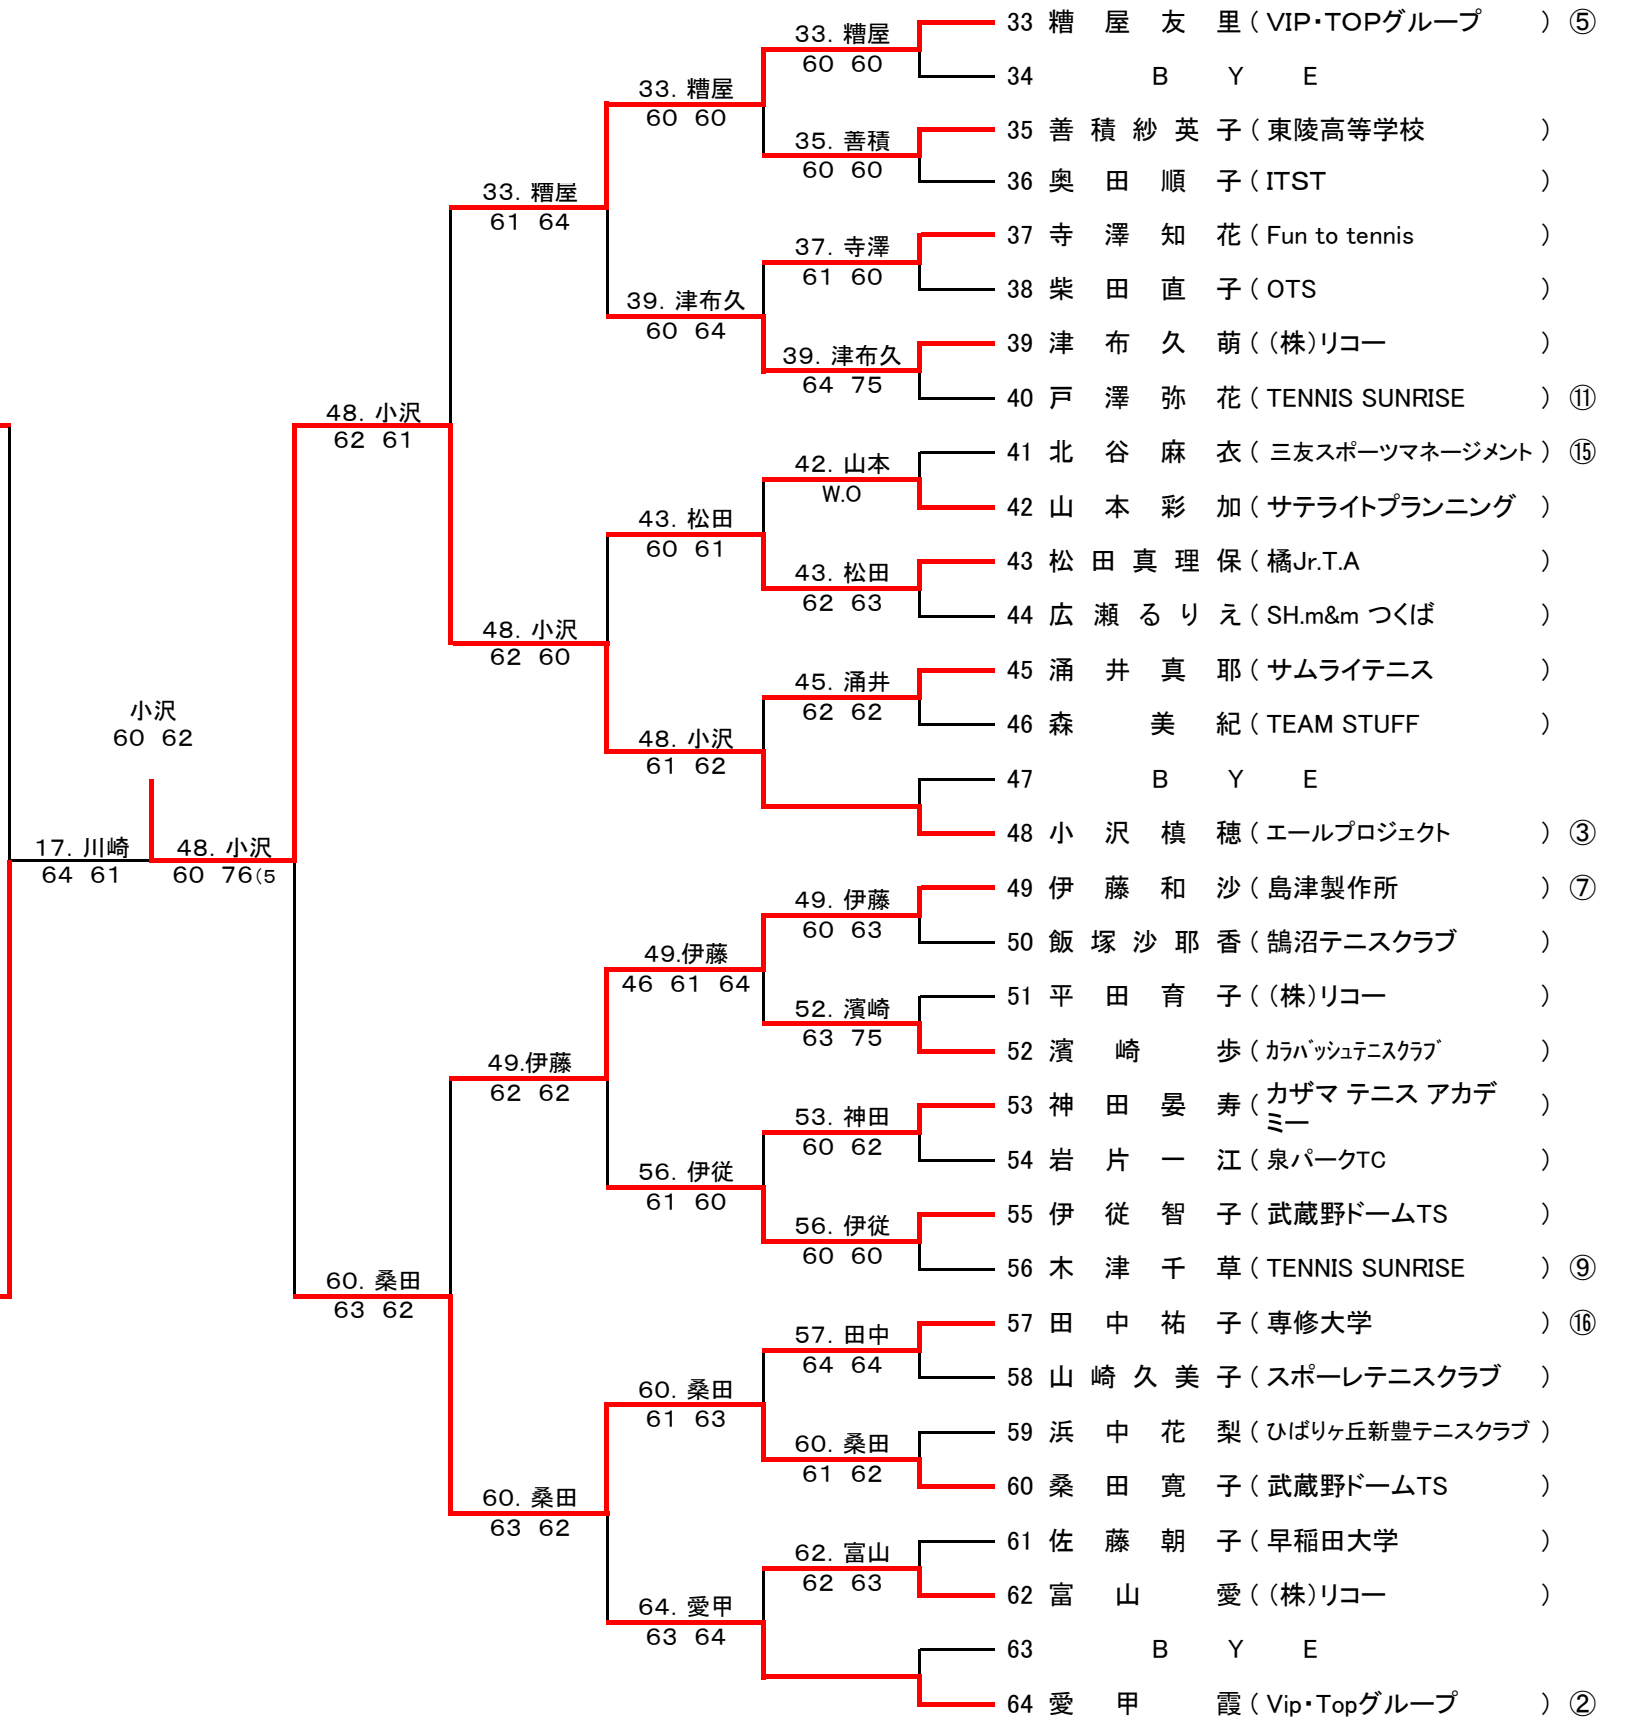

2008 ダンロップ・三菱地所カップ 第72回東北オープンテニス選手権大会

男子シングルス予選

2008 ダンロップ・三菱地所カップ 第72回東北オープンテニス選手権大会

男子シングルス(1)

男子シングルス(2)

2008 ダンロップ・三菱地所カップ 第72回東北オープンテニス選手権大会

女子シングルス(1)

女子シングルス(2)