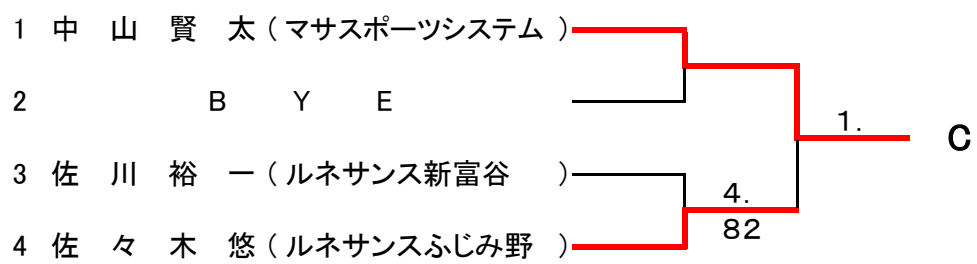

2008 ダンロップ・三菱地所カップ 第72回東北オープンテニス選手権大会

男子シングルス予選

2008 ダンロップ・三菱地所カップ 第72回東北オープンテニス選手権大会

男子シングルス(1)

男子シングルス(2)

2008 ダンロップ・三菱地所カップ 第72回東北オープンテニス選手権大会

女子シングルス(1)

女子シングルス(2)