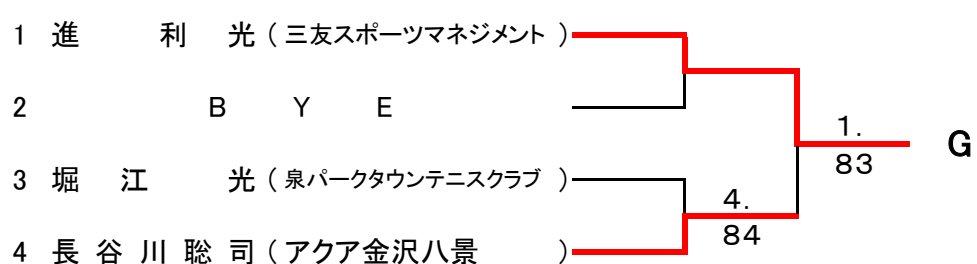

2008 ダンロップ・三菱地所カップ 第72回東北オープンテニス選手権大会

男子シングルス予選

2008 ダンロップ・三菱地所カップ 第72回東北オープンテニス選手権大会

男子シングルス(1)

男子シングルス(2)

2008 ダンロップ・三菱地所カップ 第72回東北オープンテニス選手権大会

女子シングルス(1)

女子シングルス(2)