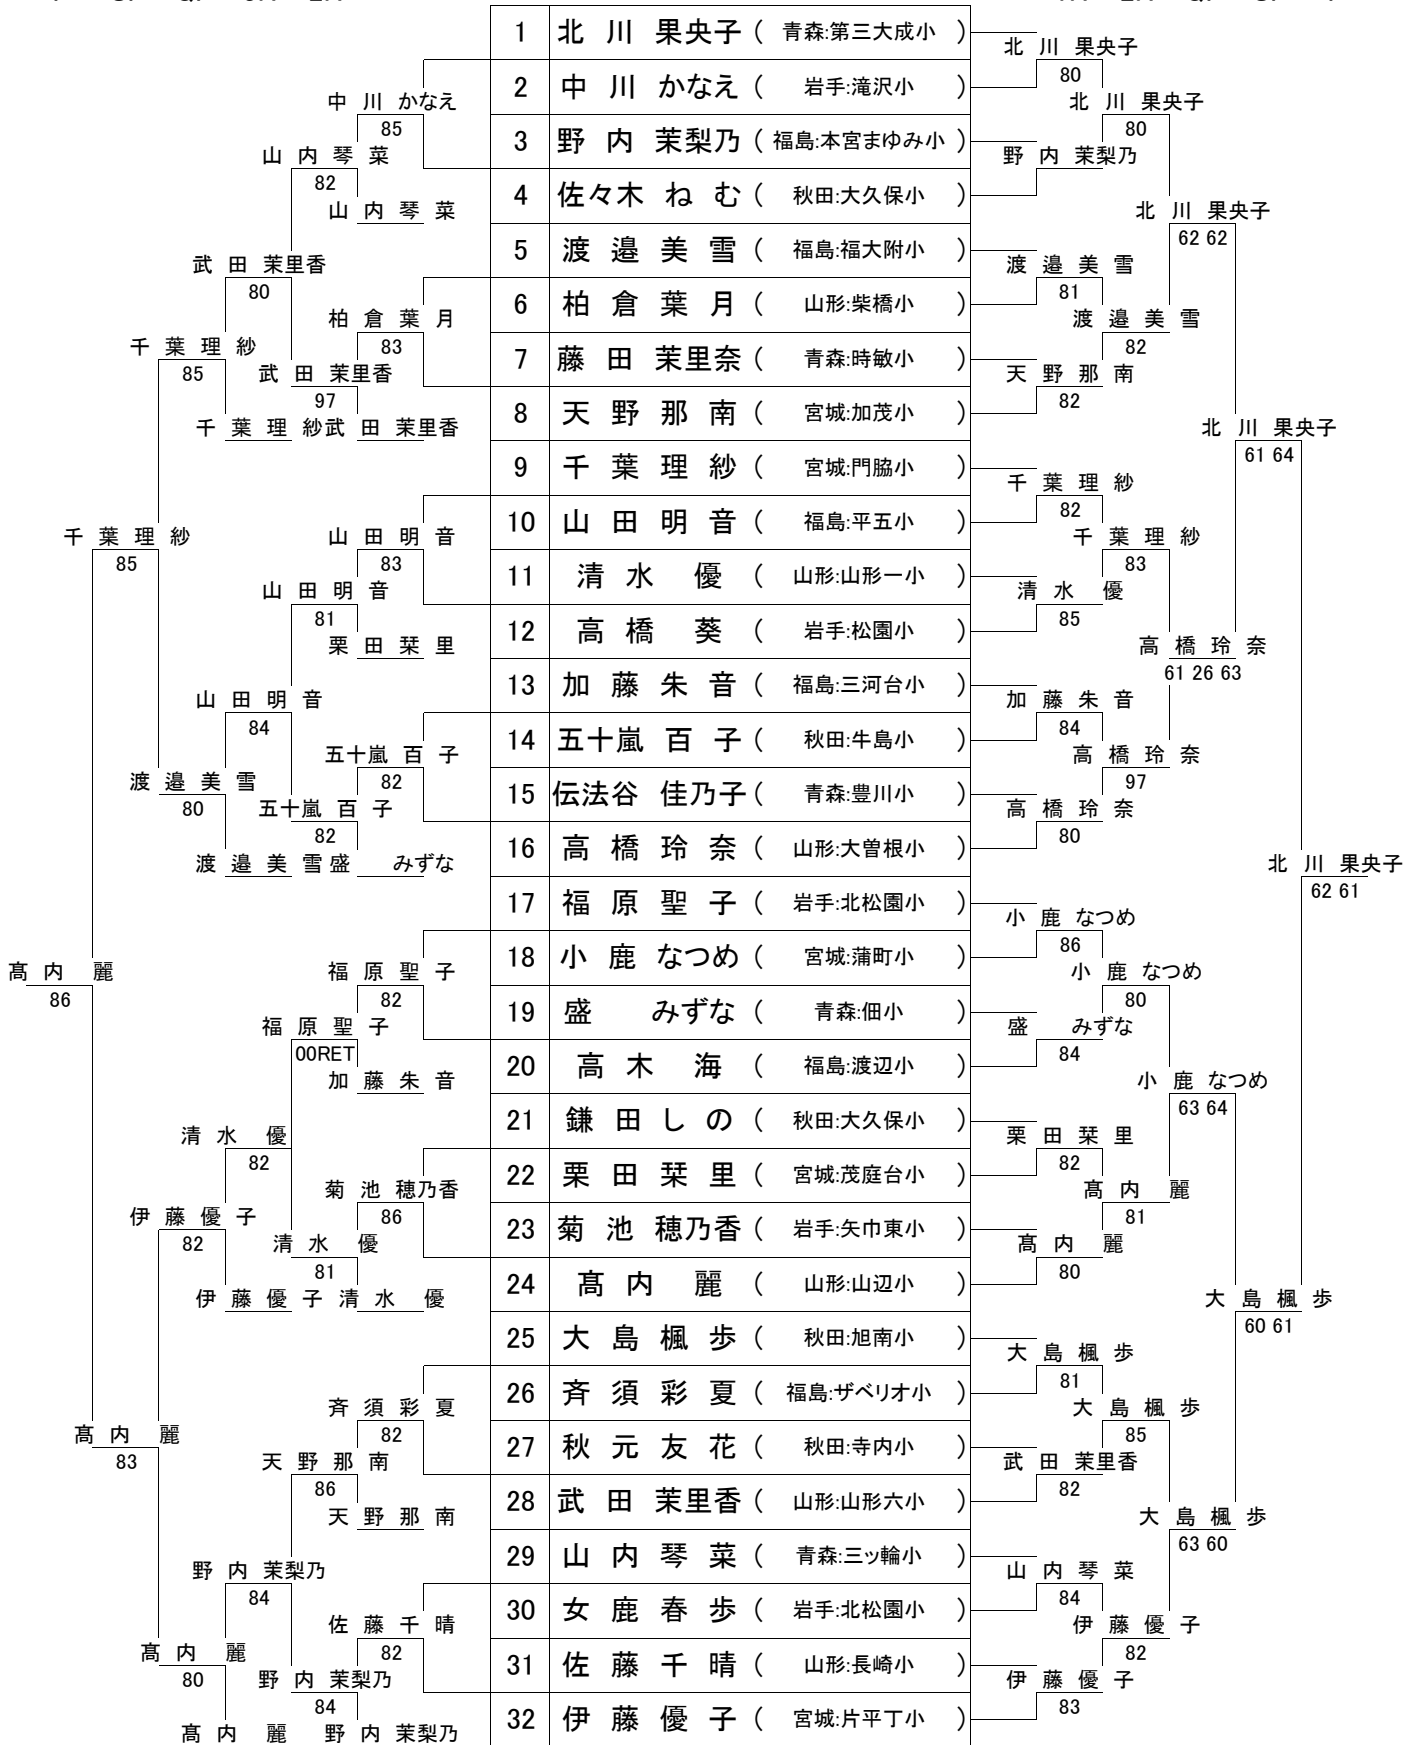

第26回東北小学生テニス選手権大会 <男子シングルス>

<フットインコンソレーション>

F SF QF 3R 2R 1R

<メインドロー>

1R 2R QF SF F

【3位決定戦】

9	佐藤光希	菅野将大
19	菅野将大	64 64

【シード順】

1. 権直人 2. 永山恵大 3~4. 佐藤光希・染谷啓介
5~8藤島航・吉田和真・トルストグーズフ・アルトゥール・土館薫育

第26回東北小学生テニス選手権大会 <女子シングルス>

<フィードバックコンソレーション>

F SF QF 3R 2R 1R

<メインドロー>

1R 2R QF SF F

【3位決定戦】

16	高橋玲奈	高橋玲奈
18	小鹿なつめ	60 63

【シード順】

1. 北川果央子 2. 伊藤優子 3~4. 千葉理紗・高内麗
5~8大島楓歩・天野那南・高橋玲奈・福原聖子