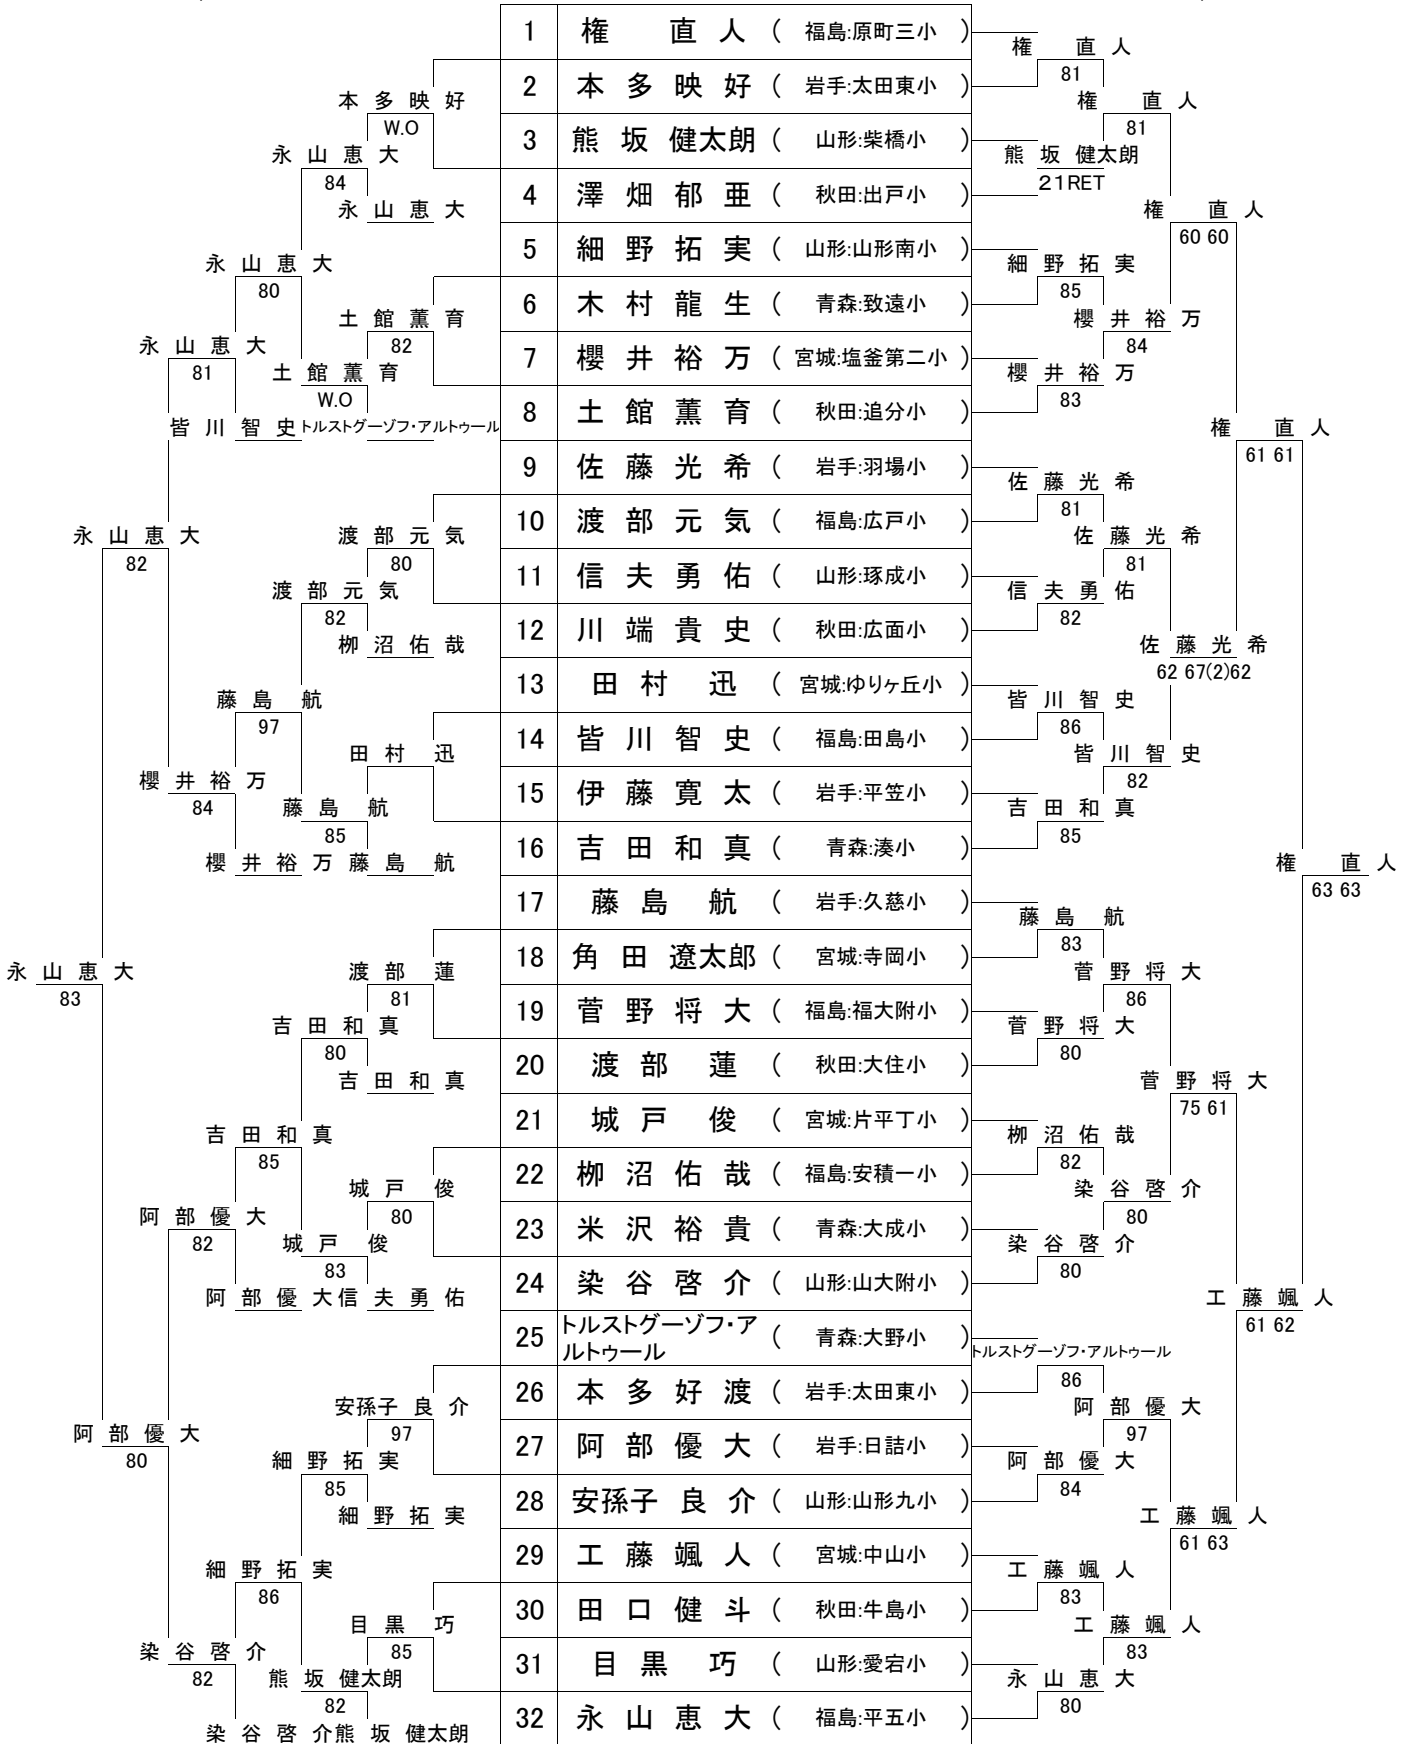

第26回東北小学生テニス選手権大会 <男子シングルス>

<フットインコンソレーション>

F SF QF 3R 2R 1R

<メインドロー>

1R 2R QF SF F

【3位決定戦】

9	佐藤光希	菅野将大
19	菅野将大	64 64

【シード順】

1. 権直人 2. 永山恵大 3~4. 佐藤光希・染谷啓介
5~8藤島航・吉田和真・トルストグーズフ・アルトゥール・土館薫育

第26回東北小学生テニス選手権大会 <女子シングルス>

<フィードバックコンソレーション>

F SF QF 3R 2R 1R

<メインドロー>

1R 2R QF SF F

【3位決定戦】

16	高橋玲奈	高橋玲奈
18	小鹿なつめ	60 63

【シード順】

1. 北川果央子 2. 伊藤優子 3~4. 千葉理紗・高内麗
5~8大島楓歩・天野那南・高橋玲奈・福原聖子