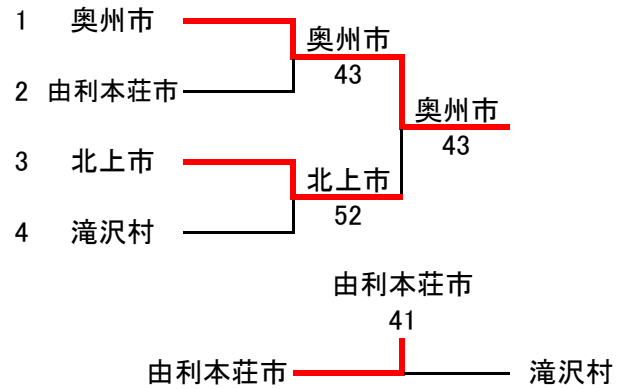

各順位トーナメント

◆ 1位～4位トーナメント

◆ 5位～8位トーナメント

◆ 9位～12位トーナメント

◆ 13位～16位トーナメント

最終順位結果

1	郡山市
2	青森市
3	仙台市
4	上山市
5	盛岡市
6	いわき市
7	弘前市
8	南相馬市

9	名取市
10	秋田市
11	福島市
12	米沢市
13	奥州市
14	北上市
15	由利本荘市
16	滝沢村