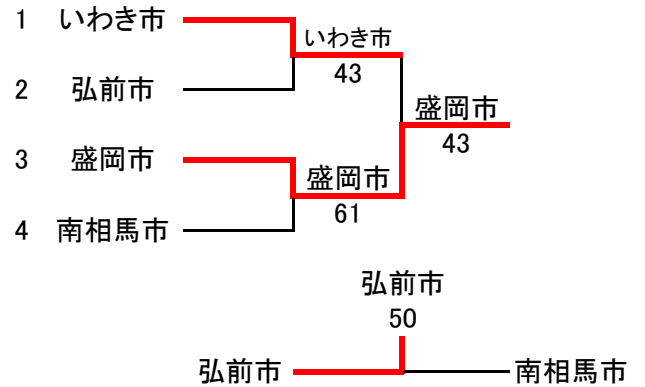

◆ 5位～8位トーナメント