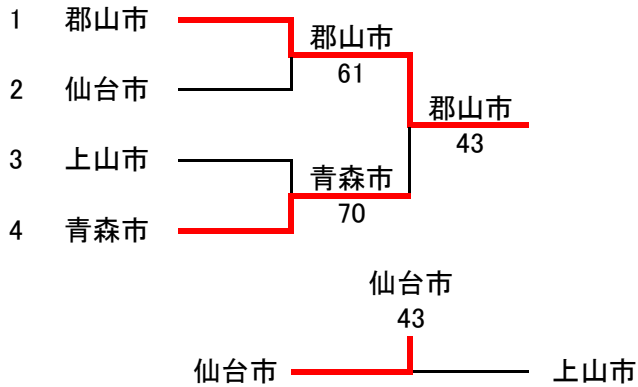

各順位トーナメント

◆ 1位～4位トーナメント