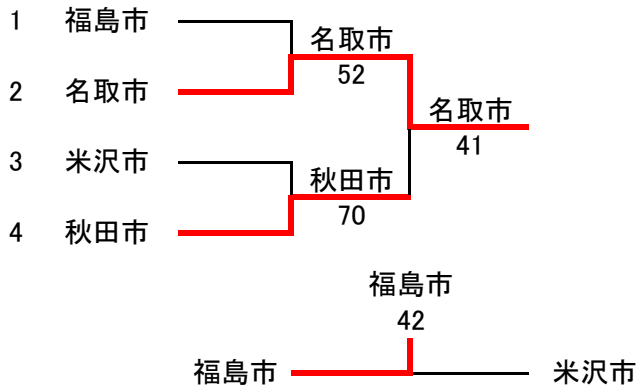

各順位トーナメント

◆ 1位～4位トーナメント

◆ 5位～8位トーナメント

◆ 9位～12位トーナメント

◆ 13位～16位トーナメント

最終順位結果

1	郡山市
2	青森市
3	仙台市
4	上山市
5	盛岡市
6	いわき市
7	弘前市
8	南相馬市

9	名取市
10	秋田市
11	福島市
12	米沢市
13	奥州市
14	北上市
15	由利本荘市
16	滝沢村