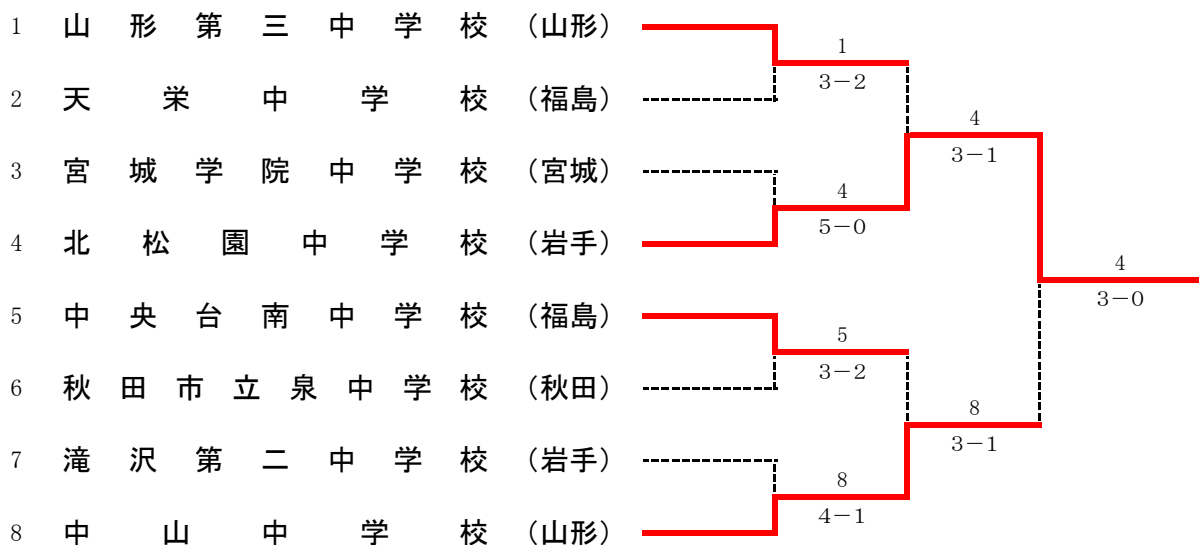

第30回東北中学生テニス選手権大会<女子団体>