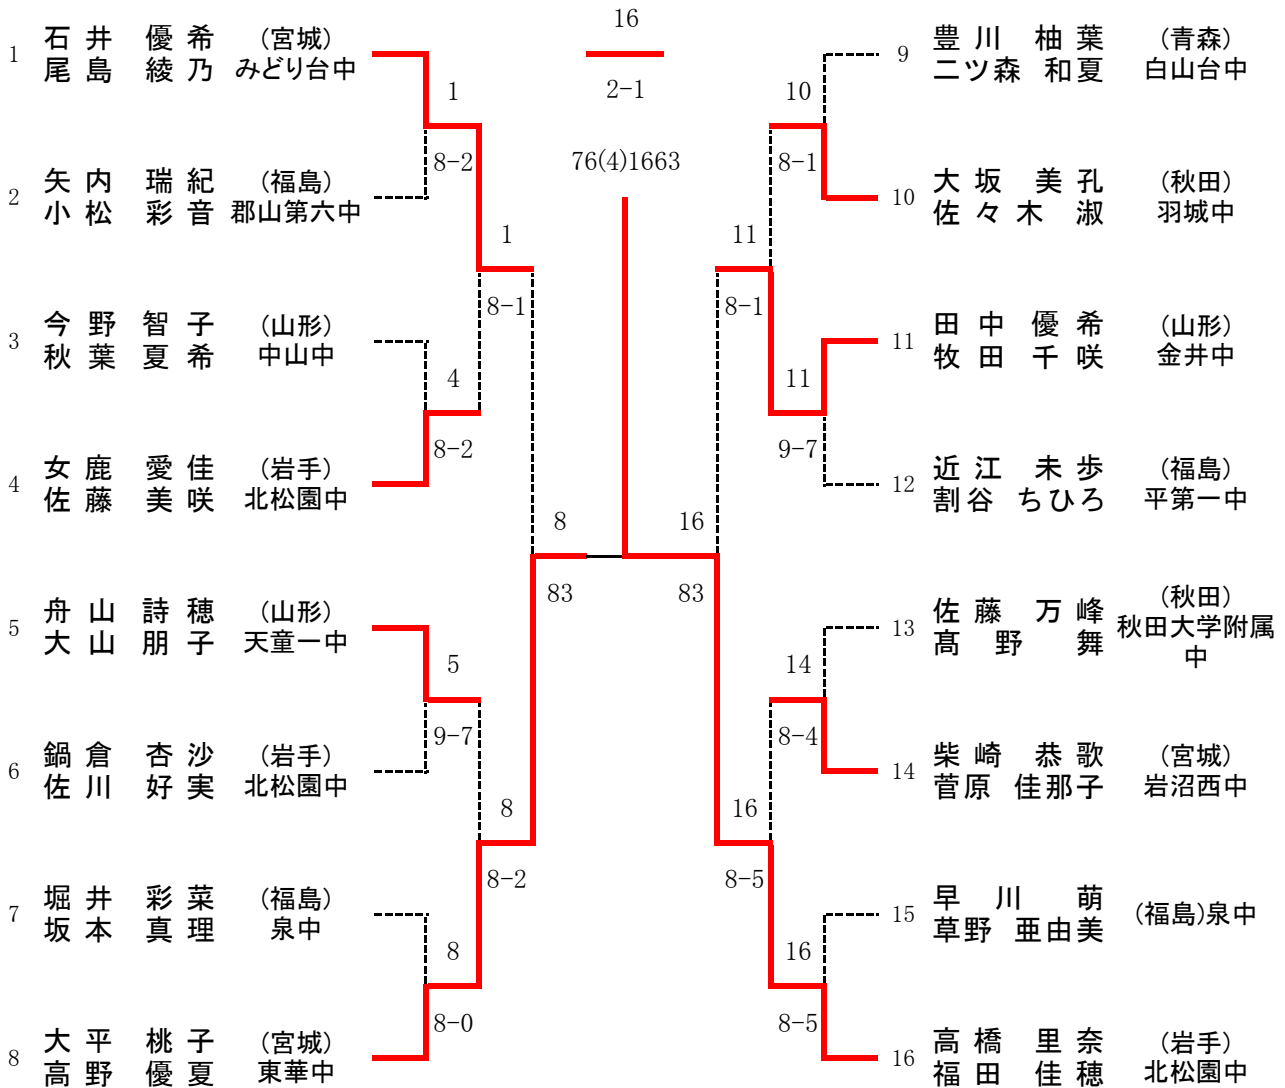

第30回東北中学生テニス選手権大会<女子シングルス>

1	中柴 望貴	(福島) 湯本第三中	1	32	2-0	17	福田 佳穂	(岩手) 北松園中	
2	豊川 柚葉	(青森) 白山台中	8-0	(60)	(76(3))	8-2	18 嘉藤 郁実	(秋田) 御野場中	
3	西村 しおり	(宮城) 大和中	8-3	1		20	19 田村 なつみ	(宮城) 南吉成中	
4	中村 ひかる	(岩手) 北陵中	4	8-6	1	20	20 早川 萌	(福島) 泉中	
5	吉田 真優子	(青森) 湊中	6	8-2	24	8-4	21 舟山 詩穂	(山形) 天童一中	
6	女鹿 愛佳	(岩手) 北松園中	8-4	8	8-4	21	22 川越 虹華	(青森) 横内中	
7	福井 愛	(山形) 陵南中	8	8-4	24	8-3	23 三浦 依莉	(福島) 福島第一中	
8	堀井 なつみ	(秋田) 秋田南中	8-5	13	32	8-2	24 佐藤 七海	(宮城) 山田中	
9	佐藤 玲杏	(山形) 陵西中	9	2-1 (26)	2-0 (62)	25	25 八島 ちひろ	(福島) 渡利中	
10	能登 千晴	(秋田) 御野場中	8-1	(62)	(63)	8-3	26 佐藤 恵	(宮城) 秀光中	
11	橘 梨子	(福島) 郡山第二中	8-4	(76)	(4)	25	27 白田 奈菜	(山形) 山辺中	
12	畠山 友花	(青森) 八戸第三中	11	8-3	13	8-3	27	28 佐藤 万峰	(秋田) 秋田大学附属中
13	高橋 誠果	(福島) 清水中	8-3	13	8-3	8-6	28	29 川原 穂乃香	(青森) 南中
14	今野 智子	(山形) 中山中	13	8-1	32	30	30 田中 虹河	(秋田) 聖霊中	
15	藤島 夏海	(岩手) 久慈中	13	8-3	8-1	32	31 鍋倉 杏沙	(岩手) 北松園中	
16	高野 優夏	(宮城) 東華中	16	8-0	32	8-0	32 石井 優希	(宮城) みどり台中	

【シード】1. 中柴望貴 2. 石井優希 3~4. 佐藤七海・佐藤 玲杏 5~8. 堀井なつみ・高野優夏・福田佳穂・八島ちひろ

【補 欠】1. 尾島綾乃 2. 伝法谷日菜子

3位決定戦

1	中柴 望貴	(福島) 湯本第三中	24
24	佐藤 七海	(宮城) 山田中	2-0 (62) (64)

第30回東北中学生テニス選手権大会<女子ダブルス>

【シード】1. 石井優希・尾島綾乃   2. 高橋里奈・福田佳穂   3～4. 近江未歩・割谷ちひろ   舟山詩穂・大山朋子

【補 欠】1. 柴崎春香・中田春菜   2. 山田 優・吉田小夏