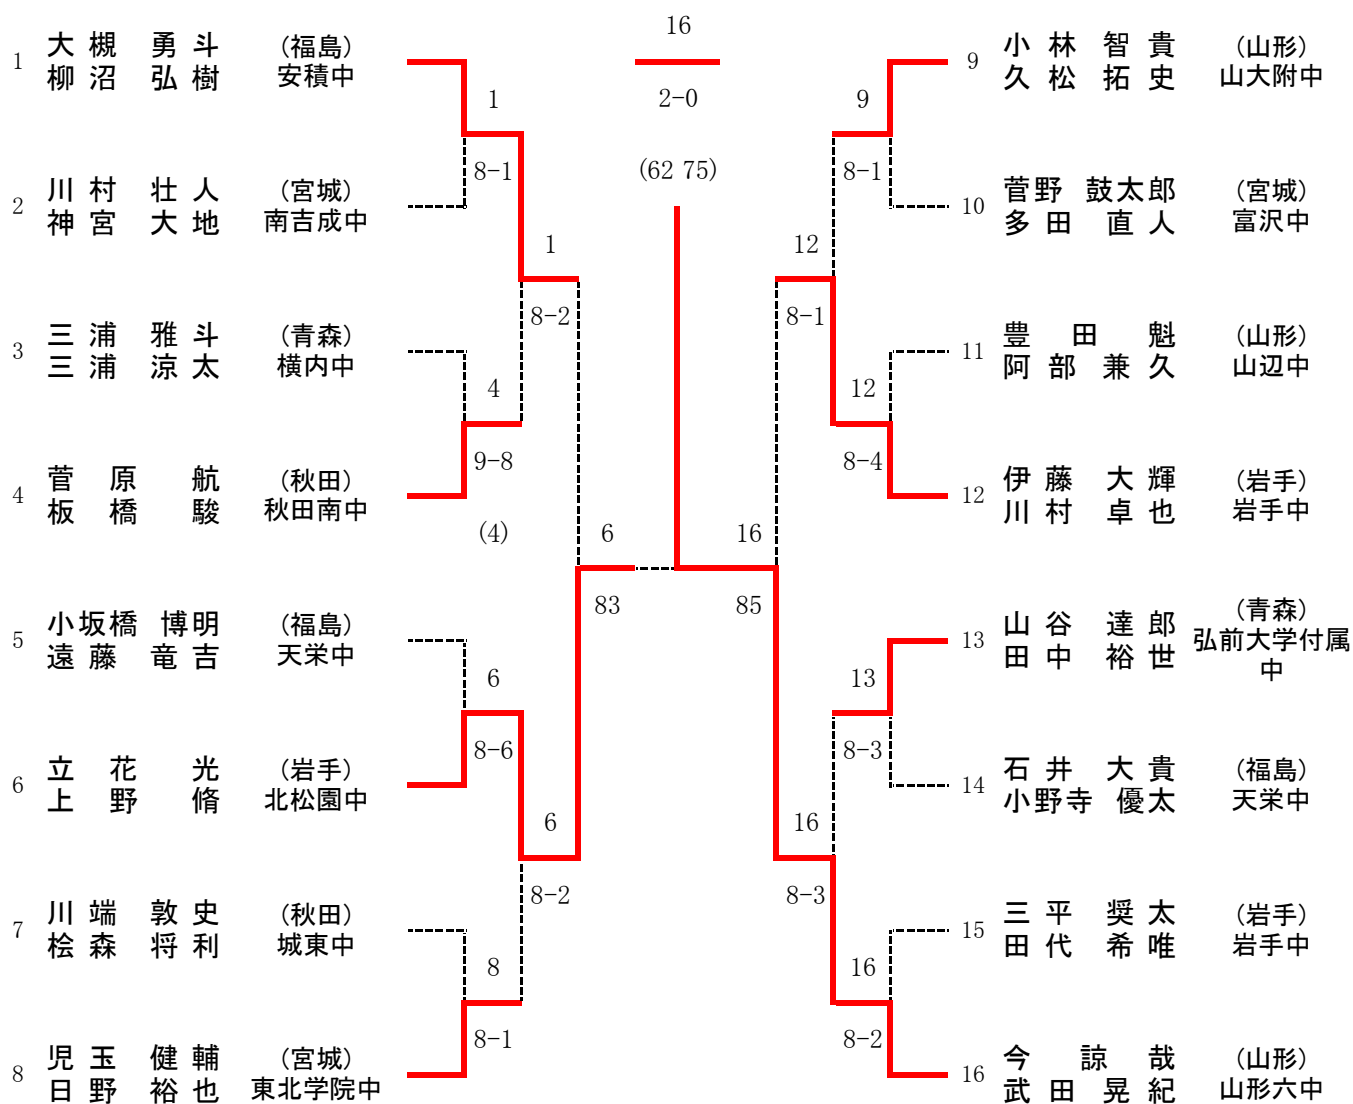

第30回東北中学生テニス選手権大会<男子シングルス>

1	小林 浩貴	(宮城) 南吉成中	1	24	2-0	17	17	児玉 健輔	(宮城) 東北学院中
2	山谷 達郎	(青森) 弘前大学付属中	8-0	(61)	(63)	8-3	17	18 阿保 啓太	(青森) 弘前第一中
3	田中 誠聖	(青森) 平賀西中	4	8-2	1	8-5	19	19 今 諒 哉	(山形) 山形六中
4	野崎 泰資	(福島) 中央台南中	8-4	1	8-4	8-1	20	20 吉田 和史	(岩手) 岩手大学附属中
5	鈴木 達朗	(福島) 植田東中	6	8-4	24	8-0	21	21 清水 智也	(青森) 白銀中
6	川村 卓也	(岩手) 岩手中	8-5	8	24	8-4	22	22 西 牧 光	(福島) 泉中
7	小林 智貴	(山形) 山大附中	8	8-6	8-3	24	23	23 板 橋 駿	(秋田) 秋田南中
8	立花 光	(岩手) 北松園中	8-4	9	24	8-0	24	24 大槻 勇斗	(福島) 安積中
9	伊藤 大輝	(岩手) 岩手中	9	2-1	2-0	25	25	25 田村 雅輝	(青森) 青森山田中
10	千葉 雄介	(宮城) 田子中	8-4	(75)	(64)	8-1	26	26 榎本 清人	(秋田) 城東中
11	桧森 将利	(秋田) 城東中	9	(36)	(62)	25	27	27 小 椋 匠	(宮城) 塩釜一中
12	柳沼 弘樹	(福島) 安積中	12	(75)	8-3	28	28	28 武田 晃紀	(山形) 山形六中
13	菅原 航	(秋田) 秋田南中	8-0	9	32	8-0	29	29 磯和 賢孝	(秋田) 城東中
14	越川 充	(秋田) 秋田南中	14	8-3	8-2	30	30	30 柏倉 正暉	(山形) 陵南中
15	多田 直人	(宮城) 富沢中	8-2	14	32	8-1	31	31 吉田 皓	(岩手) 岩手中
16	田中 達大	(宮城) 富沢中	16	8-3	8-2	32	32	32 荒 顕 吾	(宮城) 長町中
17	田中 達大	(山形) 酒田四中	8-0	8-0	8-0	32	32		

【シード】1. 小林浩貴 2. 荒顕吾 3~4. 大槻勇斗・伊藤大輝 5~8. 立花光・田中達大・児玉健輔・田村雅輝

【補 欠】1. 中村公亮 2. 小坂橋博明

3位決定戦

1	小林 浩貴	(宮城) 南吉成中	1
32	荒 顕 吾	(宮城) 長町中	2-0 (64) (62)

第30回東北中学生テニス選手権大会<男子ダブルス>

【シード】1. 大槻勇斗・柳沼弘樹 2. 今諒哉・武田晃紀 3~4. 伊藤大輝・川村卓也 小坂橋博明・遠藤竜吉

【補欠】1. 中村公亮・吉田皓 2. 佐藤建都・齋藤慶太郎