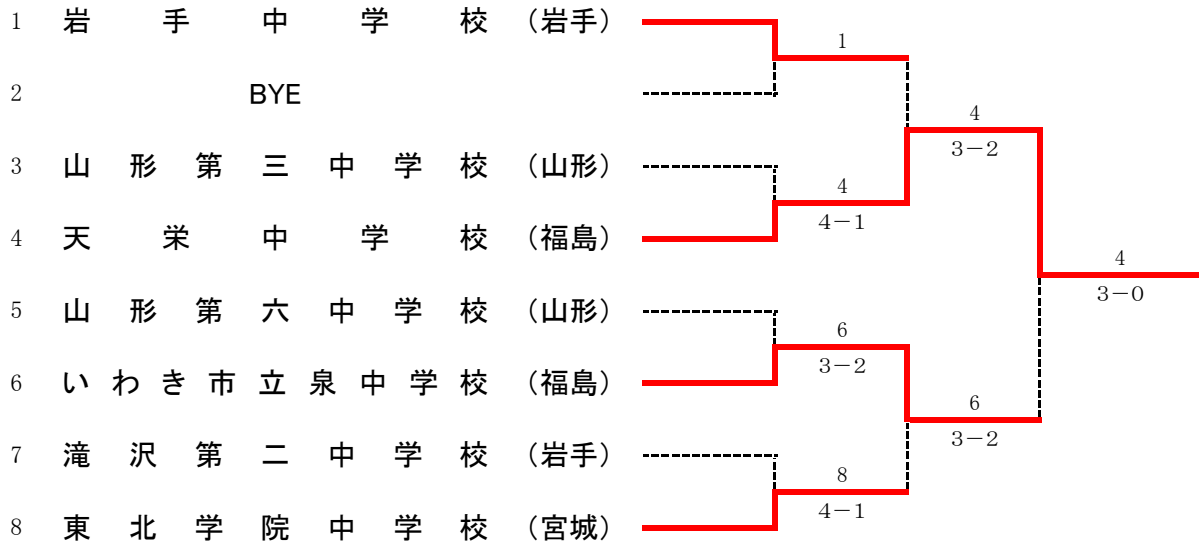

第30回東北中学生テニス選手権大会<男子団体>