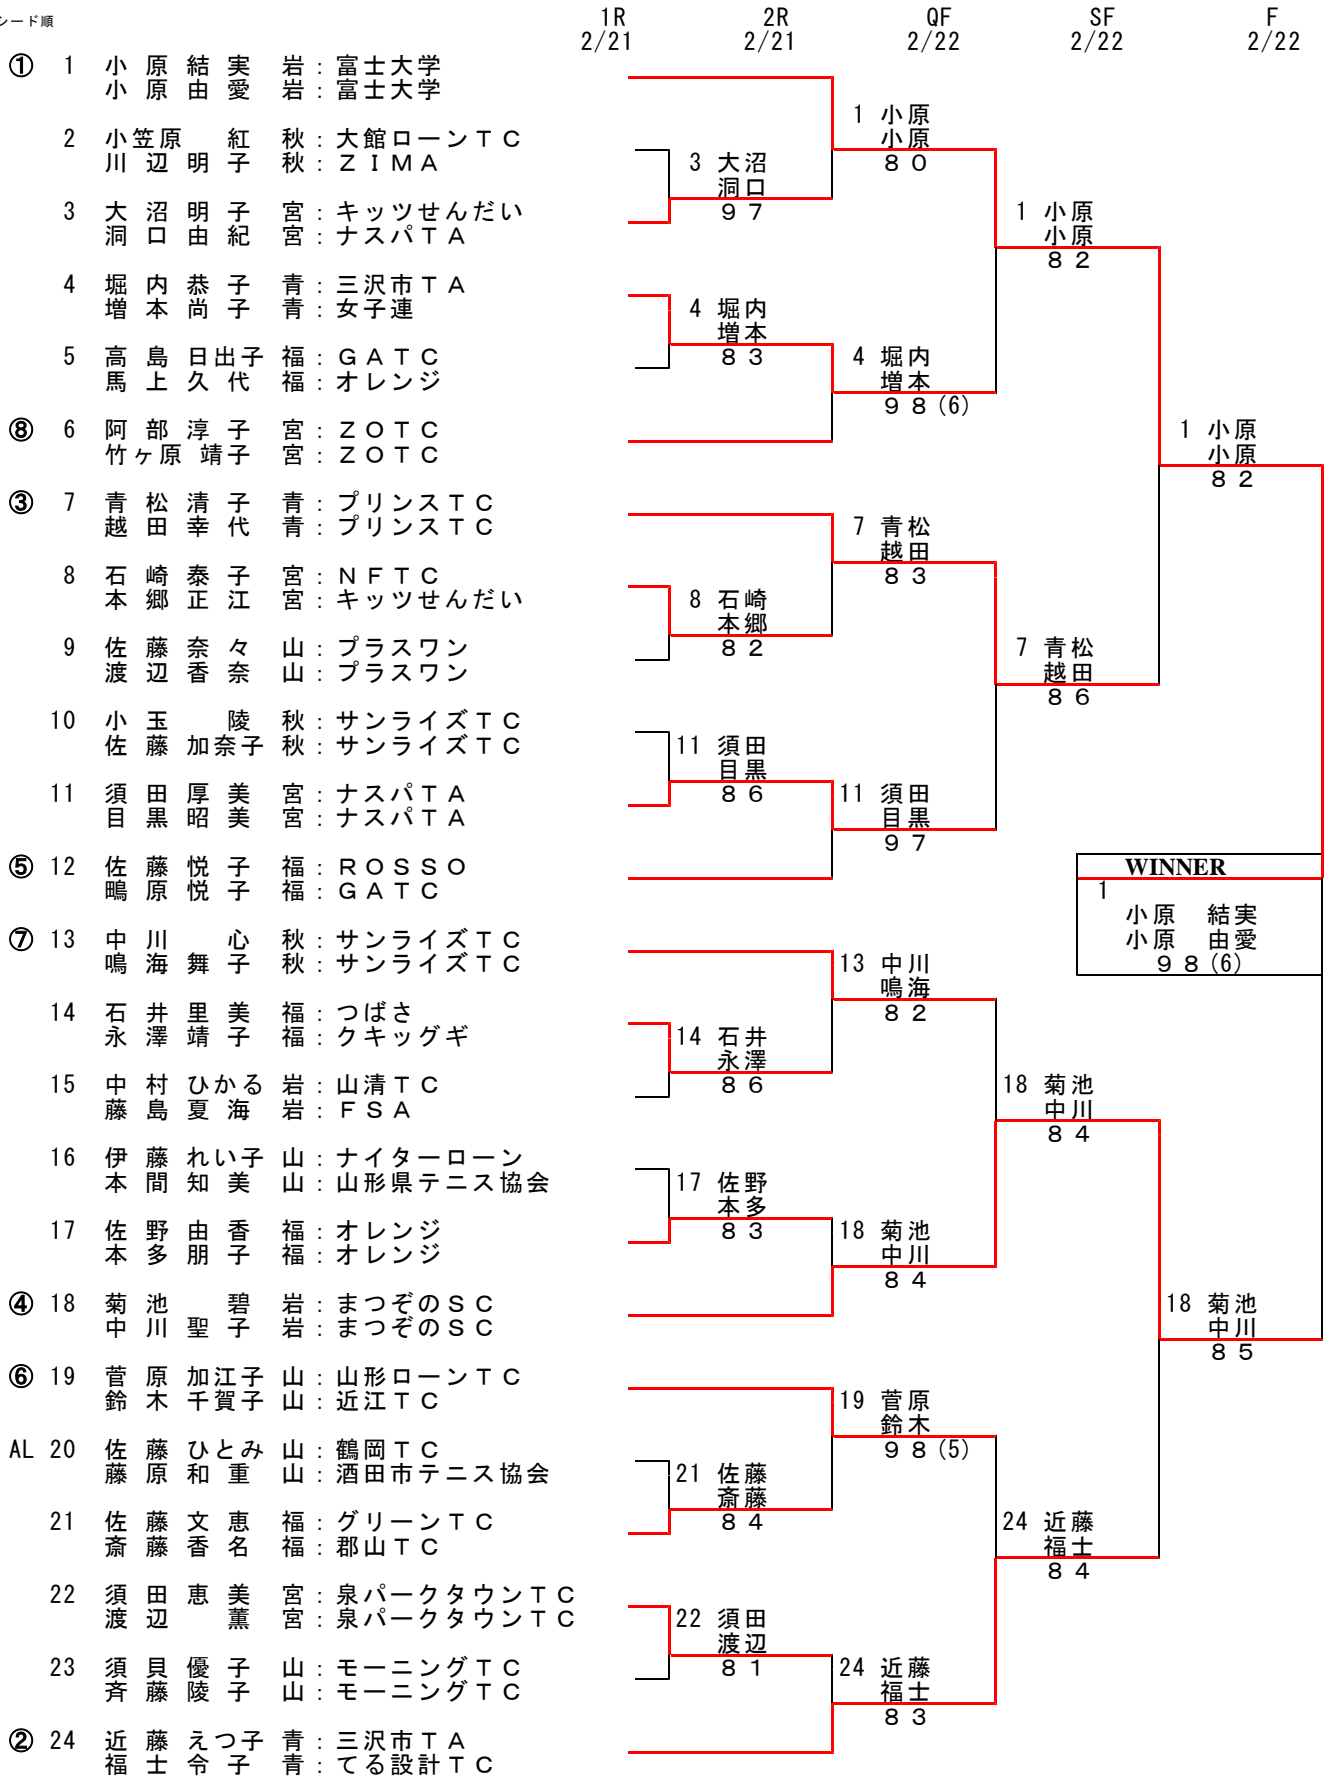

一般男子

シード順

順位 補欠リスト AL Alternate

| 1 | 2 | 3 | 4 | 5 |
|---------|---------|----------|---------|---------|
| 関口裕樹(宮) | 櫻井裕和(山) | 田中高太郎(宮) | 安部一雄(山) | 竹中崇(宮) |
| 高橋正喜(宮) | 中村秀夫(山) | 村上成人(宮) | 佐藤薫(山) | 早坂幸雄(宮) |

一般女子

シード順

順位 補欠リスト AL Alternate

| | | | | | |
|---|-------------|---|-------------|---|------------|
| 1 | 佐藤 ひとみ (山形) | 2 | 坂本 ひろみ (福島) | 3 | 笠原 友紀 (山形) |
| | 藤原 和重 (山形) | | 高橋 勝美 (福島) | | 神保 優子 (山形) |

欠場

20 小野寺 晶子 岩手
工藤 恵理 岩手

男子35歳以上

シード順

1R 2/21 2R 2/21 SF 2/22 F 2/22

女子40歳以上

シード順

1R 2/21 2R 2/21 SF 2/22 F 2/22

順位 補欠リスト AL