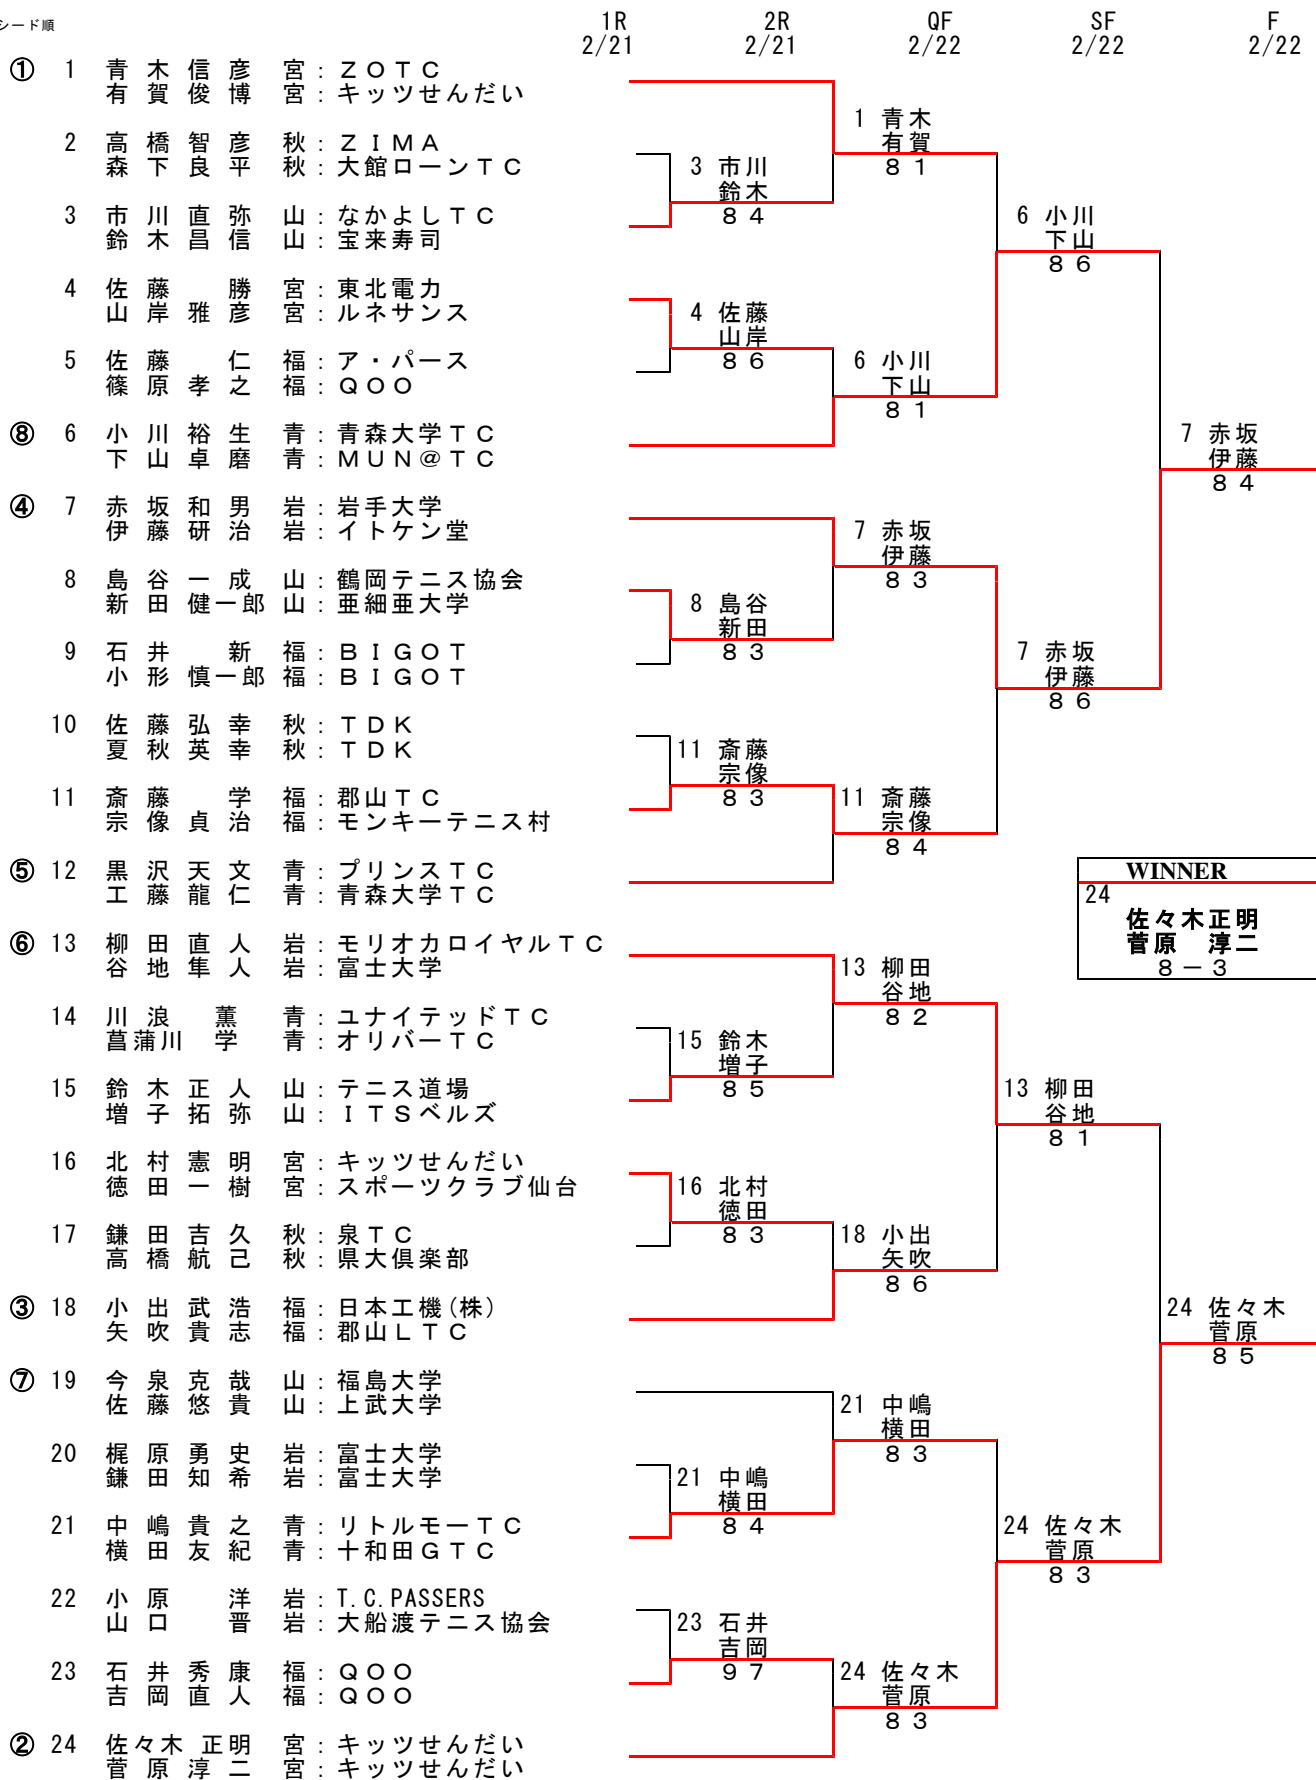

一般男子

シード順

順位 補欠リスト AL Alternate

| 1 | 2 | 3 | 4 | 5 |
|---------|---------|----------|---------|---------|
| 関口裕樹(宮) | 櫻井裕和(山) | 田中高太郎(宮) | 安部一雄(山) | 竹中崇(宮) |
| 高橋正喜(宮) | 中村秀夫(山) | 村上成人(宮) | 佐藤薫(山) | 早坂幸雄(宮) |

一般女子

シード順

順位 補欠リスト AL Alternate

| | | | | | |
|---|-------------|---|-------------|---|------------|
| 1 | 佐藤 ひとみ (山形) | 2 | 坂本 ひろみ (福島) | 3 | 笠原 友紀 (山形) |
| | 藤原 和重 (山形) | | 高橋 勝美 (福島) | | 神保 優子 (山形) |

欠場

20 小野寺 晶子 岩手
工藤 恵理 岩手

男子35歳以上

シード順

1R 2/21 2R 2/21 SF 2/22 F 2/22

女子40歳以上

シード順

1R 2/21 2R 2/21 SF 2/22 F 2/22

順位 補欠リスト AL