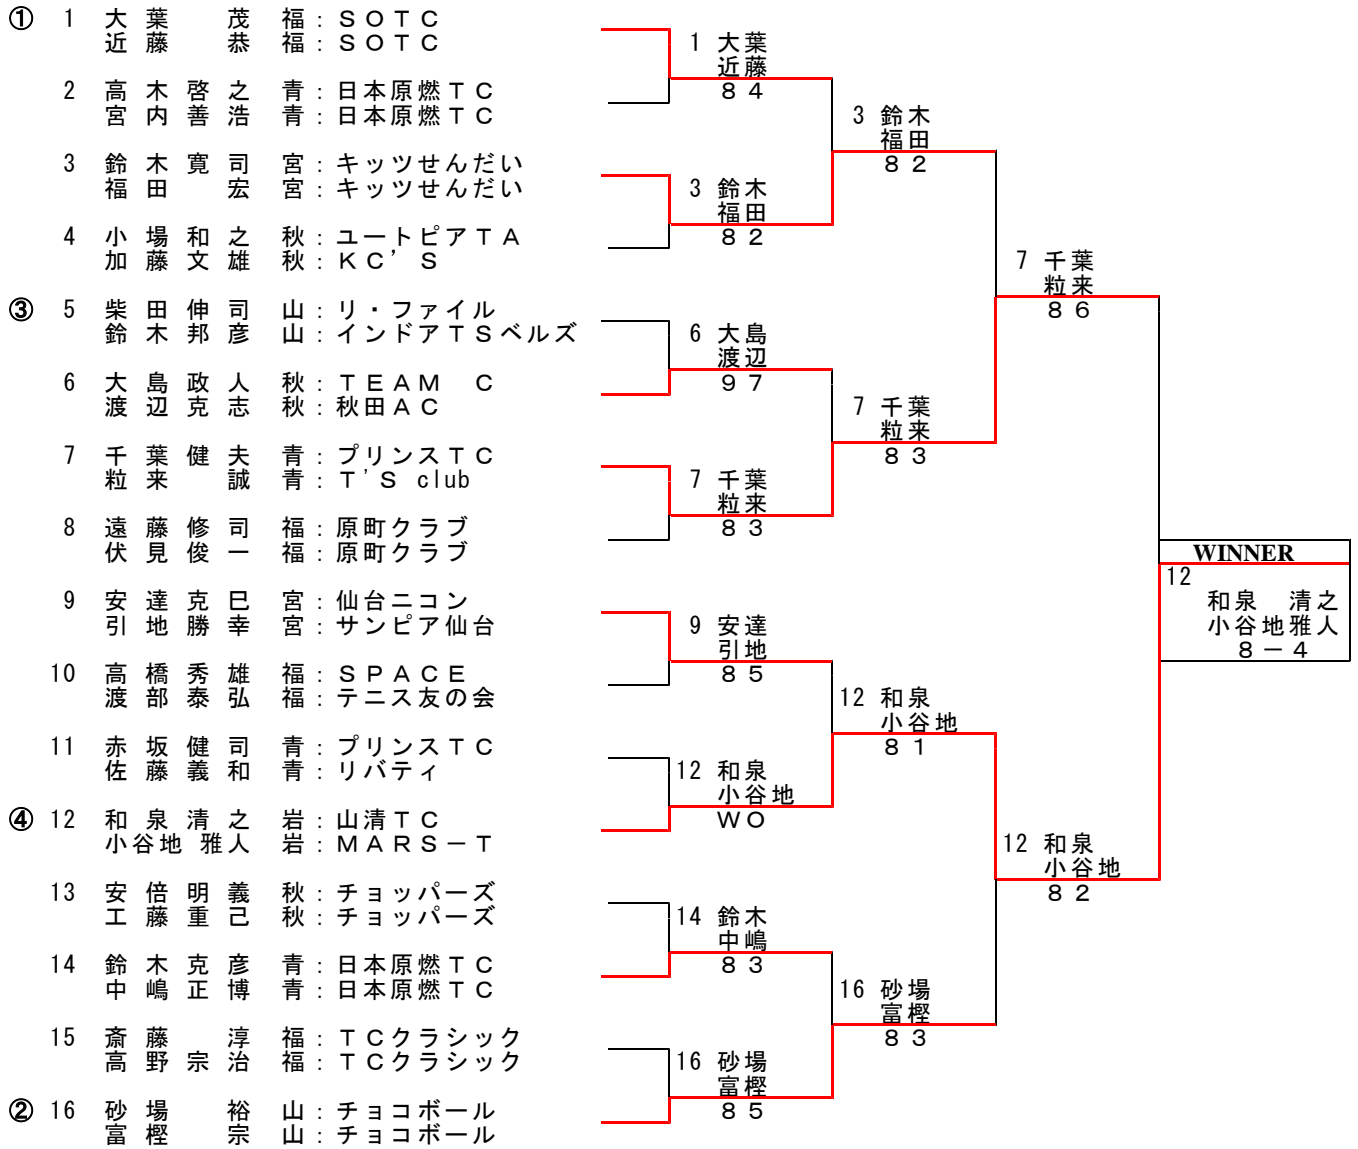

一般男子

シード順

順位 補欠リスト AL Alternate

| 1 | 2 | 3 | 4 | 5 |
|---------|---------|----------|---------|---------|
| 関口裕樹(宮) | 櫻井裕和(山) | 田中高太郎(宮) | 安部一雄(山) | 竹中崇(宮) |
| 高橋正喜(宮) | 中村秀夫(山) | 村上成人(宮) | 佐藤薫(山) | 早坂幸雄(宮) |

一般女子

シード順

順位 補欠リスト AL Alternate

| | | | | | |
|---|-------------|---|-------------|---|------------|
| 1 | 佐藤 ひとみ (山形) | 2 | 坂本 ひろみ (福島) | 3 | 笠原 友紀 (山形) |
| | 藤原 和重 (山形) | | 高橋 勝美 (福島) | | 神保 優子 (山形) |

欠場

20 小野寺 晶子 岩手
工藤 恵理 岩手

男子35歳以上

シード順

1R 2/21 2R 2/21 SF 2/22 F 2/22

女子40歳以上

シード順

1R 2/21 2R 2/21 SF 2/22 F 2/22

順位 補欠リスト AL