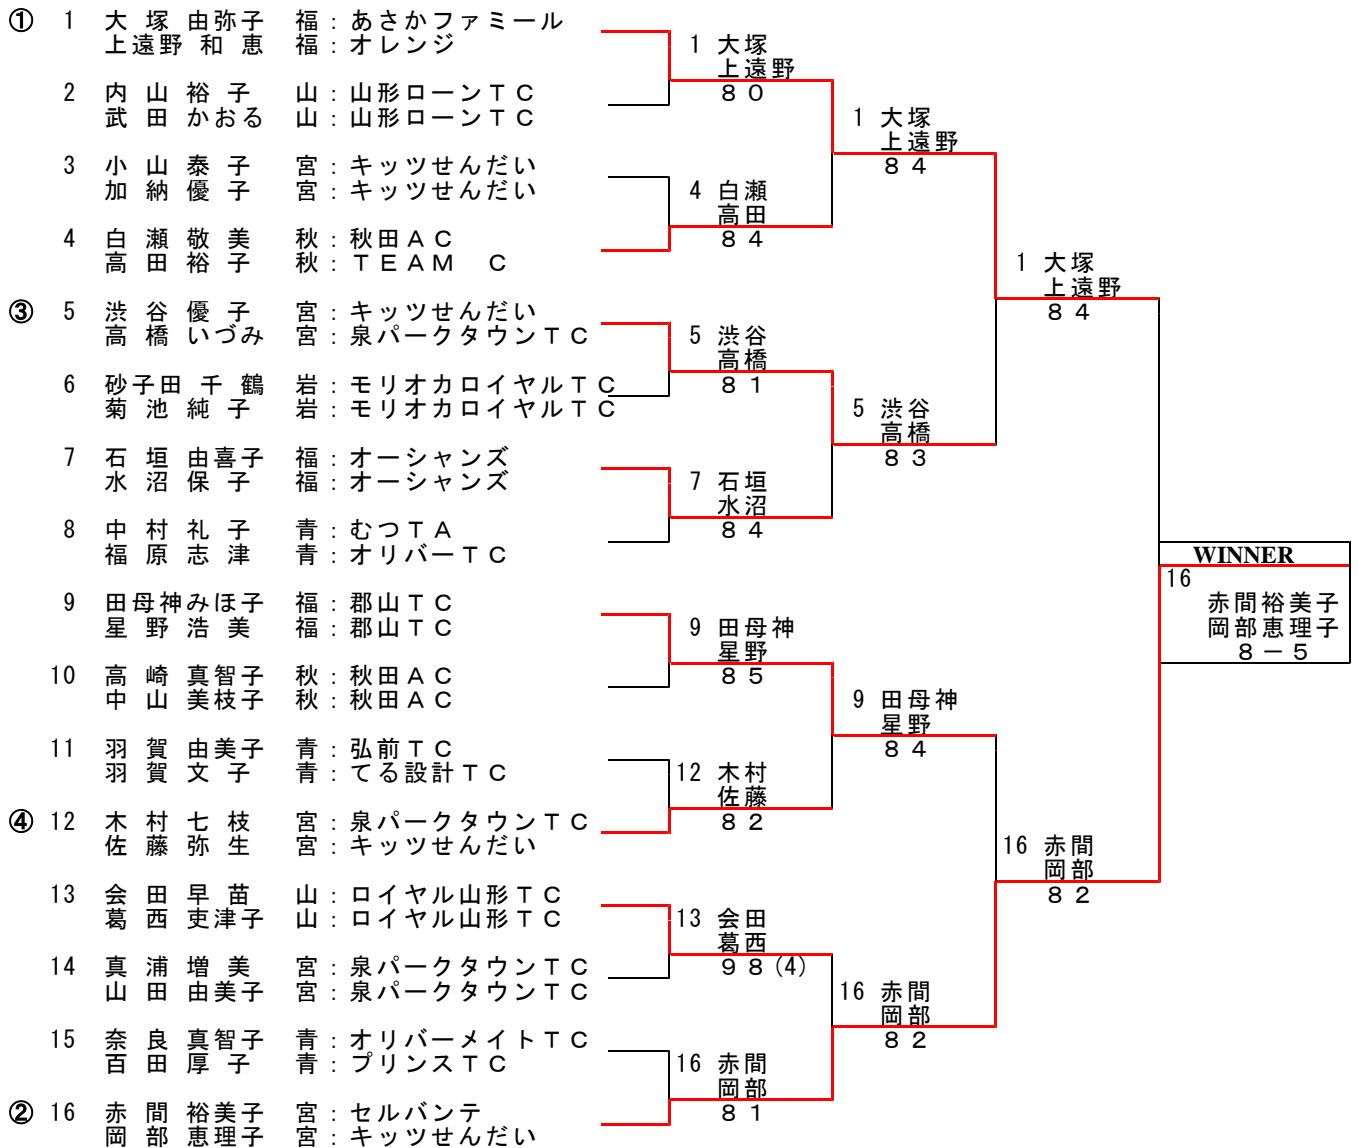

一般女子

シード順

順位 補欠リスト AL Alternate

| | | | | | |
|---|-------------|---|-------------|---|------------|
| 1 | 佐藤 ひとみ (山形) | 2 | 坂本 ひろみ (福島) | 3 | 笠原 友紀 (山形) |
| | 藤原 和重 (山形) | | 高橋 勝美 (福島) | | 神保 優子 (山形) |

欠場

20 小野寺 晶子 岩手
工藤 恵理 岩手

男子35歳以上

シード順

1R 2/21 2R 2/21 SF 2/22 F 2/22

女子40歳以上

シード順

1R 2/21 2R 2/21 SF 2/22 F 2/22

順位 補欠リスト AL