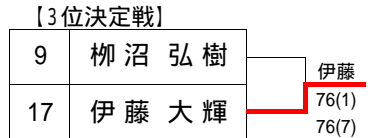

【U15】第16回東北秋季ジュニアテニス選手権大会 <男子シングルス>

<フイットコントロール>
F SF QF 3R 2R 1R

<メインドロ->
1R 2R QF SF F

柏倉
メインドロの結果を優先する

【シード順】
1. 立花光 2. 大槻勇斗 3~4. 柏倉正暉・柳沼弘樹
5~8 田村雅輝・伊藤大輝・小林浩貴・千葉雄介

補欠 1. 阿部優大(岩・フジサワTC) 2. 五十嵐大(福・T.orange)
3. 小椋匠(宮・ナスパTA) 4. 藤島航(岩・FSA)

【U15】第16回東北秋季ジュニアテニス選手権大会 <女子シングルス>

<フイードインコンソレーション>
F SF QF 3R 2R 1R

<メインドロ->
1R 2R QF SF F

【シード順】

- 1. 中柴望貴 2. 佐藤七海 3~4. 橘梨子・高橋誠果
- 5~8. 高野優夏・佐藤恵・女鹿愛佳・佐藤玲杏

- 補欠 1. 福井愛(山・イラコTCO山形) 2. 五十嵐百子(秋・秋田AC)
3. 佐川好実(岩・ファインTAC) 4. 加藤朱音(福・GATCJjr)