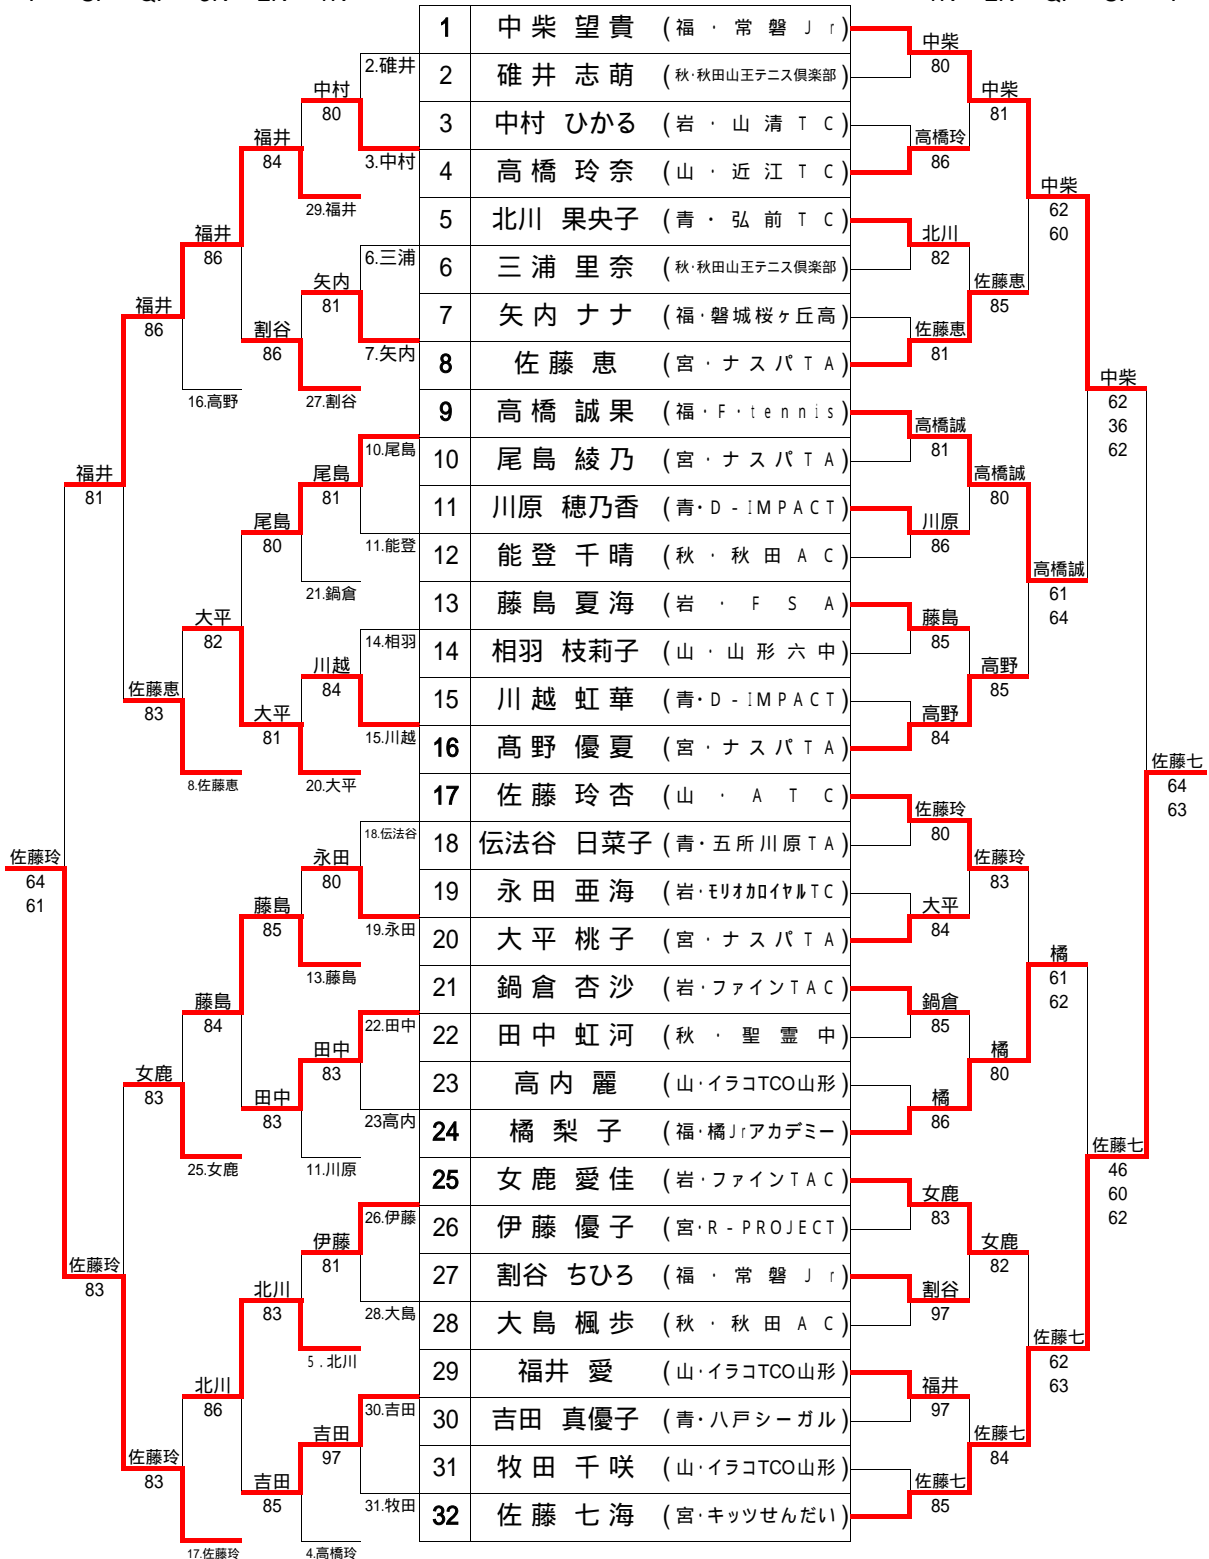

【U15】第16回東北秋季ジュニアテニス選手権大会 <男子シングルス>

<フイットコントロール>
F SF QF 3R 2R 1R

<メインドロ->
1R 2R QF SF F

柏倉
メインドロの結果を優先する

【シード順】
1. 立花光 2. 大槻勇斗 3~4. 柏倉正暉・柳沼弘樹
5~8 田村雅輝・伊藤大輝・小林浩貴・千葉雄介

補欠 1. 阿部優大(岩・フジサワTC) 2. 五十嵐大(福・T.orange)
3. 小椋匠(宮・ナスパTA) 4. 藤島航(岩・FSA)

【U15】第16回東北秋季ジュニアテニス選手権大会 <女子シングルス>

<フイードインコンソレーション>
F SF QF 3R 2R 1R

<メインドロ->
1R 2R QF SF F

【シード順】

- 1. 中柴望貴 2. 佐藤七海 3~4. 橘梨子・高橋誠果
- 5~8. 高野優夏・佐藤恵・女鹿愛佳・佐藤玲杏

- 補欠 1. 福井愛(山・イラコTCO山形) 2. 五十嵐百子(秋・秋田AC)
3. 佐川好実(岩・ファインTAC) 4. 加藤朱音(福・GATCJjr)

【3位決定戦】