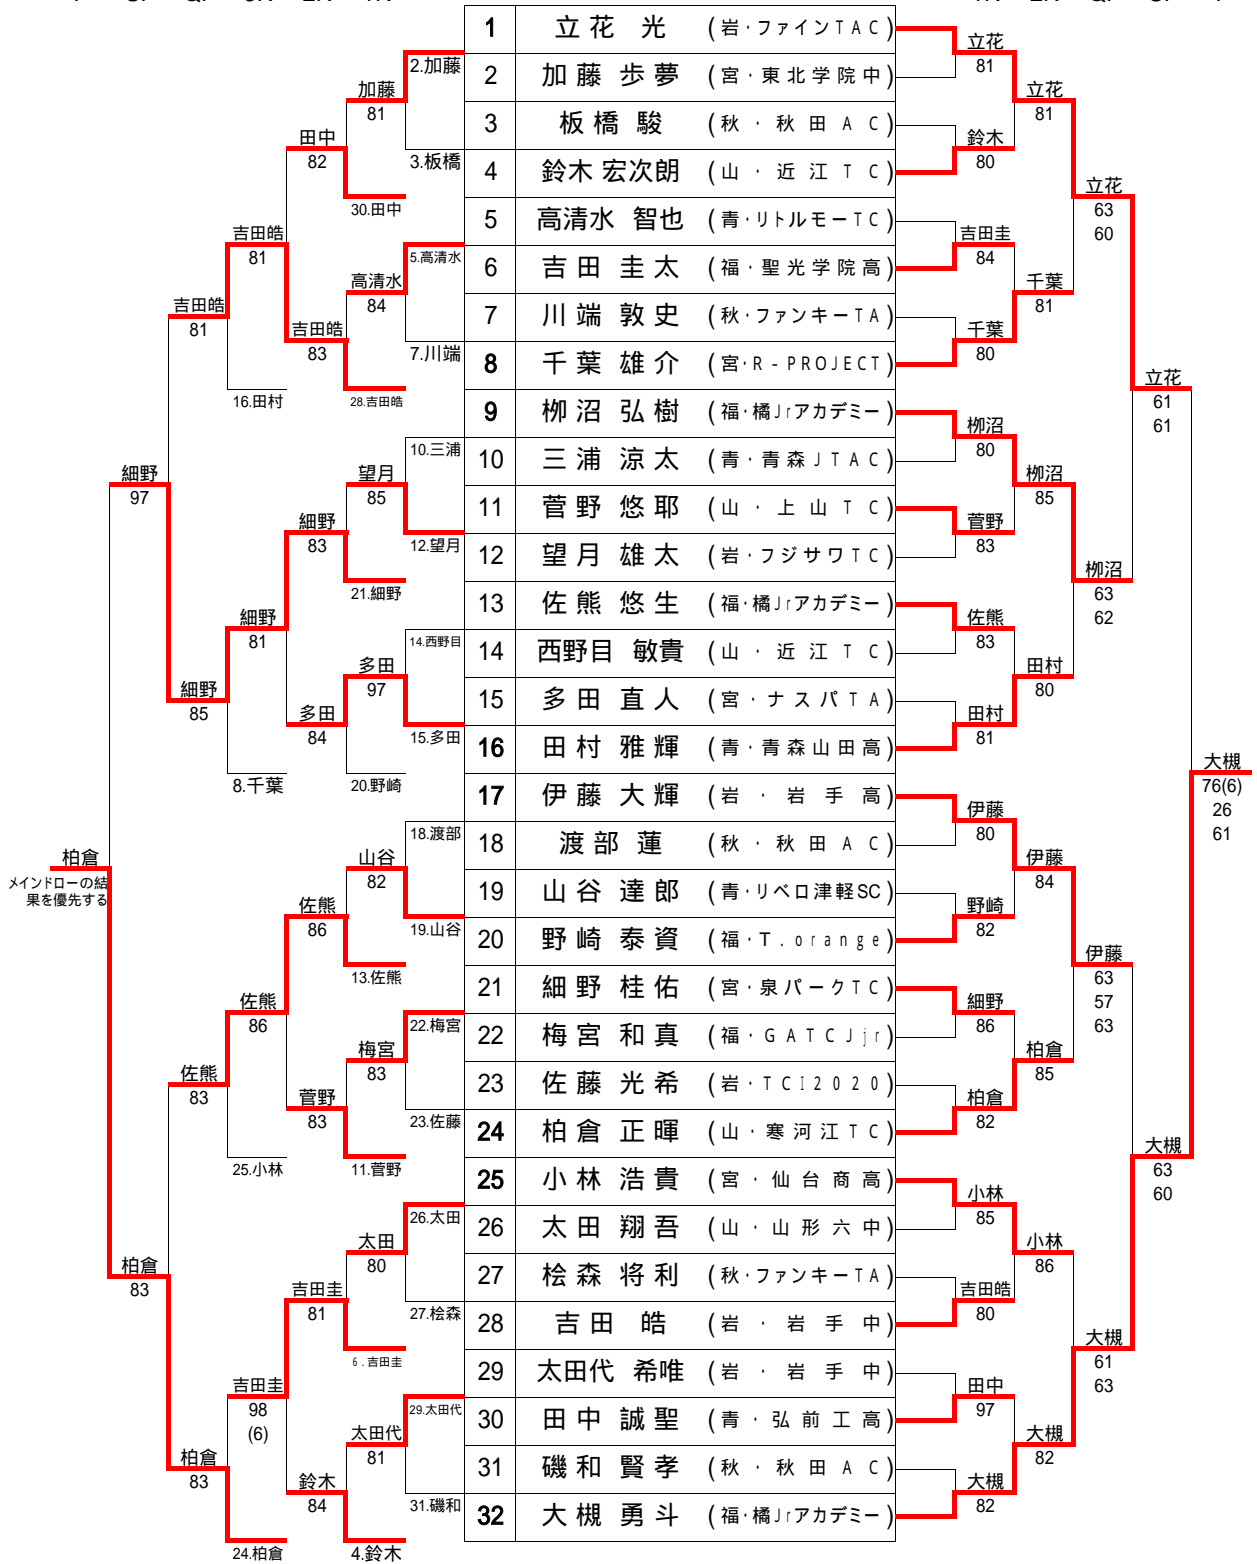

【U15】第16回東北秋季ジュニアテニス選手権大会 <男子シングルス>

<フイットコントロール>
F SF QF 3R 2R 1R

<メインドロ->
1R 2R QF SF F

柏倉
メインドロの結果を優先する

【シード順】
1. 立花光 2. 大槻勇斗 3~4. 柏倉正暉・柳沼弘樹
5~8 田村雅輝・伊藤大輝・小林浩貴・千葉雄介

補欠 1. 阿部優大(岩・フジサワTC) 2. 五十嵐大(福・T.orange)
3. 小椋匠(宮・ナスパTA) 4. 藤島航(岩・FSA)

【U15】第16回東北秋季ジュニアテニス選手権大会 <女子シングルス>

<フイードインコンソレーション>
F SF QF 3R 2R 1R

<メインドロ->
1R 2R QF SF F

【シード順】

- 1. 中柴望貴 2. 佐藤七海 3~4. 橘梨子・高橋誠果
- 5~8. 高野優夏・佐藤恵・女鹿愛佳・佐藤玲杏

- 補欠 1. 福井愛(山・イラコTCO山形) 2. 五十嵐百子(秋・秋田AC)
3. 佐川好実(岩・ファインTAC) 4. 加藤朱音(福・GATCJjr)

【3位決定戦】