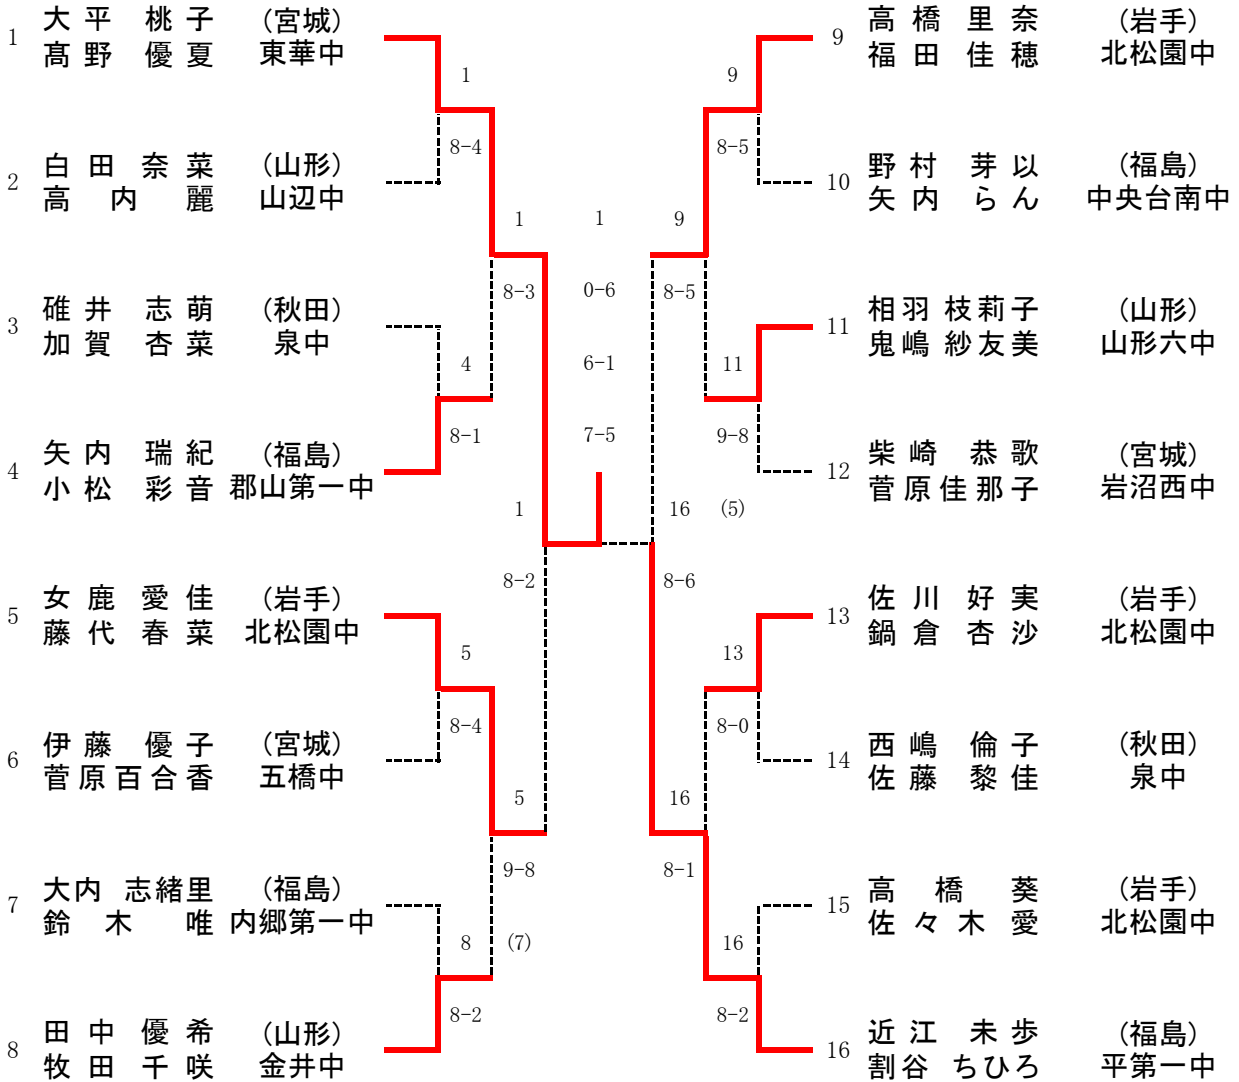

第31回東北中学生テニス選手権大会<女子シングルス>

1	中柴 望貴	(福島) 湯本第三中	1	17	高野 優夏	(宮城) 東華中	
2	小池 悠菜	(岩手) 白百合学園中	8-0	17	18	矢内 瑞紀	(福島) 郡山第六中
3	碓井 志萌	(秋田) 泉中	8-1	20	19	三浦 里奈	(秋田) 秋田西中
4	福井 愛	(山形) 陵南中	8-6	24	20	高橋 玲奈	(山形) 山形八中
5	濱村 圭希	(福島) 郡山第五中	8-2	21	21	鍋倉 杏沙	(岩手) 北松園中
6	佐藤 恵	(宮城) 秀光中	8-4	24	22	能登 千晴	(秋田) 御野場中
7	吉田 真優子	(青森) 湊中	8-6	24	23	川越 虹華	(青森) 横内中
8	女鹿 愛佳	(岩手) 北松園中	8-4	32	24	橘 梨子	(福島) 郡山第二中
9	高橋 誠果	(福島) 清水中	6-0	25	25	大島 楓歩	(秋田) 山王中
10	白田 奈菜	(山形) 山辺中	8-1	26	26	永田 亜海	(岩手) 上田中
11	田中 虹河	(秋田) 聖霊中	9-8	27	27	大平 桃子	(宮城) 東華中
12	藤島 夏海	(岩手) 矢巾北中	8-2	32	28	渡邊 美雪	(福島) 福島大附属中
13	北川 果央子	(青森) 弘前三中	8-5	30	29	川原 穂乃香	(青森) 南中
14	割谷 ちひろ	(福島) 平第一中	8-6	32	30	近江 未歩	(福島) 平第一中
15	尾島 綾乃	(宮城) みどり台中	8-4	32	31	牧田 千咲	(山形) 金井中
16	佐藤 玲杏	(山形) 陵西中	8-1	32	32	佐藤 七海	(宮城) 山田中

シード】1. 中柴 望貴 2. 佐藤 七海 3~4. 高橋 誠果・橘 梨子 5~8. 佐藤 玲杏・高野 優夏・女鹿 愛佳・大島 楓歩

【補 欠】1. 加藤 朱音(岳陽中) 2. 菅原 佳那子(岩沼西中)

3位決定戦

9	高橋 誠果	(福島) 清水中	24
24	橘 梨子	(福島) 郡山第二中	6-4 6-1

第3 1回東北中学生テニス選手権大会<女子ダブルス>

【シード】1. 大平桃子・高野優夏 2. 近江未歩・割谷ちひろ 3~4. 女鹿愛佳・藤代春菜 柴崎恭歌・菅原佳那子

【補欠】1. 椎名 舞・大谷 麻綺(藤間中) 2. 鈴木 梨沙・山田 瑛子(平第三中)