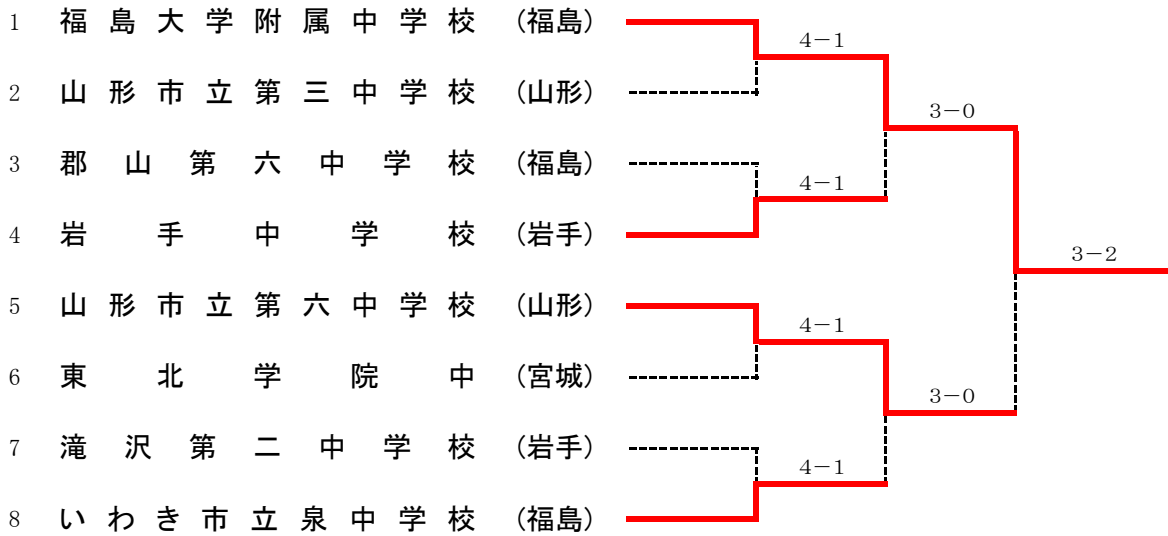

第31回東北中学生テニス選手権大会<男子団体>

※ 初戦以降はポイント打ち切り

3位決定戦

第31回東北中学生テニス選手権大会<女子団体>

※ 初戦以降はポイント打ち切り

3位決定戦

第31回東北中学生テニス選手権大会<男子団体戦>

<1回戦>