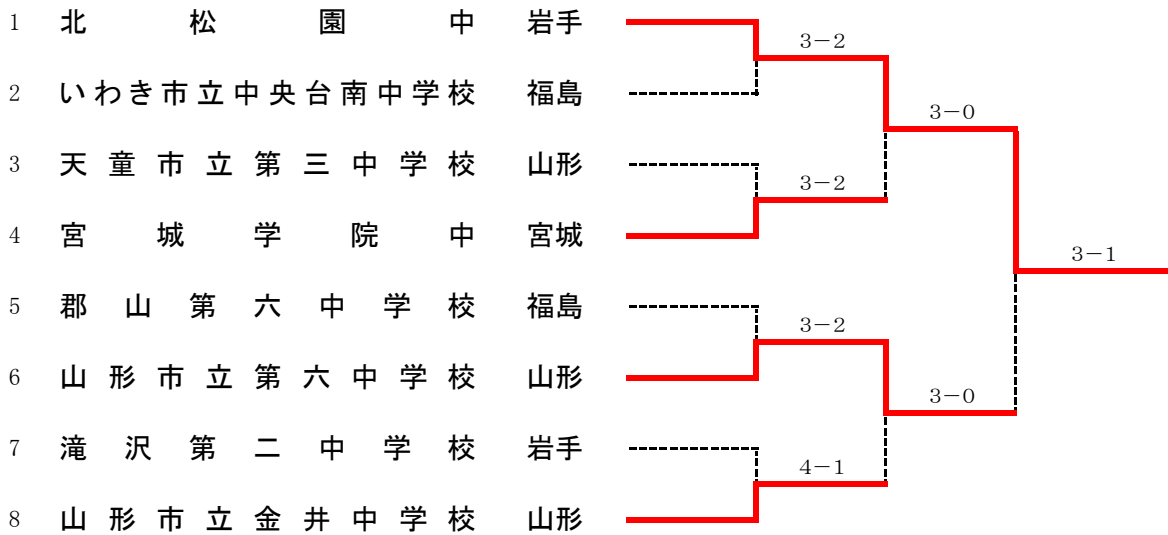

第31回東北中学生テニス選手権大会<男子団体>

※ 初戦以降はポイント打ち切り

3位決定戦

第31回東北中学生テニス選手権大会<女子団体>

※ 初戦以降はポイント打ち切り

3位決定戦

第31回東北中学生テニス選手権大会<男子団体戦>

<1回戦>