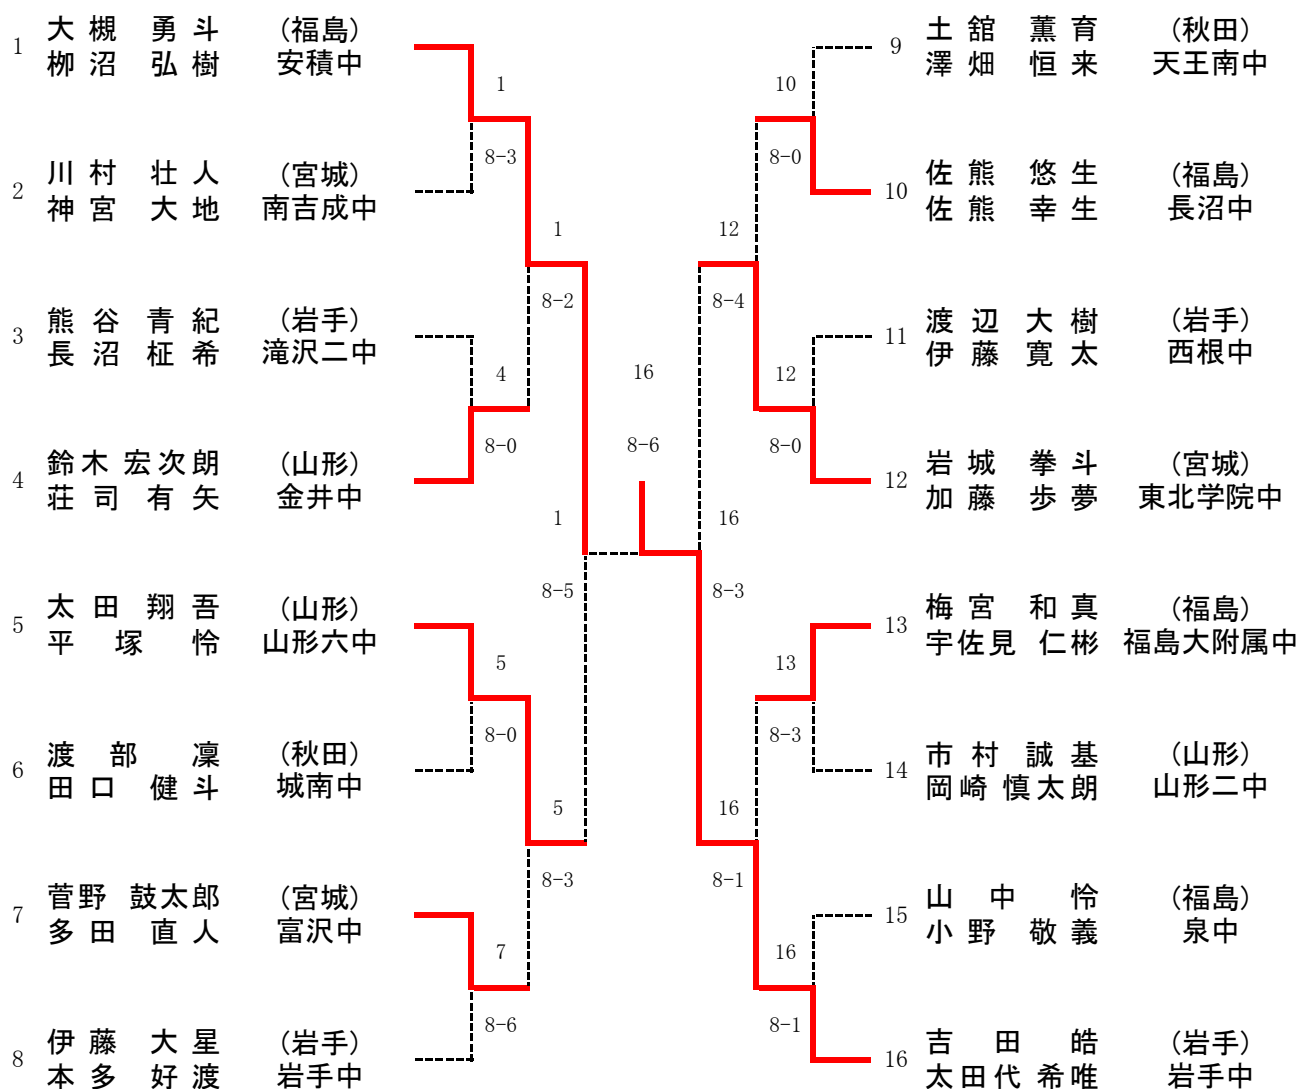

【シード】1. 立花光 2. 大槻勇斗 3~4. 千葉雄介・柏倉正暉 5~8. 高清水智也・柳沼弘樹・細野桂佑・野崎泰資

※ 補欠1 高橋 凜(岩手大附属中) 補欠2 高橋 幸平(白石中)

3位決定戦

16 柳沼弘樹	(福島) 安積中			24
24 柏倉正暉	(山形) 陵南中		6-4	6-2

第31回東北中学生テニス選手権大会<男子ダブルス>

【シード】1. 大槻勇斗・柳沼弘樹 2. 吉田 皓・太田代 希唯 3~4. 太田 翔吾・平塚 怜 岩城 拳斗・加藤 歩夢