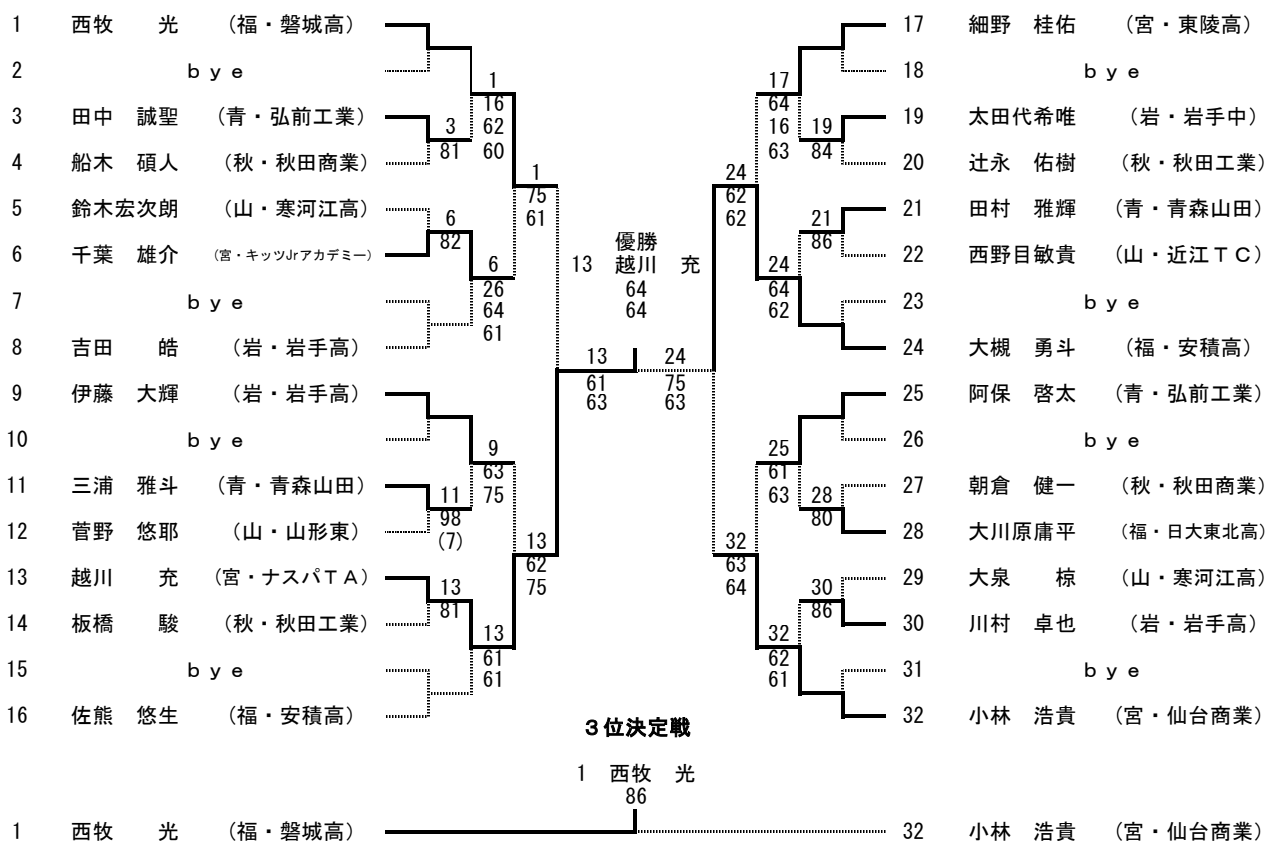

男子シングルス

シード順 1. 西牧 光 2. 小林 浩貴 3~4 伊藤 大輝 ・ 大槻 勇斗
5~8 阿保 啓太 ・ 佐熊 悠生 ・ 細野 桂佑 ・ 吉田 皓
補 欠 1 望月 雄太 (岩・フジサワTC) 2 多田 直人 (宮・ナスパTA)

女子シングルス

シード順 1 佐藤 七海 2 橋 梨子 3~4 高橋 誠果・佐藤 万峰
5~8 女鹿 愛佳 ・ 高橋 玲奈 ・ 西村しおり ・ 吉田真優子
補 欠 1 高野 優夏 (宮・ナスパTA) 2 渡邊 美雪 (福・Ftennis)