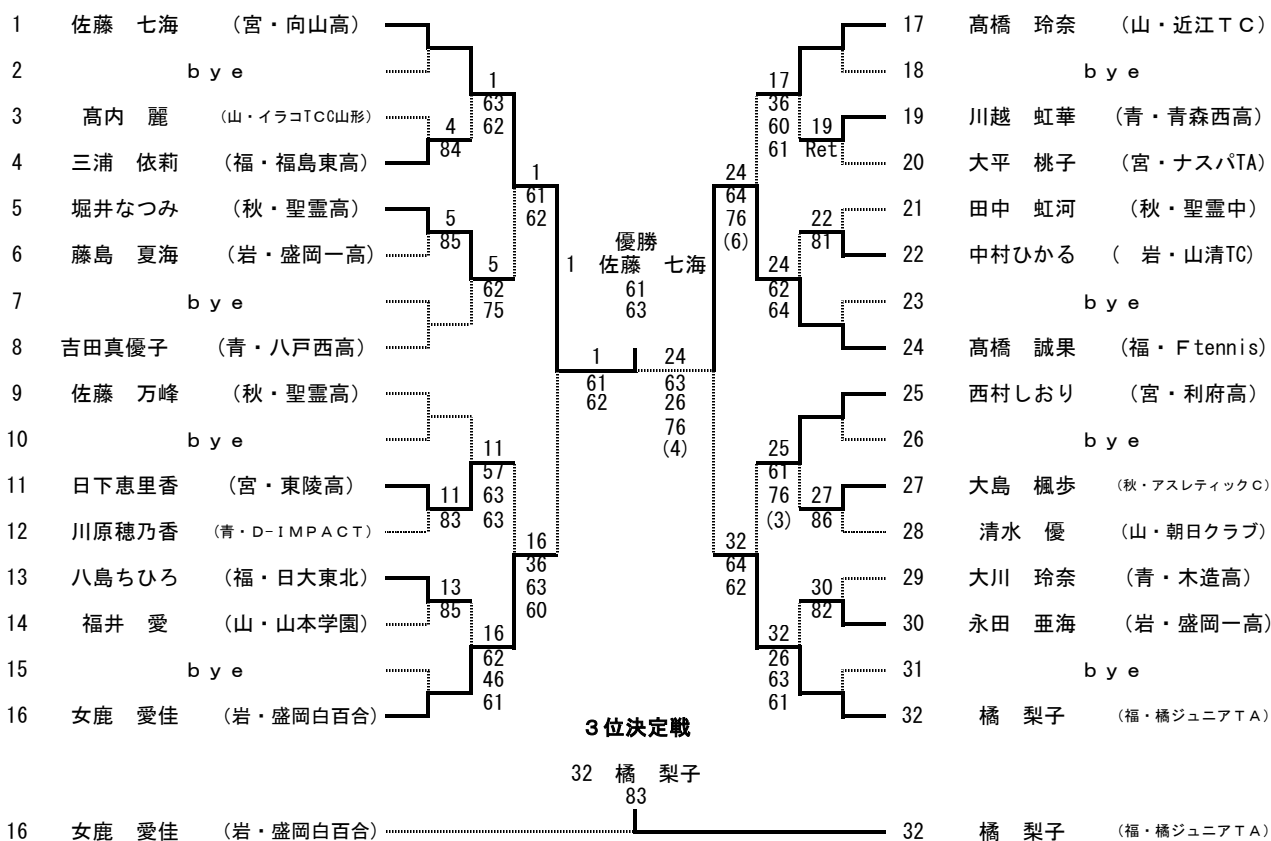

男子シングルス

シード順 1. 西牧 光 2. 小林 浩貴 3~4 伊藤 大輝 ・ 大槻 勇斗
5~8 阿保 啓太 ・ 佐熊 悠生 ・ 細野 桂佑 ・ 吉田 皓
補 欠 1 望月 雄太 (岩・フジサワTC) 2 多田 直人 (宮・ナスパTA)

女子シングルス

シード順 1 佐藤 七海 2 橋 梨子 3~4 高橋 誠果・佐藤 万峰
5~8 女鹿 愛佳 ・ 高橋 玲奈 ・ 西村しおり ・ 吉田真優子
補 欠 1 高野 優夏 (宮・ナスパTA) 2 渡邊 美雪 (福・Ftennis)