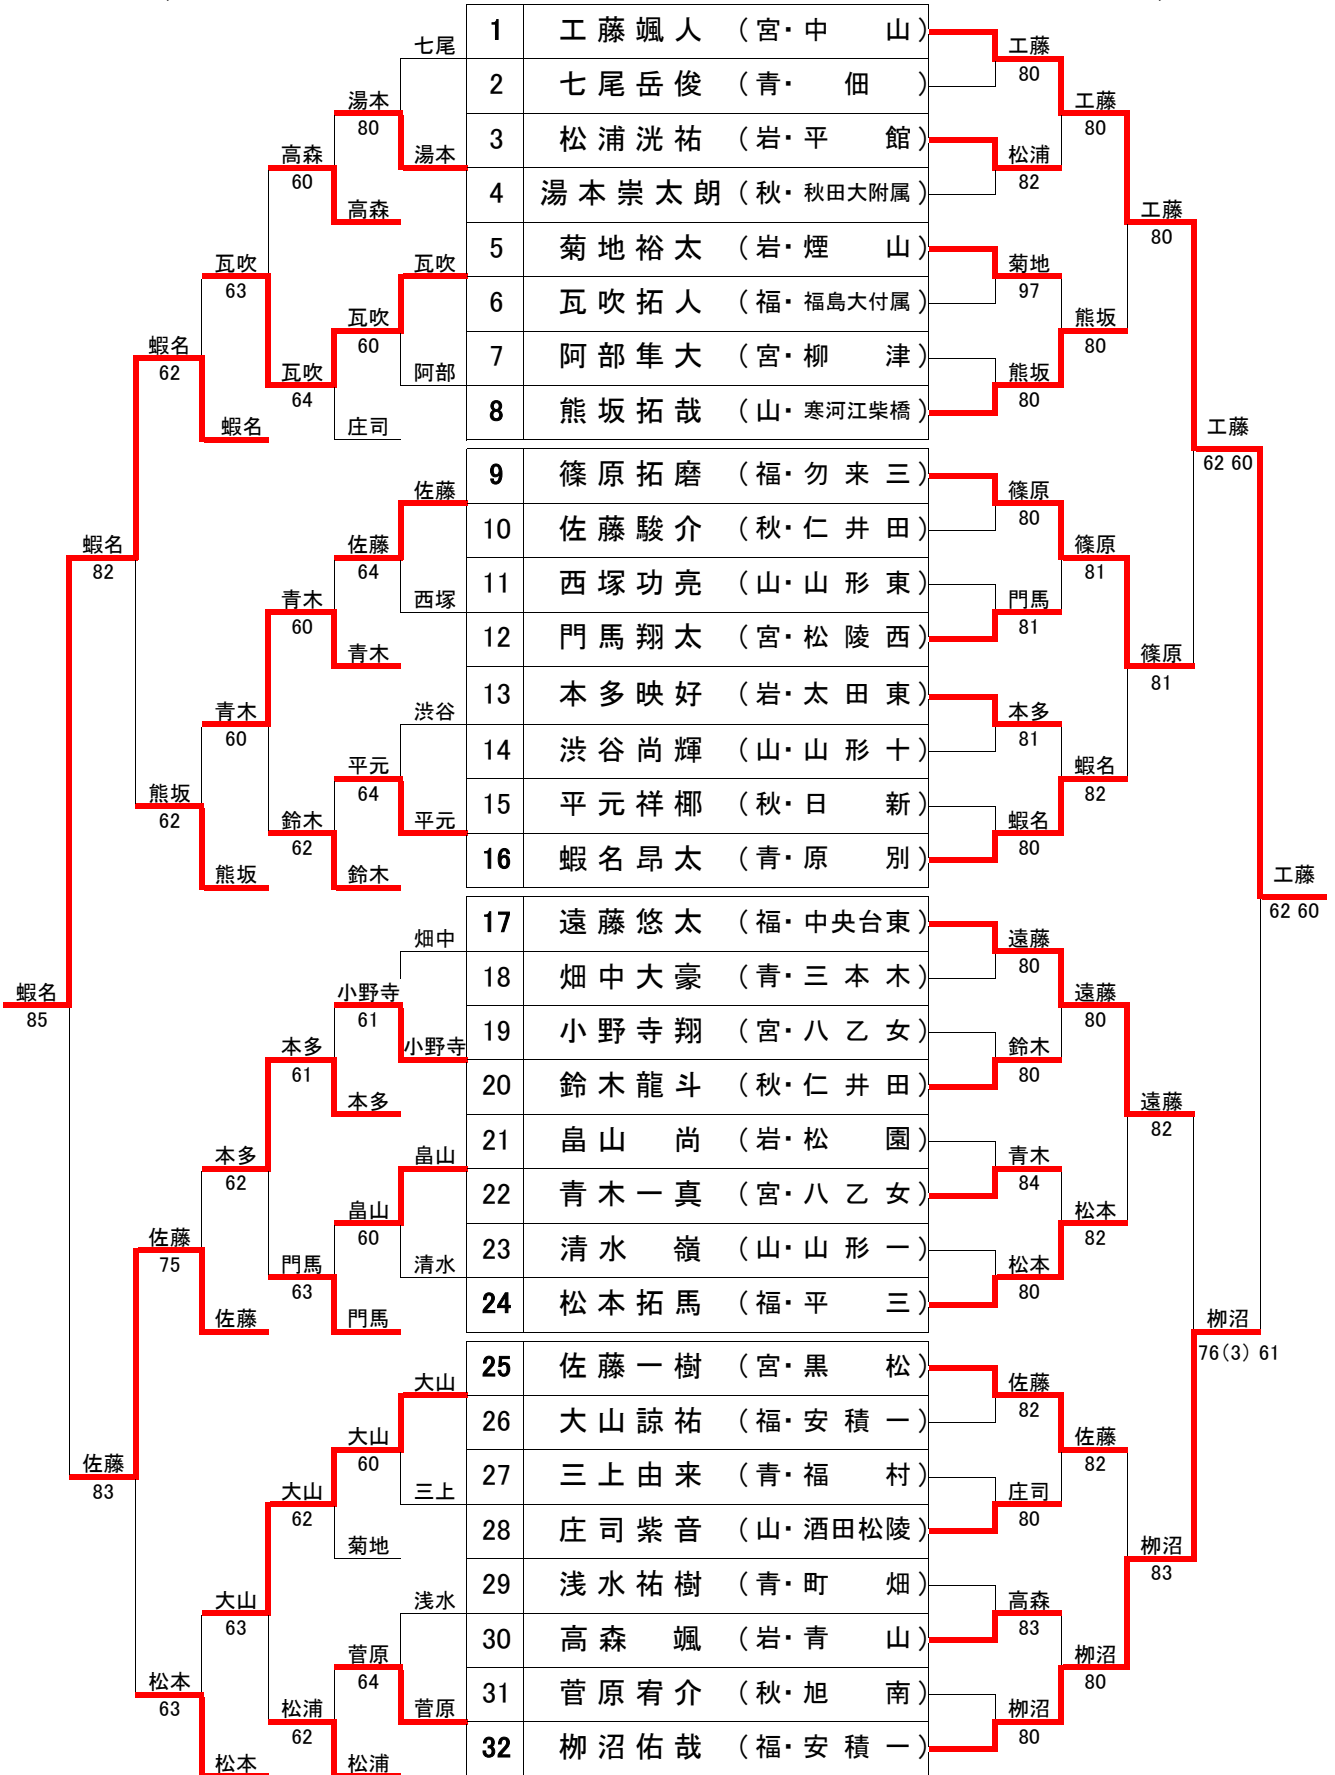

第28回東北小学生テニス選手権大会 <男子シングルス>

<フィードバックコンソレーション>

F SF QF 3R 2R 1R

<メインドロー>

1R 2R QF SF F

【シード選手】

1. 工藤颯人 2. 柳沼佑哉 3~4. 篠原拓磨・松本拓馬
5~8 熊坂拓哉・蝦名昂太・遠藤悠太・佐藤一樹

【3位決定戦】

9	篠原拓磨	遠藤
17	遠藤悠太	64 60

第28回東北小学生テニス選手権大会 <女子シングルス>

<フイードインコンソレーション>

F SF QF 3R 2R 1R

<メインドロー>

1R 2R QF SF F

【シード選手】

1. 伊藤萌夏 2. 樋口佳奈子 3~4. 小松茉莉奈・宮崎 悠
5~8 櫻井雪乃・柏倉葉月・大森美葉・盛みずな

【3位決定戦】