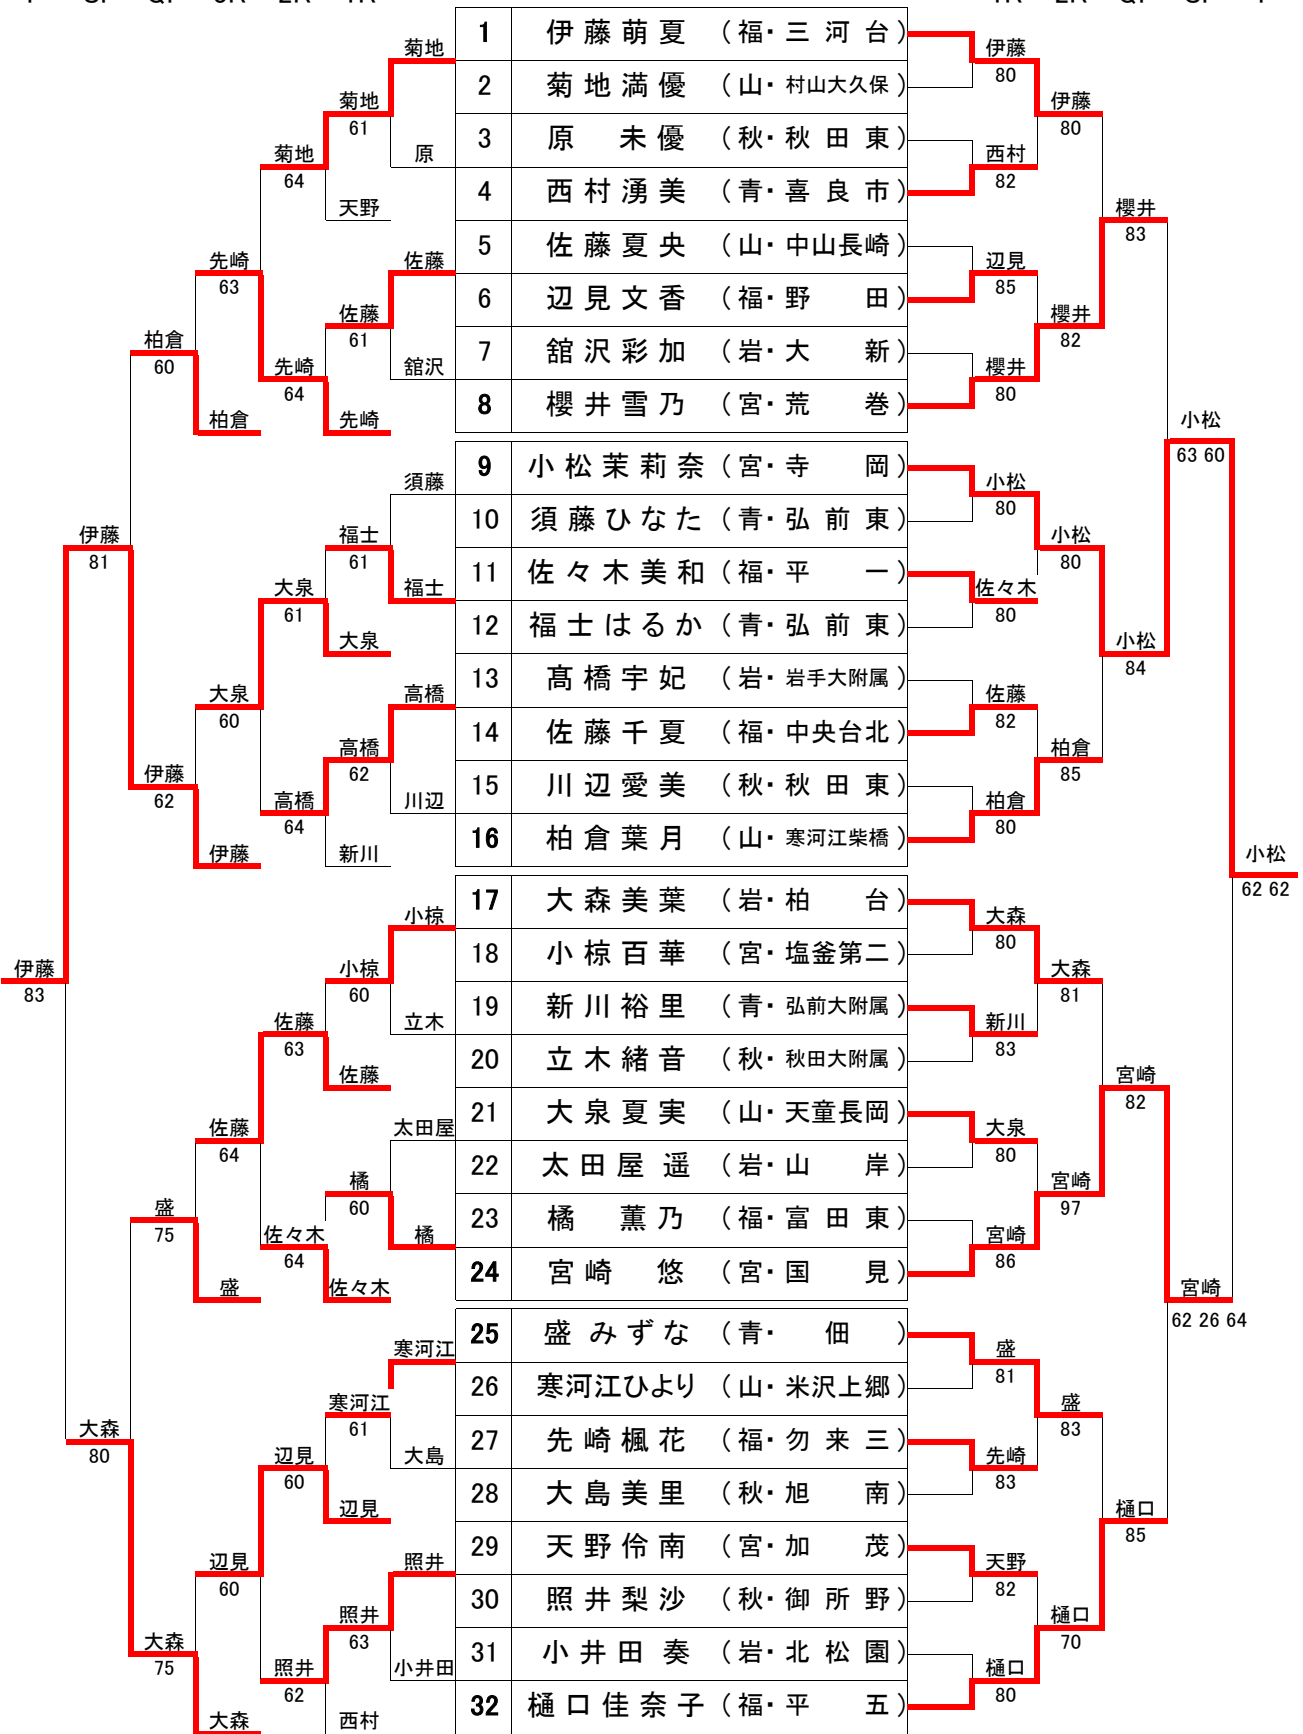

第28回東北小学生テニス選手権大会 <男子シングルス>

<フィードバックコンソレーション>

F SF QF 3R 2R 1R

<メインドロー>

1R 2R QF SF F

【シード選手】

1. 工藤颯人 2. 柳沼佑哉 3~4. 篠原拓磨・松本拓馬
5~8 熊坂拓哉・蝦名昂太・遠藤悠太・佐藤一樹

【3位決定戦】

9	篠原拓磨	遠藤
17	遠藤悠太	64 60

第28回東北小学生テニス選手権大会 <女子シングルス>

<フイードインコンソレーション>

F SF QF 3R 2R 1R

<メインドロー>

1R 2R QF SF F

【シード選手】

1. 伊藤萌夏 2. 樋口佳奈子 3~4. 小松茉莉奈・宮崎 悠
5~8 櫻井雪乃・柏倉葉月・大森美葉・盛みずな

【3位決定戦】