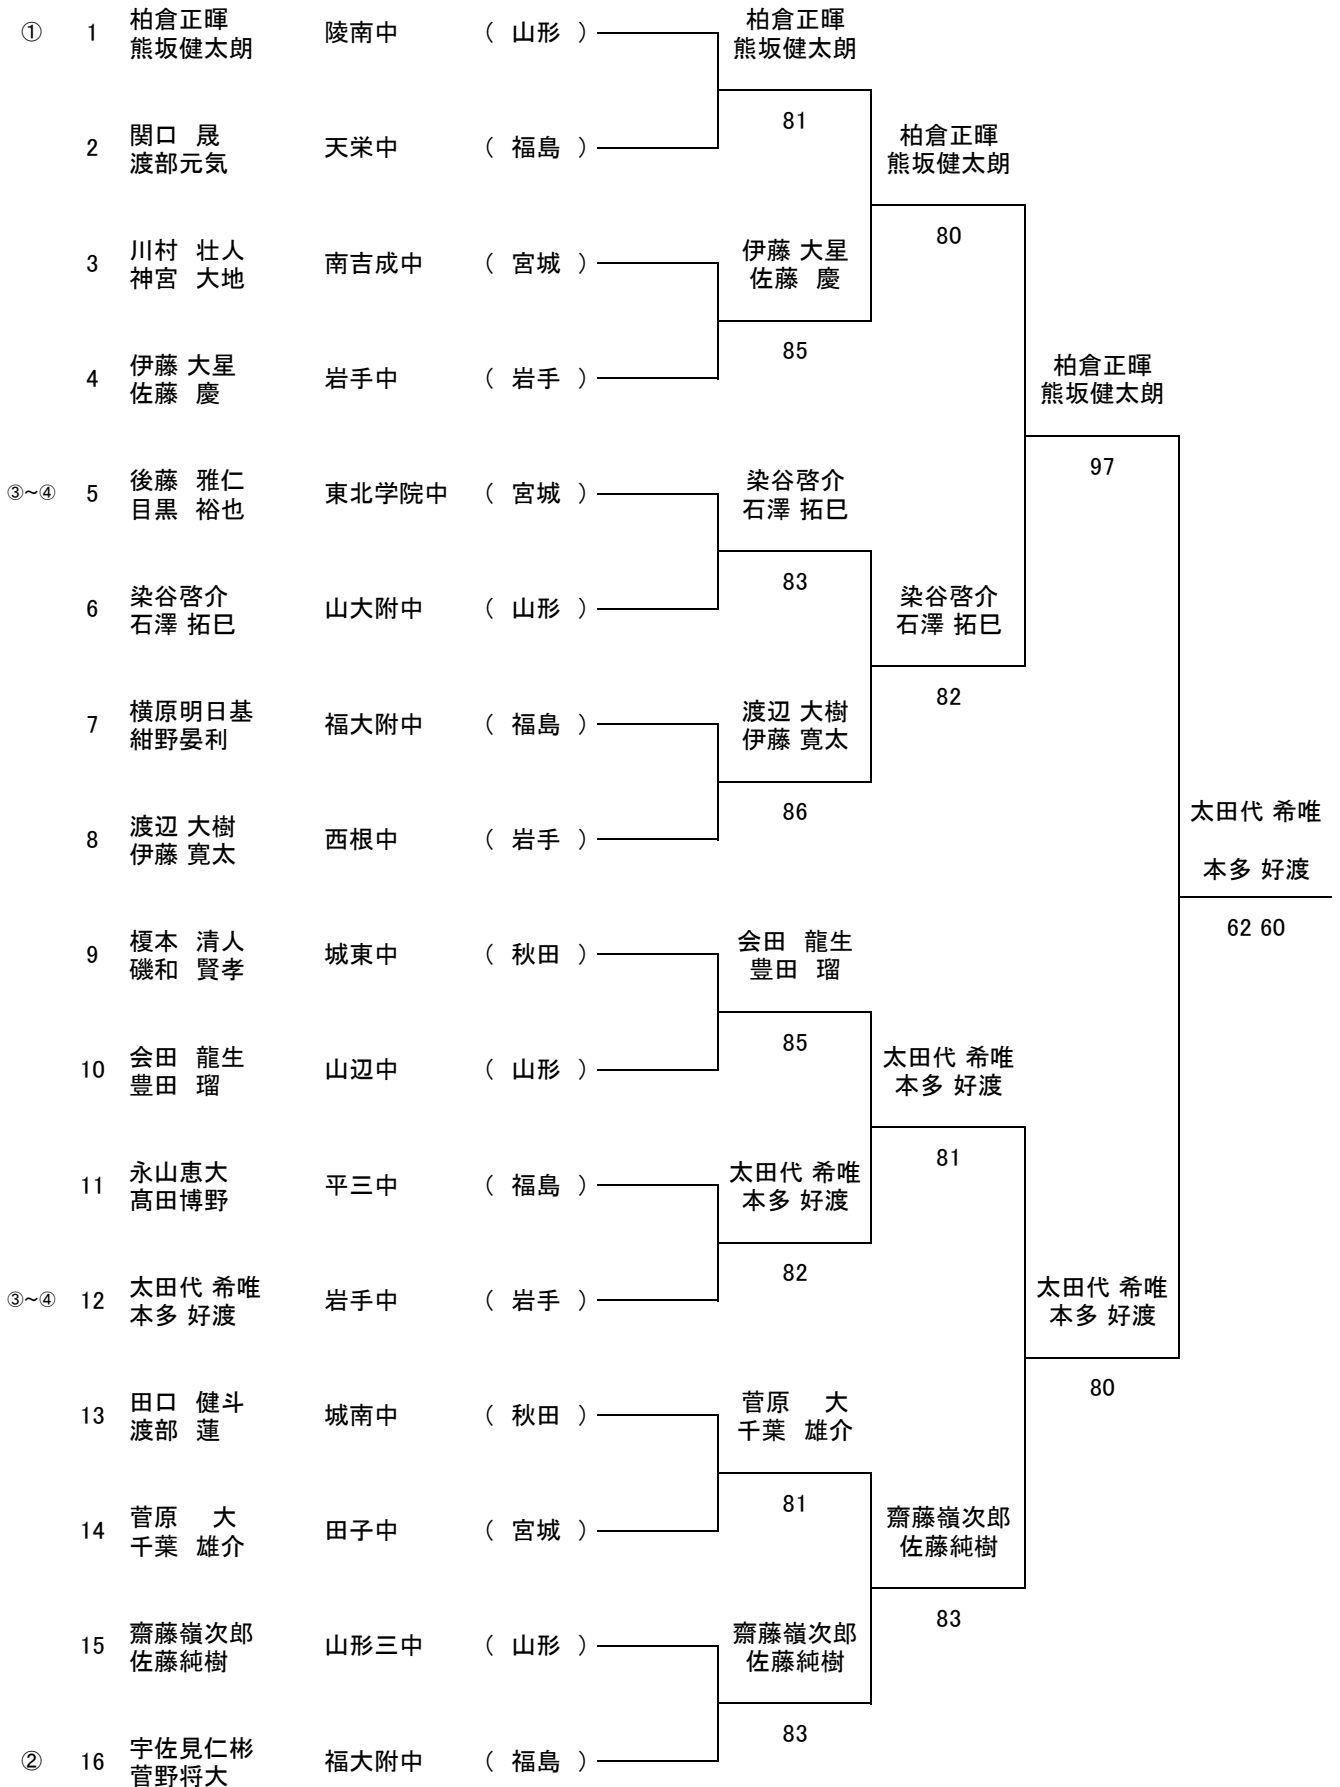

第32回東北中学生テニス選手権大会

女子シングルス

山形県総合運動公園 2010.7/26-28

	1R	2R	QF	SF	F
① 1	橘 梨子 郡山二中 (福島)	橘 梨子			
2	石田 梨奈 北松園中 (岩手)	82	橘 梨子		
3	小鹿なつめ 蒲町中 (宮城)	小鹿なつめ	80		
4	川原 穂乃香 青森南中 (青森)	86		橘 梨子	
5	田中 虹河 聖霊女子短大附中 (秋田)	田中 虹河		85	
6	千葉 理紗 宮城学院中 (宮城)	80	田中 虹河		
7	佐藤千晴 中山中 (山形)	中村 ひかる	82		
⑤-⑧ 8	中村 ひかる 北陵中 (岩手)	81			橘 梨子
③④ 9	伊藤 優子 五橋中 (宮城)	伊藤 優子		26 63 62	
10	寺澤恵里香 錦中 (福島)	80	伊藤 優子		
11	高内 麗 山辺中 (山形)	高内 麗	83		
12	碓井 志萌 泉中 (秋田)	81		伊藤 優子	
13	加藤朱音 岳陽中 (福島)	加藤朱音		83	
14	藤田 茉里奈 弘前一中 (青森)	80	高橋玲奈		
15	伝法谷 日菜子 稲垣中 (青森)	高橋玲奈	81		
⑤-⑧ 16	高橋玲奈 山形八中 (山形)	80			高橋誠果
⑤-⑧ 17	割谷ちひろ 平第一中 (福島)	割谷ちひろ		63 36 75	
18	柴崎 恭歌 岩沼西中 (宮城)	80	割谷ちひろ		
19	三浦 里奈 秋田西中 (秋田)	三浦 里奈	82		
20	豊川 柚葉 白山台中 (青森)	85		北川 果央子	
21	武田 茉里香 山形六中 (山形)	武田 茉里香		84	
22	鍋倉 杏沙 北松園中 (岩手)	81	北川 果央子		
23	野内茉梨乃 本宮一中 (福島)	北川 果央子	83		
③④ 24	北川 果央子 弘前三中 (青森)	82			高橋誠果
⑤-⑧ 25	大島 楓歩 山王中 (秋田)	大島 楓歩		64 61	
26	鈴木 裕香子 北松園中 (岩手)	81	渡邊美雪		
27	渡邊美雪 福島大附中 (福島)	渡邊美雪	83		
28	堀井 ともみ 秋田南中 (秋田)	80		高橋誠果	
29	清水 優 山形一中 (山形)	清水 優		81	
30	高橋 綾香 上杉山中 (宮城)	81	高橋誠果		
31	高橋 葵 北松園中 (岩手)	高橋誠果	82		
② 32	高橋誠果 清水中 (福島)	80			
3-4位決定戦					
9	伊藤 優子 五橋中 (宮城)	北川 果央子			
24	北川 果央子 弘前三中 (青森)	60 63			

第32回 東北中学生テニス選手権大会

男子ダブルス

山形県総合運動公園 2010.7/26-28