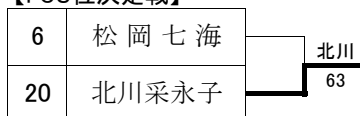

# 第29回東北小学生テニス選手権大会 <女子シングルス>

<フイットインコンソレーション>  
F SF QF 3R 2R 1R

<メインドロー>  
1R 2R QF SF F

**【シード選手】**

1. 櫻井雪乃 2. 高橋宇妃 3~4. 佐藤夏央・大島美里  
5~8 新川裕里・太田屋遥・吉野優花・中村友美  
補欠 1. 丸山佳愛(秋・勝平) 2. 小泉結麻(福・錦)

**【3位決定戦】**

**【FC3位決定戦】**