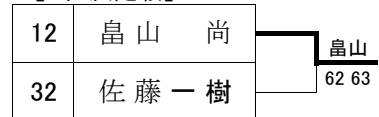

# 第29回東北小学生テニス選手権大会 <男子シングルス>

<フィードインコンソレーション>

F SF QF 3R 2R 1R

<メインドロー>

1R 2R QF SF F

**【シード選手】**

1. 青木一真 2. 佐藤一樹 3~4. 鈴木龍斗・菊地裕太  
 5~8 佐々木諒・門馬翔太・渡邊聖太・七尾岳俊  
 欠席 18. 平元祥椰(秋・日新) 補欠2. 阿部鉄平(山・長崎)

**【3位決定戦】**