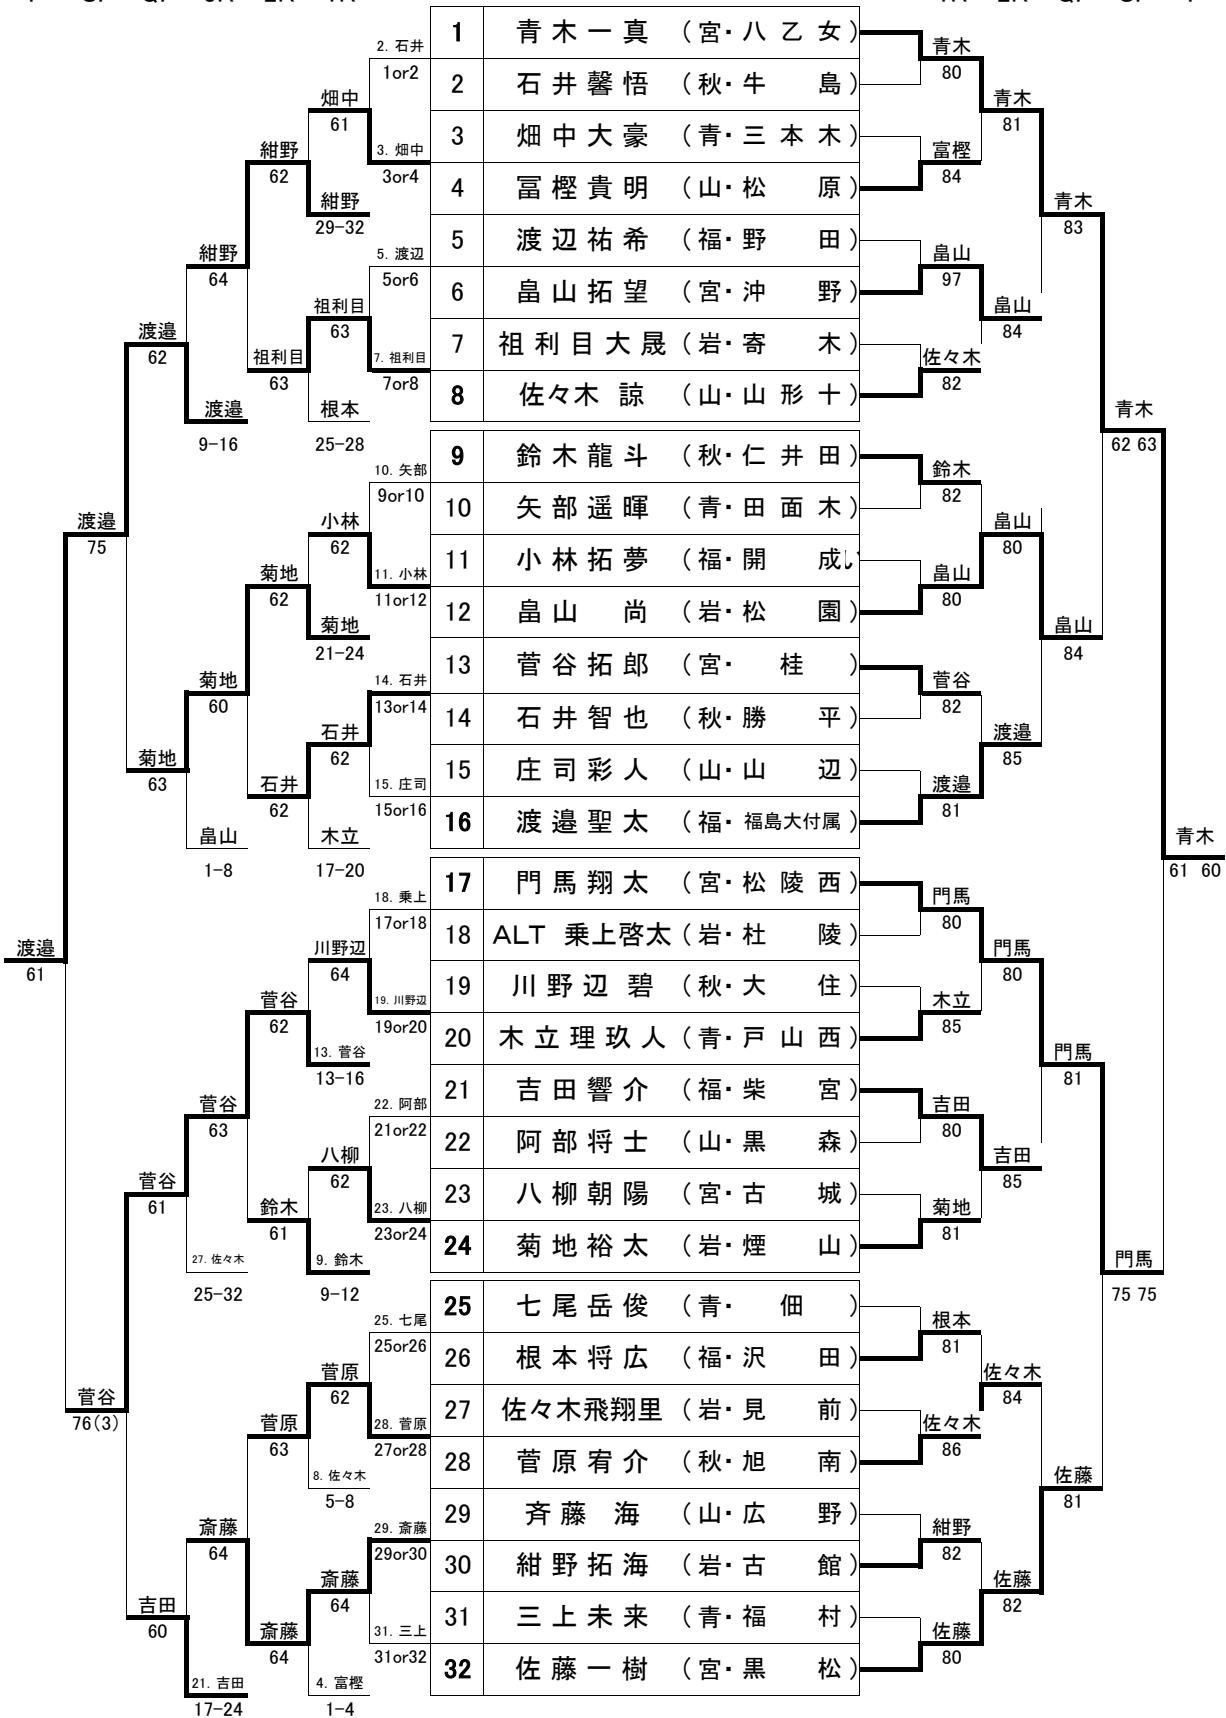

# 第29回東北小学生テニス選手権大会 <男子シングルス>

<フィードインコンソレーション>

F SF QF 3R 2R 1R

<メインドロー>

1R 2R QF SF F

**【シード選手】**

1. 青木一真 2. 佐藤一樹 3~4. 鈴木龍斗・菊地裕太  
 5~8 佐々木諒・門馬翔太・渡邊聖太・七尾岳俊  
 欠席 18. 平元祥椰(秋・日新) 補欠2. 阿部鉄平(山・長崎)

**【3位決定戦】**

**【FC3位決定戦】**

※ フィードインコンソレーション決勝・3位決定戦の組み合わせにつきましては本戦で対戦済みのカードとなりましたが、練習マッチとして実施しました。