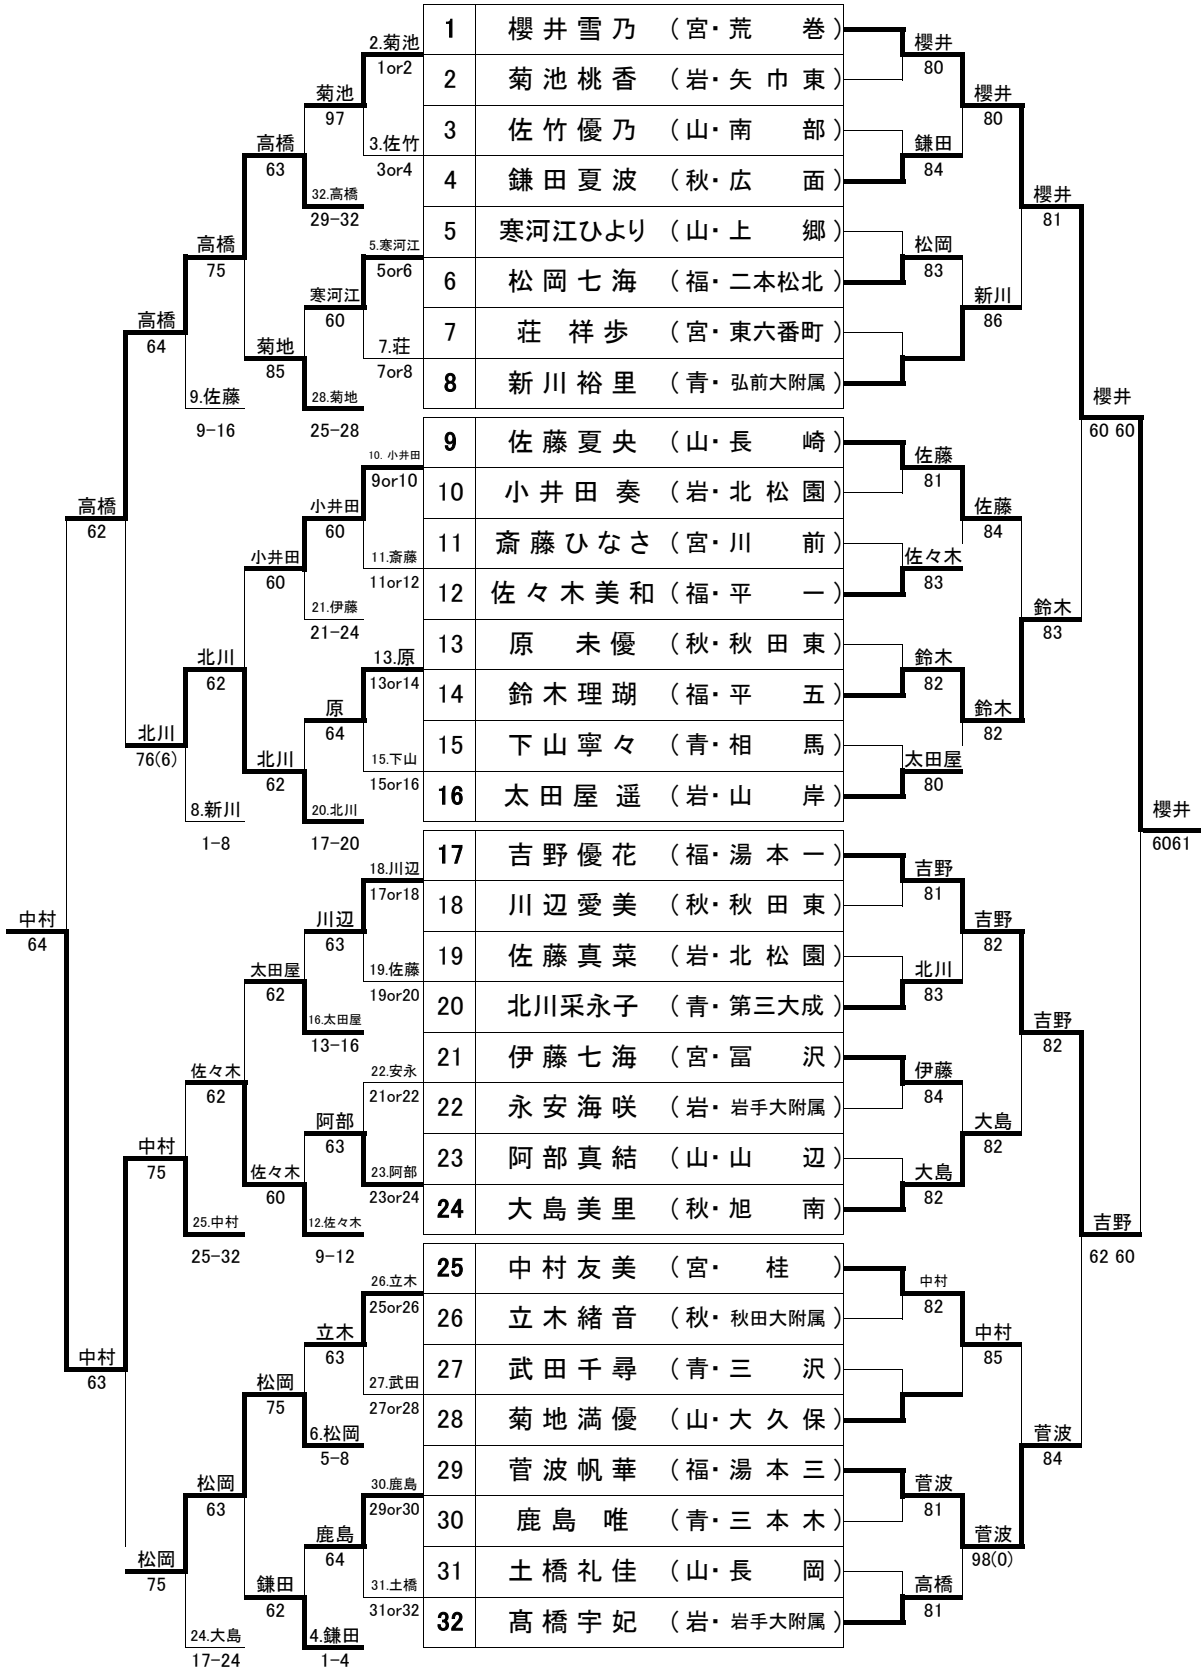

第29回東北小学生テニス選手権大会 <女子シングルス>

<フイットインコンソレーション>
F SF QF 3R 2R 1R

<メインドロー>
1R 2R QF SF F

【シード選手】

1. 櫻井雪乃 2. 高橋宇妃 3~4. 佐藤夏央・大島美里
5~8 新川裕里・太田屋遥・吉野優花・中村友美
補欠 1. 丸山佳愛(秋・勝平) 2. 小泉結麻(福・錦)

【3位決定戦】

【FC3位決定戦】