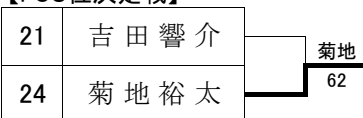

【FC3位決定戦】

※ フィードインコンソレーション決勝・3位決定戦の組み合わせにつきましては本戦で対戦済みのカードとなりましたが、練習マッチとして実施しました。