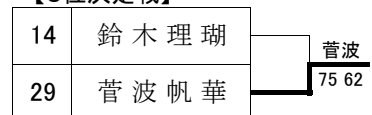

**【FC3位決定戦】**

※ フィードインコンソレーション決勝・3位決定戦の組み合わせにつきましては本戦で対戦済みのカードとなりましたが、練習マッチとして実施しました。

# 第29回東北小学生テニス選手権大会 <女子シングルス>

<フイットインコンソレーション>  
F SF QF 3R 2R 1R

<メインドロー>  
1R 2R QF SF F

**【シード選手】**

1. 櫻井雪乃 2. 高橋宇妃 3~4. 佐藤夏央・大島美里  
5~8 新川裕里・太田屋遥・吉野優花・中村友美  
補欠 1. 丸山佳愛(秋・勝平) 2. 小泉結麻(福・錦)

**【3位決定戦】**

**【FC3位決定戦】**