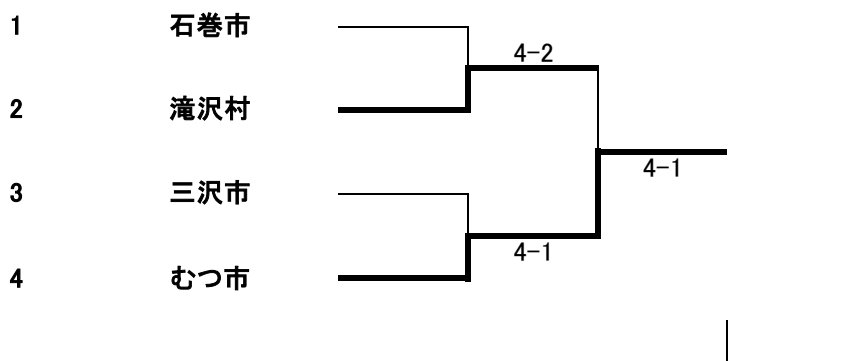

第35回 東北都市対抗戦記録

4位グループトーナメント

4位グループ対戦記録

13～16位決定戦

市町村	石巻市	2-4	滝沢村
女子D	和田 咲良 今野 麻未	6-3	砂子田 泰江 菊池 碧
男子D	久米本 良洋 立花 拓斗	2-6	畠山 良 佐藤 真
ベテラン 男子I部D	芳賀 潔 今野 順夫	6-2	山崎 敏弘 羽上 正幸
ベテラン 女子D	和田 初子 立花 たえ子	2-6	工藤 恵理 高橋 有子
ベテラン 男子II部D	菊地 昭男 芳賀 信幸	5-7	神 初見 八重樫 勝元
女子S	今野 麻未	3-4 途中打ち切り	照井 美香
男子S	伊藤 秀光	-	畠山 良

13～16位決定戦

市町村	三沢市	1-4	むつ市
女子D	昆 麻子 沖沢 都	4-6	渡辺 公容美 熊谷 亜紀
男子D	伊藤 翔太郎 吉田 則之	6-2	佐藤 節雄 岩崎 和徳
ベテラン 男子I部D	鈴木 克彦 和田 毅	6-7(4)	佐々木 啓 祐川 祐二
ベテラン 女子D	入谷 洋子 堀内 恭子	3-6	須藤 徳子 亀井 信美
ベテラン 男子II部D	円子 真治 横山 武芳	1-6	猪口 久男 木ノ戸 巧
女子S	伝法 真紀	-	渡辺 公容美
男子S	伊藤 翔太郎	-	三浦 恵二

13・14位決定戦

市町村	むつ市	4-1	滝沢村
女子D	渡辺 公容美 熊谷 亜紀	6-4	照井 美香 菊池 碧
男子D	三浦 恵二 佐藤 節雄	2-6	畠山 良 佐藤 真
ベテラン 男子I部D	佐々木 啓 祐川 祐二	6-2	山崎 敏弘 羽上 正幸
ベテラン 女子D	須藤 徳子 亀井 信美	6-3	工藤 恵理 高橋 有子
ベテラン 男子II部D	齋藤 鐘司 猪口 久男	6-3	神 初見 小山田 敏雄
女子S	熊谷 亜紀	1-2 途中打ち切り	砂子田 泰江
男子S	岩崎 和徳	0-5 途中打ち切り	佐藤 真

15・16位決定戦

市町村	石巻市	1-4	三沢市
女子D	和田 咲良 今野 麻未	6-2	沖沢 都 昆 麻子
男子D	久米本 良洋 立花 拓斗	3-6	伊藤 翔太郎 吉田 則之
ベテラン 男子I部D	和田 耕寿 今野 順夫	0-6	鈴木 克彦 和田 毅
ベテラン 女子D	和田 初子 千葉 克美	1-6	入谷 洋子 堀内 恭子
ベテラン 男子II部D	菊地 昭男 芳賀 信幸	0-6	菅原 静男 円子 真治
女子S	今野 麻未	-	伝法 真紀
男子S	伊藤 秀光	-	伊藤 翔太郎