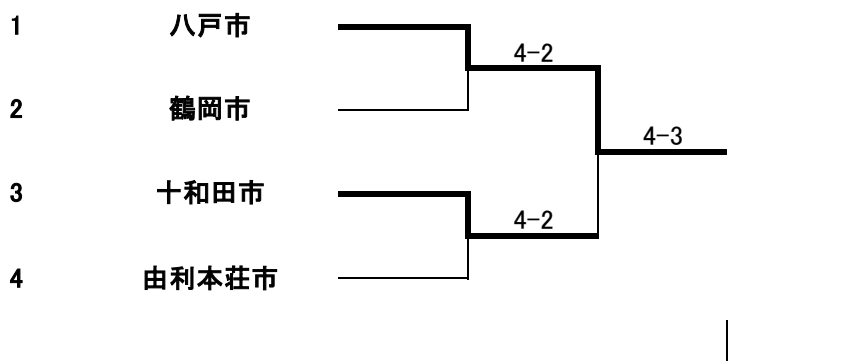

第35回 東北都市対抗戦記録

3位グループトーナメント

3位グループ対戦記録

9～12位決定戦

市町村	八戸市	4-2	鶴岡市
女子D	麻里 淳子 掃部 和姫	6-3	新田 千恵 佐藤 歩未
男子D	中嶋 貴之 中川原 正隆	6-1	島谷 一成 那須 祐介
ベテラン 男子I部D	岡山 礼一郎 野々口 宏樹	5-7	栗野 龍一 阿部 一雄
ベテラン 女子D	川井 望美 渡辺 和佳子	6-2	梅津 秀子 大滝 千恵子
ベテラン 男子II部D	竹下 二生 久保田 博久	3-6	飯島 政雄 竹田 悟
女子S	掃部 和姫	6-0	新田 千恵
男子S	中川原 正隆		相原 敏彦

9～12位決定戦

市町村	十和田市	4-2	由利本荘市
女子D	田中 寛子 佐藤 桃子	6-3	小玉 陵 中川 心
男子D	横田 友紀 中田 茂	6-1	夏秋英幸 千葉 悠暉
ベテラン 男子I部D	木村 正樹 薄井 直人	2-6	小野 利英 赤坂 朗
ベテラン 女子D	藤田 文子 百田 厚子	6-0	萩庭 ヒナ子 長谷川 聖子
ベテラン 男子II部D	母良田 篤夫 野月 渉	6-1	熊谷 俊一 本間 利博
女子S	佐藤 桃子	0-6	信田 怜奈
男子S	桃崎 昂	0-3 途中打ち切	夏秋英幸

9・10位決定戦

市町村	八戸市	4-3	十和田市
女子D	麻里 淳子 掃部 和姫	6-4	田中 寛子 佐藤 桃子
男子D	中嶋 貴之 中川原 正隆	6-3	横田 友紀 中田 茂
ベテラン 男子I部D	岡山 礼一郎 野々口 宏樹	6-4	木村 正樹 薄井 直人
ベテラン 女子D	川井 望美 渡辺 和佳子	4-6	藤田 文子 百田 厚子
ベテラン 男子II部D	久保田 博久 三浦 幸次郎	1-6	母良田 篤夫 野月 渉
女子S	掃部 和姫	6-4	佐藤 桃子
男子S	中川原 正隆	2-6	桃崎 昂

11・12位決定戦

市町村	鶴岡市	2-4	由利本荘市
女子D	新田 千恵 佐藤 歩未	5-7	中川 心 信田 怜奈
男子D	島谷 一成 那須 祐介	6-3	夏秋英幸 千葉 悠暉
ベテラン 男子I部D	栗野 龍一 阿部 一雄	4-6	小野 利英 赤坂 朗
ベテラン 女子D	梅津 秀子 大滝 千恵子	3-6	萩庭 ヒナ子 長谷川 聖子
ベテラン 男子II部D	飯島 政雄 竹田 悟	6-4	熊谷 俊一 本間 利博
女子S	新田 千恵	0-6	信田 怜奈
男子S	相原 敏彦	4-1 途中打ち切り	夏秋英幸