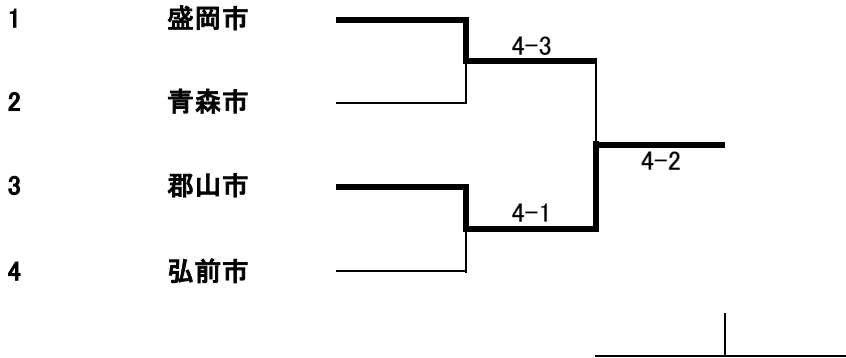

第35回 東北都市対抗戦記録

1位グループトーナメント

1位グループ対戦記録

準 決 勝

市町村	盛岡市	4-3	青森市
女子D	小原 結実 小原 由愛	7-6(7)	朴 芝仙 本多 彩乃
男子D	谷地 隼人 柳田 直人	6-3	黒沢 天文 先崎 絃
ベテラン 男子I部D	佐々木 裕一 本多 好郎	4-6	木村 智彦 千葉 健夫
ベテラン 女子D	酒井 裕子 小田島 洋子	0-6	青松 清子 前田 美佳
ベテラン 男子II部D	八橋 徹英 麓 隆一	4-6	熊谷 利秋 塚本 謙二
女子S	小原 由愛	6-3	本多 彩乃
男子S	谷地 隼人	6-1	岳瀬 拓磨

準 決 勝

市町村	郡山市	4-1	弘前市
女子D	松田 真理保 橋 梨子	6-1	工藤 奈保子 今泉 千里
男子D	今泉 壮規 橋 清孝	4-6	森下 善之 尾野 浩市
ベテラン 男子I部D	田村 英夫 太田 光彦	6-1	西谷 昌彦 佐々木 隆治
ベテラン 女子D	大塚 由弥子 田母神みほ子	6-2	福士 令子 福原 志津
ベテラン 男子II部D	会田 秀一 羽鳥 理	6-3	小玉 正志 原田 和紀
女子S	橋 梨子	3-0 途中打ち切り	今泉 千里
男子S	今泉 壮規	-	尾野 浩市

決 勝

市町村	盛岡市	2-4	郡山市
女子D	小原 結実 小原 由愛	6-2	松田 真理保 橋 梨子
男子D	谷地 隼人 柳田 直人	5-7	今泉 壮規 橋 清孝
ベテラン 男子I部D	佐々木 裕一 本多 好郎	3-6	田村 英夫 太田 光彦
ベテラン 女子D	酒井 裕子 小田島 洋子	2-6	大塚 由弥子 田母神みほ子
ベテラン 男子II部D	八橋 徹英 麓 隆一	6-4	会田 秀一 羽鳥 理
女子S	小原 由愛	5-5 途中打ち切り	松田 真理保
男子S	谷地 隼人	0-6	今泉 壮規

3位・4位決定戦

市町村	青森市	4-3	弘前市
女子D	朴 芝仙 本多 彩乃	6-4	工藤 奈保子 今泉 千里
男子D	黒沢 天文 先崎 絃	7-6(4)	森下 善之 尾野 浩市
ベテラン 男子I部D	木村 智彦 千葉 健夫	4-6	西谷 昌彦 佐々木 隆治
ベテラン 女子D	青松 清子 前田 美佳	5-7	福士 令子 福原 志津
ベテラン 男子II部D	熊谷 利秋 塚本 謙二	4-6	小玉 正志 原田 和紀
女子S	本多 彩乃	6-0	今泉 千里
男子S	岳瀬 拓磨	6-4	尾野 浩市