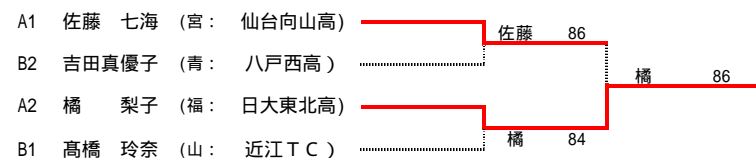

決勝トーナメント

男子エントリーリスト

No	選手名	県名	所属	備考
1	川浪 哲如	青	青森西高	
2	辻永 佑樹	秋	秋田工業高	
3	太田代希唯	岩	岩手高	
4	柏倉 正暉	山	山本学園高	
5	越川 充	宮	ワイズT A	1シード
6	大槻 勇斗	福	安積高	2シード
7	細野 桂佑	宮	東陵高	
8	柳沼 弘樹	福	安積高	
9	板橋 駿	秋	秋田工業高	
10	吉田 皓	岩	岩手高	

3位決定戦

女子エントリーリスト

No	選手名	県名	所属	備考
1	吉田真優子	青	八戸西高	
2	堀井なつみ	秋	聖霊高	
3	藤島 夏海	岩	盛岡一高	
4	高橋 玲奈	山	近江TC	
5	佐藤 七海	宮	仙台向山高	
6	橘 梨子	福	日大東北高	1シード
7	八島ちひろ	福	日大東北高	2シード
8	渡邊 美雪	福	F tennis	
9	佐藤 万峰	秋	聖霊高	
10	女鹿 愛佳	岩	盛岡白百合学園高	

3位決定戦