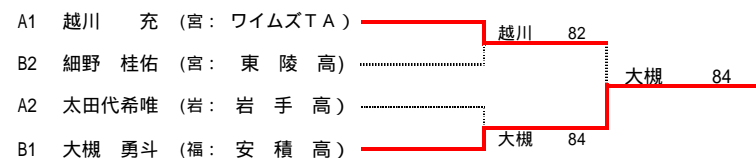

2011東北選抜ジュニアテニス選手権大会

期日 2011年 8月 31日(水)

会場 グランディ21テニスコート

男子シングルス

予選Aブロック

No	選手名	県名	所属	1	2	3	4	勝敗	ゲーム取得率	順位
1	越川 充	宮	ワイズT A		64	63	62	30		1
2	辻永 佑樹	秋	秋田工業高	46		57	62	12		3
3	太田代希唯	岩	岩手高	36	75		60	21		2
4	川浪 哲如	青	青森西高	26	26	06		03		4

予選Bブロック

No	選手名	県名	所属	1	2	3	4	勝敗	ゲーム取得率	順位
1	大槻 勇斗	福	安積高		62	63	62	30		1
2	柏倉 正暉	山	山本学園高	26		67(5)	16	03		4
3	柳沼 弘樹	福	安積高	36	76(5)		46	12		3
4	細野 桂佑	宮	東陵高	26	61	64		21		2

決勝トーナメント

女子シングルス

予選Aブロック

No	選手名	県名	所属	1	2	3	4	勝敗	ゲーム取得率	順位
1	橘 梨子	福	日大東北高		16	64	61	21		2
2	佐藤 七海	宮	仙台向山高	61		62	62	30		1
3	堀井なつみ	秋	聖霊高	46	26		63	12		3
4	渡邊 美雪	福	F tennis	16	26	36		03		4

予選Bブロック

No	選手名	県名	所属	1	2	3	4	勝敗	ゲーム取得率	順位
1	八島ちひろ	福	日大東北高		06	36	46	03		4
2	藤島 夏海	岩	盛岡一高	60		36	46	12		3
3	高橋 玲奈	山	近江TC	63	63		76(5)	30		1
4	吉田真優子	青	八戸西高	64	64	67(5)		21		2