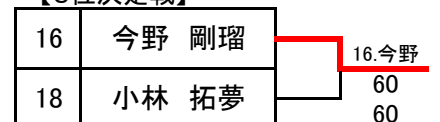

第30回東北小学生テニス選手権大会 <男子シングルス>

<フィードバックコンソレーション>

F SF QF 3R 2R 1R

<メインドロー>

1R 2R QF SF F

【シード順】

1. 青木一真 2. 菅谷拓郎 3~4. 菅原宥介・小野寺翔
5~8. 佐々木飛翔里・佐々木諒・吉田響介・今野剛瑠

【3位決定戦】

第30回東北小学生テニス選手権大会 <女子シングルス>

<フィードバックコンソレーション>
F SF QF 3R 2R 1R

<メインドロー>
1R 2R QF SF F

【シード順】

1. 佐藤夏央 2. 大島美里 3~4. 寒河江ひより・鎌田夏波
5~8 伊藤七海・丸山佳愛・加藤あい・佐藤真菜

【3位決定戦】

9	鎌田 夏波	9.鎌田
24	寒河江ひより	76(3) 63