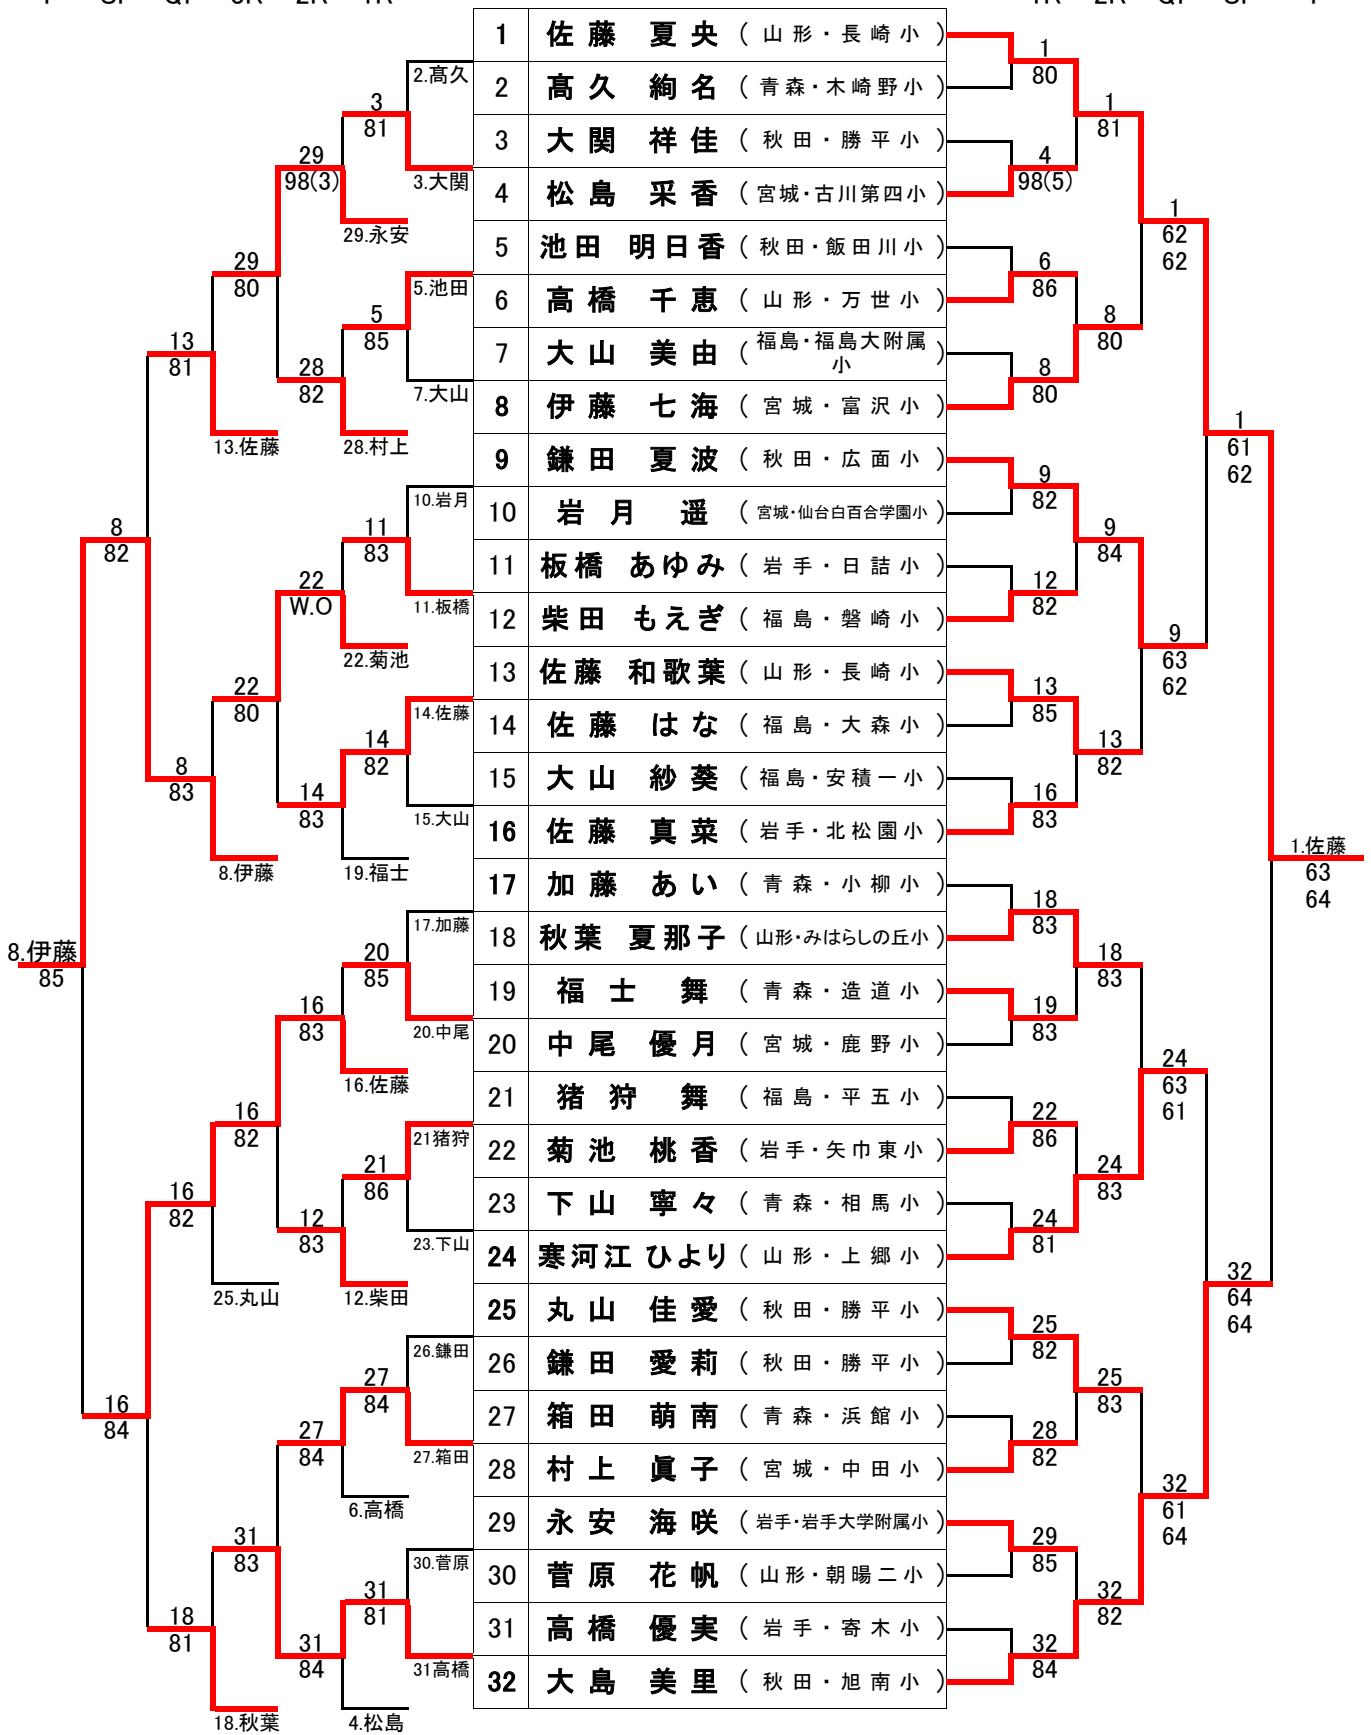

第30回東北小学生テニス選手権大会 <男子シングルス>

<フィードバックコンソレーション>

F SF QF 3R 2R 1R

<メインドロー>

1R 2R QF SF F

【シード順】

1. 青木一真 2. 菅谷拓郎 3~4. 菅原宥介・小野寺翔
5~8. 佐々木飛翔里・佐々木諒・吉田響介・今野剛瑠

【3位決定戦】

第30回東北小学生テニス選手権大会 <女子シングルス>

<フィードバックコンソレーション>
F SF QF 3R 2R 1R

<メインドロー>
1R 2R QF SF F

【シード順】

1. 佐藤夏央 2. 大島美里 3~4. 寒河江ひより・鎌田夏波
5~8 伊藤七海・丸山佳愛・加藤あい・佐藤真菜

【3位決定戦】

9	鎌田 夏波	9.鎌田
24	寒河江ひより	76(3) 63