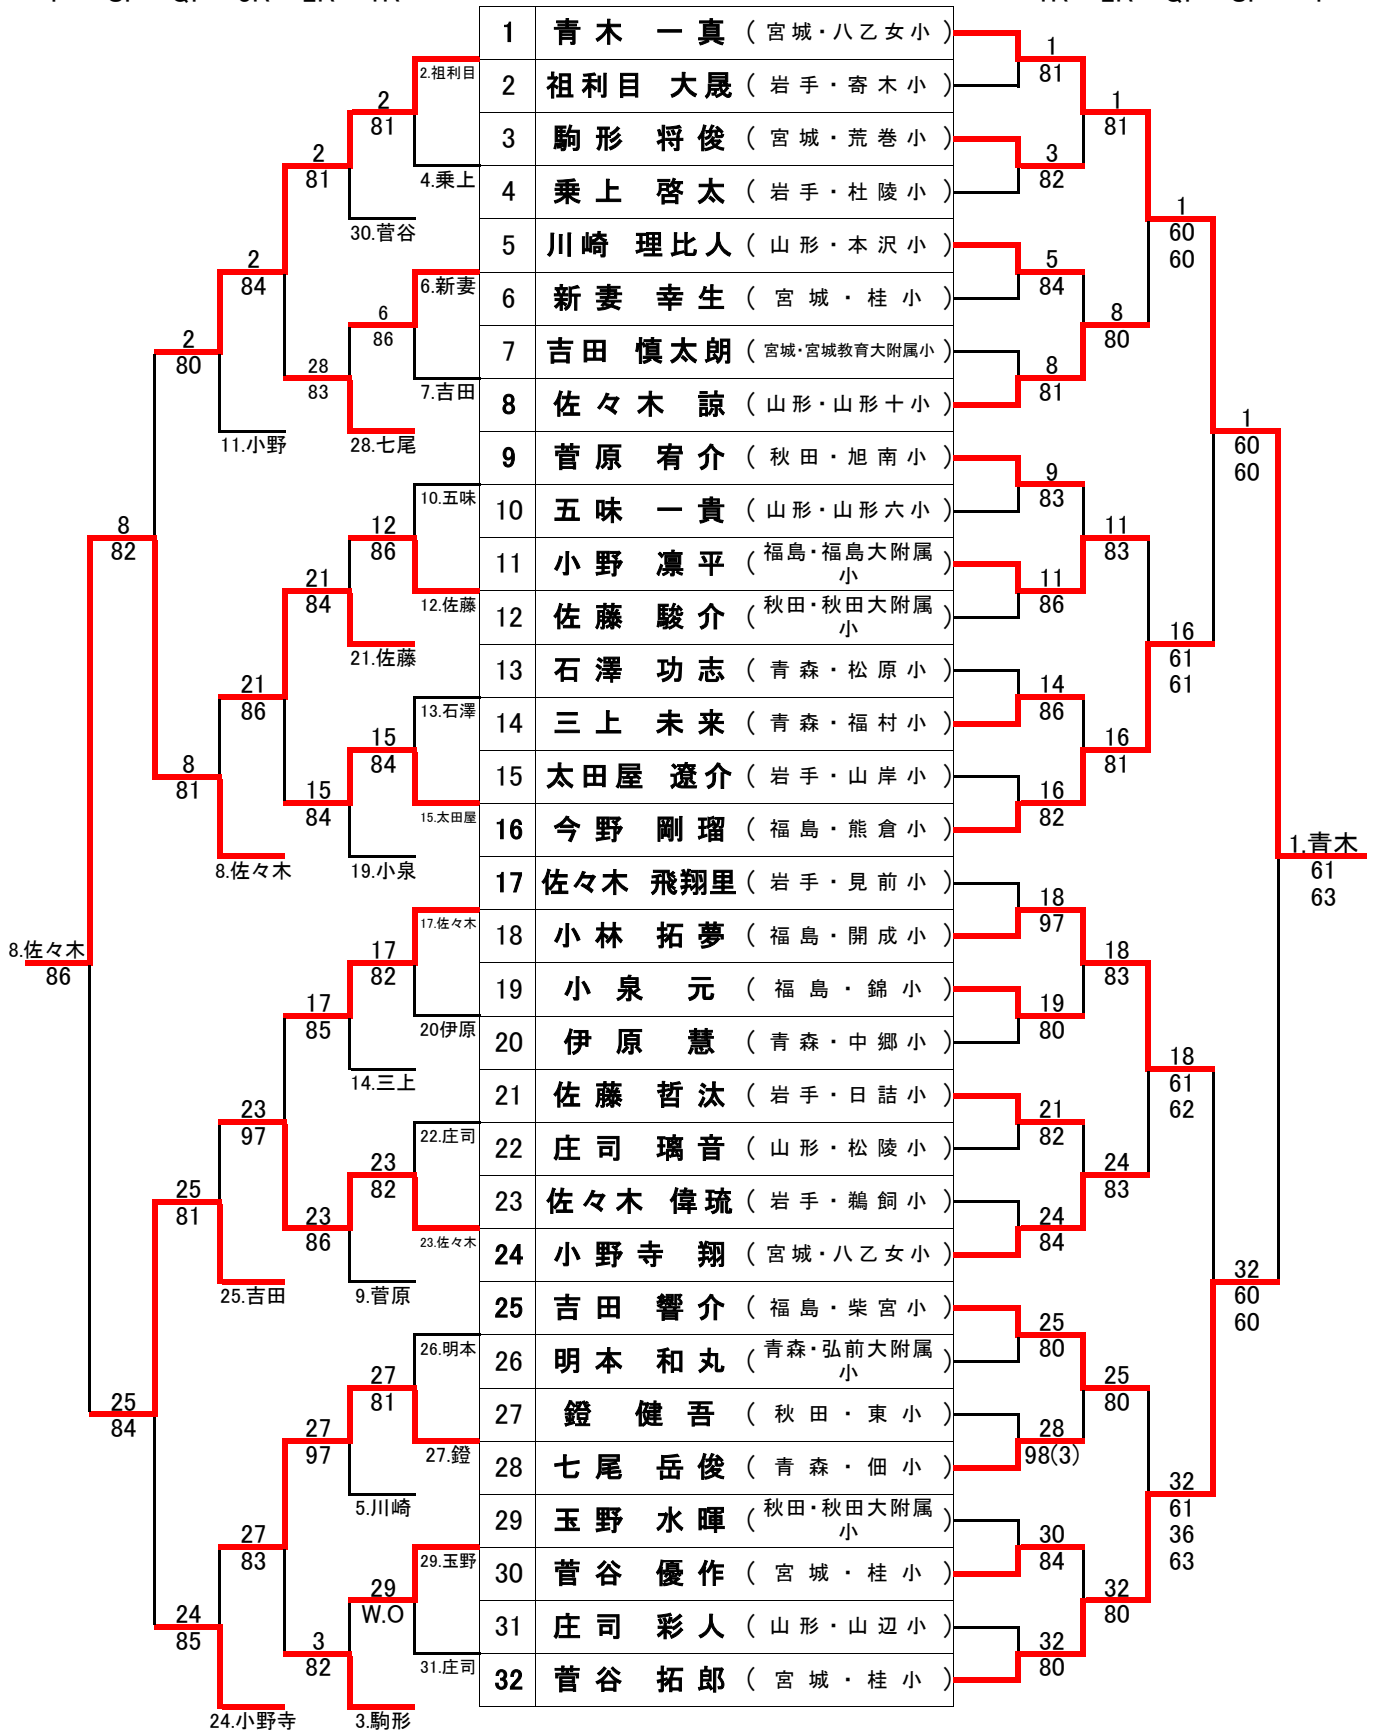

第30回東北小学生テニス選手権大会 <男子シングルス>

<フィードバックコンソレーション>

F SF QF 3R 2R 1R

<メインドロー>

1R 2R QF SF F

【シード順】

1. 青木一真 2. 菅谷拓郎 3~4. 菅原宥介・小野寺翔
5~8. 佐々木飛翔里・佐々木諒・吉田響介・今野剛瑠

【3位決定戦】

第30回東北小学生テニス選手権大会 <女子シングルス>

<フィードバックコンソレーション>
F SF QF 3R 2R 1R

<メインドロー>
1R 2R QF SF F

【シード順】

1. 佐藤夏央 2. 大島美里 3~4. 寒河江ひより・鎌田夏波
5~8 伊藤七海・丸山佳愛・加藤あい・佐藤真菜

【3位決定戦】

9	鎌田 夏波	9.鎌田
24	寒河江ひより	76(3) 63