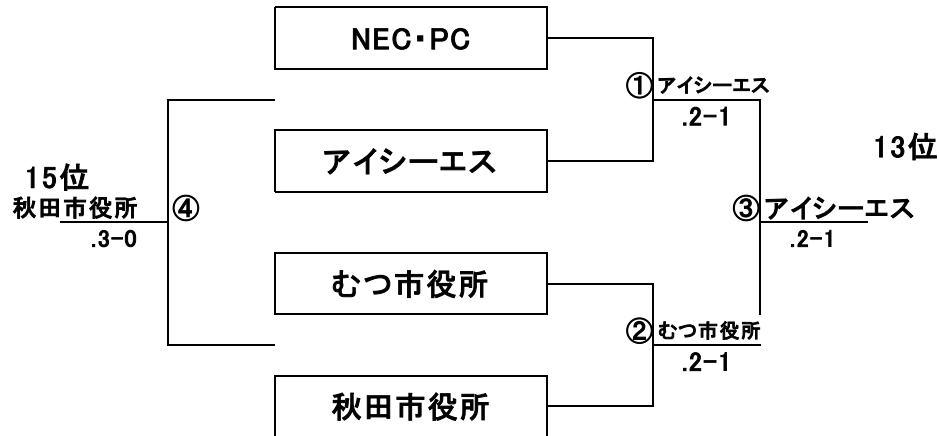

結果 4位G トーナメント(13~16位)

1セット・セミアドバンテージ

① NEC .1-2 アイシーエス

D1	栗野 龍一	.6-1	谷藤 浩之
	桜木 健一		近谷 洋一
S	染谷 達徳	.0:6	工藤 英司
D2	目黒 洋平	.1:6	細川 英博
	沓澤 一志		平賀 誠

② むつ市役所 .2-1 秋田市役所

D1	佐藤 節雄	.6:4	佐々木康元
	岩崎 和徳		石川 善央
S	徳 学	.1:6	佐々木 健
D2	斉藤 鐘司	.6:1	佐藤 好幸
	樋山 政之		阿部 光孝

③ アイシーエス .2-1 むつ市役所

D1	工藤 英司	.6:3	佐藤 節雄
	山火 学		岩崎 和徳
S	平賀 誠	.6:0	新田 剛
D2	谷藤 浩之	.2:6	斉藤 鐘司
	近谷 洋一		樋山 政之

④ NEC .0-3 秋田市役所

D1	栗野 龍一	.2:6	佐々木 健
	桜木 健一		石川 善央
S	目黒 洋平	.1:6	佐々木康元
D2	染谷 達徳	.2:6	桜庭 竹士
	沓澤 一志		阿部 光孝