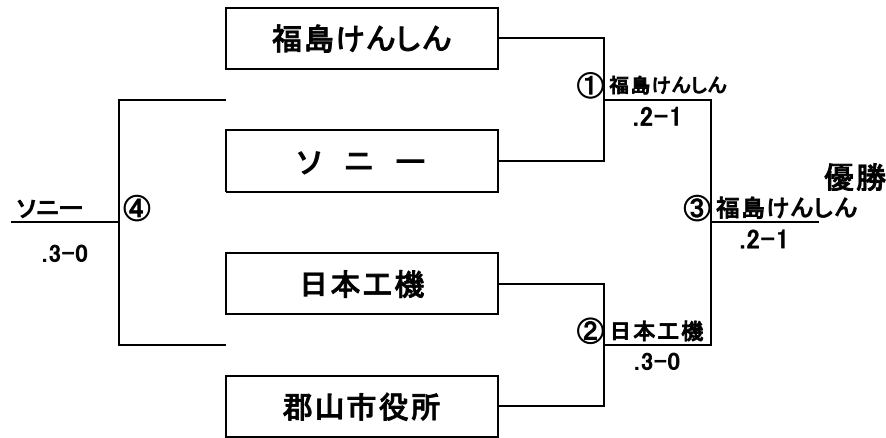

結果決勝トーナメント(1位G) 8G セミアドバンテージ

① 福島けんしん .2-1 ソニー

D1	橘 清孝 .8:2	芳賀 潔
S	井上 泰正 .8:0	盛田 泰史
D2	渡邊 健司 .8:0	越田 晃生
	植田 征道 .2:8	小鹿 行広
	古山英昇	本多 正治

② 日本工機 .3-0 郡山市役所

D1	松崎 雅弘 .8:5	竹花 厚
S	須藤 将 .8:2	岩永 尚士
	奥澤 厚 .8:2	矢吹 貴志
D2	小出 武浩 .8:3	生田 晶教
	小澤 拓也 .8:3	鷹觜 正輝

③ 福島けんしん .2-1 日本工機

D1	橘 清孝 .8:3	松崎 雅弘
S	井上 泰正 .8:2	須藤 将
	渡邊 健司 .8:2	奥澤 厚
D2	植田 征道 .0:8	小出 武浩
	古山英昇	小澤 拓也

④ ソニー .3-0 郡山市役所

D1	芳賀 潔 .8:3	竹花 厚
S	盛田 泰史 .8:4	岩永 尚士
	菅原 伸浩 .8:4	生田 晶教
D2	小鹿 行広 .8:4	矢吹 貴志
	越田 晃生 .8:4	鷹觜 正輝

⑤ ソニー .0-3 日本工機

D1	芳賀 潔 .1:8	松崎 雅弘
S	盛田 泰史 .1:8	須藤 将
	越田 晃生 .1:8	奥澤 厚
D2	小鹿 行広 .4:8	小出 武浩
	本多 正治 .4:8	小澤 拓也