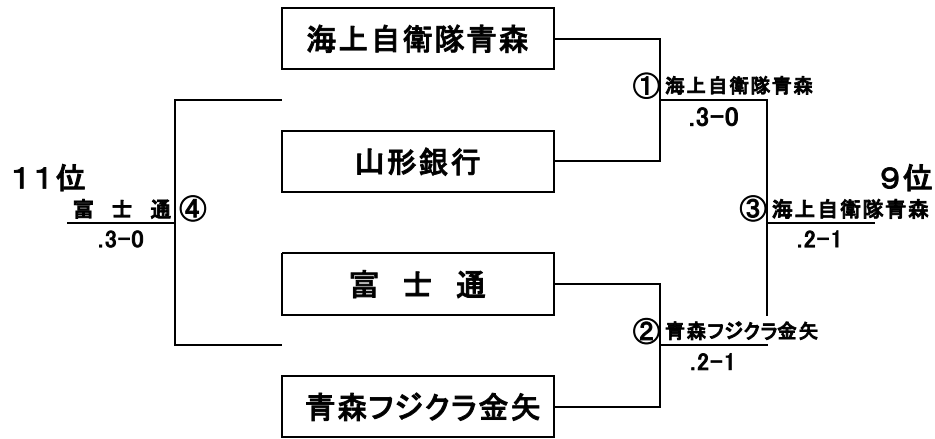

結果 3位G トーナメント(9~12位)

1セット・セミアドバンテージ

① 海上自衛隊青森 .3-0 山形銀行

D1	古澤 徹	.6-1	石山 済
	小松 弘達		稲毛 宗徳
S	菅原 政幸	.6:2	竹田 義和
D2	工藤 満	.6:3	佐藤 亮
	祐川 祐二		芳賀 英明

② 富士通 .1-2 青森フジクラ金矢

D1	太田 光彦	.6:0	吉田 茂
	加藤 幸一		高坂 信也
S	柴野 伸之	.0:6	横田 友紀
D2	倉沢 英之	.3:6	和田 毅
	渡部 幸治		坂本 一志

③ 海上自衛隊青森 .2-1 青森フジクラ金矢

D1	古澤 徹	.6:4	坂本 一志
	小松 弘達		和田 毅
S	祐川 祐二	.2:6	横田 友紀
D2	菅原 政幸	.6:2	吉田 茂
	工藤 満		高坂 信也

④ 山形銀行 .0-3 富士通

D1	嵐田 優	.0:6	倉沢 英之
	五十嵐祐太		星 孝一
S	芳賀 英明	.3:6	柴野 伸之
D2	稲毛 宗徳	.0:6	太田 光彦
	武田 琢磨		加藤 幸一