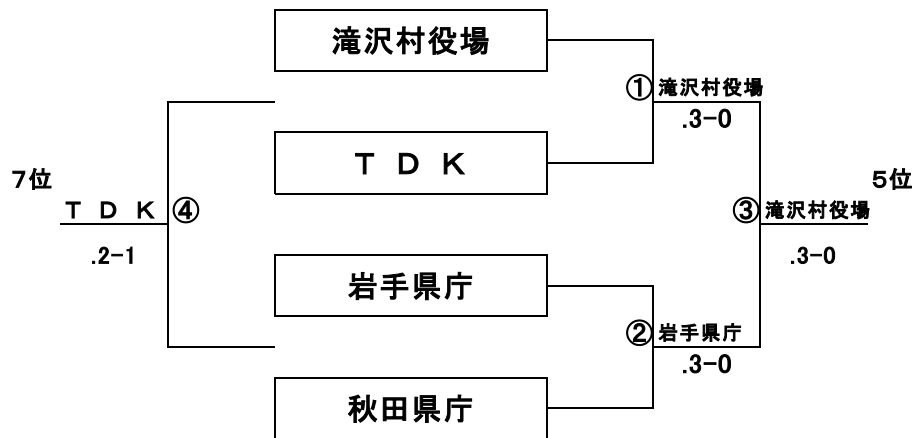

結果2位G トーナメント(5~8位) 1セット・セミアドバンテージ

① 滝沢村役場 .3-0 TDK

D1	佐藤 志貴 .7:5	梅田 秀信
S	藤原 治 .6:0	斎藤 順
	畠山 良 .6:0	井谷 知量
D2	松本 理 .6:3	赤坂 朗
	浦島 貴之 .6:3	夏秋 英幸

② 岩手県庁 .3-0 秋田県庁

D1	荒澤 秀昭 .6:2	小林 貴司
S	中嶋 康 .6:3	木谷 貴則
	佐々木幹明 .6:3	野中 隆
D2	武藤 諭 .6:3	伊勢 和幸
	片山 直 .6:3	柴田 浩憲

③ 滝沢村役場 .3-0 岩手県庁

D1	浦島 貴之 .6:3	荒澤 秀昭
S	松本 理 .7:5	兼平 俊亮
	畠山 良 .7:5	佐々木幹明
D2	佐藤 志貴 .7:5	菊池 武彦
	菅原 栄一 .7:5	遠藤 秀晃

④ TDK .2-1 秋田県庁

D1	赤坂 朗 .6:0	野中 隆
S	夏秋 英幸 .6:1	木谷 貴則
	梅田 秀信 .6:1	伊勢 和幸
D2	佐々木真一 .3:6	柴田 浩憲
	斎藤 順 .3:6	小林 貴司