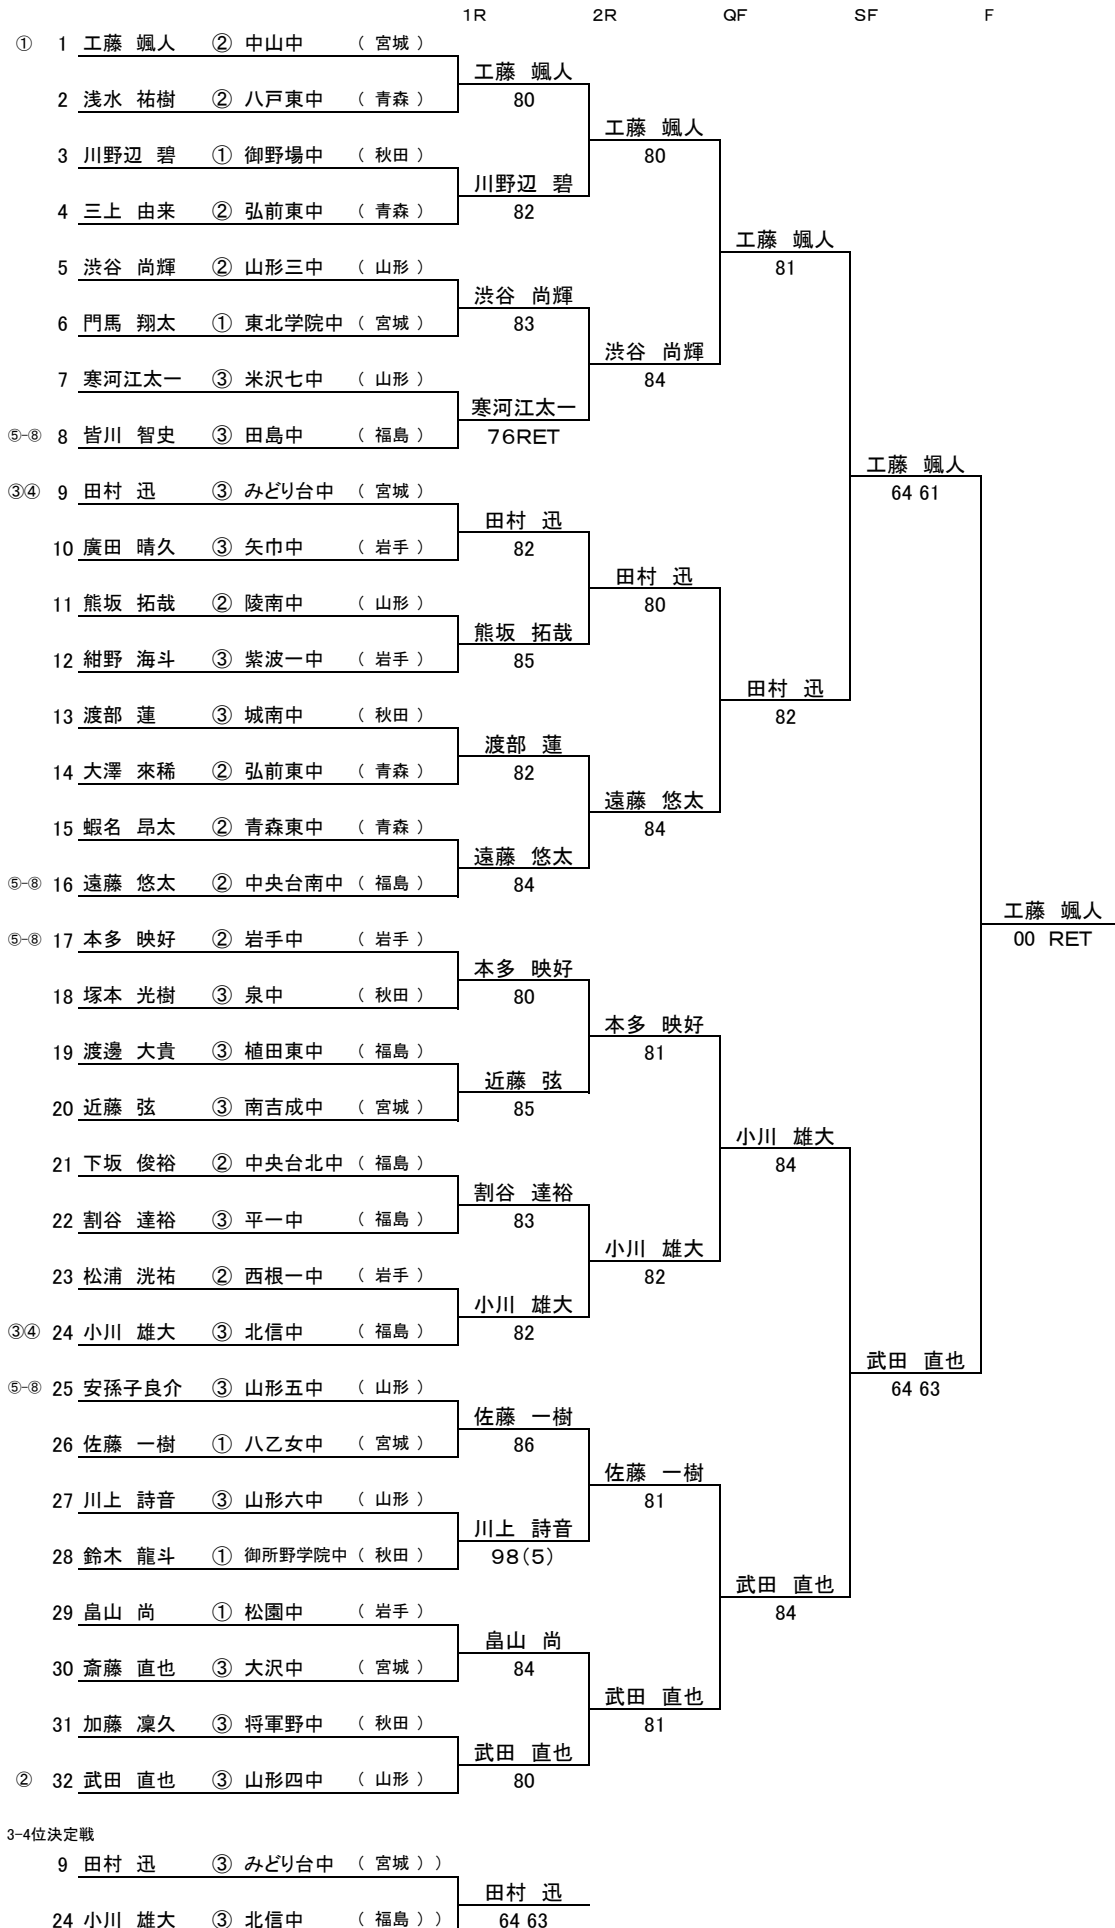

第34回 東北中学生テニス選手権大会

女子団体

山形県総合運動公園 2012.7/21-23

シード No.

①	1	いわき市立中央台南中学校 (福島)			
	2	山形市立第三中学校 (山形)	中央台南 41		
	3	山形大学附属中学校 (山形)		中央台南 30	
	4	滝沢第二中学校 (岩手)	山大附属 41		
	5	北松園中学校 (岩手)			中央台南 31
	6	宮城学院中学校 (宮城)	北松園 50		
	7	いわき市立中央台北中学校 (福島)		北松園 31	
②	8	山形市立第六中学校 (山形)	中央台北 50		

3位決定戦

1	山形大学附属中学校 (山形)	
8	いわき市立中央台北中学校 (福島)	中央台北 31

IR 1 中央台南 (4) - (1) 2 山形三	IR 3 山大附属 (4) - (1) 4 滝沢二	IR 5 北松園 (5) - (0) 6 宮城学院
D2 (緑川 葵) 1 - 6 (鈴木 菜々) (中野 頌子) (本地紗也佳)	D2 (澤村 夢依) 6 - 2 (岩崎 沙織) (音山 加奈) (坂本 南歩)	D2 (斉藤 彩羽) 6 - 4 (宮田 夏帆) (藤田 華奈) (前澤ゆき乃)
D1 (松田のどか) 6 - 2 (須江 美来) (小泉 彩音) (多田 真優)	D1 (國井 翠) 3 - 6 (関 亜矢香) (渡邊 裕子) (板屋 麻生)	D1 (小井田 奏) 6 - 0 (引田 葵) (吉水 春菜) (今野永実加)
S3 (谷口 愛梨) 6 - 0 (神尾 莉奈)	S3 (加藤 杏佳) 7 - 5 (高橋 優樹)	S3 (女鹿 春歩) 6 - 1 (齋藤 愛奈)
S2 (吉田 早希) 6 - 0 (黒田 千聖)	S2 (五十嵐 凜) 6 - 3 (保坂 瑠奈)	S2 (福原 聖子) 6 - 1 (縄田 美悠)
S1 (野村 奈央) 6 - 2 (喜嶋 碧)	S1 (村岡 瑠奈) 6 - 0 (長澤 杏)	S1 (坂本 理紗) 6 - 0 (針生 佳奈)

IR 7 中央台北 (5) - (0) 8 山形六	SF 1 中央台南 (3) - (0) 3 山大附属	SF 5 北松園 (3) - (1) 7 中央台北
D2 (佐々木美和) 6 - 1 (阿部 優蘭) (菌部 舞姫) (岡崎利早子)	D2 (緑川 葵) 6 - 1 (村岡 瑠奈) (松田のどか) (加藤 杏佳)	D2 (小井田 奏) 6 - 4 (上平 夏翠) (吉水 春菜) (山川 汐音)
D1 (上平 夏翠) 6 - 0 (山口 舞) (山川 汐音) (高木 香林)	D1 (中野 頌子) 6 - 3 (國井 翠) (小泉 彩音) (渡邊 裕子)	D1 (斉藤 彩羽) 0 - 6 (佐々木美和) (藤田 華奈) (菌部 舞姫)
S3 (金子 聖) 6 - 3 (松本華奈乃)	S3 (谷口 愛梨) 6 - 0 (音山 加奈)	S3 (坂本 理紗) 6 - 3 (佐藤 千夏)
S2 (佐藤 千夏) 6 - 3 (佐藤 沙紀)	S2 (野村 奈央) 3 - 0 (澤村 夢依) 打ち切り	S2 (福原 聖子) 7 - 5 (金子 聖)
S1 (菌部 優姫) 6 - 4 (奥山 千尋)	S1 ( ) - ( )	S1 (女鹿 春歩) 4 - 3 (菌部 優姫) 打ち切り

F 1 中央台南 (3) - (1) 5 北松園	3決 3 山大附属 (1) - (3) 7 中央台北
D2 (中野 頌子) 2 - 6 (小井田 奏) (小泉 彩音) (吉水 春菜)	D2 (國井 翠) 0 - 6 (上平 夏翠) (渡邊 裕子) (菌部 舞姫)
D1 (緑川 葵) 6 - 0 (斉藤 彩羽) (松田のどか) (藤田 華奈)	D1 (澤村 夢依) 1 - 6 (山川 汐音) (音山 加奈) (上平 彩冬)
S3 (谷口 愛梨) 6 - 0 (坂本 理紗)	S3 (加藤 杏佳) 7 - 6 (金子 聖) (5)
S2 (吉田 早希) 2 - 4 (福原 聖子) 打ち切り	S2 (村岡 瑠奈) 4 - 6 (佐藤 千夏)
S1 (野村 奈央) 6 - 0 (女鹿 春歩)	S1 (五十嵐 凜) 1 - 4 (佐々木美和) 打ち切り

第34回東北中学生テニス選手権大会
男子シングルス

山形県総合運動公園 2012.7/21-23