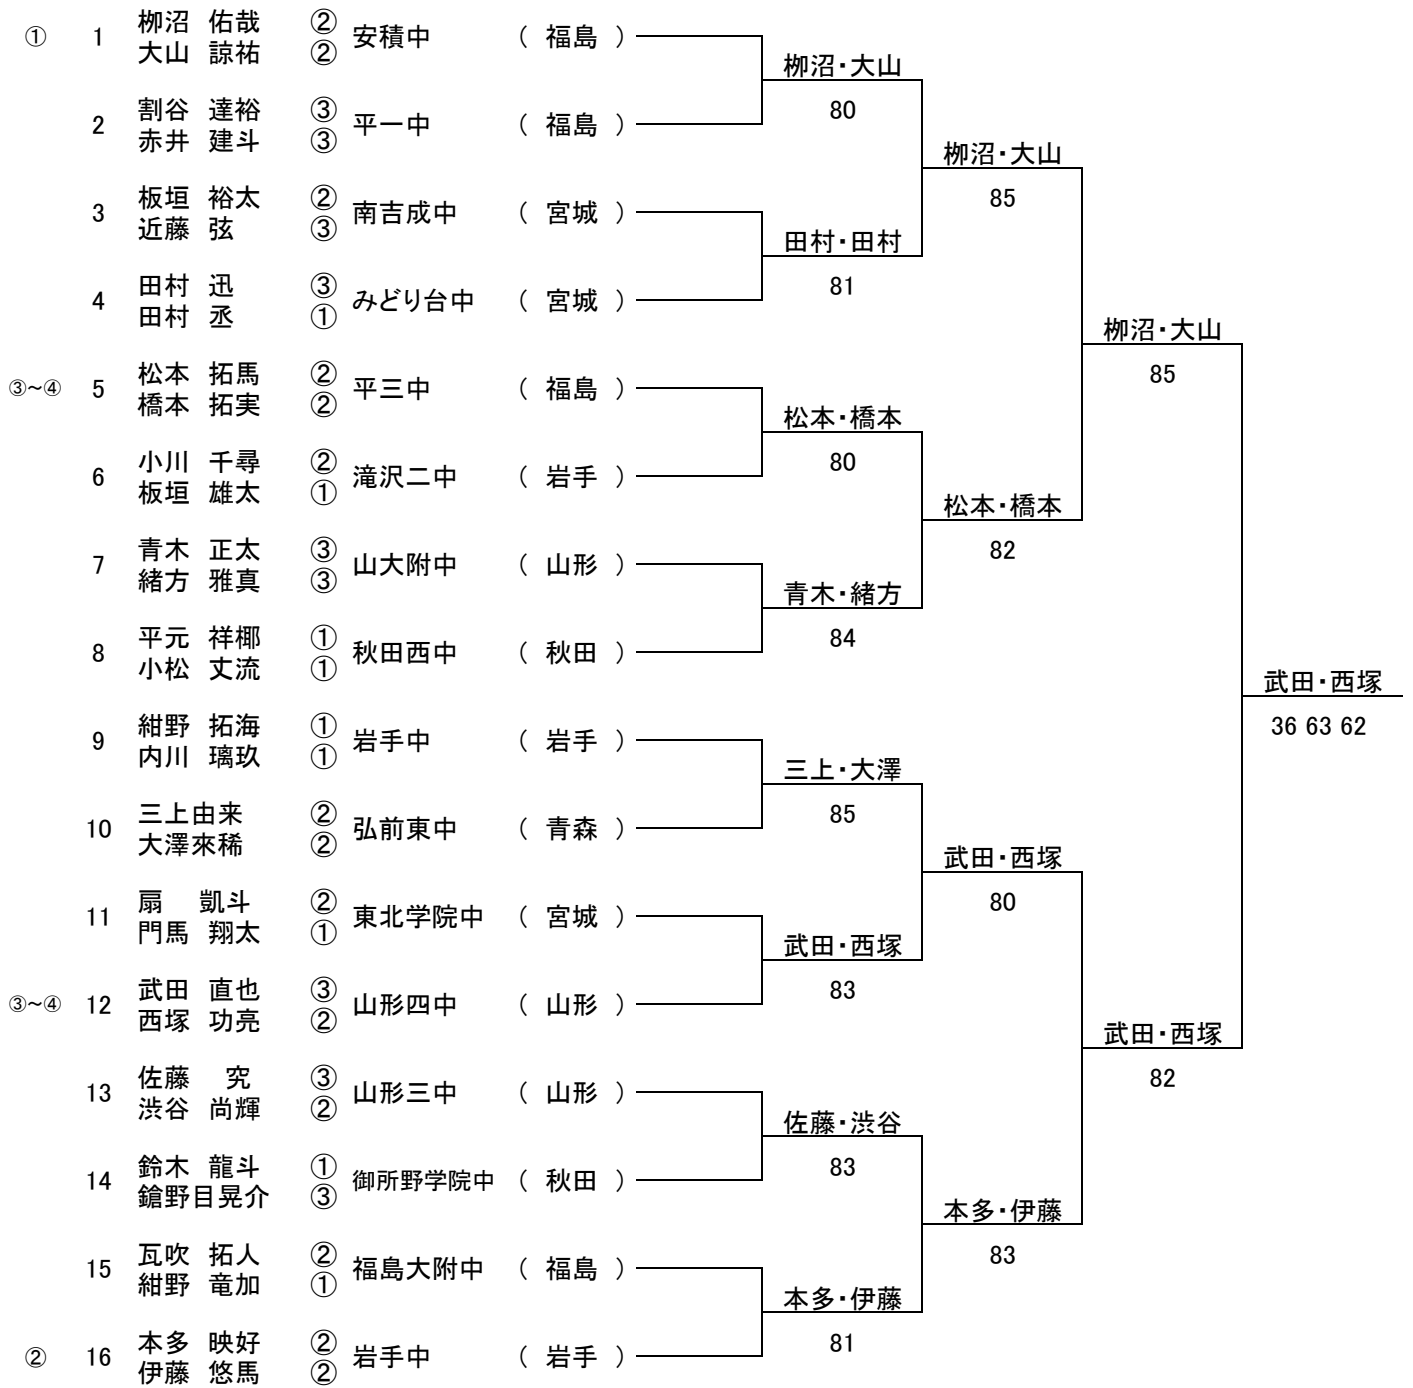

第34回 東北中学生テニス選手権大会

山形県総合運動公園 2012.7/21-23

男子ダブルス

第34回 東北中学生テニス選手権大会

山形県総合運動公園 2012.7/21-23

女子ダブルス

①	1	高木あず美 樋口佳奈子	③ 平三中 ②	(福島)	高木・樋口 81	
	2	小椋 百華 三浦奈津子	② 塩釜一中 ②	(宮城)		
	3	乗上 志歩 高橋 宇妃	① 岩手大附中 ①	(岩手)	柏倉・佐竹 83	
	4	柏倉 葉月 佐竹 優乃	② 陵南中 ①	(山形)		
③~④	5	福原 聖子 女鹿 春歩	③ 北松園中 ③	(岩手)	佐藤・菌部 84	
	6	佐藤 千夏 菌部 舞姫	② 中央台北中 ①	(福島)		
	7	小見山晏奈 桑原 夏妃	③ 将監中 ③	(宮城)	小見山・桑原 81	
	8	中平瑚々蒨 中平日菜多	② 造道中 ①	(青森)		
	9	村岡 瑠奈 加藤 杏佳	② 山大附中 ①	(山形)	佐野・長山 85	
	10	佐野 真彩 長山 可奈子	① 秋田西中 ③	(秋田)		
	11	北川采永子 三浦 桃	① 弘前三中 ②	(青森)	鈴木・中川 82	
	③~④	12	鈴木 琴音 中川 美希	③ 金井中 ③		(山形)
	13	近野 桃佳 松浦 伶南	③ 加茂中 ②	(宮城)	近野・松浦 82	
	14	川辺 愛美 原 未優	① 城東中 ①	(秋田)		
	15	小井田 奏 吉水 春菜	① 北松園中 ①	(岩手)	野村・谷口 84	
	②	16	野村 奈央 谷口 愛梨	③ 中央台南中 ③		(福島)
					高木・樋口	
					83	
					高木・樋口	
					82	
					佐藤・菌部	
					86	
					高木・樋口	
					82	
					高木・樋口	
					62 61	
					鈴木・中川	
					82	
					鈴木・中川	
					85	
					鈴木・中川	
					83	
					近野・松浦	
					82	
					野村・谷口	
					84	
					野村・谷口	
					81