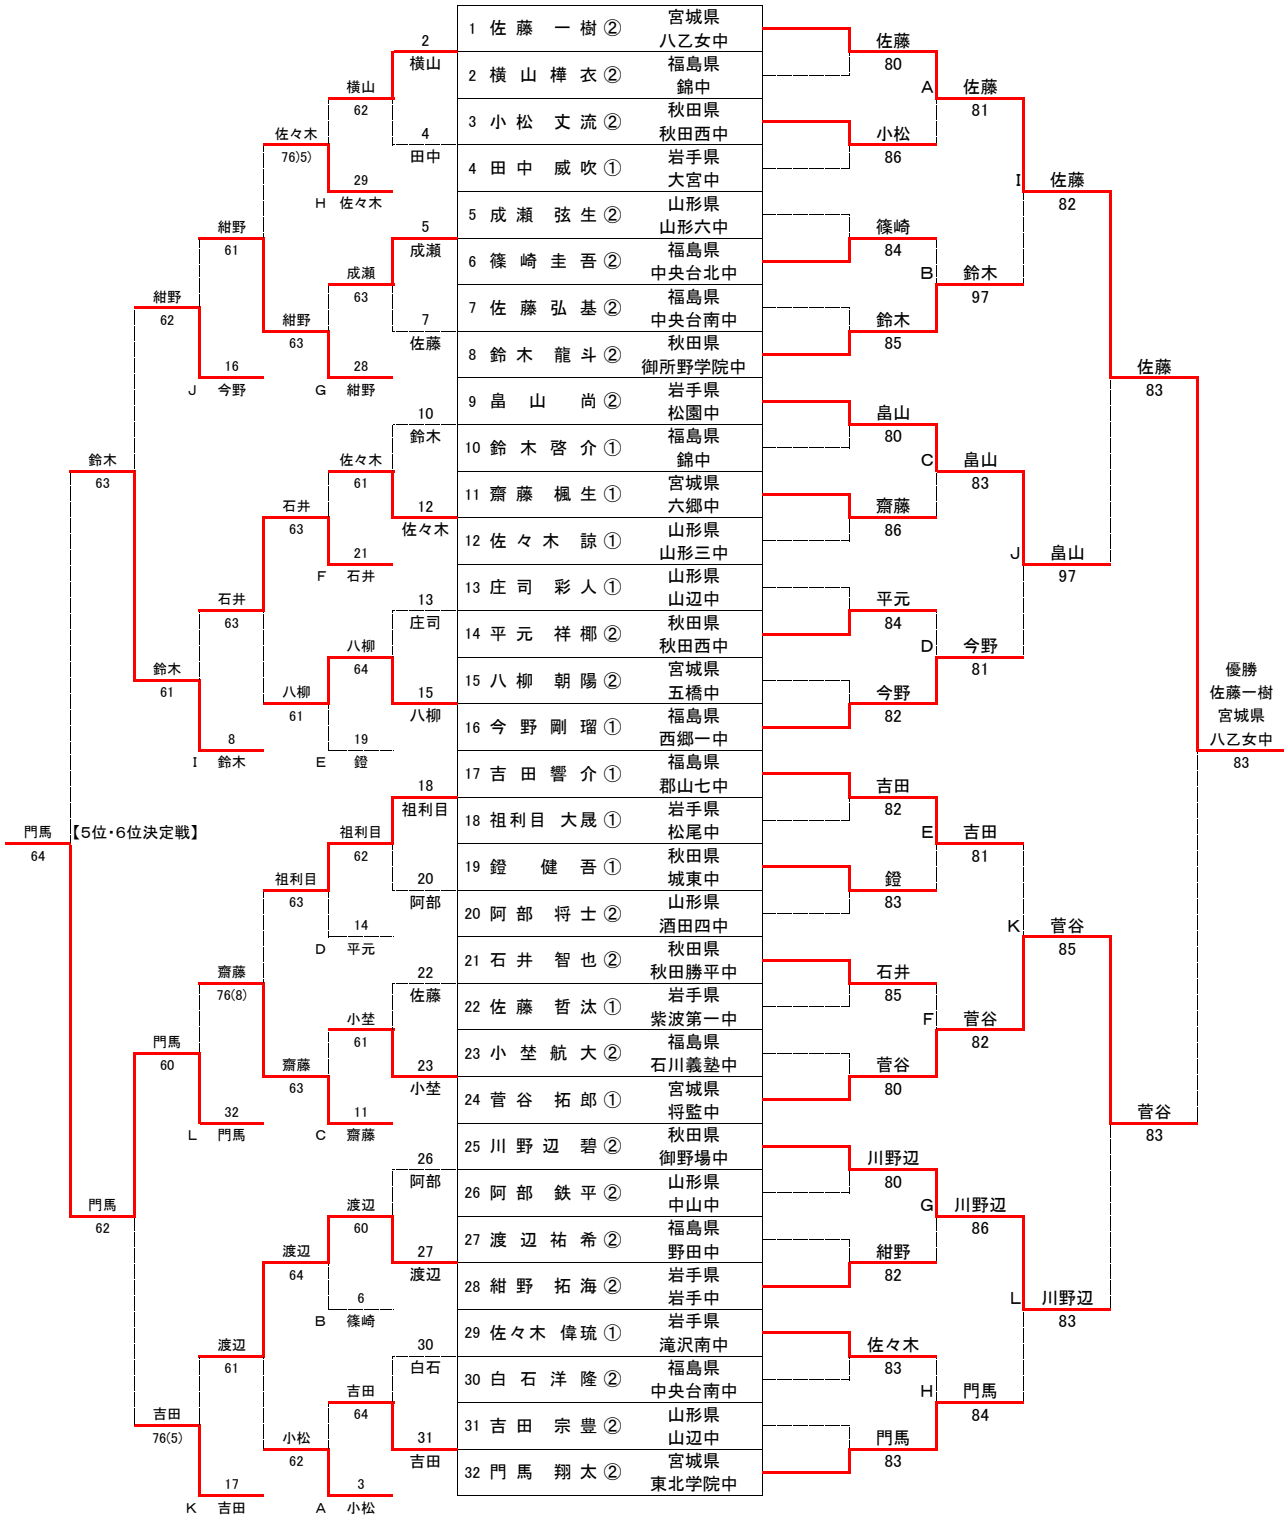

第26回東北中学生新人テニス選手権大会 <男子シングルス>

<フィードインコンソレーション>

<メインドロー>

F SF QF 3R 2R 1R

1R 2R QF SF F

【3位・4位決定戦】

9 畠山 尚②	岩手県 松園中	川野辺
25 川野 辺 碧②	秋田県 御野場中	85

【7・8位決定戦】

17 吉田 響介①	福島県 郡山七中	吉田
28 紺野 拓海②	岩手県 岩手中	63

男子シングルス順位			
順位	氏名	県名	学校名
優勝	佐藤 一樹	宮城県	八乙女中
2位	菅谷 拓郎	宮城県	将監中
3位	川野 辺 碧	秋田県	御野場中
4位	畠山 尚	岩手県	松園中
5位	門馬 翔太	宮城県	東北学院中
6位	鈴木 龍斗	秋田県	御所野学院中
7位	吉田 響介	福島県	郡山七中
8位	紺野 拓海	岩手県	岩手中

【シード順】

佐藤一樹 2. 門馬翔太 3~4. 畠山 尚・菅谷拓郎
5~8. 今野剛瑠・鈴木龍斗・川野辺 碧・吉田響介

【補欠】

柴崎幸大(福島県:中央台北中)