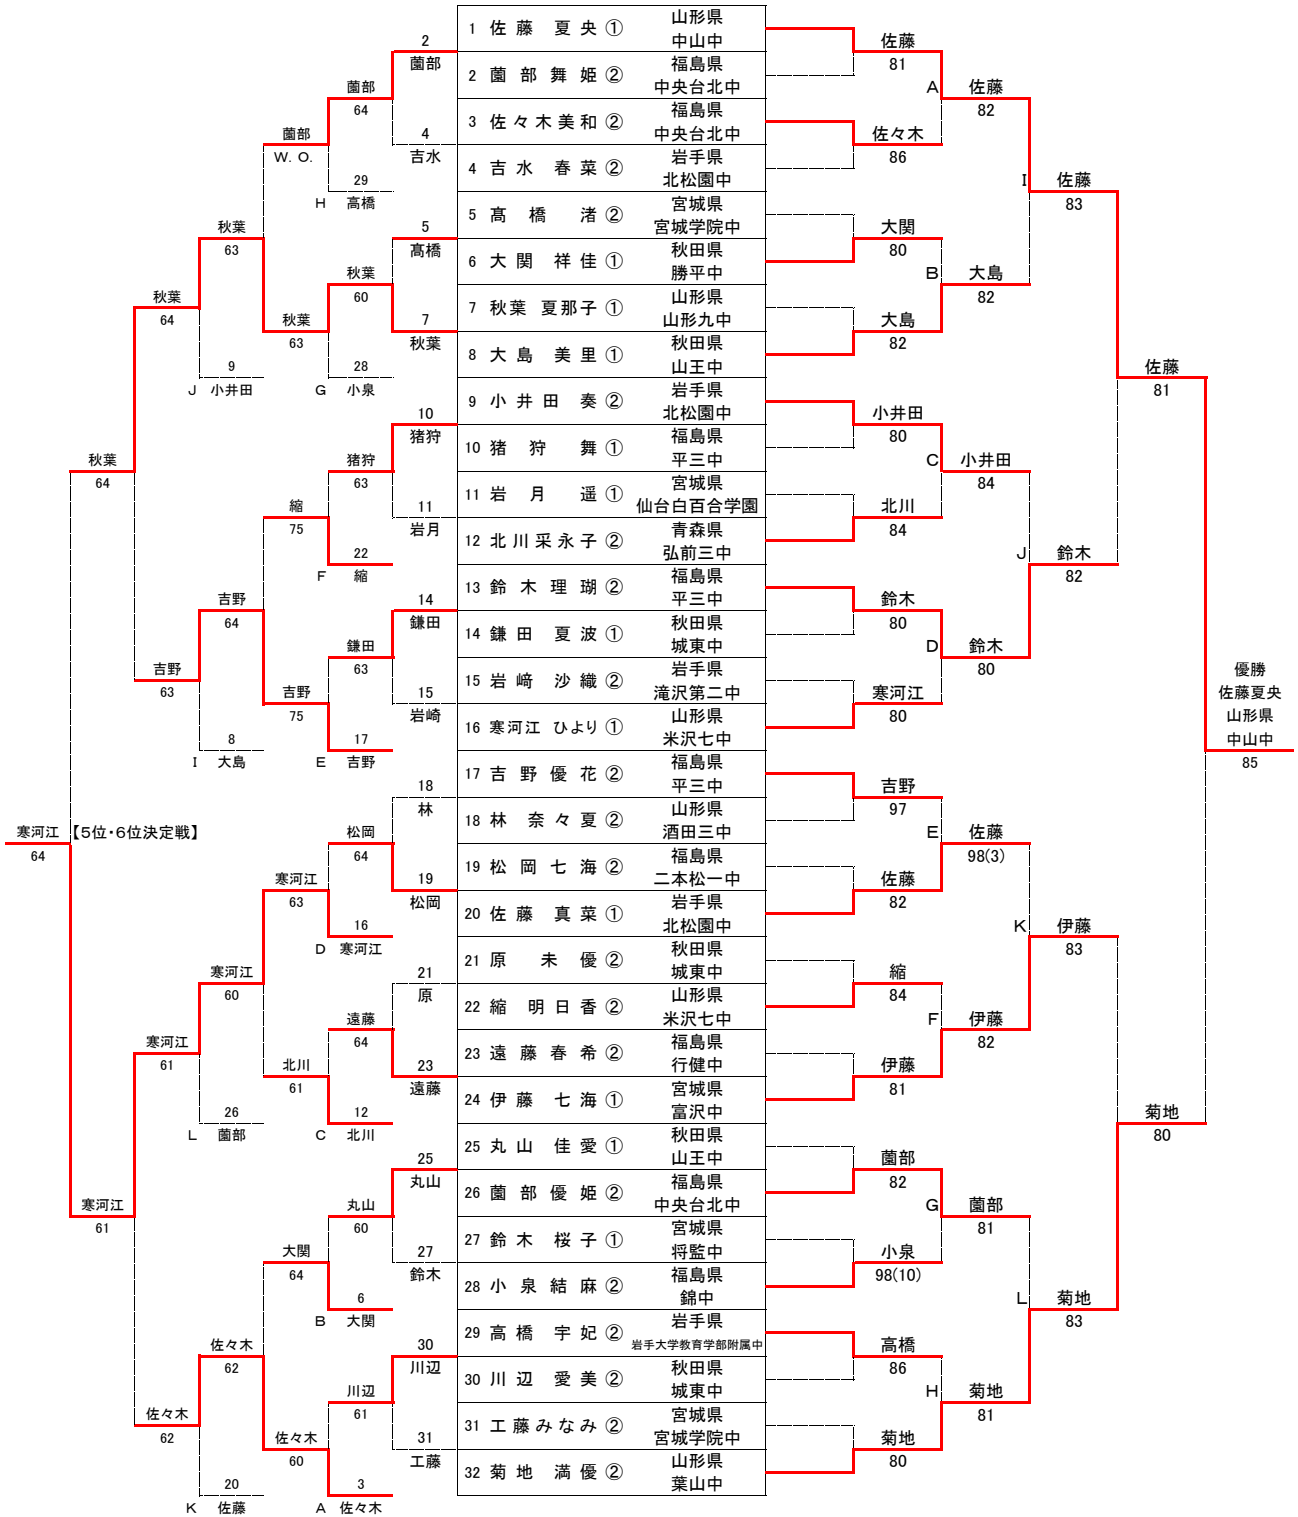

第26回東北中学生新人テニス選手権大会 <女子シングルス>

<フィードインコンソレーション>

<メインドロー>

F SF QF 3R 2R 1R

1R 2R QF SF F

【シード順】
佐藤夏央 2. 菊地満優 3~4. 小井田 奏・伊藤七海
5~8. 大島美里・吉野優花・寒河江ひより・丸山佳愛
【補欠】
佐藤はな(福島県・野田中)

【3位・4位決定戦】
13 鈴木 理瑚 ② 福島県 平三中 伊藤 86
24 伊藤 七海 ① 宮城県 富沢中

【7・8位決定戦】
3 佐々木美和 ② 福島県 中央台北中 吉野
17 吉野 優花 ② 福島県 平三中 76(1)

女子シングルス順位			
順位	氏名	県名	学校名
優勝	佐藤夏央	山形県	中山中
2位	菊地満優	山形県	葉山中
3位	伊藤七海	宮城県	富沢中
4位	鈴木理瑚	福島県	平三中
5位	寒河江ひより	山形県	米沢七中
6位	秋葉夏那子	山形県	山形九中
7位	吉野優花	福島県	平三中
8位	佐々木美和	福島県	中央台北中