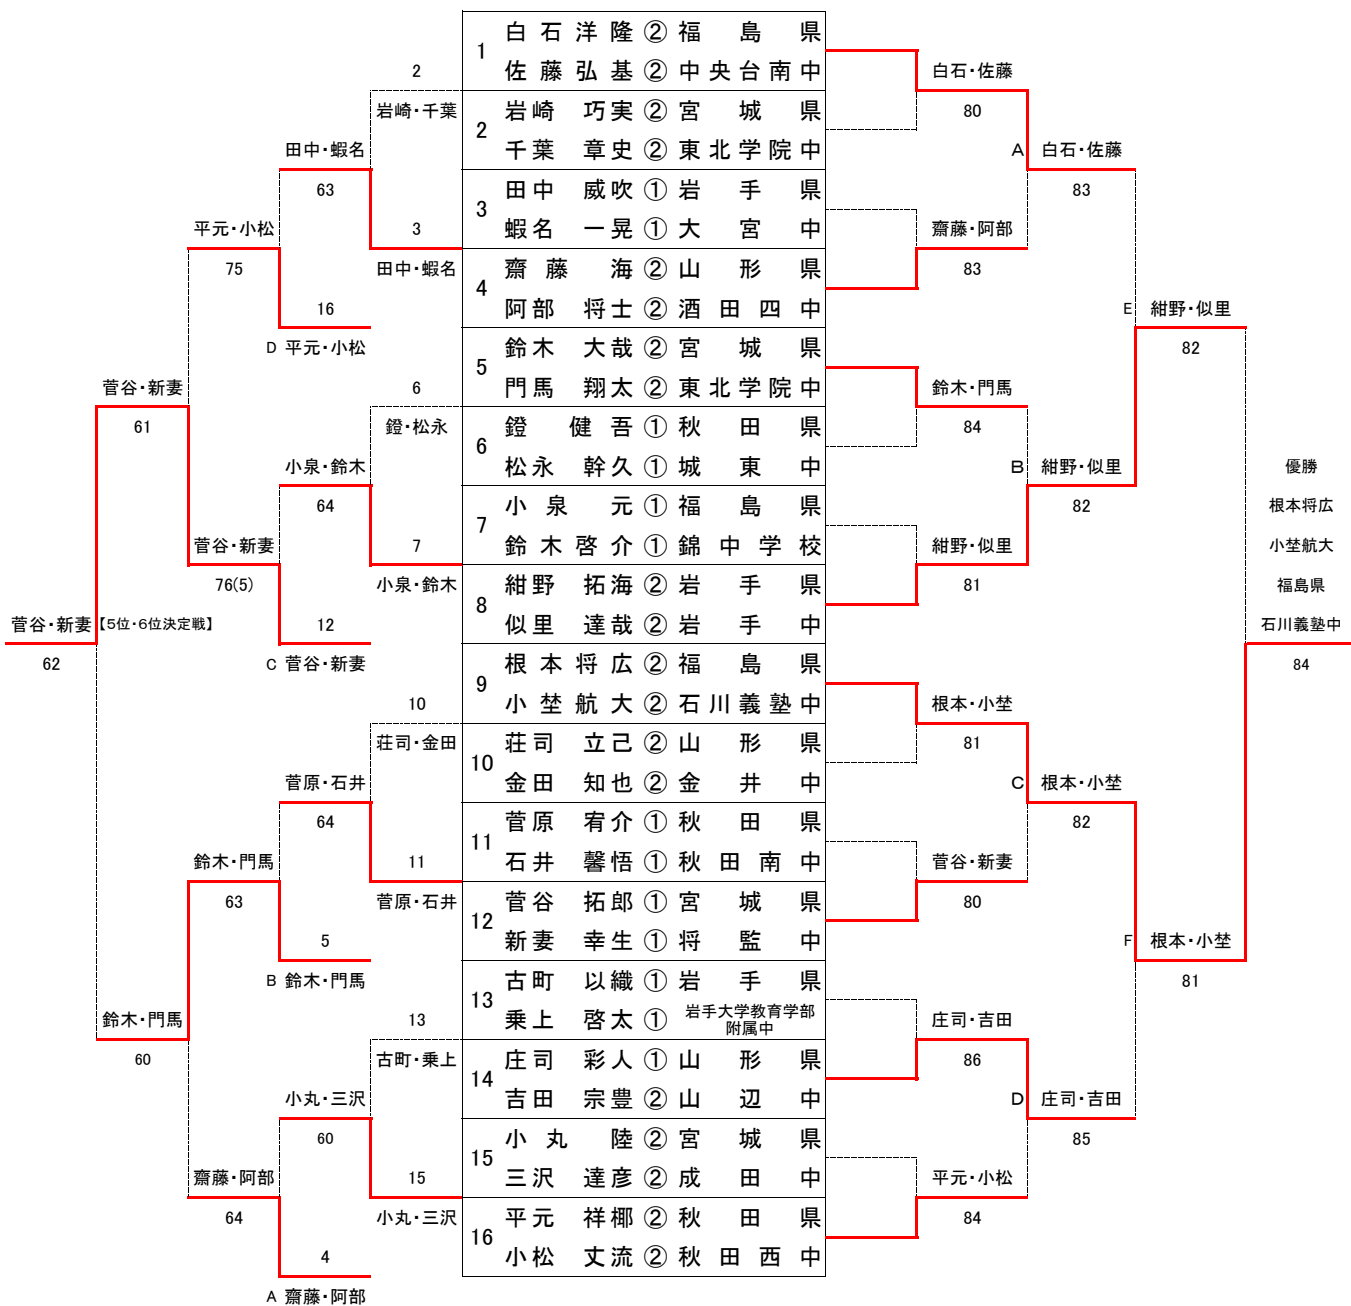

第26回東北中学生新人テニス選手権大会 <男子ダブルス>

<フィードインコンソレーション>

<メインドロー>

F SF 2R 1R 1R 2R SF F

【シード順】

1. 白石・佐藤
2. 平元・小松
3. 菅谷・新妻 / 門馬・鈴木

【補欠】

1. 柴崎・篠崎(福島県:中央台北中)
2. 内川・太田屋(岩手県:岩手中)
3. 成瀬・池野(山形県:山形六中)

【3位・4位決定戦】

E	1	白石洋隆② 福島県	白石・佐藤
F	14	庄司彩人① 山形県	
		吉田宗豊② 山辺中	

男子ダブルス入賞者		
順位	氏名	中学校名
1位	根本将広・小笠航大	石川義塾中
2位	紺野拓海・似里達哉	岩手中
3位	白石洋隆・佐藤弘基	中央台南中
4位	庄司彩人・吉田宗豊	山辺中
5位	菅谷拓郎・新妻幸生	将監中
6位	鈴木大哉・門馬翔太	東北学院中
7位	平元祥椰・小松丈流	秋田西中
8位	齋藤海・阿部将士	酒田四中

【7位・8位決定戦】

	4	齋藤海② 山形県	平元・小松
		阿部将士② 酒田四中	
	16	平元祥椰② 秋田県	
		小松丈流② 秋田西中