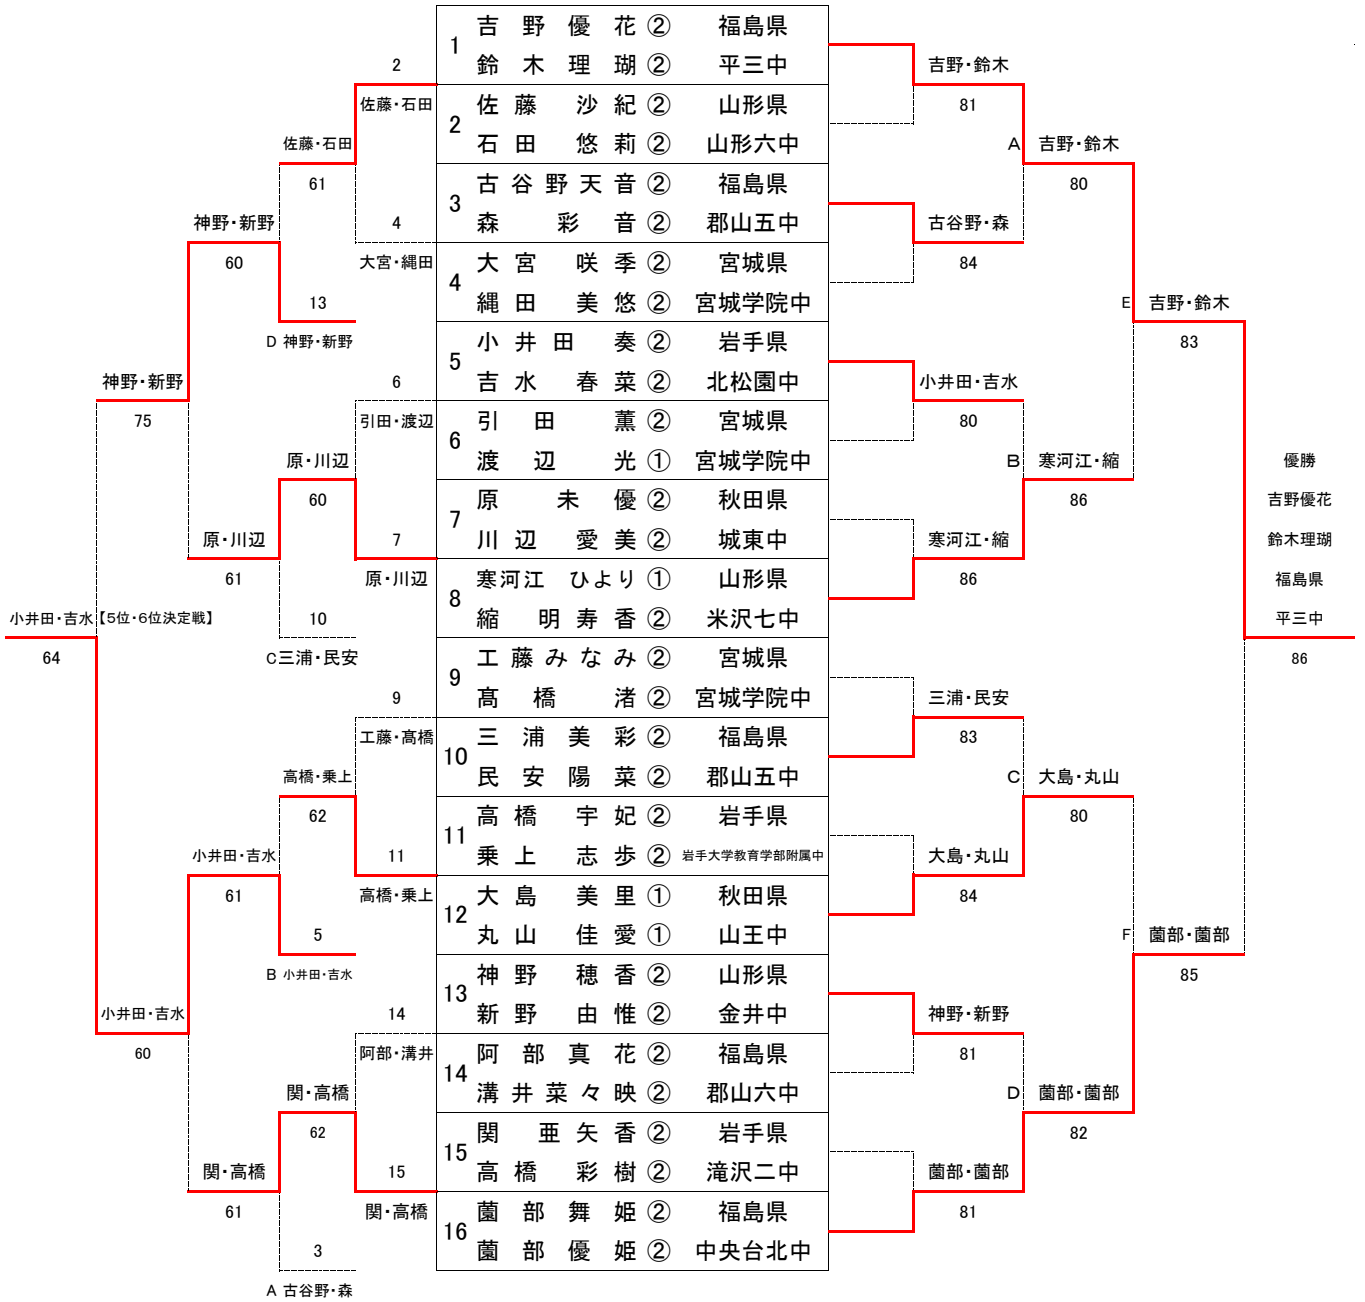

第26回東北中学生新人テニス選手権大会 <女子ダブルス>

<フィードインコンソレーション>

<メインドロー>

F SF 2R 1R

1R 2R SF F

【3位・4位決定戦】

E	8	寒河江 ひより ①	山形県
		縮 明 寿 香 ②	米沢七中
F	12	大島 美里 ①	秋田県
		丸山 佳愛 ①	山王中

女子ダブルス入賞者		
順位	氏名	中学校名
1位	吉野優花・鈴木理瑚	平三中
2位	菌部舞姫・菌部優姫	中央台北中
3位	大島美里・丸山佳愛	山王中
4位	寒河江ひより・縮明寿香	米沢七中
5位	小井田奏・吉水春菜	北松園中
6位	神野穂香・新野由惟	金井中
7位	原未優・川辺愛美	城東中
8位	関亜矢香・高橋彩樹	滝沢二中

【シード順】

1. 吉野・鈴木 2. 菌部舞・菌部優
- 3~4. 大島・丸山 / 小井田・吉水

【補欠】

1. 斎藤・藤田(岩手県:北松園中)
2. 佐藤・石堂(山形県:山形三中)
3. 大木・田中(福島県:天栄中)

【7位・8位決定戦】

	7	原 未 優 ②	秋田県
		川 辺 愛 美 ②	城東中
	15	関 亜 矢 香 ②	岩手県
		高 橋 彩 樹 ②	滝沢二中