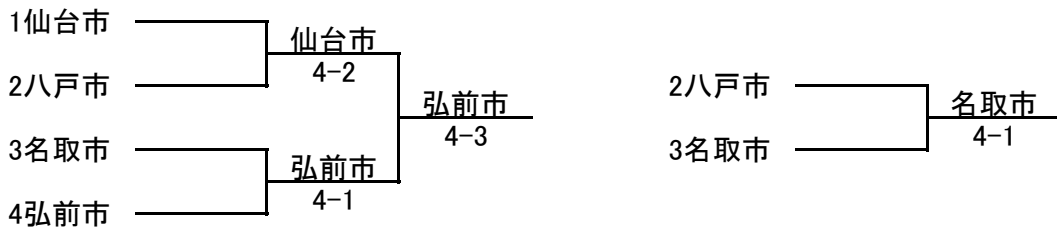

第37回東北都市対抗テニス大会 対戦記録

2位グループトーナメント

2位グループ対戦記録

5～8位決定戦

市町村名	仙台市	4-2	八戸市
女子D	遠藤由子 日下恵里香	6-1	麻里淳子 掃部和姫
男子D	小林浩貴 北村憲明	6-4	中嶋貴之 竹下直樹
ベテラン I部D	江刺家公也 大泉 亨	2-6	粒来誠 藤原公浩
ベテラン 女子	兵藤順子 渡辺千尋	1-6	川村由紀子 川井望美
ベテラン II部D	荒 道夫 吉野幸芳	6-3	竹下二生 小松弘達
女子S	遠藤由子	6-0	掃部和姫
男子S	小林浩貴	3-1 打ち切り	中川原正隆

5～8位決定戦

市町村名	名取市	1-4	弘前市
女子D	泉 文恵 畠山さおり	3-6	北川果央子 今泉千里
男子D	関口裕樹 光富 健	3-6	森下善之 阿保啓太
ベテラン I部D	吉田正敏 佐藤祐司	7-5	佐々木隆治 櫛引唯善
ベテラン 女子	吉田ひとみ 佐藤淑枝	2-6	福士令子 蒔苗悦子
ベテラン II部D	鈴木光祥 佐伯義夫	3-6	小玉正志 西谷昌彦
女子S	泉 文恵	打ち切り	北川果央子
男子S	坂部経洋	打ち切り	栗林晃成

5・6位決定戦

市町村名	仙台市	3-4	弘前市
女子D	遠藤由子 日下恵里香	6-3	北川果央子 工藤奈保子
男子D	小林浩貴 北村憲明	6-2	森下善之 阿保啓太
ベテラン I部D	江刺家公也 大泉 亨	1-6	佐々木隆治 櫛引唯善
ベテラン 女子	兵藤順子 渡辺千尋	3-6	福士令子 福原志津
ベテラン II部D	荒 道夫 吉野幸芳	2-6	小玉正志 西谷昌彦
女子S	日下恵里香	3-6	北川果央子
男子S	小林浩貴	6-3	阿保啓太

7・8位決定戦

市町村名	八戸市	1-4	名取市
女子D	麻里淳子 掃部和姫	2-6	泉 文恵 畠山さおり
男子D	中嶋貴之 竹下直樹	5-7	関口裕樹 光富 健
ベテラン I部D	粒来誠 藤原公浩	6-3	吉田正敏 佐藤祐司
ベテラン 女子	川村由紀子 川井望美	5-4 打ち切り	吉田ひとみ 佐藤淑枝
ベテラン II部D	竹下二生 小松弘達	4-6	鈴木光祥 佐伯義夫
女子S	麻里淳子	打ち切り	泉 文恵
男子S	中川原正隆	2-6	坂部経洋

5位	弘前市
6位	仙台市
7位	名取市
8位	八戸市