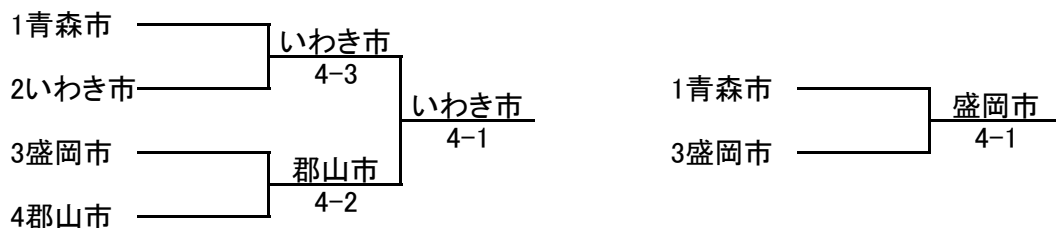

第37回東北都市対抗テニス大会 対戦記録

1位グループトーナメント

1位グループ対戦記録

準決勝			
市町村名	青森市	3-4	いわき市
女子D	横浜利映 本多彩乃	2-6	松本みなみ 中柴望貴
男子D	岳瀬拓磨 黒澤天文	6-4	小塚遠馬 渡邊久司
ベテラン I部D	木村智彦 千葉健夫	7-5	田山洋一 遠藤勝也
ベテラン 女子	青松清子 前田美佳	7-5	上遠野和恵 井上みゆき
ベテラン II部D	菊谷裕悦 立石洋三	0-6	宮嶋昭宏 渡部 恒
女子S	本多彩乃	3-6	中柴望貴
男子S	岳瀬拓磨	2-6	小塚遠馬