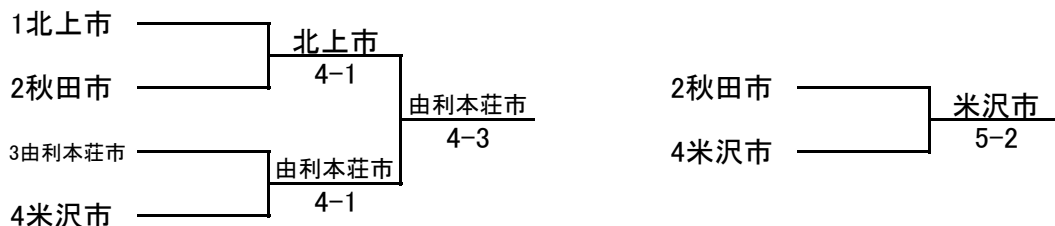

第37回東北都市対抗テニス大会 対戦記録

4位グループトーナメント

4位グループ対戦記録

13～16位決定戦			
市町村名	北上市	4-1	秋田市
女子D	邊 碧 菊池亜紀	6-3	白瀬敬美 小笠原 紅
男子D	赤坂和男 中山理意知	6-4	藤田 康弘 大西 誠一
ベテラン I部D	橋本 博 伊東亮助	6-4	福田 和人 小場 和之
ベテラン 女子	小原利美子 高橋幸子	3-6	中山美枝子 神代 朱美
ベテラン II部D	柴田伸也 高橋長一	5-4 打ち切り	熊谷 利長 相場 敏博
女子S	邊 碧	6-1	荒木みなみ
男子S	赤坂和男	4-5 打ち切り	奈良岡友弥

13～16位決定戦			
市町村名	由利本荘市	4-1	米沢市
女子D	小玉 陵 中川 心	6-2	山下奈緒美 寒河江ひより
男子D	夏秋英幸 伊東 和幸	6-0	渡部裕史 大瀧博之
ベテラン I部D	小野利英 赤坂朗	7-6 (4)	戸田守 栗野龍一
ベテラン 女子	萩庭ヒナ子 長谷川聖子	2-6	松野弘子 鈴木由美
ベテラン II部D	逸見 彰彦 熊谷俊一	6-6 打ち切り	竹田悟 青木勝博
女子S	佐々木梨保	1-4 打ち切り	山下奈緒美
男子S	黒木 裕史	6-0	寒河江太一

13・14位決定戦			
市町村名	北上市	3-4	由利本荘市
女子D	重茂真紀 菊池亜紀	4-6	小玉 陵 中川 心
男子D	赤坂和男 中山理意知	6-3	夏秋英幸 伊東 和幸
ベテラン I部D	橋本 博 伊東亮助	0-6	小野利英 赤坂朗
ベテラン 女子	小原利美子 高橋幸子	6-2	萩庭ヒナ子 長谷川聖子
ベテラン II部D	柴田伸也 高橋長一	6-7 (4)	逸見 彰彦 熊谷俊一
女子S	邊 碧	6-0	佐々木梨保
男子S	西田耕平	1-6	黒木 裕史

15・16位決定戦			
市町村名	秋田市	2-5	米沢市
女子D	白瀬敬美 小笠原 紅	4-6	山下奈緒美 寒河江ひより
男子D	奈良岡友弥 大西 誠一	6-4	寒河江太一 大瀧博之
ベテラン I部D	福田 和人 小場 和之	6-1	戸田守 栗野龍一
ベテラン 女子	中山美枝子 神代 朱美	1-6	松野弘子 鈴木由美
ベテラン II部D	熊谷 利長 相場 敏博	2-6	竹田悟 青木勝博
女子S	荒木みなみ	3-6	山下奈緒美
男子S	藤田 康弘	1-6	大瀧博之

13位	由利本荘市
14位	北上市
15位	米沢市
16位	秋田市