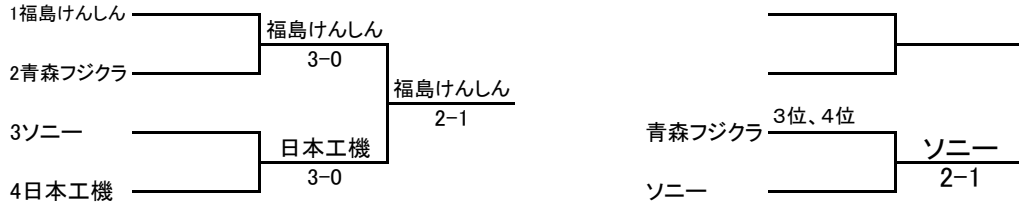

第37回東北都市対抗テニス大会 対戦記録

決勝トーナメント

2位、3位

対戦記録

実業団名	福島けんしん	3-0	青森フジクラ
D1	橘 清孝 井上 泰正	8-1	高坂 信也 中屋敷 剛
S	渡邊 健司	8-2	横田 友紀
D2	香西 保宏 矢崎 紘	8-2	和田 毅 坂本 一志

実業団名	ソニー	0-3	日本工機
D1	芳賀 潔 盛田 泰史	2-8	松崎 雅弘 須藤 将
S	小鹿 行広	2-8	奥澤 厚
D2	越田 晃生 本多 正治	0-8	小出 武浩 小野謙太郎

実業団名	福島けんしん	2-1	日本工機
D1	橘 清孝 井上 泰正	6-8	松崎 雅弘 須藤 将
S	渡邊 健司	8-0	奥澤 厚
D2	香西 保宏 矢崎 紘	8-5	小出 武浩 小野謙太郎

実業団名	青森フジクラ	1-2	ソニー
D1	吉田 茂 高坂 信也	1-8	小鹿 行広 越田 晃生
S	横田 友紀	8-0	菅原 伸浩
D2	和田 毅 坂本 一志	3-8	芳賀 潔 盛田 泰史

実業団名			
D1			
S			
D2