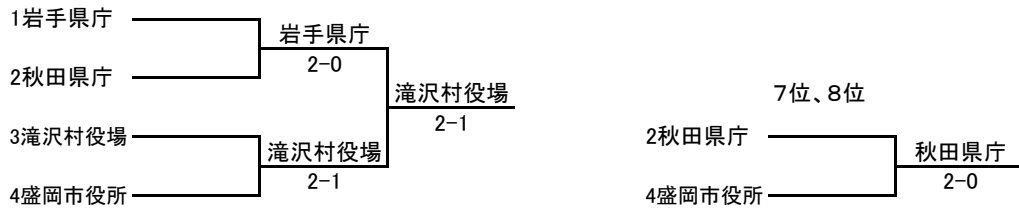

2位グループトーナメント

対戦記録

実業団名	岩手県庁	2-0	秋田県庁
D1	荒澤 秀昭 遠藤 秀晃	7-6 (6)	伊勢 和幸 柴田 浩憲
S	佐々木幹明	6-3	野中 隆
D2	武藤 諭 片山 直	打ち切り	木谷 貴則 小林 貴司

実業団名	滝沢村役場	2-1	盛岡市役所
D1	藤原 治 畠山 良	6-4	高橋 啓 花坂 玲夫
S	菅原 栄一	1-6	南幅 友樹
D2	松本 理 佐藤 志貴	6-3	関村 誠一 太田屋正勝

実業団名	岩手県庁	1-2	滝沢村役場
D1	中嶋 康 兼平 俊亮	6-2	岩城 裕一 小笠原直樹
S	佐々木幹明	6-7(7)	畠山 良
D2	武藤 諭 片山 直	4-6	松本 理 佐藤 志貴

実業団名	秋田県庁	2-0	盛岡市役所
D1	伊勢 和幸 木谷 貴則	6-3	千葉 貞 熊谷 恒明
S	野中 隆	6-0	小野寺広和
D2	柴田 浩憲 小林 貴司	0-2 打ち切り	南幅 友樹 太田屋正勝