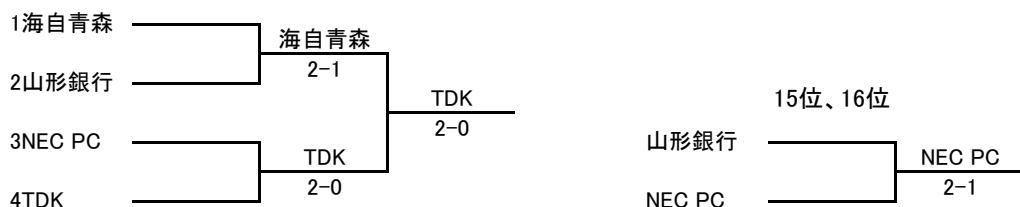

4位グループトーナメント

対戦記録

実業団名	海上自衛隊青森	2-1	山形銀行
D1	菅原 政幸 工藤 満	6-3	鈴木 武浩 稲毛 宗徳
S	祐川 祐二	1-6	芳賀 英明
D2	古澤 徹 布施 一至	6-1	嵐田 優 武田 琢磨

実業団名	NEC P.C	0-2	T D K
D1	粟野 龍一 今泉 昌志	0-6	赤坂 朗 梅田 秀信
S	染谷 達徳	0-6	夏秋 英幸
D2	三田 純一 櫻木 健一	打ち切り	佐々木真一 井谷 知量

実業団名	T D K	2-0	海上自衛隊青森
D1	赤坂 朗 梅田 秀信	6-1	菅原 政幸 工藤 満
S	夏秋 英幸	6-1	堀 尚史
D2	佐々木真一 斎藤 順	打ち切り	祐川 祐二 布施 一至

実業団名	NEC P.C	2-1	山形銀行
D1	粟野 龍一 今泉 昌志	6-1	鈴木 武浩 稲毛 宗徳
S	染谷 達徳	2-6	芳賀 英明
D2	三田 純一 櫻木 健一	6-2	嵐田 優 武田 琢磨

総合成績	優勝	準優勝	3位	4位	5位	6位	7位	8位
実業団名	福島けんしん	日本工機	ソ ニ ー	青森フジクラ 金矢	滝沢村役場	岩手県庁	秋田県庁	盛岡市役所

総合成績	9位	10位	11位	12位	13位	14位	15位	16位
実業団名	郡山市役所	白河市役所	アイシーエス	秋田市役所	T D K	海上自衛隊 青森	NECパーソナル コンピューター	山形銀行