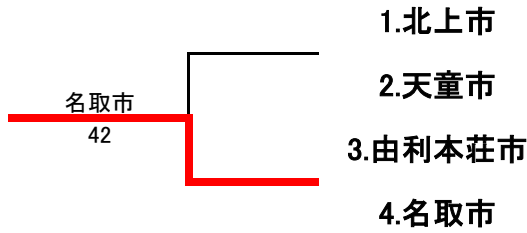

種目毎・組み合わせ対戦表

13位-16位 トーナメント 13-16

1R

市町村名	北上市	2-4	天童市
一般女子D	伊藤 澄子 柏葉 由美子	5-7	大山 朋子 舟山 詩穂
一般男子D	山口 智也 十和田 潤	3-6	工藤 剛司 井上 裕貴
ベテラン I 部 男子D	下瀬川 修一 高橋 信考	3-6	塚原 誠 矢萩 幹
ベテラン I 部 女子D	小原利美子 菊池 亜紀	6-2	鈴木 ゆかり 川上 啓子
ベテラン II 部 男子D	柴田 伸也 伊東 亮助	6-2	舟山 博夫 高橋 誠弥
一般女子S	小野 直美	4-6	舟山 詩穂
一般男子S	山口 智也	3-2 打	今野 良紀

1R

市町村名	由利本荘市	4-3	名取市
一般女子D	菅原 陵 小笠原 紅	6-4	畠山 さおり 小山 瑛子
一般男子D	夏秋 英幸 伊東 和幸	0-6	細江 政範 関口 裕樹
ベテラン I 部 男子D	小野 利英 赤坂 朗	6-3	吉田 正敏 八島 浩
ベテラン I 部 女子D	萩庭 ヒナ子 長谷川 聖子	0-6	鈴木 千登世 高橋 明子
ベテラン II 部 男子D	熊谷 俊一 萩庭 純	6-1	小野寺 昭一 佐伯 義夫
一般女子S	小笠原 紅	6-3	畠山 さおり
一般男子S	黒木 裕史	3-6	小山 浩司

F

市町村名	天童市	4-2	由利本荘市
一般女子D	大山 朋子 舟山 詩穂	6-0	菅原 陵 小笠原 紅
一般男子D	工藤 剛司 今野 良紀	6-1	夏秋 英幸 伊東 和幸
ベテラン I 部 男子D	塚原 誠 矢萩 幹	1-6	小野 利英 赤坂 朗
ベテラン I 部 女子D	鈴木 ゆかり 川上 啓子	6-1	萩庭 ヒナ子 長谷川 聖子
ベテラン II 部 男子D	舟山 博夫 高橋 誠弥	2-6	熊谷 俊一 萩庭 純
一般女子S	大山 朋子	6-0	小笠原 紅
一般男子S	井上 裕貴	-	黒木 裕史

順位決定戦

市町村名	北上市	2-4	名取市
一般女子D	伊藤 澄子 柏葉 由美子	6-3	畠山 さおり 小山 瑛子
一般男子D	山口 智也 高峯 誠	5-7	細江 政範 関口 裕樹
ベテラン I 部 男子D	下瀬川 修一 高橋 信考	1-6	吉田 正敏 八島 浩
ベテラン I 部 女子D	小原利美子 菊池 亜紀	5-7	鈴木 千登世 高橋 明子
ベテラン II 部 男子D	高橋 悦郎 伊東 亮助	7-6 (3)	小野寺 昭一 佐伯 義夫
一般女子S	小野 直美	1-6	小山 瑛子
一般男子S	山口 智也	1-3(打)	小山 浩司