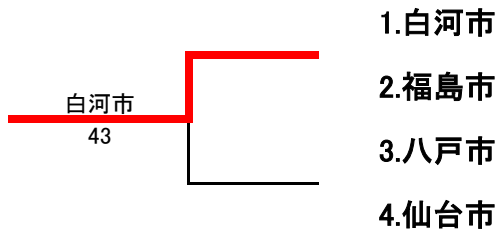

種目毎・組み合わせ対戦表

5位-6位 トーナメント 5-8

1R

市町村名	白 河 市	1-4	福 島 市
一般女子D	野内茉莉乃 橘 薫 乃	2-6	渡 邊 美 雪 伊 藤 萌 夏
一般男子D	大川原庸平 松 崎 雅 弘	4-6	渡 邊 翔 伊 東 嘉 己
ベテラン I 部 男子D	近 藤 恭 大 葉 茂	6-1	渡 辺 正 志 角 掛 光 洋
ベテラン I 部 女子D	田母神みほ子 星 野 浩 美	1-6	佐 藤 悦 子 嶋 原 悦 子
ベテラン II 部 男子D	大川原裕治 渡 辺 岳 朋	1-6	松 崎 弘 井 出 孝 利
一般女子S	橘 薫 乃		渡 邊 美 雪
一般男子S	奥 澤 厚		吉 田 圭 太

1R

市町村名	八 戸 市	2-4	仙 台 市
一般女子D	麻 里 淳 子 掃 部 和 姫	1-6	細 江 夕 香 子 川 村 周 子
一般男子D	中川原正隆 中 嶋 貴 之	3-6	小 林 浩 貴 北 村 憲 明
ベテラン I 部 男子D	野々口宏樹 粒 来 誠	5-7	江 刺 家 公 也 大 泉 亨
ベテラン I 部 女子D	高 橋 郁 子 川 井 望 美	6-4	佐 藤 弥 生 森 谷 友 子
ベテラン II 部 男子D	竹 下 二 生 三 浦 幸 次 郎	4-6	佐 藤 薫 吉 野 幸 芳
一般女子S	掃 部 和 姫	6-4	小 林 茉 由
一般男子S	竹 下 直 輝		泉 田 峻

F

市町村名	福 島 市	4-2	仙 台 市
一般女子D	渡 邊 美 雪 伊 藤 萌 夏	6-1	小 林 茉 由 川 村 周 子
一般男子D	渡 邊 翔 伊 東 嘉 己	1-6	小 林 浩 貴 泉 田 峻
ベテラン I 部 男子D	渡 辺 正 志 角 掛 光 洋	4-6	江 刺 家 公 也 大 泉 亨
ベテラン I 部 女子D	佐 藤 悦 子 嶋 原 悦 子	6-0	佐 藤 弥 生 森 谷 友 子
ベテラン II 部 男子D	松 崎 弘 井 出 孝 利	6-1	佐 藤 薫 吉 野 幸 芳
一般女子S	伊 藤 萌 夏	6-0	細 江 夕 香 子
一般男子S	吉 田 圭 太	-	泉 田 峻

順位決定戦

市町村名	白 河 市	4-3	八 戸 市
一般女子D	野内茉莉乃 橘 薫 乃	3-6	麻 里 淳 子 掃 部 和 姫
一般男子D	大川原庸平 奥 澤 厚	6-3	竹 下 直 輝 中 嶋 貴 之
ベテラン I 部 男子D	近 藤 恭 大 葉 茂	6-2	野々口宏樹 粒 来 誠
ベテラン I 部 女子D	田母神みほ子 星 野 浩 美	2-6	高 橋 郁 子 川 井 望 美
ベテラン II 部 男子D	大川原裕治 渡 辺 岳 朋	3-6	竹 下 二 生 三 浦 幸 次 郎
一般女子S	橘 薫 乃	6-2	掃 部 和 姫
一般男子S	大川原庸平	6-2	中川原正隆