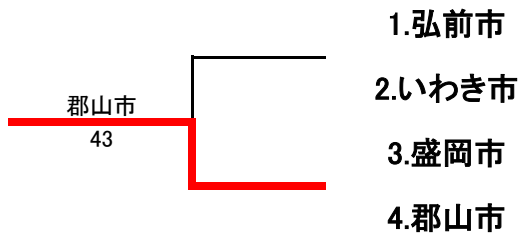

1位-4位 トーナメント 1-4

1R

市町村名	弘前市	4-1	いわき市
一般女子D	北川 果央子 三上 さゆり	6-4	中柴 望貴 割谷 ちひろ
一般男子D	森下 善之 三上 大介	1-6	中田 卓志 小塚 遠馬
ベテランI部男子D	佐々木 隆治 木村 智彦	6-2	本田 直大 遠藤 勝也
ベテランI部女子D	福士 令子 青松 清子	6-3	佐野 由香 高橋 勝美
ベテランII部男子D	西谷 昌彦 小玉 正志	7-6 (3)	宮嶋 昭宏 大久保健蔵
一般女子S	北川 果央子		中柴 望貴
一般男子S	三上 大介		小塚 遠馬

1R

市町村名	盛岡市	4-1	郡山市
一般女子D	小原 結実 小原 由愛	6-4	橋 梨子 矢内 瑞紀
一般男子D	谷地 隼人 柳田 直人	7-6 (2)	橋 清孝 今泉 壮規
ベテランI部男子D	小谷地 雅人 門田 英男	6-4	田村 英夫 太田 光彦
ベテランI部女子D	酒井 裕子 小田島 洋子	2-6	大塚 由弥子 上遠野和恵
ベテランII部男子D	佐々木 基行 福田 利文	6-4	会田 秀一 井上 啓之
一般女子S	小原 由愛	-	橋 梨子
一般男子S	藤島 航	-	今泉 壮規

F

市町村名	弘前市	4-3	盛岡市
一般女子D	北川 果央子 三上 さゆり	6-3	小原 結実 小原 由愛
一般男子D	森下 善之 三上 大介	7-6 (5)	谷地 隼人 柳田 直人
ベテランI部男子D	佐々木 隆治 木村 智彦	4-6	小谷地 雅人 門田 英男
ベテランI部女子D	福士 令子 青松 清子	6-3	酒井 裕子 小田島 洋子
ベテランII部男子D	西谷 昌彦 小玉 正志	2-6	佐々木 基行 福田 利文
一般女子S	北川 果央子	6-3	小原 由愛
一般男子S	三上 大介	2-6	藤島 航

順位決定戦

市町村名	いわき市	3-4	郡山市
一般女子D	中柴 望貴 割谷 ちひろ	2-6	橋 梨子 矢内 瑞紀
一般男子D	中田 卓志 小塚 遠馬	6-1	渡邊 健司 今泉 壮規
ベテランI部男子D	本田 直大 遠藤 勝也	7-5	田村 英夫 太田 光彦
ベテランI部女子D	佐野 由香 高橋 勝美	5-7	大塚 由弥子 上遠野和恵
ベテランII部男子D	宮嶋 昭宏 大久保健蔵	3-6	会田 秀一 井上 啓之
一般女子S	中柴 望貴	3-6	橋 梨子
一般男子S	小塚 遠馬	6-2	渡邊 健司