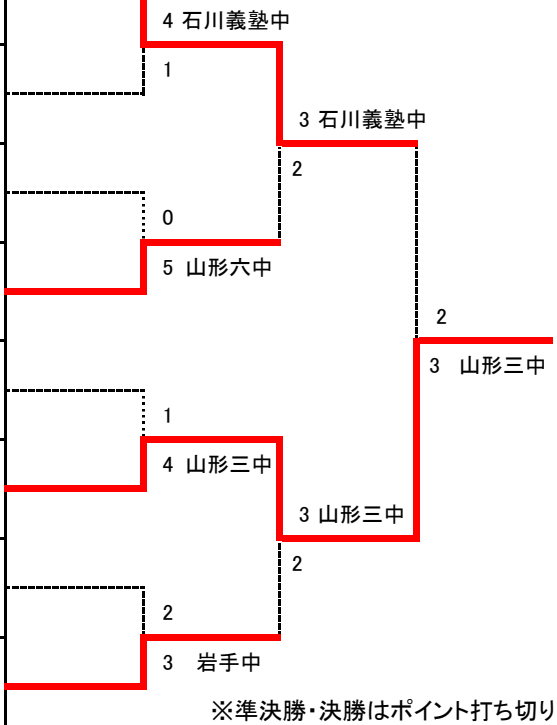

第36回東北中学生テニス選手権大会<男子団体>

No.	学校名	
1	石川義塾中学校	(福島)
2	山形市立金井中学校	(山形)
3	滝沢市立滝沢第二中学校	(岩手)
4	山形市立第六中学校	(山形)
5	郡山市立郡山第五中学校	(福島)
6	山形市立第三中学校	(山形)
7	天栄村立天栄中学校	(福島)
8	岩手中学校	(岩手)

【三位決定戦】

4	山形市立第六中学校	(山形)
8	岩手中学校	(岩手)

ドロー番号	1	2	3	4	5	6	7	8
学校	石川義塾中学校	山形市立金井中学校	滝沢市立滝沢第二中学校	山形市立第六中学校	郡山市立郡山第五中学校	山形市立第三中学校	天栄村立天栄中学校	岩手中学校
県	福島県	山形県	岩手県	山形県	福島県	山形県	福島県	岩手県
監督	根本正良	山口淳一	佐々木信幸	末野 潔	佐々木英人	板垣秀倫	面川正幸	杉村克明
選手1	根本将広 ③	莊司立己 3	板垣雄太 3	成瀬弦生 3	大塚源希 2	阿部佑耶 3	蕪木幸典 ③	内川璃玖 3
選手2	小埜航大 3	池上航大 3	工藤舜太 ③	池野 颯 3	佐藤利紅 2	後藤利樹 3	後藤令旺 3	紺野拓海 ③
選手3	青砥夕大 3	栗原克尚 3	野田口広大 2	丸山光一 ③	賀澤仁貴 ③	森 未来也 3	大木健史 3	太田屋遼介 2
選手4	佐々木 駿 3	小場琉世 3	長崎優輝 2	井上一穂 3	阿部隼弥 3	横山魁度 3	鈴木綺人 3	大野瑞稀 2
選手5	小室佑馬 3	佐藤優真 3	北垣浩志 2	伊藤祥臣 3	加藤壮一郎 3	田中拓真 ③	小山瑞輝 3	武田優喜 2
選手6	佐々木 謙 2	長澤 駿 3	中田蒼月 2	武田直也 3	西田和史 3	船田裕太 3	坪井雄大 3	似里達哉 2
選手7	藤田峻也 1	金田知也 3	関 佑太 1	五味一貴 2	鈴木大翔 2	加藤達也 3	薄井啓介 3	角張伊織 1
選手8	川瀬悠太 2	高橋一世 3		奥山匡太 2	澤田知志 2	佐藤 怜 3	猪越 智 2	
選手9	遠藤 賢 2	齋藤大希 1		佐藤 涉 2	笠井虹希 2	木村 空 3	山崎竜平 2	
選手10	井谷 颯 2	田村 翔 1		菊地稔希 3	加瀬功一郎 2	豊田義之 3	遠藤京悟 2