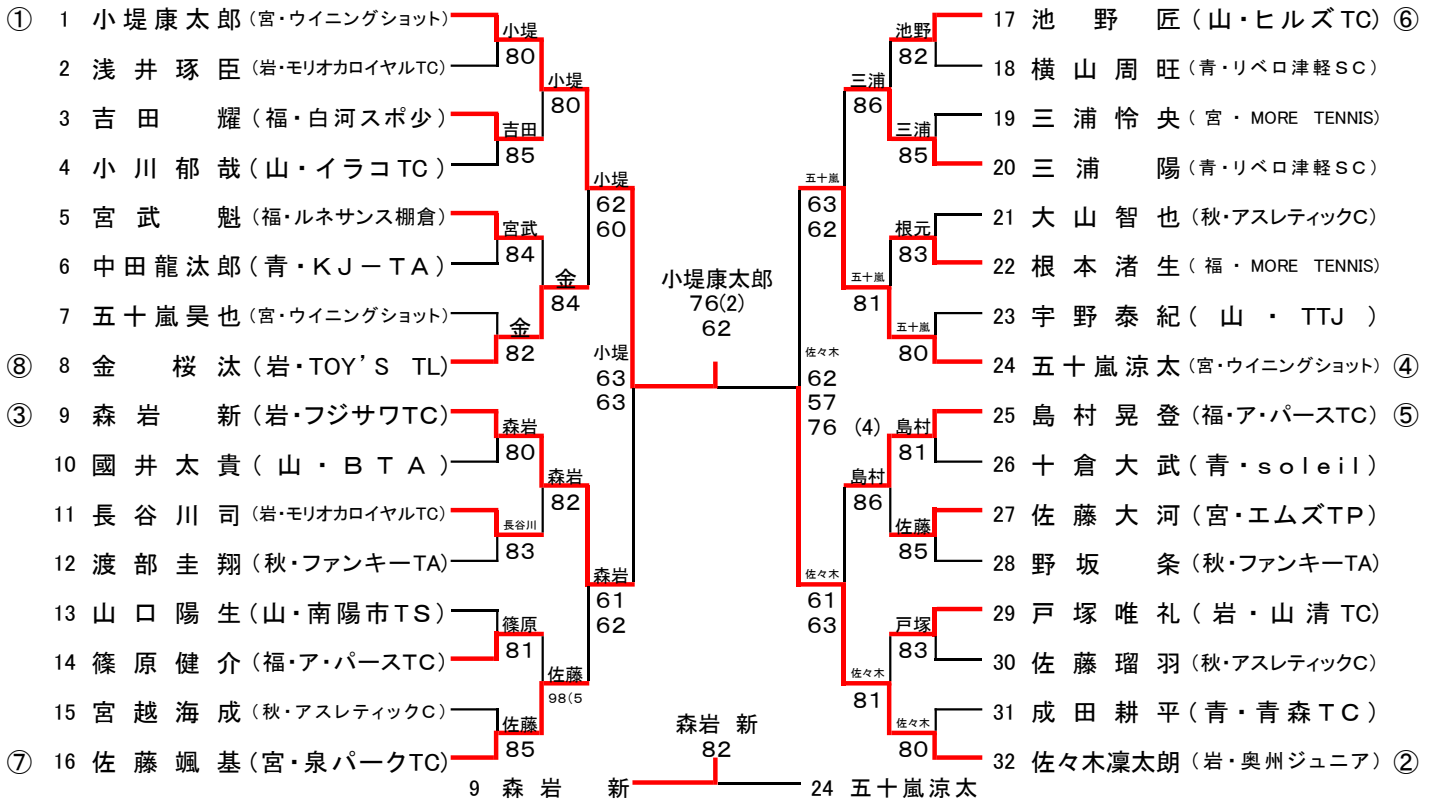

U12男子シングルス 本戦

補 欠

1. 渡辺 瑛大 (岩・ファインTC)
2. 河野 真大 (山・近江TC)

U12女子シングルス 本戦

補 欠

1. 鈴木 唯乃 (山・中山ローン)
2. 京野 ほの花 (岩・奥州ジュニア)

U14男子シングルス 本戦

補 欠