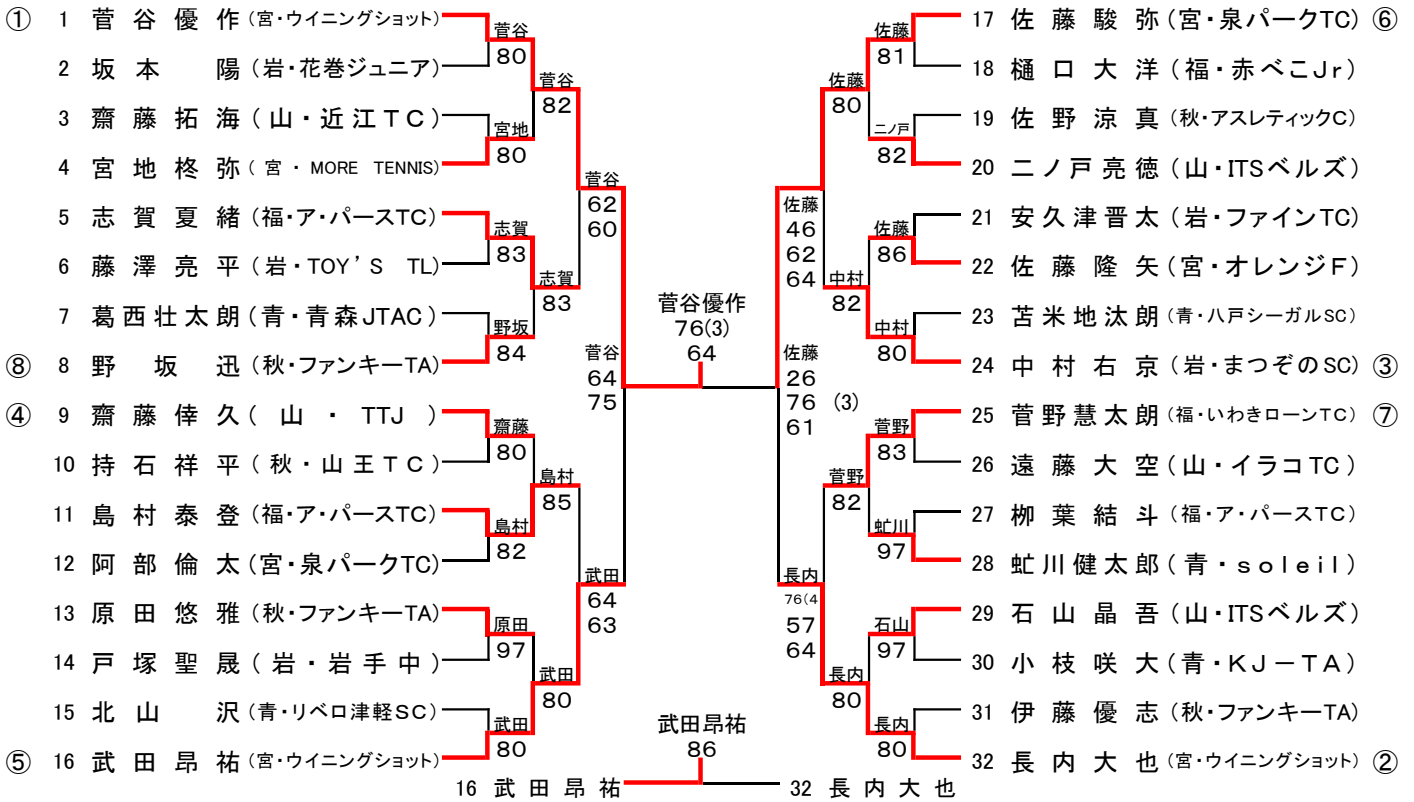

U12男子シングルス 本戦

補 欠

1. 渡辺 瑛大 (岩・ファインTC)
2. 河野 真大 (山・近江TC)

U12女子シングルス 本戦

補 欠

1. 鈴木 唯乃 (山・中山ローン)
2. 京野 ほの花 (岩・奥州ジュニア)

U14男子シングルス 本戦

補 欠

1. 小田 翔 大 (岩・北上TAJr)
2. 佐藤 青 葉 (山・近江TC)

U14女子シングルス 本戦

補 欠

1. 小林 優 芽 子 (岩・ファインTC)
2. 千葉 芹 香 (岩・奥州ジュニア)