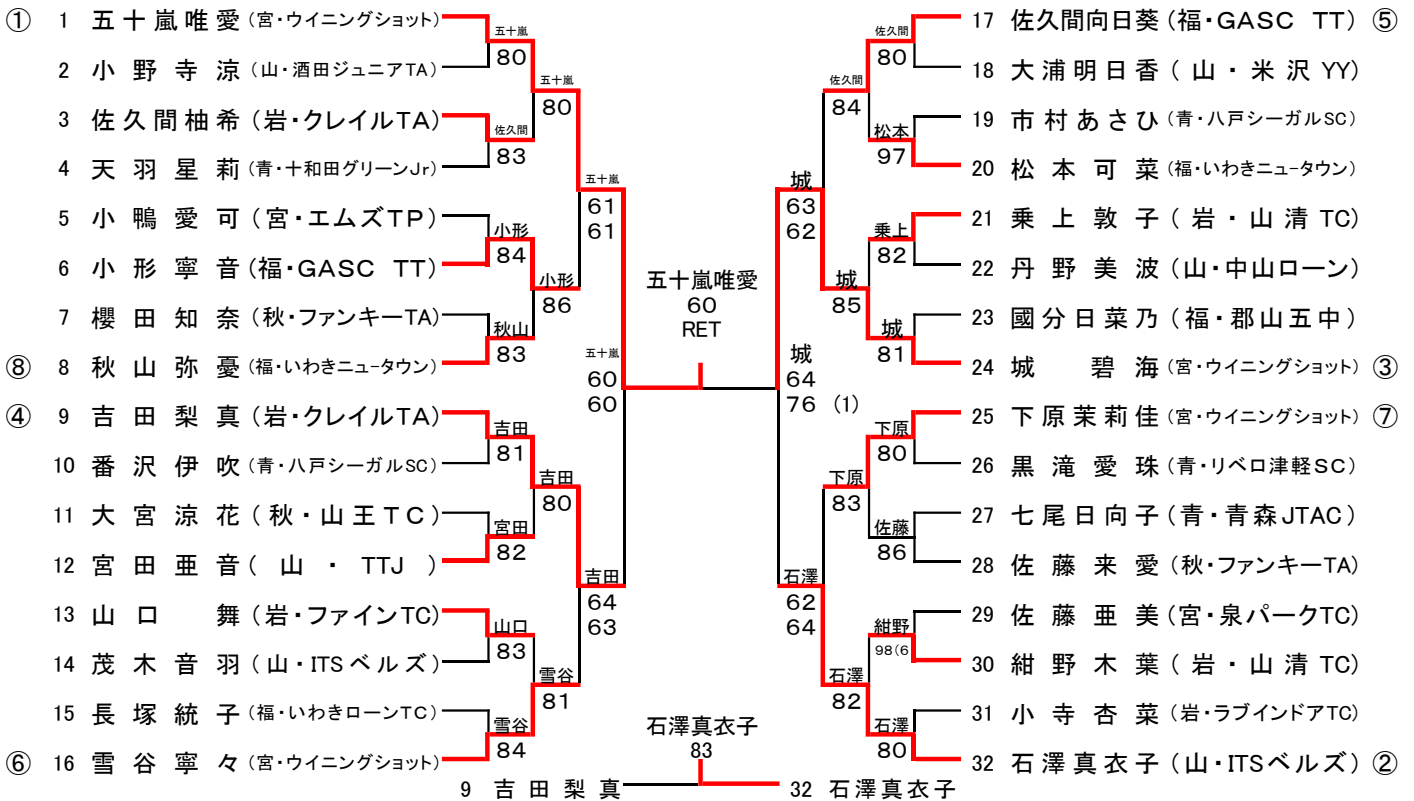

U12男子シングルス 本戦

補 欠

1. 渡辺 瑛大 (岩・ファインTC)
2. 河野 真大 (山・近江TC)

U12女子シングルス 本戦

補 欠

1. 鈴木 唯乃 (山・中山ローン)
2. 京野 ほの花 (岩・奥州ジュニア)

U14男子シングルス 本戦

補 欠

1. 小田 翔 大 (岩・北上TAJr)
2. 佐藤 青 葉 (山・近江TC)

U14女子シングルス 本戦

補 欠

1. 小林 優 芽 子 (岩・ファインTC)
2. 千葉 芹 香 (岩・奥州ジュニア)