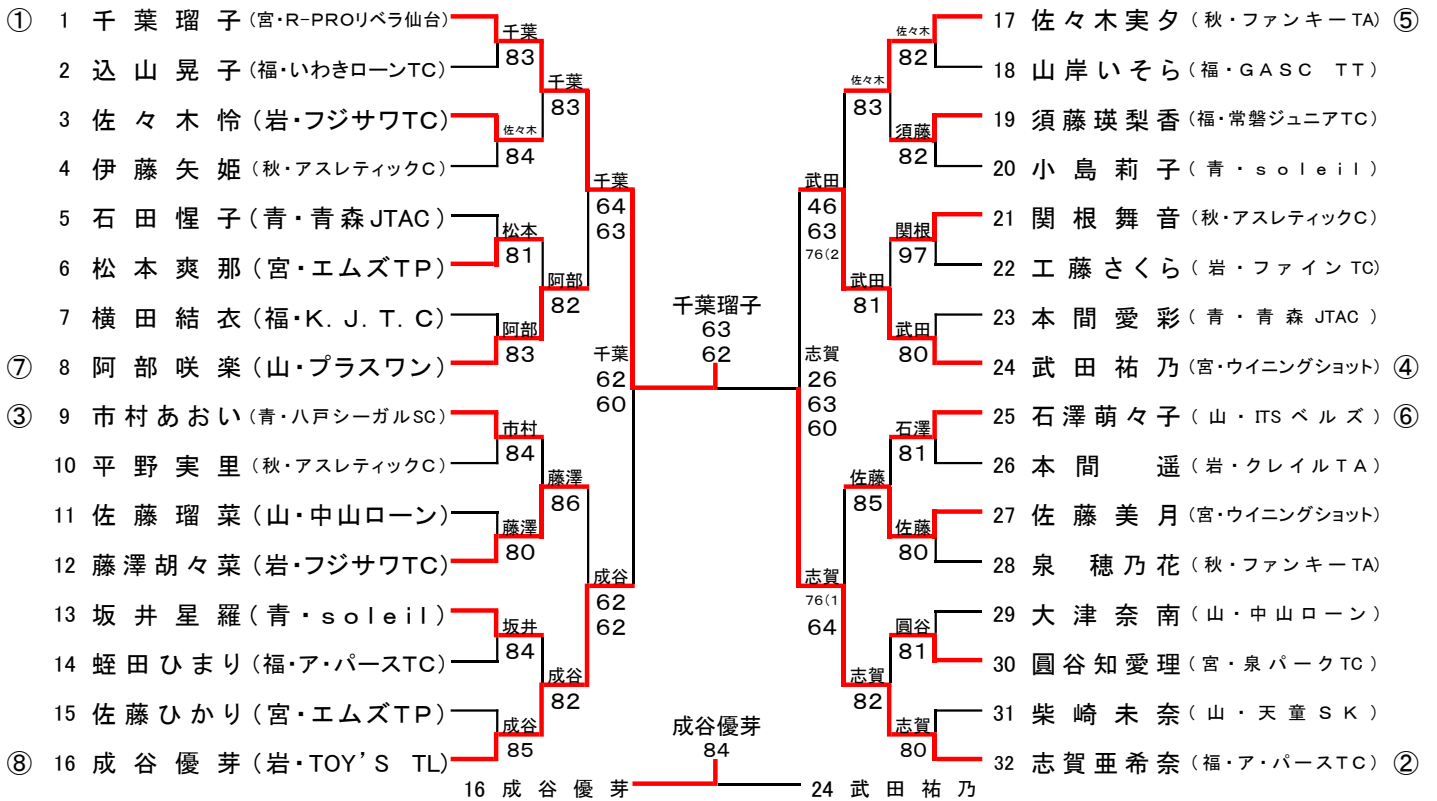

U12男子シングルス 本戦

補 欠

1. 渡辺 瑛大 (岩・ファインTC)
2. 河野 真大 (山・近江TC)

U12女子シングルス 本戦

補 欠

1. 鈴木 唯乃 (山・中山ローン)
2. 京野 ほの花 (岩・奥州ジュニア)

U14男子シングルス 本戦

補 欠