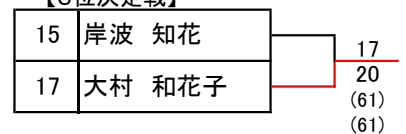

26	27	28	29	30	31
24	21	11	31	13	12
吉原	宏紀山田	和輝伴	駿斗	小針元	小笠原
緑ヶ丘一小	勿来第一小	豊田小	青山小	滝山小	木ノ下小
福島	福島	青森	岩手	山形	青森

鈴木	春汰	宮城県
福井	悠生	宮城県
秋田	敏太	宮城県
鳴海	太陽	福島県

第39回東北小学生テニス選手権大会 <女子シングルス>

<フイットインコンソレーション>

F SF QF 2R 1R

<メインドロロー>

1R 2R QF SF F

【シード順】

- 1. 高橋芽衣 2. 渋谷月姫
- 3~8. 金子咲綾音・奥山し渚・大村和花子
- 3~8. 嵯峨綾乃・飯田紗良・福嶋実優

- 補欠 1. 春日谷由奈(岩手・青山小)
2. 野口妃奈乃(宮城・増田小)

【3位決定戦】

【5位決定戦】

9	24	8	16	17	25
7	3	4	6	5	8
飯田 紗良	金子 咲綾	奥山 し渚	嵯峨 綾乃	大村 和花	福嶋 実優
八木山小	勿来第一小	山形七小	外旭川小	雫石小	中央台北小
宮城	福島	山形	秋田	岩手	福島