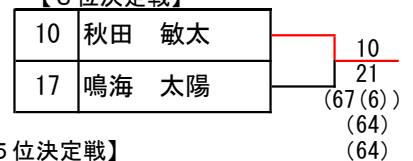

【3位決定戦】

【5位決定戦】

32	9	24	8	16	17	25
7	3	4	5	6	8	2
福井	悠生本間	月斗大村	恒志石田	恭啓須藤	奏多鳴海	太陽高木
東二番丁小	豊浦小	雫石小学校	蓬田小	象潟小	油井小	矢野目小
宮城	山形	岩手	青森	秋田	福島	福島

2	3	4	5	6	7
29	15	25	9	19	10
穂元	大空後藤	蓮太黒木	祐道斎藤	悠真大山	翔大鈴木
厨川小	相模小	戸島小	和徳小	七郷小	弘前大学附属小
岩手	山形	秋田	青森	宮城	青森