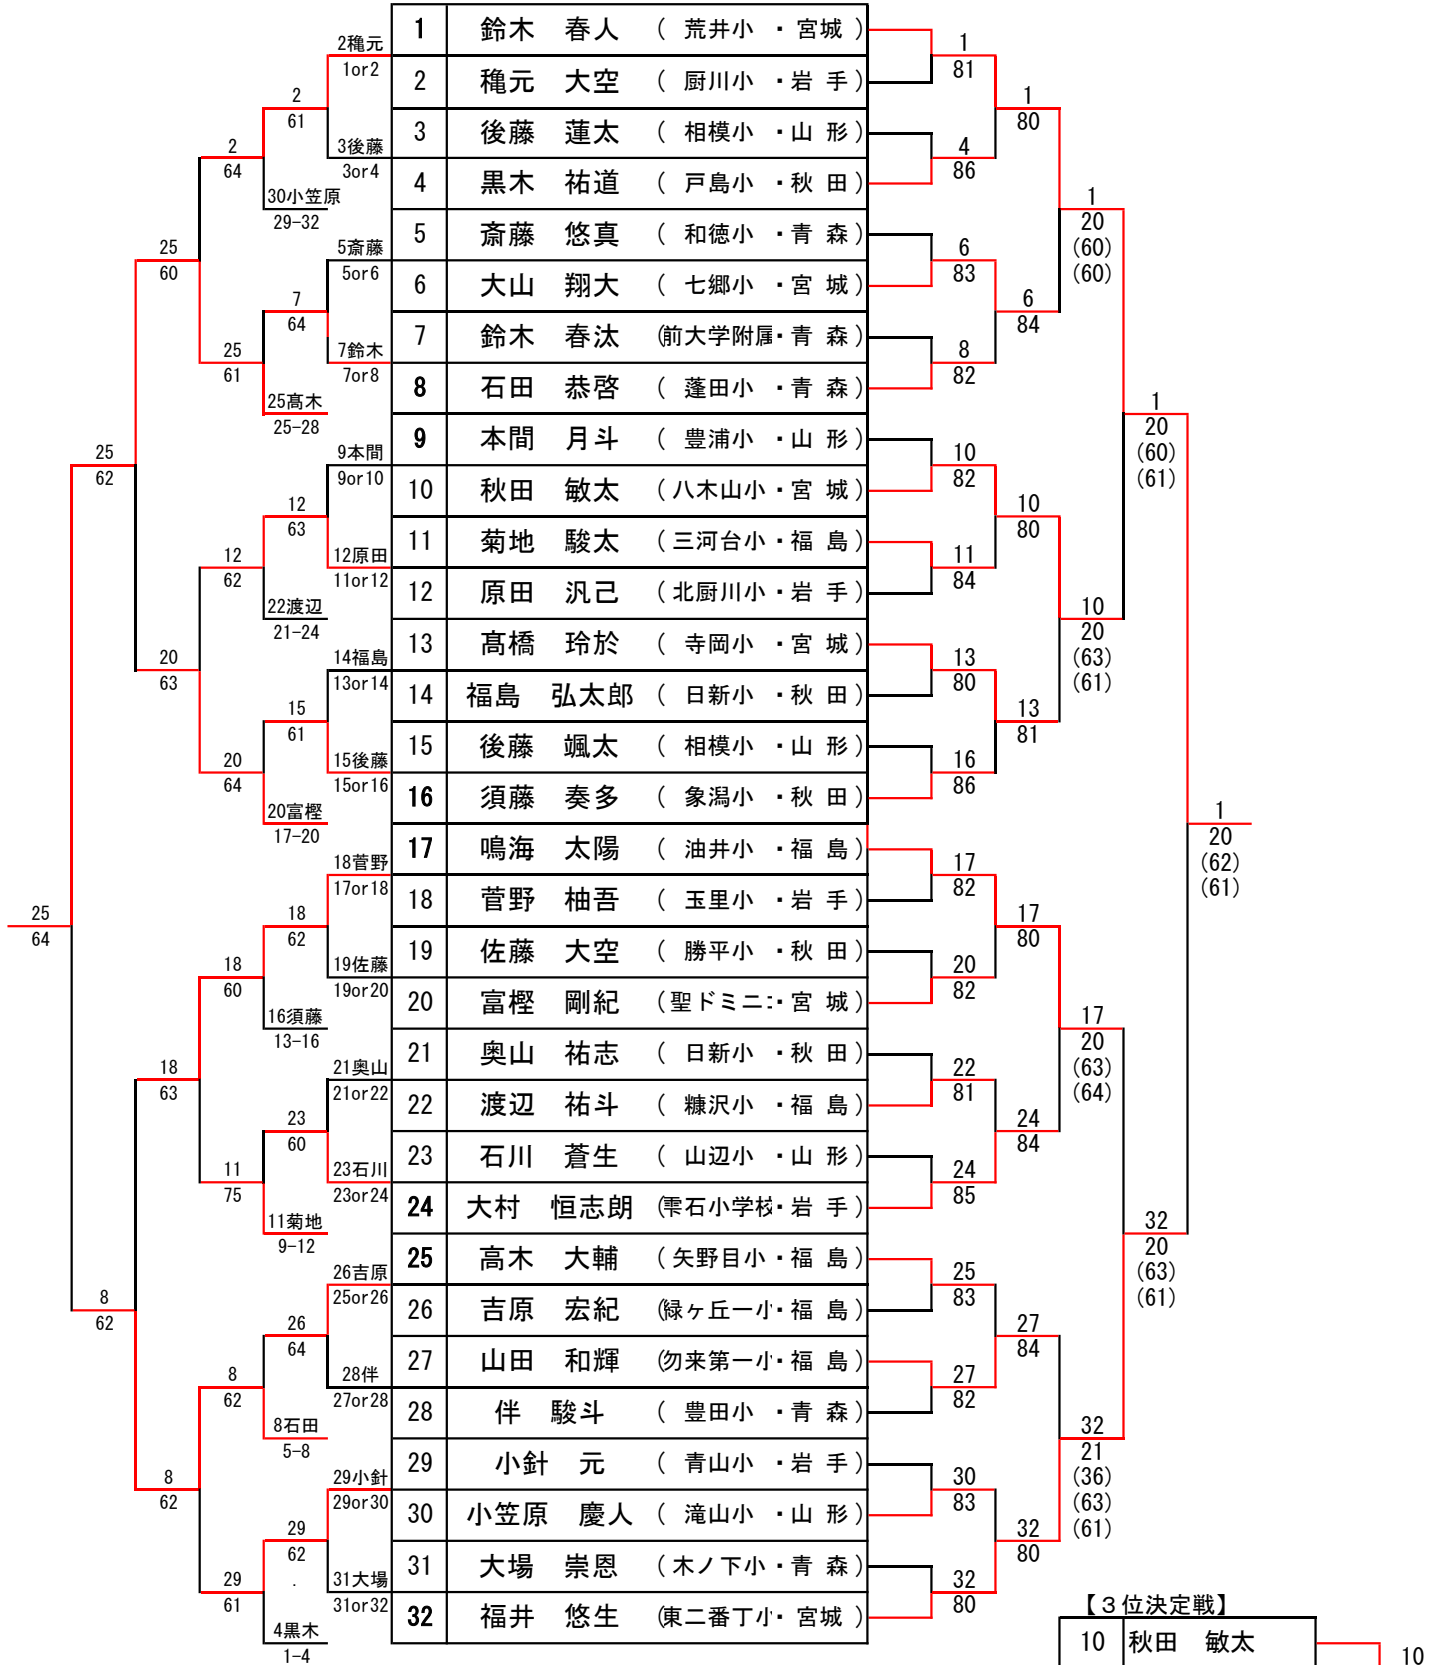

第39回東北小学生テニス選手権大会 <男子シングルス>

<フイット・インコンソレーション>

F SF QF 2R 1R

<メインドロー>

1R 2R QF SF F

【シード順】

- 1. 鈴木春人
- 2~8. 高木大輔・本間月斗・大村恒志朗
- 2~8. 石田恭啓・須藤奏多・福井悠生・鳴海太陽

- 補欠
- 1. 大沼希瑠 (山形・寒河江小)
 - 2. 長井煌汰郎 (岩手・桜城小)