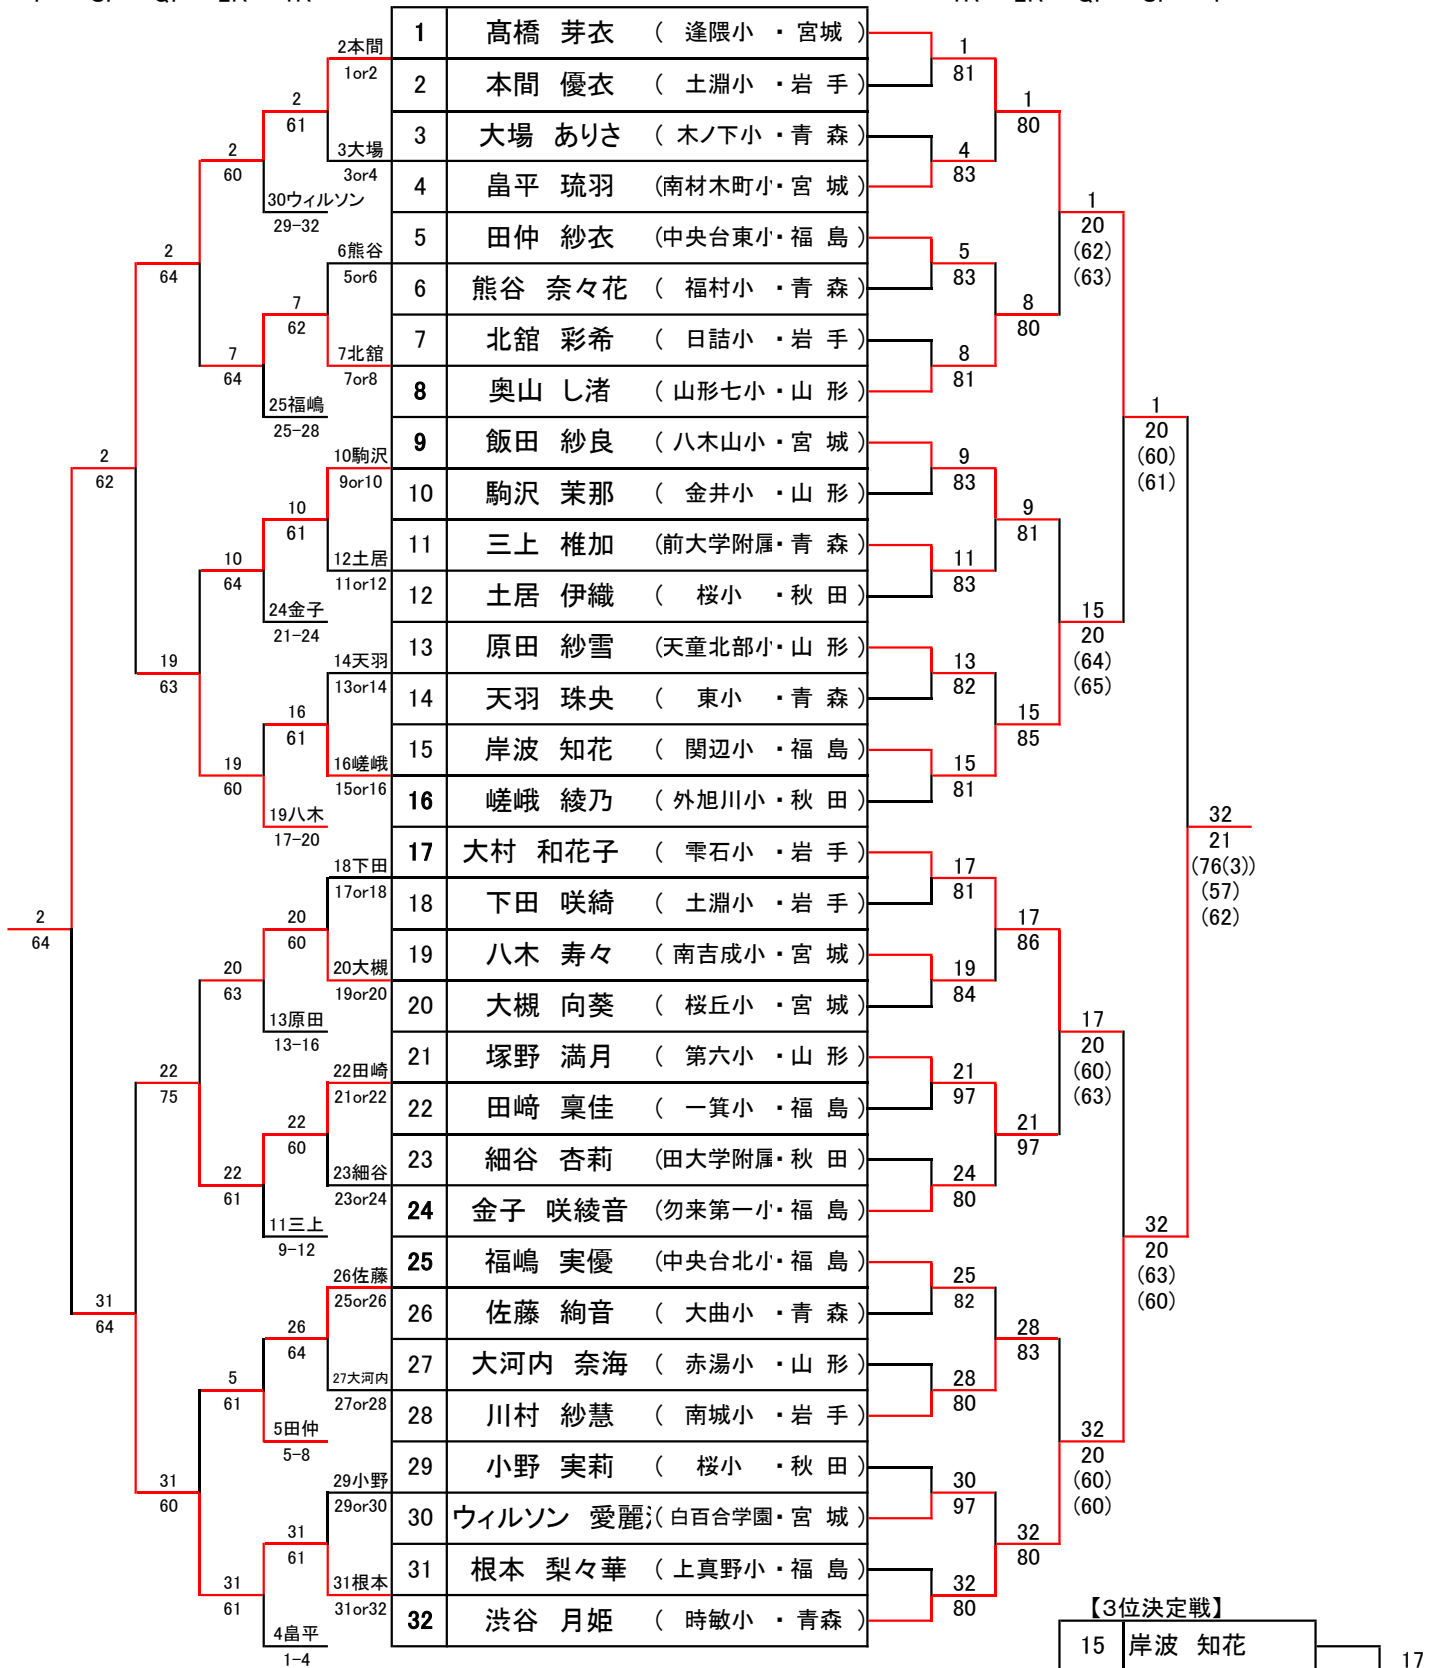

26	27	28	29	30	31
24	21	11	31	13	12
吉原	宏紀山田	和輝伴	駿斗	小針元	小笠原
緑ヶ丘一小	勿来第一小	豊田小	青山小	滝山小	木ノ下小
福島	福島	青森	岩手	山形	青森

鈴木	春汰	宮城県
福井	悠生	宮城県
秋田	敏太	宮城県
鳴海	太陽	福島県

第39回東北小学生テニス選手権大会 <女子シングルス>

<フイットインコンソレーション>

F SF QF 2R 1R

<メインドロロー>

1R 2R QF SF F

【シード順】

- 1. 高橋芽衣 2. 渋谷月姫
- 3~8. 金子咲綾音・奥山し渚・大村和花子
- 3~8. 嵯峨綾乃・飯田紗良・福嶋実優

- 補欠 1. 春日谷由奈(岩手・青山小)
2. 野口妃奈乃(宮城・増田小)

【3位決定戦】

【5位決定戦】

9	24	8	16	17	25
7	3	4	6	5	8
飯田 紗良	金子 咲綾	奥山 し渚	嵯峨 綾乃	大村 和花	福嶋 実優
八木山小	勿来第一小	山形七小	外旭川小	雫石小	中央台北小
宮城	福島	山形	秋田	岩手	福島