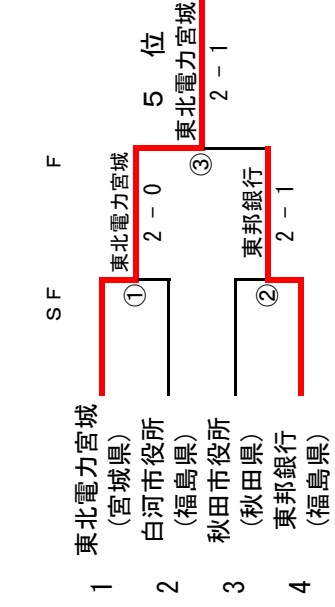

順位決定(5~8位)トーナメント

SF

①	1	東北電力宮城	(2:0)	2	白河市役所
D1	○	1 豊島広樹 6 本多駿資	(6:1)	2	佐藤裕太 4 薄井竜也
S	○	5 菊池健太	(6:0)	5	駒木根崇紘
D2		3 福本壮介 4 太宰 真	(打切)	1	近藤 恭 3 矢吹 護

F

SF

②	3	秋田市役所	(1:2)	4	東邦銀行
D1	○	4 柳館 侑 5 佐々木悠太	(6:1)	3	富田翔吾 7 宇内雅彦
S		1 船木貴弘	(1:6)	○	5 宇佐見仁彬
D2		3 藤井秀成 6 貝沼雄亮	(3:6)	○	1 小池直也 4 菅野拓也

7,8位決定