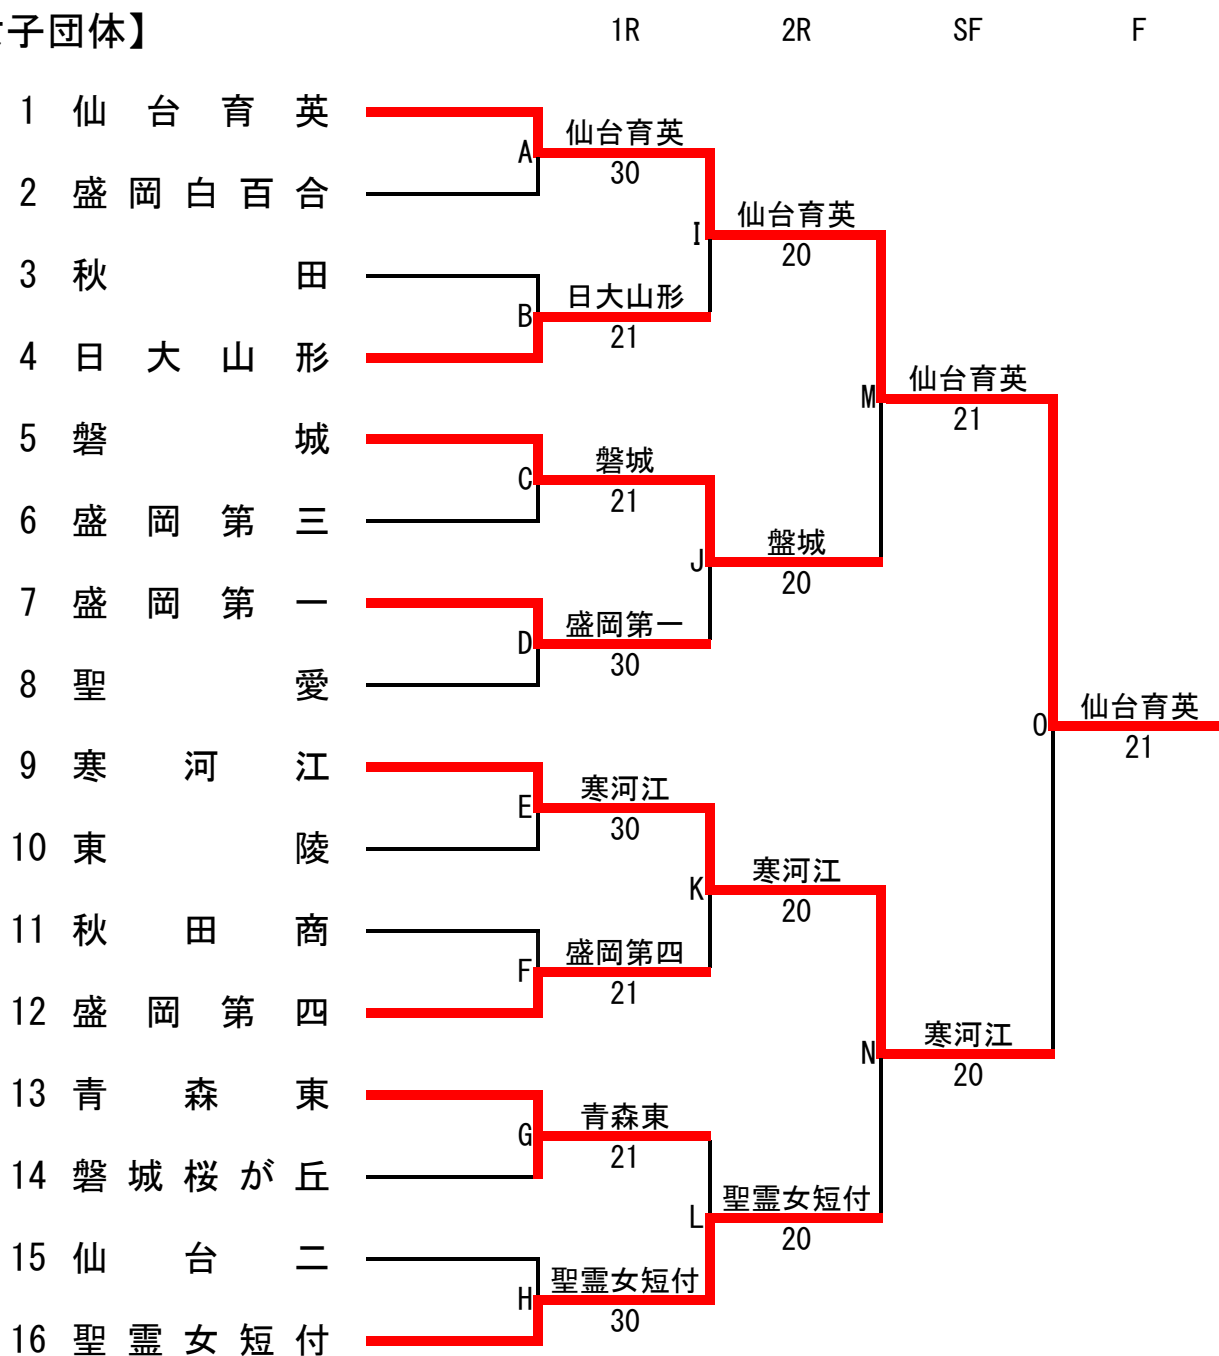

第64回東北高等学校テニス選手権大会

【女子団体】