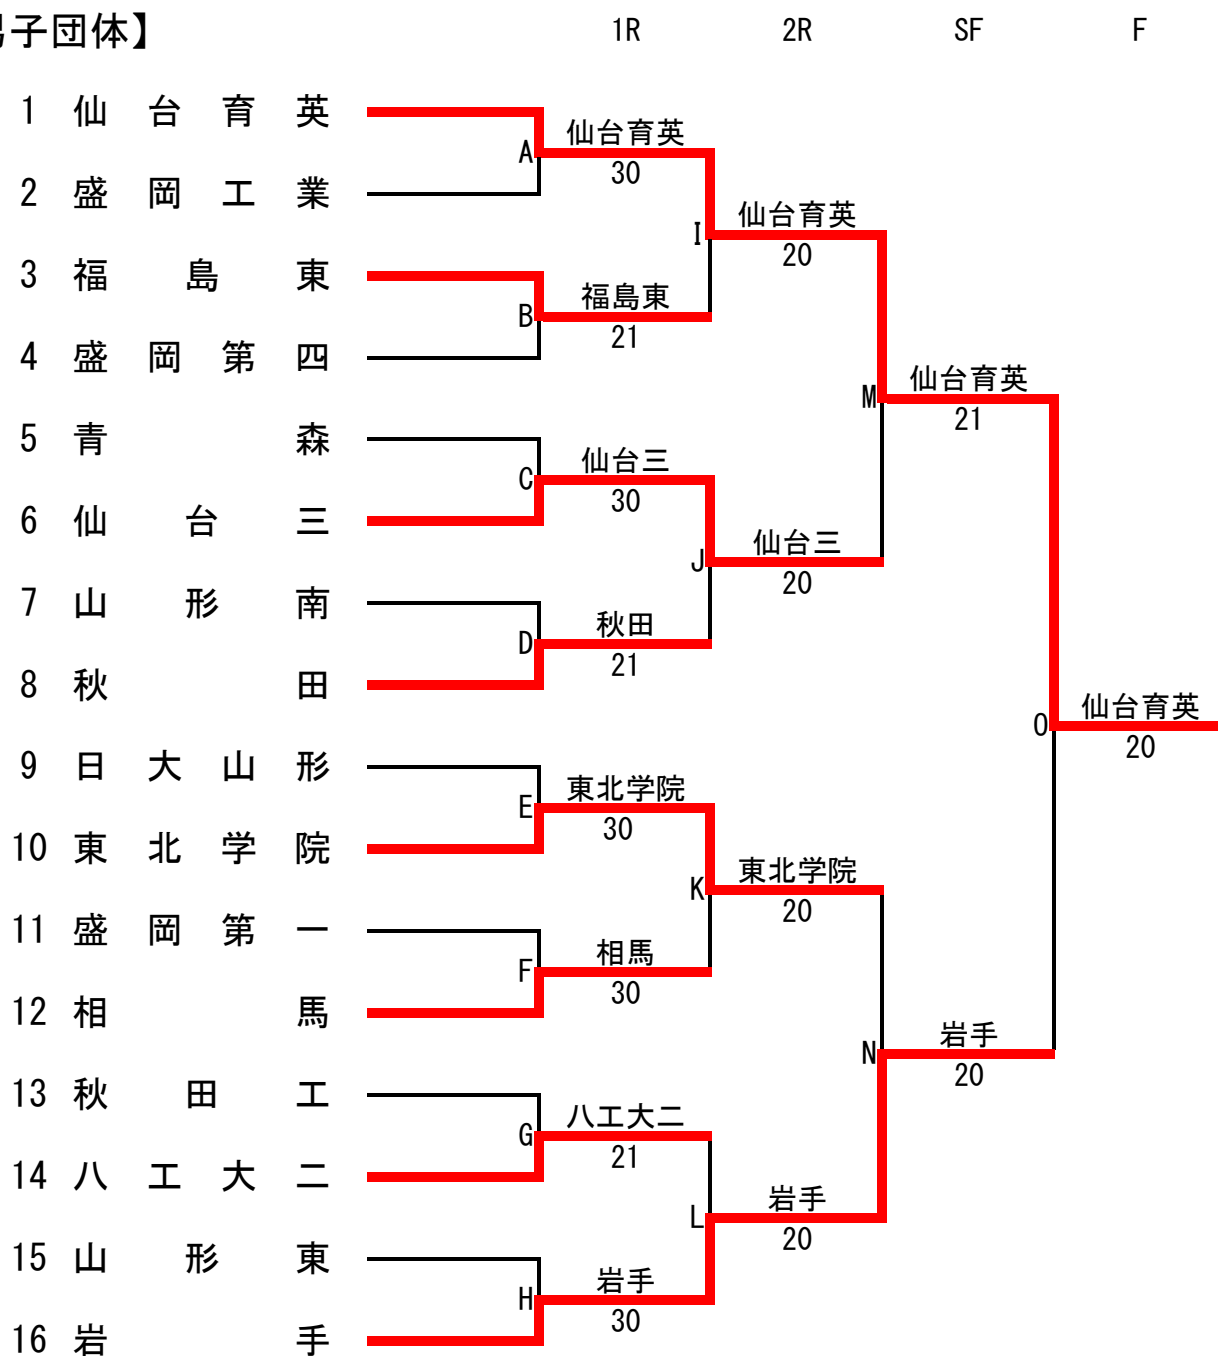

令和5(2023)年度

第64回

東北高等学校テニス選手権大会

TENNIS

期日 令和 5年 6月17日(土) ~ 19日(月)

会場 盛岡市太田テニスコート

主催 東北高等学校体育連盟 東北テニス協会
岩手県教育委員会 盛岡市
後援 岩手県 (公財)岩手県体育協会
(公財)盛岡市スポーツ協会
主管 東北高等学校体育連盟テニス専門部
岩手県高等学校体育連盟
(一社)岩手県テニス協会
協賛 アメアスポーツジャパン株式会社

第64回東北高等学校テニス選手権大会

【男子団体】

男子団体 対戦表

1R A	1 仙台育英	3 - 0	盛岡工業	2	1R B	3 福島東	2 - 1	盛岡第四	4
D	工藤新② 川本航暉②	60	村松遥稀② 小谷地優気③		D	齋藤蓮斗② 菊地英介②	63	渡辺瑛大③ 上川原悠翔③	
S1	五十嵐涼太③	60	菅村優斗③		S1	佐藤琉成②	36	畑中秀③	
S2	三浦怜央②	60	上中屋敷裡庵②		S2	市川倅大②	61	今川薫平②	
1R C	5 青森	0 - 3	仙台三	6	1R D	7 山形南	1 - 2	秋田	8
D	西田文恒② 笠井泰知③	26	今井勇貴① 村上浩都③		D	高橋昂士朗③ 峯田陽輝③	26	美作匠人③ 齊藤礼仁②	
S1	三浦陽②	06	石川楓②		S1	櫻井倅誠②	06	野坂条②	
S2	佐々木爽一郎②	16	城義弥③		S2	國井太貴③	63	大黒悠真②	
1R E	9 日大山形	0 - 3	東北学院	10	1R F	11 盛岡第一	0 - 3	相馬	12
D	山口陽生③ 岩田圭③	6(5)7	伊藤寿哉③ 野中公貴③		D	藤森恵大③ ジュバ・ムサシ・魁乃ビアン③	26	只野悠馬② 川島功輝③	
S1	富樫琢磨②	57	五十嵐昊也②		S1	田村春樹③	06	根本陽生②	
S2	小川郁哉③	16	新澤陸③		S2	細井大地①	26	根本渚生③	
1R G	13 秋田工	1 - 2	八工大	14	1R H	15 山形東	0 - 3	岩手	16
D	藤崎舜久② 相場裕登②	61	畑中大輝③ 水戸颯星②		D	高橋柊斗③ 鈴木權②	16	中村匡尚① 関雄仁③	
S1	佐々木健人③	06	大場祐悟①		S1	橋本詢世①	06	小原凜太郎③	
S2	三浦瑛太②	06	坂本宇慶③		S2	佐藤蒼衣②	06	金桜汰③	
2R I	1 仙台育英	2 - 0	福島東	3	2R J	6 仙台三	2 - 0	秋田	8
D	工藤新② 川本航暉②	62	齋藤蓮斗② 菊地英介②		D	佐藤勇人② 今井勇貴①	61	美作匠人③ 続橋優斗②	
S1	五十嵐涼太③	62	佐藤琉成②		S1	石川楓②	63	野坂条②	
S2	三浦怜央②	00打切	市川倅大②		S2	城義弥③	41打切	大黒悠真②	
2R K	10 東北学院	2 - 0	相馬	12	2R L	14 八工大	0 - 2	岩手	16
D	伊藤寿哉③ 野中公貴③	64	只野悠馬② 川島功輝③		D	畑中大輝③ 水戸颯星②	16	中村匡尚① 関雄仁③	
S1	五十嵐昊也②	63	根本陽生②		S1	大場祐悟①	16	小原凜太郎③	
S2	新澤陸③	打切	根本渚生③		S2	坂本宇慶③	00打切	金桜汰③	
SF M	1 仙台育英	2 - 1	仙台三	6	SF N	10 東北学院	0 - 2	岩手	16
D	工藤新② 川本航暉②	98(1)	佐藤勇人② 今井勇貴①		D	伊藤寿哉③ 野中公貴③	08	中村匡尚① 関雄仁③	
S1	五十嵐涼太③	83	石川楓②		S1	五十嵐昊也②	45打切	小原凜太郎③	
S2	三浦怜央②	38	城義弥③		S2	新澤陸③	58	金桜汰③	
F O	1 仙台育英	2 - 0	岩手	16					
D	工藤新② 川本航暉②	86	小原凜太郎③ 関雄仁③						
S1	五十嵐涼太③	85	中村匡尚①						
S2	三浦怜央②	65打切	金桜汰③						