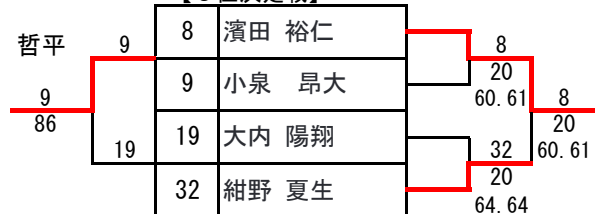

【シード順】

1. 大原 遥真
2. 紺野 夏生
3. 中村 匠吾
4. 小泉 昂大
5. 5・6. 本郷 優祐・高梨 雅人
6. 7・8. 濱田 裕仁・本間 哲平

補欠

1. 高松 幸太郎 (青森・三本木小)
2. 菊田 輝空 (宮城・鶴が丘小)

【5位決定戦】