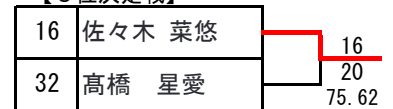

第42回東北小学生テニス選手権大会 <女子シングルス>

<フィードバックインコンソレーション>

F SF QF 2R 1R

<メインドロウ>

1R 2R QF SF F

【シード順】

1. 星 柚夢 2. 高橋 星愛
- 3~5. 佐々木 菜悠・越田 くるみ・伊倉 海琴
- 6~8. 兵澤 向日葵・浅野 真穂・穴戸 莉乃

1. 補欠
1. 育村 帆菜 (岩手・古舘小)
  2. 佐藤 稟心 (宮城・袋原小)

【3位決定戦】

【5位決定戦】