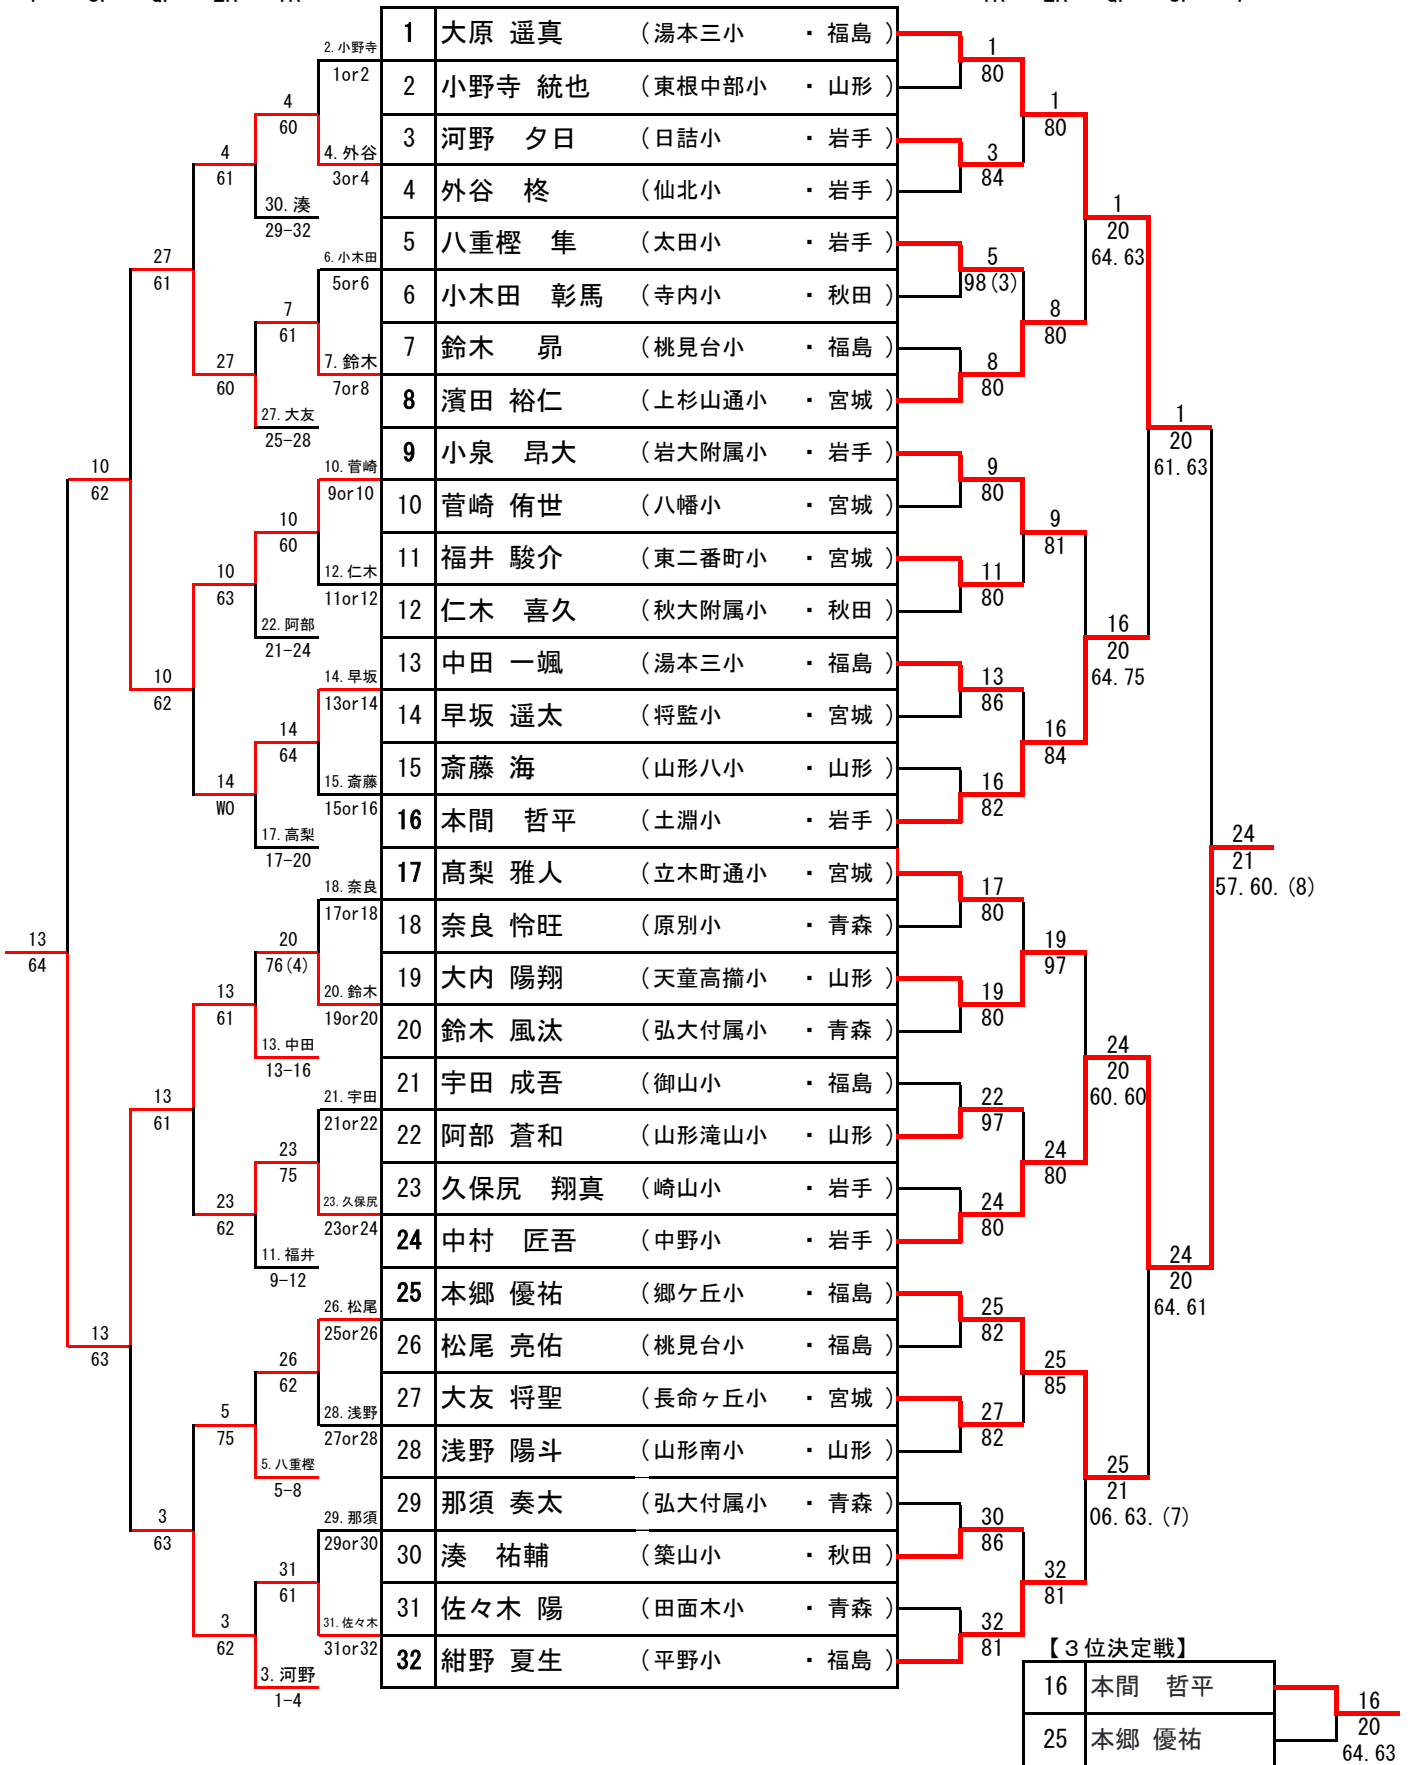

第42回東北小学生テニス選手権大会 <男子シングルス>

<フィードバックコンソレーション>

<メインドロ>

F SF QF 2R 1R

1R 2R QF SF F

【シード順】

- 大原 遥真
- 紺野 夏生
- 中村 匠吾
- 小泉 昂大
- 5・6. 本郷 優祐・高梨 雅人
- 7・8. 濱田 裕仁・本間 哲平

補欠

- 高松 幸太郎 (青森・三本木小)
- 菊田 輝空 (宮城・鶴が丘小)

【5位決定戦】

第42回東北小学生テニス選手権大会 <女子シングルス>

<フィードバックインコンソレーション>

F SF QF 2R 1R

<メインドロウ>

1R 2R QF SF F

【シード順】

- 1. 星 柚夢 2. 高橋 星愛
- 3~5. 佐々木 菜悠・越田 くるみ・伊倉 海琴
- 6~8. 兵澤 向日葵・浅野 真穂・穴戸 莉乃

- 補欠
- 1. 育村 帆菜 (岩手・古舘小)
 - 2. 佐藤 稟心 (宮城・袋原小)

【3位決定戦】

【5位決定戦】