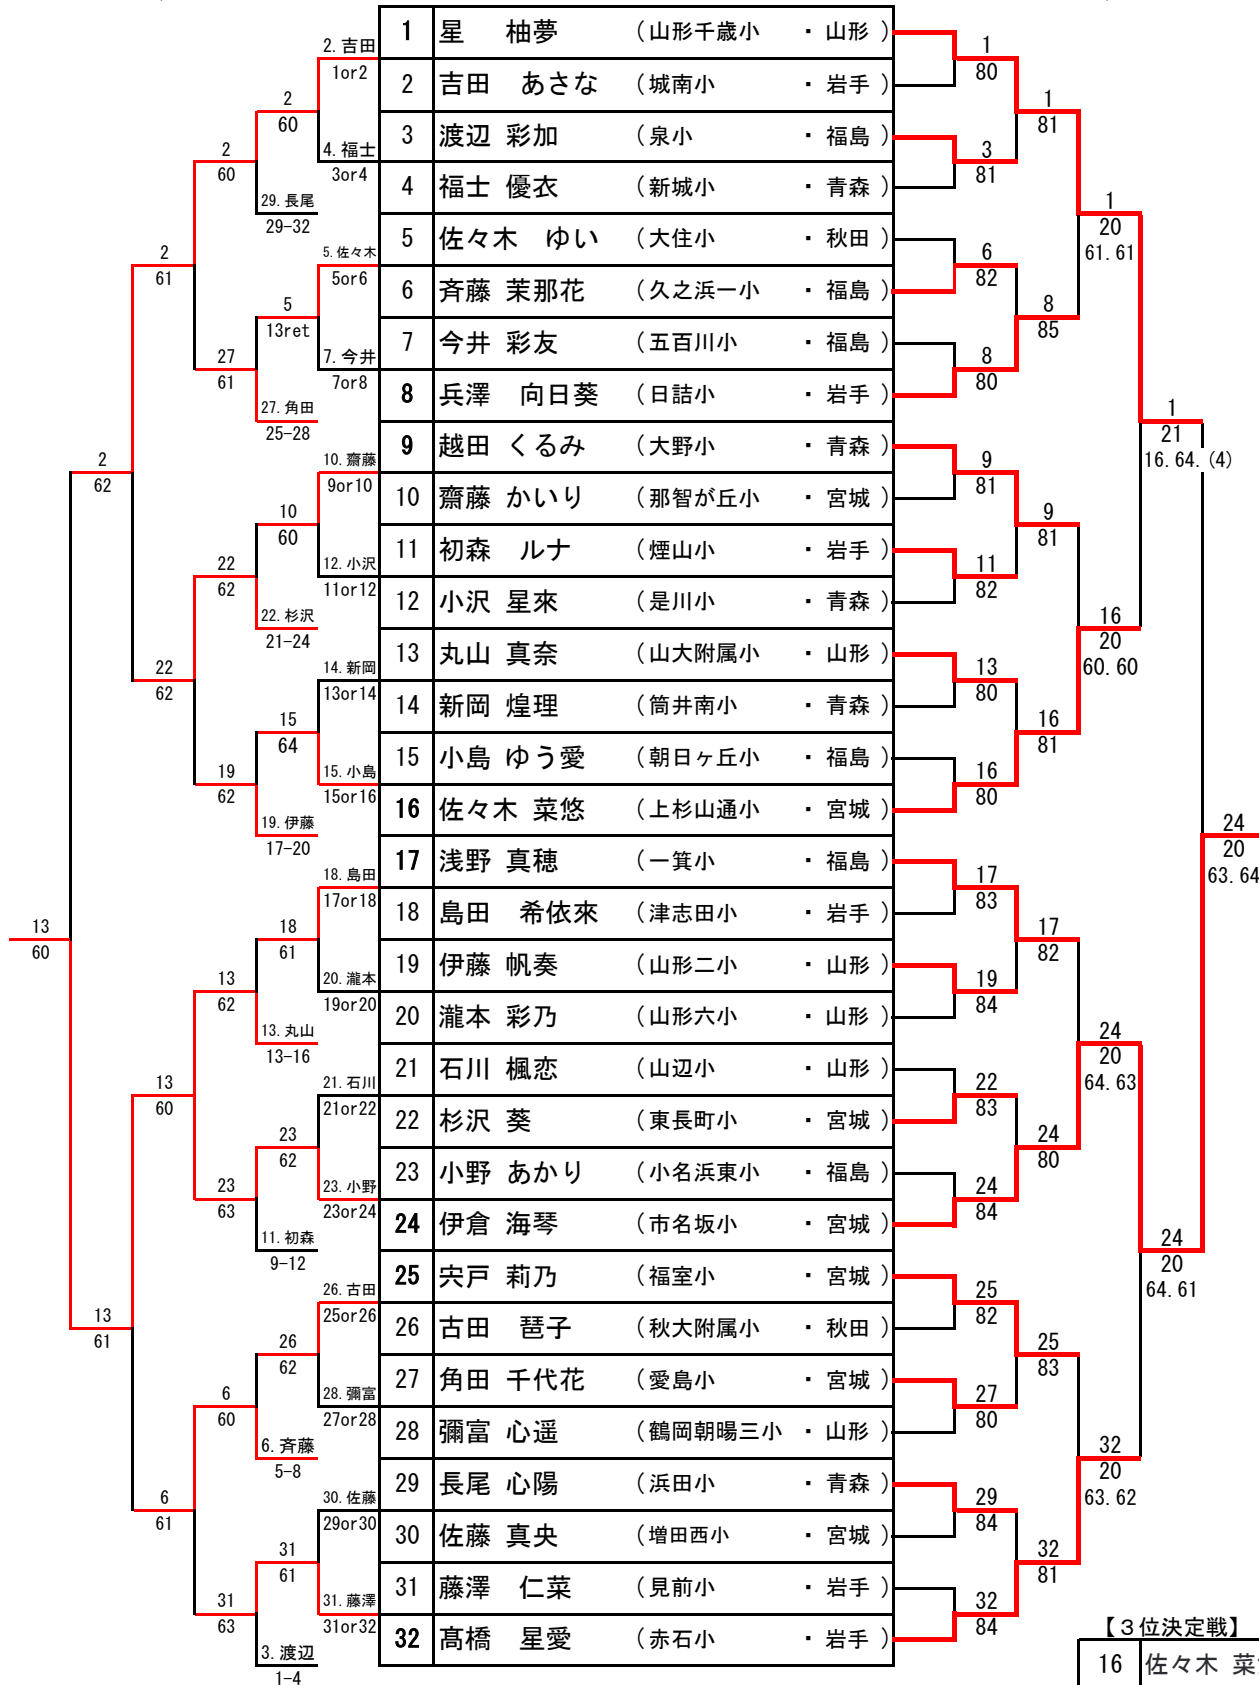

第42回東北小学生テニス選手権大会 <男子シングルス>

<フィードバックコンソレーション>

<メインドロ>

F SF QF 2R 1R

1R 2R QF SF F

【シード順】

- 大原 遥真
- 紺野 夏生
- 中村 匠吾
- 小泉 昂大
- 5・6. 本郷 優祐・高梨 雅人
- 7・8. 濱田 裕仁・本間 哲平

補欠

- 高松 幸太郎 (青森・三本木小)
- 菊田 輝空 (宮城・鶴が丘小)

【5位決定戦】

第42回東北小学生テニス選手権大会 <女子シングルス>

<フィードバックインコンソレーション>

F SF QF 2R 1R

<メインドロウ>

1R 2R QF SF F

【シード順】

- 1. 星 柚夢 2. 高橋 星愛
- 3~5. 佐々木 菜悠・越田 くるみ・伊倉 海琴
- 6~8. 兵澤 向日葵・浅野 真穂・穴戸 莉乃

- 補欠
- 1. 育村 帆菜 (岩手・古舘小)
 - 2. 佐藤 稟心 (宮城・袋原小)

【3位決定戦】

【5位決定戦】