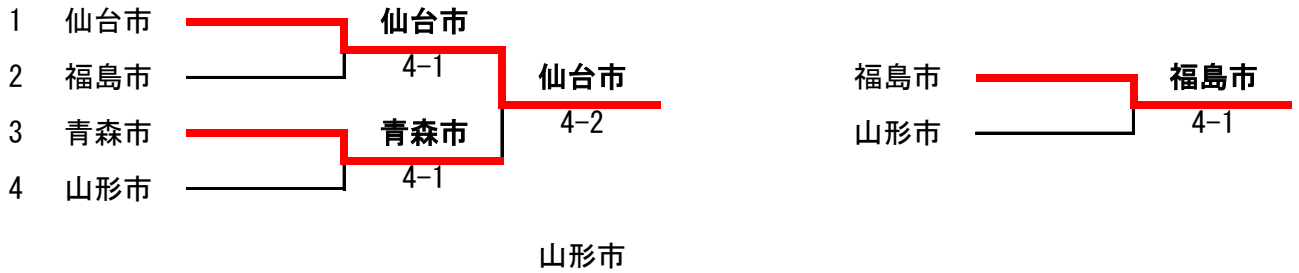

第48回東北都市対抗テニス大会

2位トーナメント(5~8位)

対戦結果

5~8位決定戦			
対抗都市	仙台市	4-1	福島市
一般女子ダブルス	五十嵐 唯愛 櫻井 雪乃	6-0	菅原 菖 中村 陽
一般男子ダブルス	今野 良紀 田村 融佑	2-6	菅野 将大 久米虎太郎
ベテランI男子ダブルス	佐々木 正明 棚橋 祐也	7-6 (1)	加藤 正人 菊地 健介
ベテラン女子ダブルス	佐藤 晋子 大友 香織	6-2	佐藤 悦子 坂井美智代
ベテランII男子ダブルス	小谷地 雅人 太宰 真	7-6 (5)	丹治 崇 佐藤 重昭
一般女子シングルス	望月 美香	2-3 打切り	佐々木実夕
一般男子シングルス	松崎 一聖	—	藤倉 快

5~8位決定戦			
対抗都市	青森市	4-1	山形市
一般女子ダブルス	盛 みずな 加藤 萌5/9	6-4	清水 優 菅原 愛詠
一般男子ダブルス	瀬川 冬弥 松橋 希良	4-6	豊田 魁 遠藤 大空
ベテランI男子ダブルス	菅 倫存 大友 寛行	6-2	阿部 将人 伊藤 亮太
ベテラン女子ダブルス	藤田 文子 千葉 由美	6-2	難波 佳 矢萩 晴子
ベテランII男子ダブルス	千葉 健夫 羽場 隆夫	6-0	後藤 光勇 渡部 隆一
一般女子シングルス	盛 みずな	—	清水 優
一般男子シングルス	三浦 陽	—	遠藤 大空

5. 6位決定戦			
対抗都市	仙台市	4-2	青森市
一般女子ダブルス	五十嵐 唯愛 望月 美香	6-0	盛 みずな 加藤 萌
一般男子ダブルス	今野 良紀 田村 融佑	1-6	松橋 希良 三浦 陽
ベテランI男子ダブルス	佐々木 正明 棚橋 祐也	6-0	菖蒲川 学 大友 寛行
ベテラン女子ダブルス	佐藤 晋子 大友 香織	6-3	藤田 文子 千葉 由美
ベテランII男子ダブルス	太宰 真 飛内 聖永	2-6	千葉 健夫 羽場 隆夫
一般女子シングルス	櫻井 雪乃	6-3	盛 みずな
一般男子シングルス	松崎 一聖	6-5 打切り	三浦 陽

7. 8位決定戦			
対抗都市	福島市	4-1	山形市
一般女子ダブルス	菅原 菖 中村 陽	2-6	清水 優 齋藤友里子
一般男子ダブルス	藤倉 快 久米虎太郎	6-4	豊田 魁 田邊 篤志
ベテランI男子ダブルス	加藤 正人 菊地 健介	6-4	阿部 将人 伊藤 亮太
ベテラン女子ダブルス	佐藤 悦子 坂井美智代	6-3	難波 佳 矢萩 晴子
ベテランII男子ダブルス	丹治 崇 佐藤 重昭	7-5	後藤 光勇 渡部 隆一
一般女子シングルス	佐々木実夕	—	清水 優
一般男子シングルス	藤倉 快	—	遠藤 大空